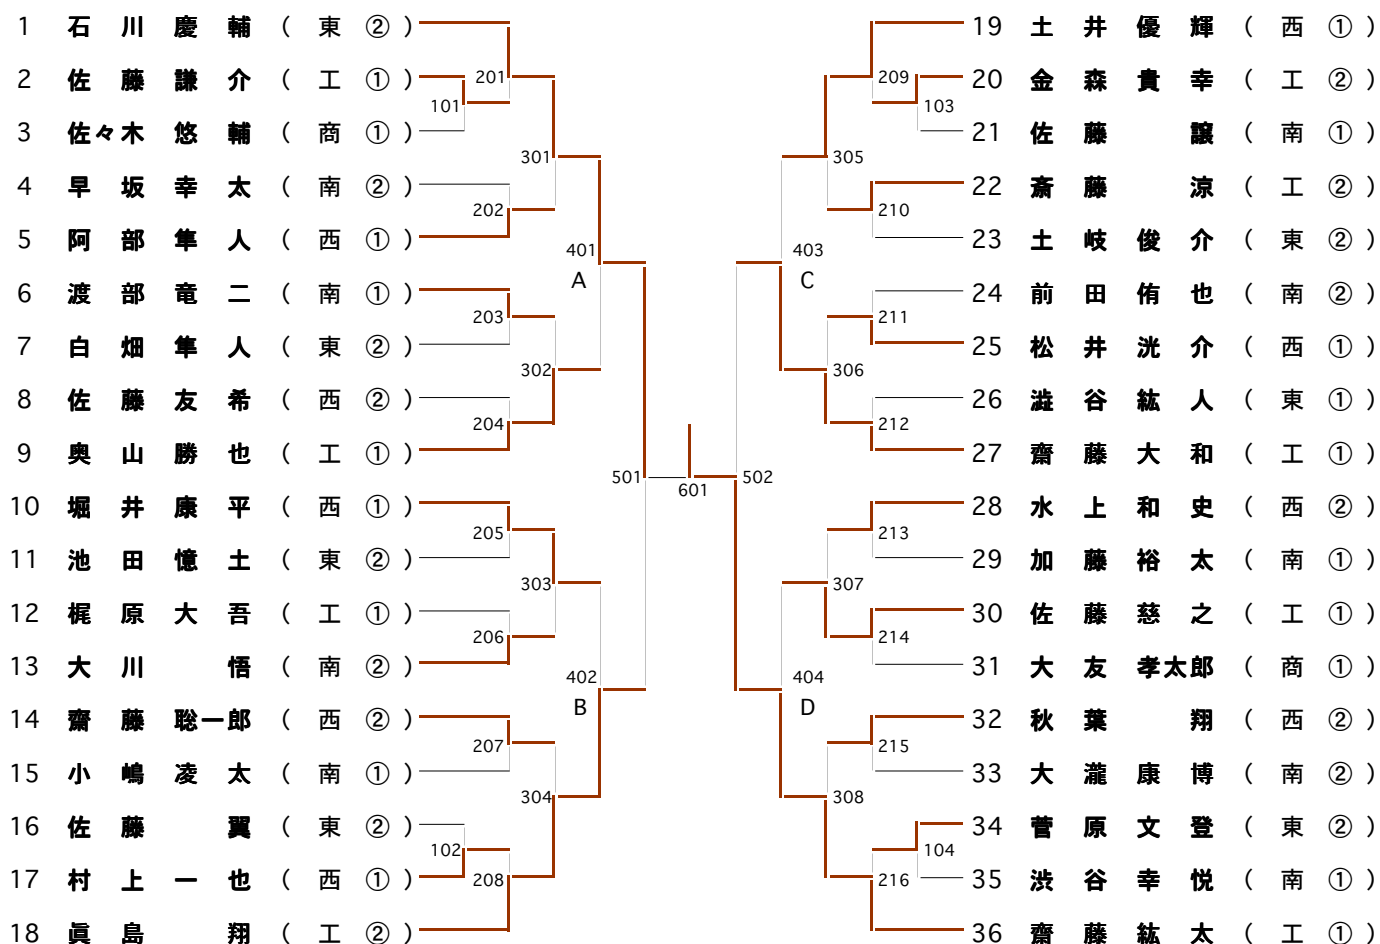

平成22年度 飽海地区高等学校秋季総合体育大会 卓球競技

高校男子シングルス

(県大会出場枠 6名)

代 表			
A	B	C	D
奥山勝也	堀井康平	土井優輝	佐藤慈之
(工)	(西)	(西)	(工)