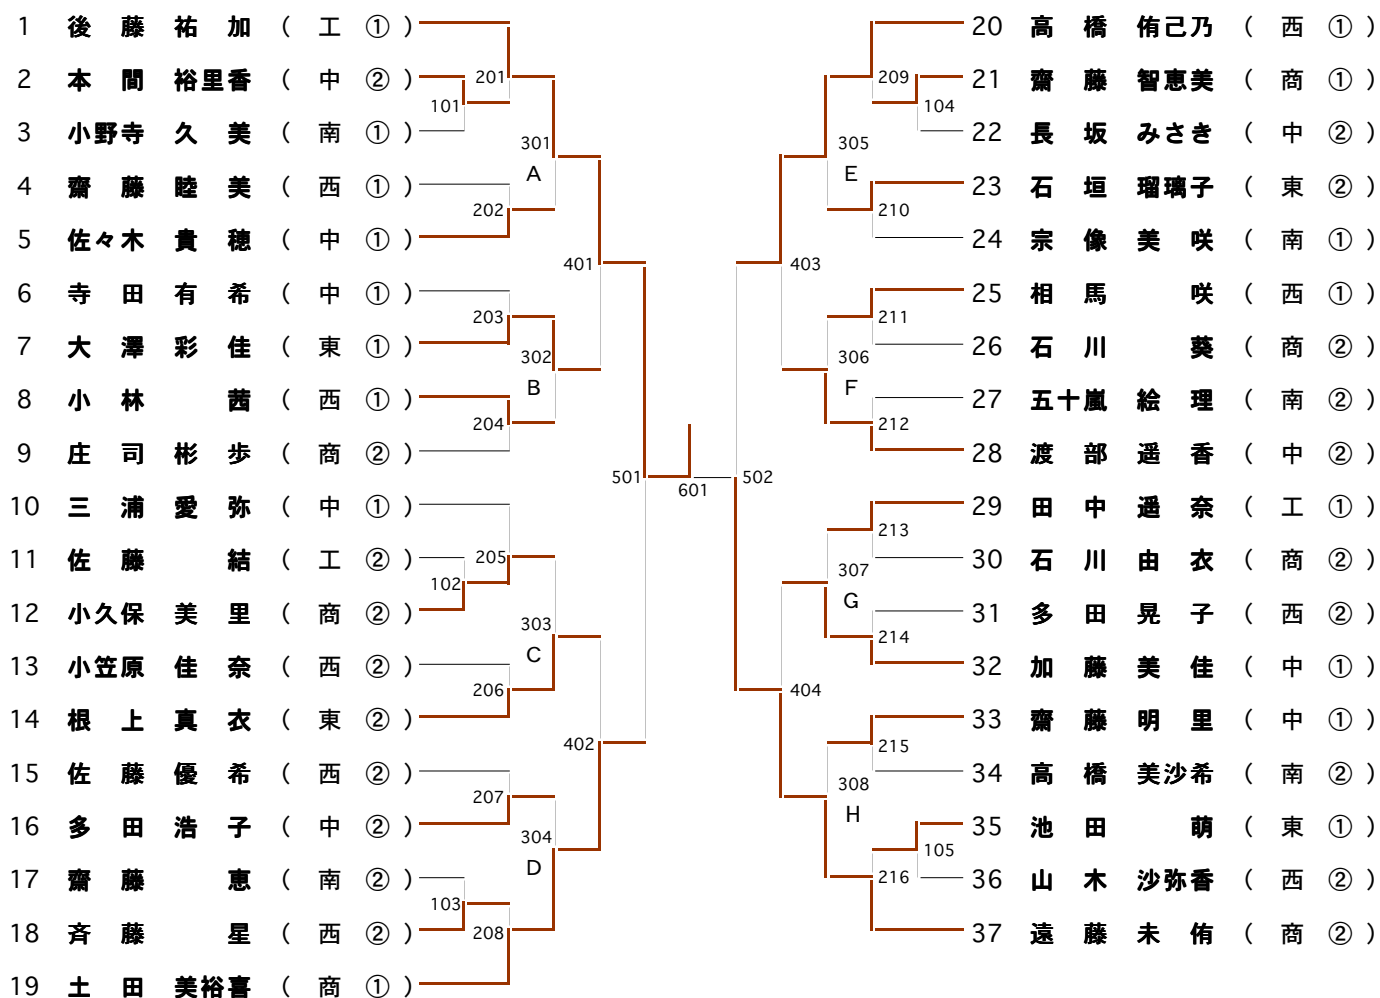

高校男子シングルス

(県大会出場枠 6名)

代 表			
A	B	C	D
奥山勝也	堀井康平	土井優輝	佐藤慈之
(工)	(西)	(西)	(工)

平成22年度 飽海地区高等学校秋季総合体育大会 卓球競技

高校女子シングルス

(県大会出場枠 9名)

代 表							
A	B	C	D	E	F	G	H
佐々木 貴穂	小林 茜	小久保 美里	多田 浩子	石垣 瑠璃子	相馬 咲	田中 遥奈	齋藤 明里
(中)	(西)	(商)	(中)	(東)	(西)	(工)	(中)