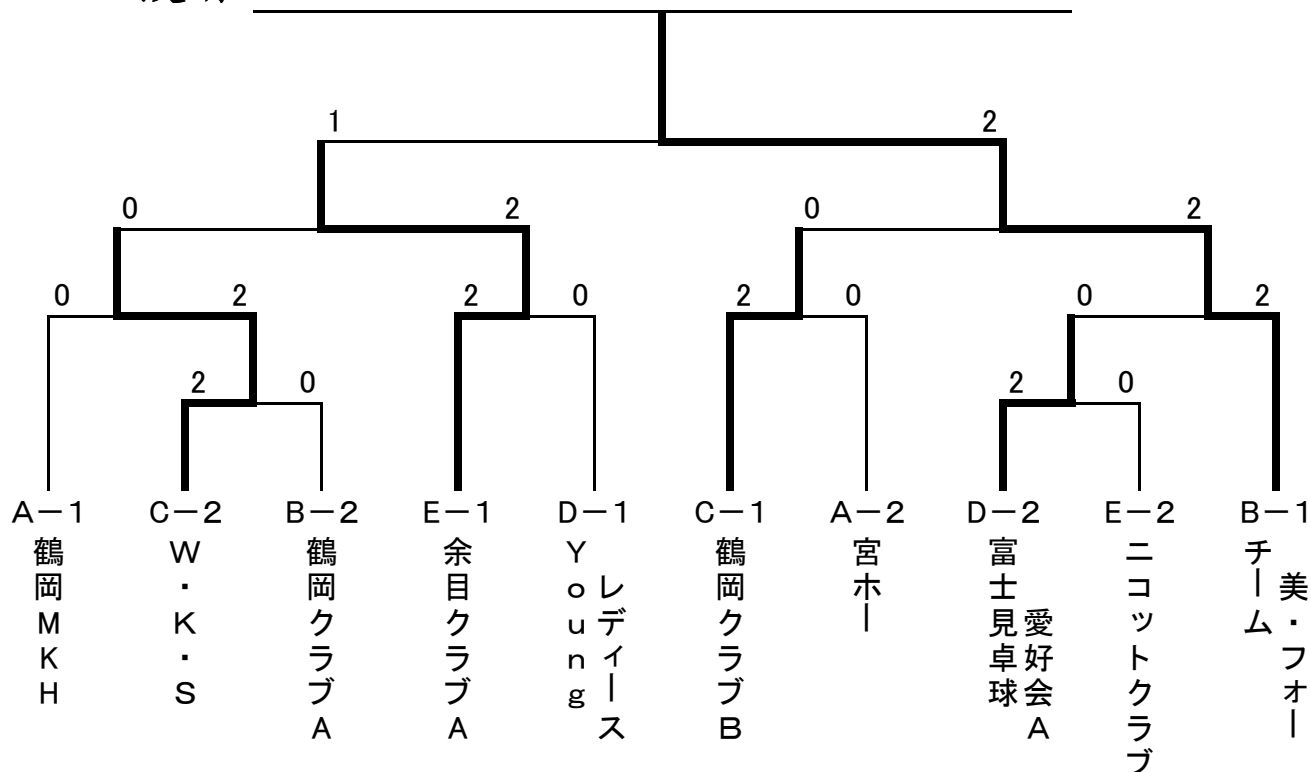

試合順序 ① 1-4 ② 1-3 ③ 1-2
(4チーム) 2-3 2-4 3-4

試合順序 ① 1-3 ② 2-3 ③ 1-2
(3チーム)

☆ 男子決勝トーナメント ☆

☆ 男子友好トーナメント ☆

《 ラージボールの部 》

☆ 女子予選リーグ ☆

各ブロック上位2チームが決勝トーナメントへ
各ブロックの下位チームは友好トーナメントへ

Aブロック

Eブロック

	1	2	3	勝敗	勝ち点	順位
1 余目クラブA	/	○2-1	○2-0	2-0	4	1
2 ニコットクラブ	×1-2	/	○2-0	1-1	3	2
3 鶴岡クラブD	×0-2	×0-2	/	0-2	2	3

試合順序 (4チーム) ① 1-4 ② 1-3 ③ 1-2
2-3 2-4 3-4

試合順序 (3チーム) ① 1-3 ② 2-3 ③ 1-2

☆ 女子決勝トーナメント ☆

優勝 チーム 美・フォー