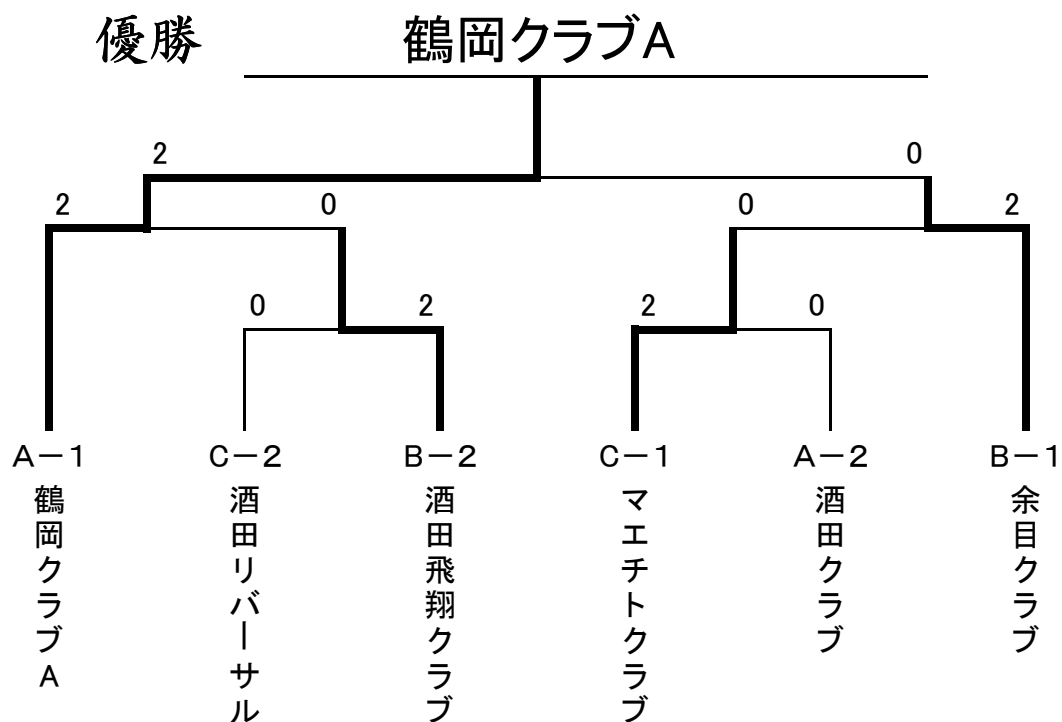

Bブロック

	1	2	3	4	勝敗	勝ち点	順位
1 酒田飛翔クラブ		×1-2	○2-0	○2-0	2-1	5	2
2 余目クラブ	○2-1		○2-0	○2-0	3-0	6	1
3 双葉卓球クラブ	×0-2	×0-2		×0-2	0-3	3	4
4 鶴岡クラブC	×0-2	×0-2	○2-0		1-2	4	3

Cブロック

	1	2	3	勝敗	勝ち点	順位
1 酒田リバーサル		○2-1	×1-2	1-1	3	2
2 鶴岡クラブB	×1-2		×0-2	0-2	2	3
3 マエチトクラブ	○2-1	○2-0		2-0	4	1

試合順序 ① 1-4 ② 1-3 ③ 1-2
(4チーム) 2-3 2-4 3-4

試合順序 ① 1-3 ② 2-3 ③ 1-2
(3チーム)

☆ 男子決勝トーナメント ☆

☆ 男子友好トーナメント ☆

《 ラージボールの部 》

☆ 女子予選リーグ ☆

各ブロック上位2チームが決勝トーナメントへ
各ブロックの下位チームは友好トーナメントへ

Aブロック