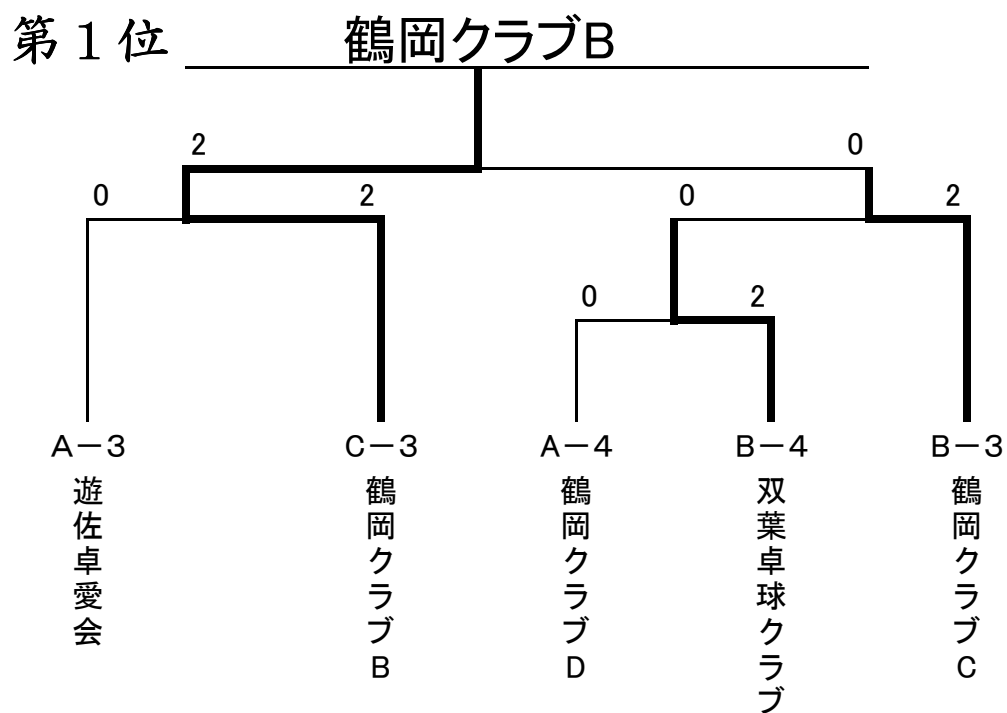

Bブロック

	1	2	3	4	勝敗	勝ち点	順位
1 酒田飛翔クラブ		×1-2	○2-0	○2-0	2-1	5	2
2 余目クラブ	○2-1		○2-0	○2-0	3-0	6	1
3 双葉卓球クラブ	×0-2	×0-2		×0-2	0-3	3	4
4 鶴岡クラブC	×0-2	×0-2	○2-0		1-2	4	3

Cブロック

	1	2	3	勝敗	勝ち点	順位
1 酒田リバーサル		○2-1	×1-2	1-1	3	2
2 鶴岡クラブB	×1-2		×0-2	0-2	2	3
3 マエチトクラブ	○2-1	○2-0		2-0	4	1

試合順序 ① 1-4 ② 1-3 ③ 1-2
(4チーム) 2-3 2-4 3-4

試合順序 ① 1-3 ② 2-3 ③ 1-2
(3チーム)

☆ 男子決勝トーナメント ☆

☆ 男子友好トーナメント ☆

《 ラージボールの部 》

☆ 女子予選リーグ ☆

各ブロック上位2チームが決勝トーナメントへ
各ブロックの下位チームは友好トーナメントへ

Aブロック