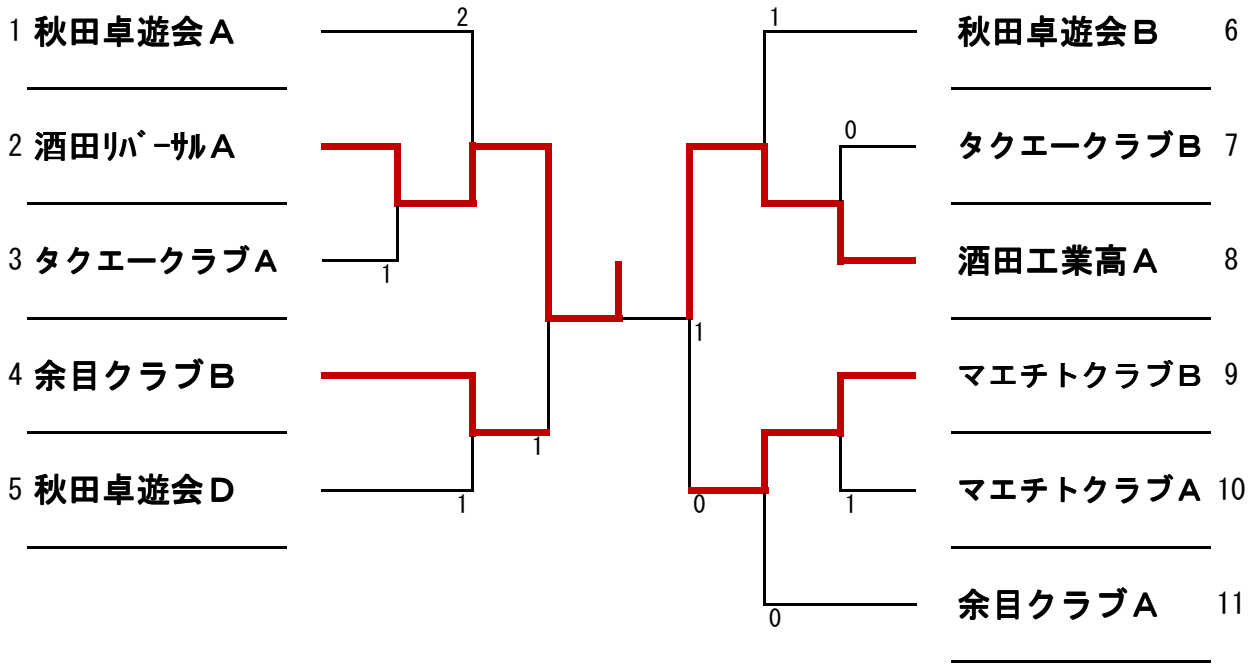

男子決勝トーナメント

女子決勝トーナメント

平成22年度 第35回 団体対抗総合卓球大会 記録
(平成22年11月21日 酒田市国体記念体育館)

	男 子	女 子
第1位	酒田リバーサルA	酒田商業高
第2位	酒田工業高A	酒田卓球ジュニア
第3位	余目クラブB	酒田西高B
	マエチトクラブB	J H E N N U

予選リーグ (1位が決勝トーナメント進出)

男子の部

1, 2コート

	Aブロック	秋田卓遊会A	東北公益大A	庄内総合高	勝敗	勝点	順位
1	秋田卓遊会A		○ 3-0	○ 3-0	2-0		1
2	東北公益大A	× 0-3		○ 3-1	1-1		2
3	庄内総合高	× 0-3	× 1-3		0-2		3

3, 4コート

	Bブロック	余目クラブA	富士見卓愛会	酒田工業高B	勝敗	勝点	順位
1	余目クラブA		○ 3-0	○ 3-0	2-0		1
2	富士見卓愛会	× 0-3		○ 3-1	1-1		2
3	酒田工業高B	× 0-3	× 1-3		0-2		3

5, 6コート

	Cブロック	チーム桜	酒田西高A	秋田卓遊会D	勝敗	勝点	順位
1	チーム桜		○ 3-0	× 1-3	1-1		2
2	酒田西高A	× 0-3		× 0-3	0-2		3
3	秋田卓遊会D	○ 3-1	○ 3-0		2-0		1