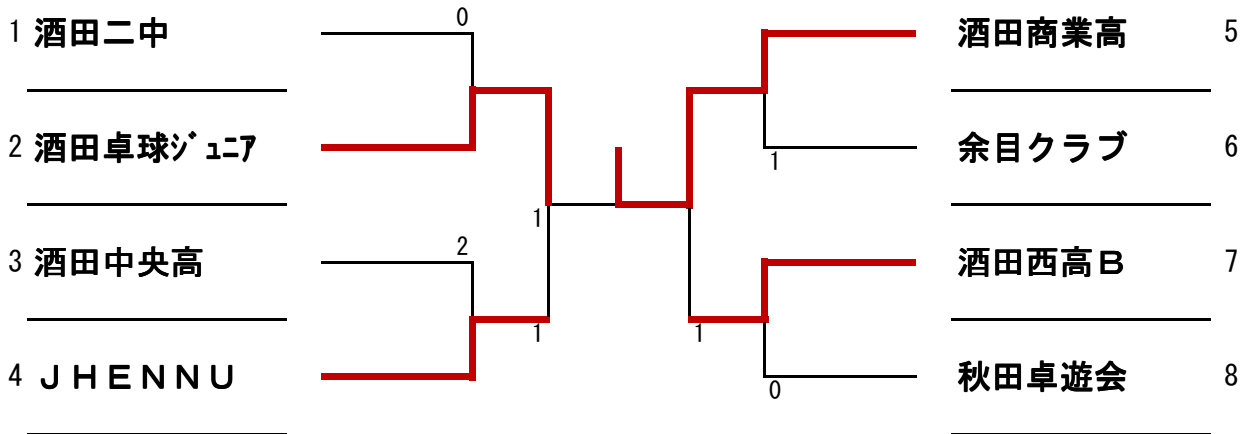

男子決勝トーナメント

女子決勝トーナメント

平成22年度 第35回 団体対抗総合卓球大会 記録
(平成22年11月21日 酒田市国体記念体育館)

	男 子	女 子
第1位	酒田リバーサルA	酒田商業高
第2位	酒田工業高A	酒田卓球ジュニア
第3位	余目クラブB	酒田西高B
	マエチトクラブB	J H E N N U

予選リーグ (1位が決勝トーナメント進出)

男子の部

1, 2コート

	Aブロック	秋田卓遊会A	東北公益大A	庄内総合高	勝敗	勝点	順位
1	秋田卓遊会A		○ 3-0	○ 3-0	2-0		1
2	東北公益大A	× 0-3		○ 3-1	1-1		2
3	庄内総合高	× 0-3	× 1-3		0-2		3

3, 4コート

	Bブロック	余目クラブA	富士見卓愛会	酒田工業高B	勝敗	勝点	順位
1	余目クラブA		○ 3-0	○ 3-0	2-0		1
2	富士見卓愛会	× 0-3		○ 3-1	1-1		2
3	酒田工業高B	× 0-3	× 1-3		0-2		3

5, 6コート

	Cブロック	チーム桜	酒田西高A	秋田卓遊会D	勝敗	勝点	順位
1	チーム桜		○ 3-0	× 1-3	1-1		2
2	酒田西高A	× 0-3		× 0-3	0-2		3
3	秋田卓遊会D	○ 3-1	○ 3-0		2-0		1