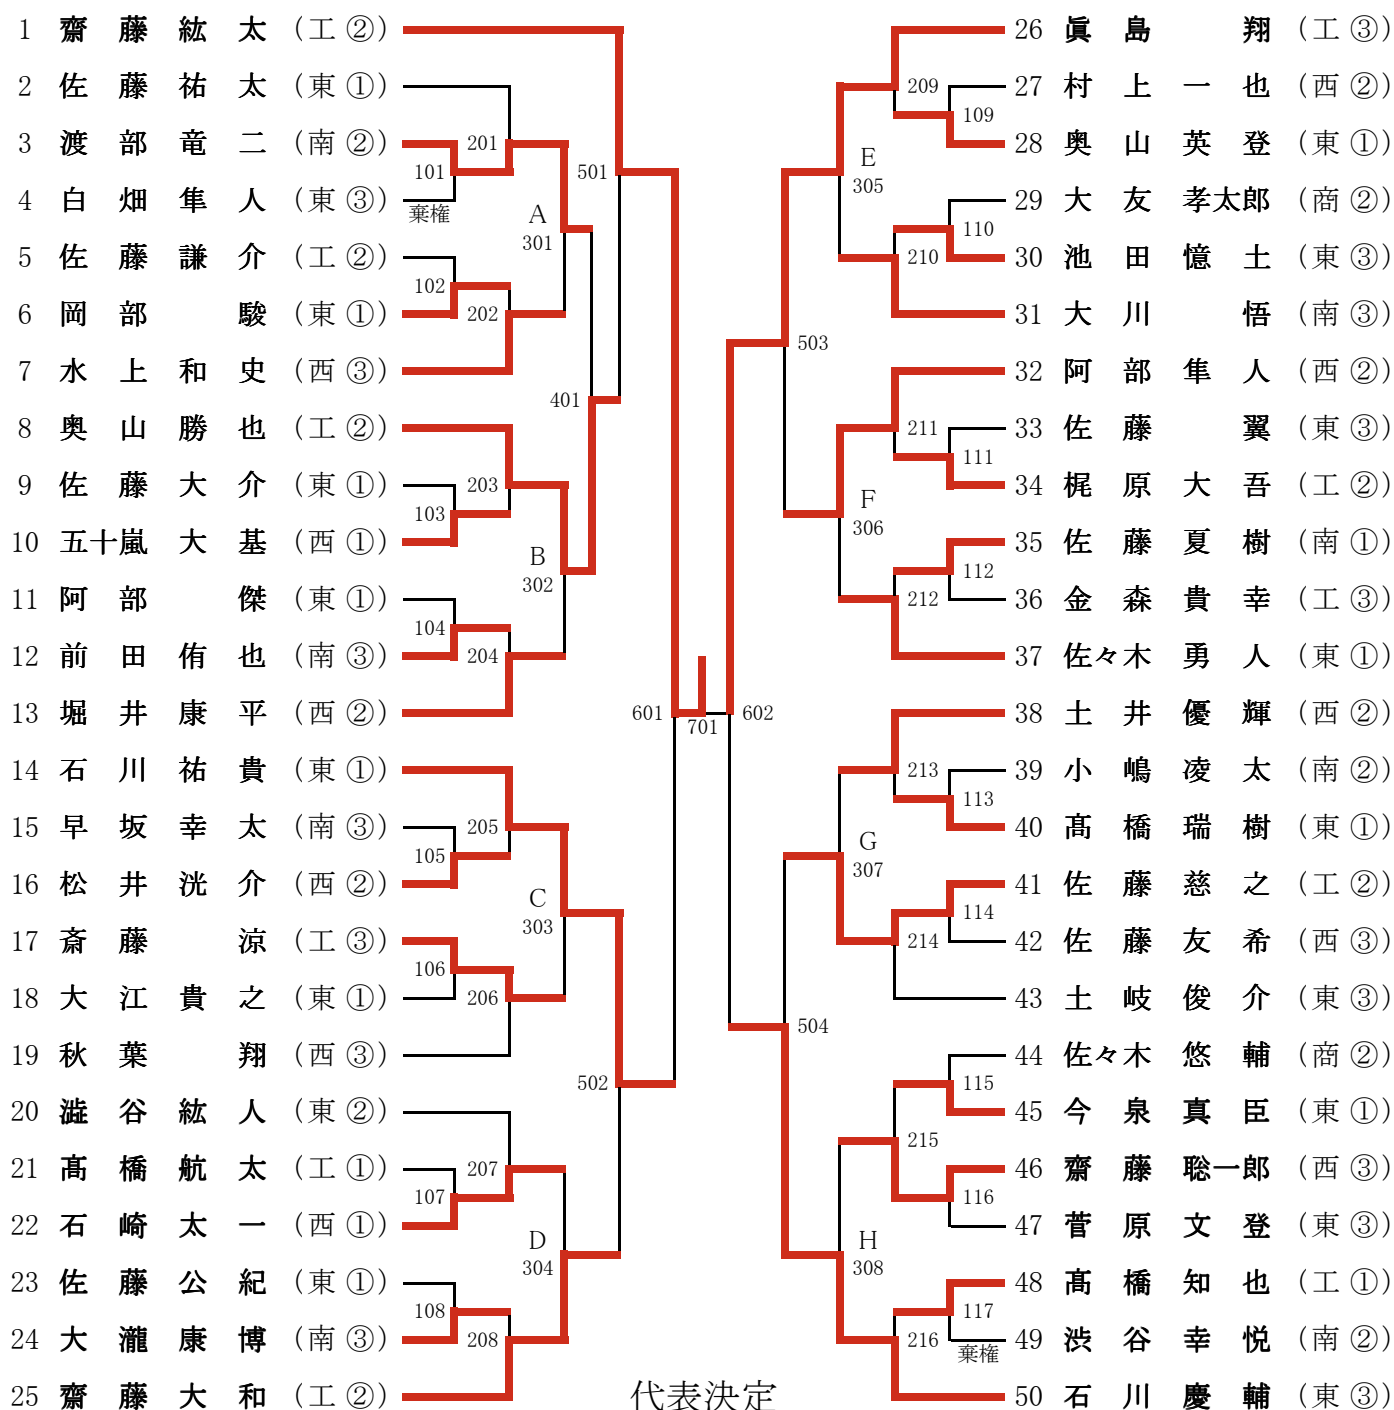

【女子学校対抗】

		酒田商業	酒田中央	酒田東	酒田西	酒田南	酒田工業	勝敗	勝点	順位
①	酒田商業		3 - 1	3 - 2	3 - 0	3 - 1	3 - 1	5 - 0	10	1
②	酒田中央	1 - 3		1 - 3	3 - 2	3 - 0	1 - 3	2 - 3	7 _(4/5)	5
③	酒田東	2 - 3	3 - 1		2 - 3	3 - 0	2 - 3	2 - 3	7 _(5/4)	3
④	酒田西	0 - 3	2 - 3	3 - 2		3 - 0	2 - 3	2 - 3	7 _(5/5)	4
⑤	酒田南	1 - 3	0 - 3	0 - 3	0 - 3		0 - 3	0 - 5	5	6
⑥	酒田工業	1 - 3	3 - 1	3 - 2	3 - 2	3 - 0		4 - 1	9	2

	男子学校対抗		女子学校対抗	
第 1 位	酒田工業	高等学校	酒田商業	高等学校
第 2 位	酒田東	高等学校	酒田工業	高等学校
第 3 位	酒田西	高等学校	酒田東	高等学校
第 4 位	酒田南	高等学校	酒田西	高等学校
第 5 位	—	高等学校	酒田中央	高等学校
第 6 位	—	高等学校	酒田南	高等学校

平成23年度 春季飽海地区高等学校総合体育大会(卓球競技)

高校男子ダブルス

(県大会出場枠 4組)

平成23年度 春季飽海地区高等学校総合体育大会(卓球競技)

高校女子ダブルス

(県大会出場枠 6組)

平成23年度 飽海地区高等学校春季総合体育大会

高校男子シングルス

(10名+1名)

県大会無条件出場1名: 齋藤紘太(酒田工業)

平成23年度 飽海地区高等学校春季総合体育大会