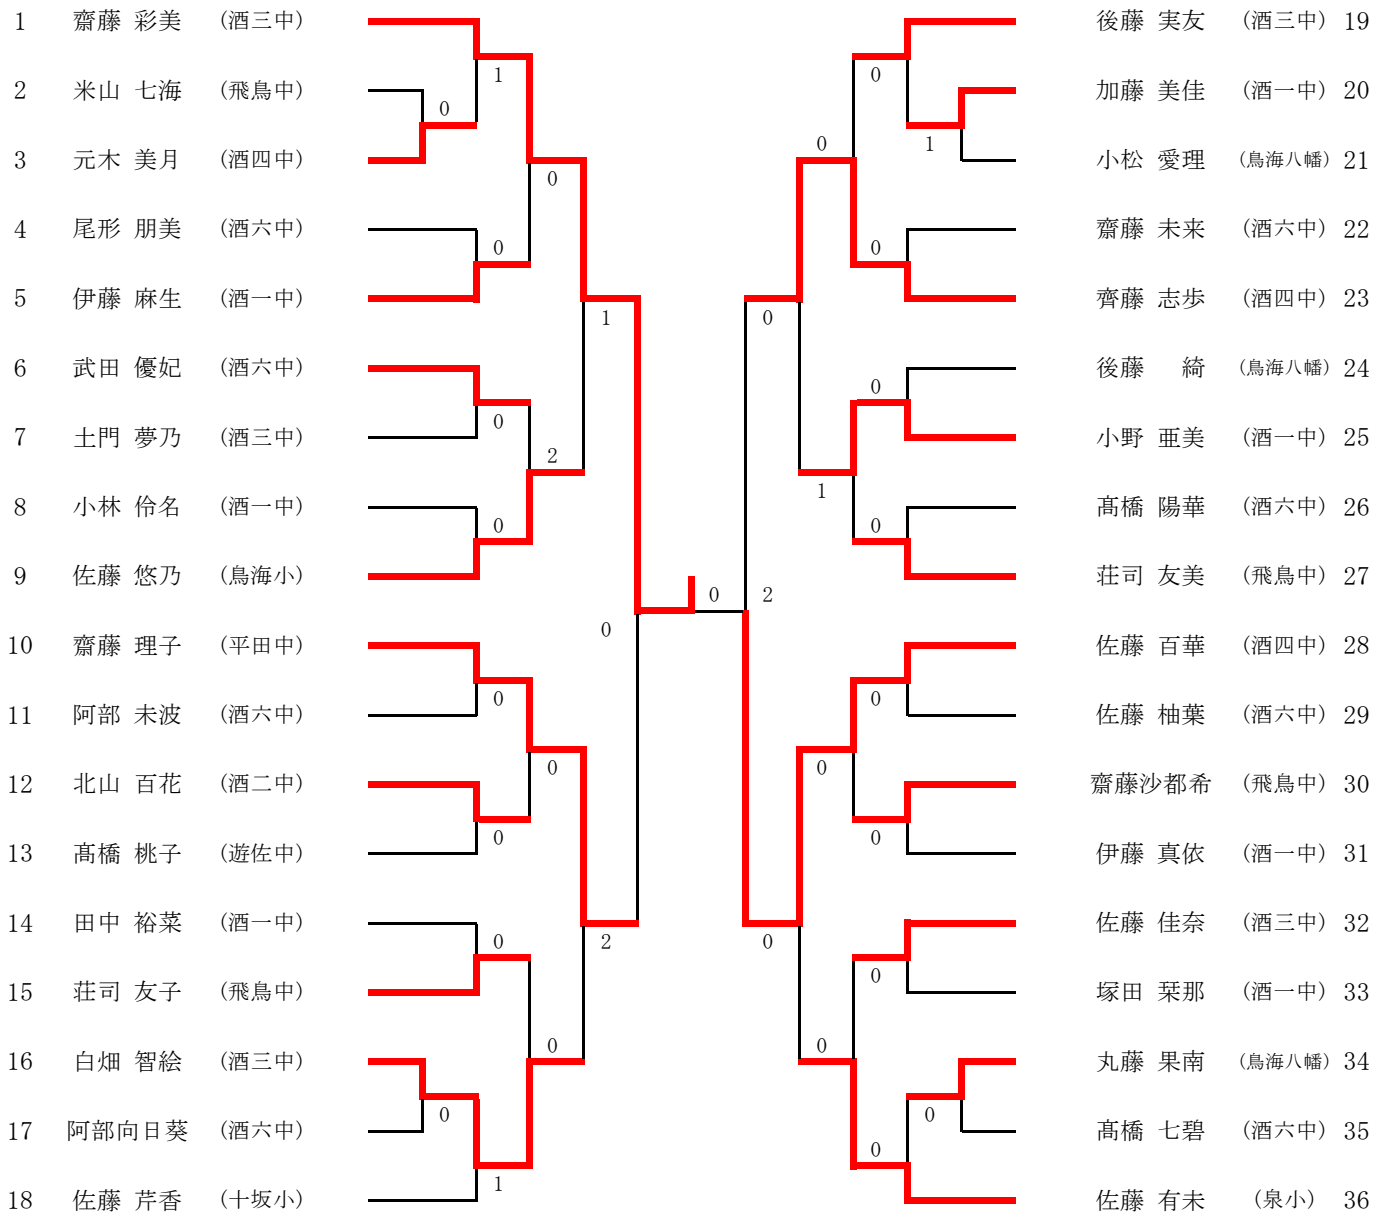

中学2年生以下男子シングルス

代表決定戦ベスト1 2

代表決定戦ベスト1 3

中学1年生以下女子シングルス

代表決定戦ベスト1 2

代表決定戦ベスト1 4

中学2年生以下女子シングルス

代表決定戦ベスト12

代表決定戦ベスト14

中学男子ダブルス

1	土井 涼平② 清野 高雅②	酒三中				高橋 輝② 小松 秀斗②	平田中	16
2	阿部 大夢② 佐藤 海斗②	酒四中	0	2	1	池田 拓斗② 丸藤 大和①	鳥海八幡	17
3	阿部 健太① 加藤 佑①	酒一中			0	五十嵐 旭② 遠藤 翼②	酒二中	18
4	風間 一輝① 熊谷 和紀①	飛鳥中	1	1	2	池田 健人② 佐々木祐弥②	酒四中	19
5	高橋 智哉② 津田 富夢①	酒二中		0	0	五十嵐 光① 小嶋 伸和①	酒二中	20
6	佐藤 翼⑥ 加藤 隆寛⑥	鳥海小 南平田小	2		2	友野 雄斗② 鈴木 赴胤①	酒三中	21
7	大井 郁哉② 遠藤 裕輝②	平田中			0	小林 望① 渡辺 知生①	酒一中	22
8	清水 嶺① 本間 智成①	鳥海八幡		1	2	高橋 涼⑤ 阿彦 拓夢⑤	泉小 西荒瀬小	23
9	板垣 悠② 本間 陽介②	酒三中	0		2	土井 義耀② 後藤 達希②	酒三中	24
10	伊藤未希哉② 宇野 友輔②	酒六中		2	2	佐藤 溪太② 池田 峻②	鳥海八幡	25
11	加藤 利幸② 斎藤 大珠②	酒四中	0		1	佐藤 宏紀② 綱淵 智浩②	酒六中	26
12	富樫 健人② 山本 冬馬①	酒三中		0	0	栗原 優希② 川口 航平②	酒二中	27
13	菅原 嘉清② 高橋 穰②	遊佐中	2	2	1	川村 拓矢② 五十嵐悠真②	酒四中	28
14	田中 翔太② 守屋 景都①	酒二中	0		0	鈴木 雅人② 赤塚 尚稀②	遊佐中	29
15	池田 紘大① 結城 杏介①	酒一中				阿部 真樹① 高橋 悠太①	酒一中	30

平成23年度 県卓球選手権大会カデットの部飽海地区予選会最終結果

中学1年生以下男子シングルス代表			中学2年生以下男子シングルス代表		
優勝	池田 紘大	酒田一中	優勝	佐藤 悠樹	酒田六中
2位	阿部 真樹	酒田一中	2位	土井 涼平	酒田三中
3位	阿部 健太	酒田一中	3位	土井 義耀	酒田三中
3位	高橋 悠太	酒田一中	3位	富樫 健人	酒田三中
5位	小林 望	酒田一中	5位	清野 高雅	酒田三中
5位	結城 杏介	酒田一中	5位	小松 秀斗	平田中
5位	佐藤 翼	鳥海スポ小	5位	後藤 達希	酒田三中
5位	本間 智成	鳥海八幡	5位	大井 郁哉	平田中
9位	阿彦 拓夢	西荒瀬スポ小	9位	佐藤 溪太	鳥海八幡
9位	守屋 景都	酒田二中	9位	伊藤未希哉	酒田六中
9位	生石 拓哉	東平田スポ小	9位	高橋 輝	平田中
9位	山本 冬馬	酒田三中	9位	栗原 優希	酒田二中
9位	澤田 悠平	酒田六中	9位	加藤 利幸	酒田四中