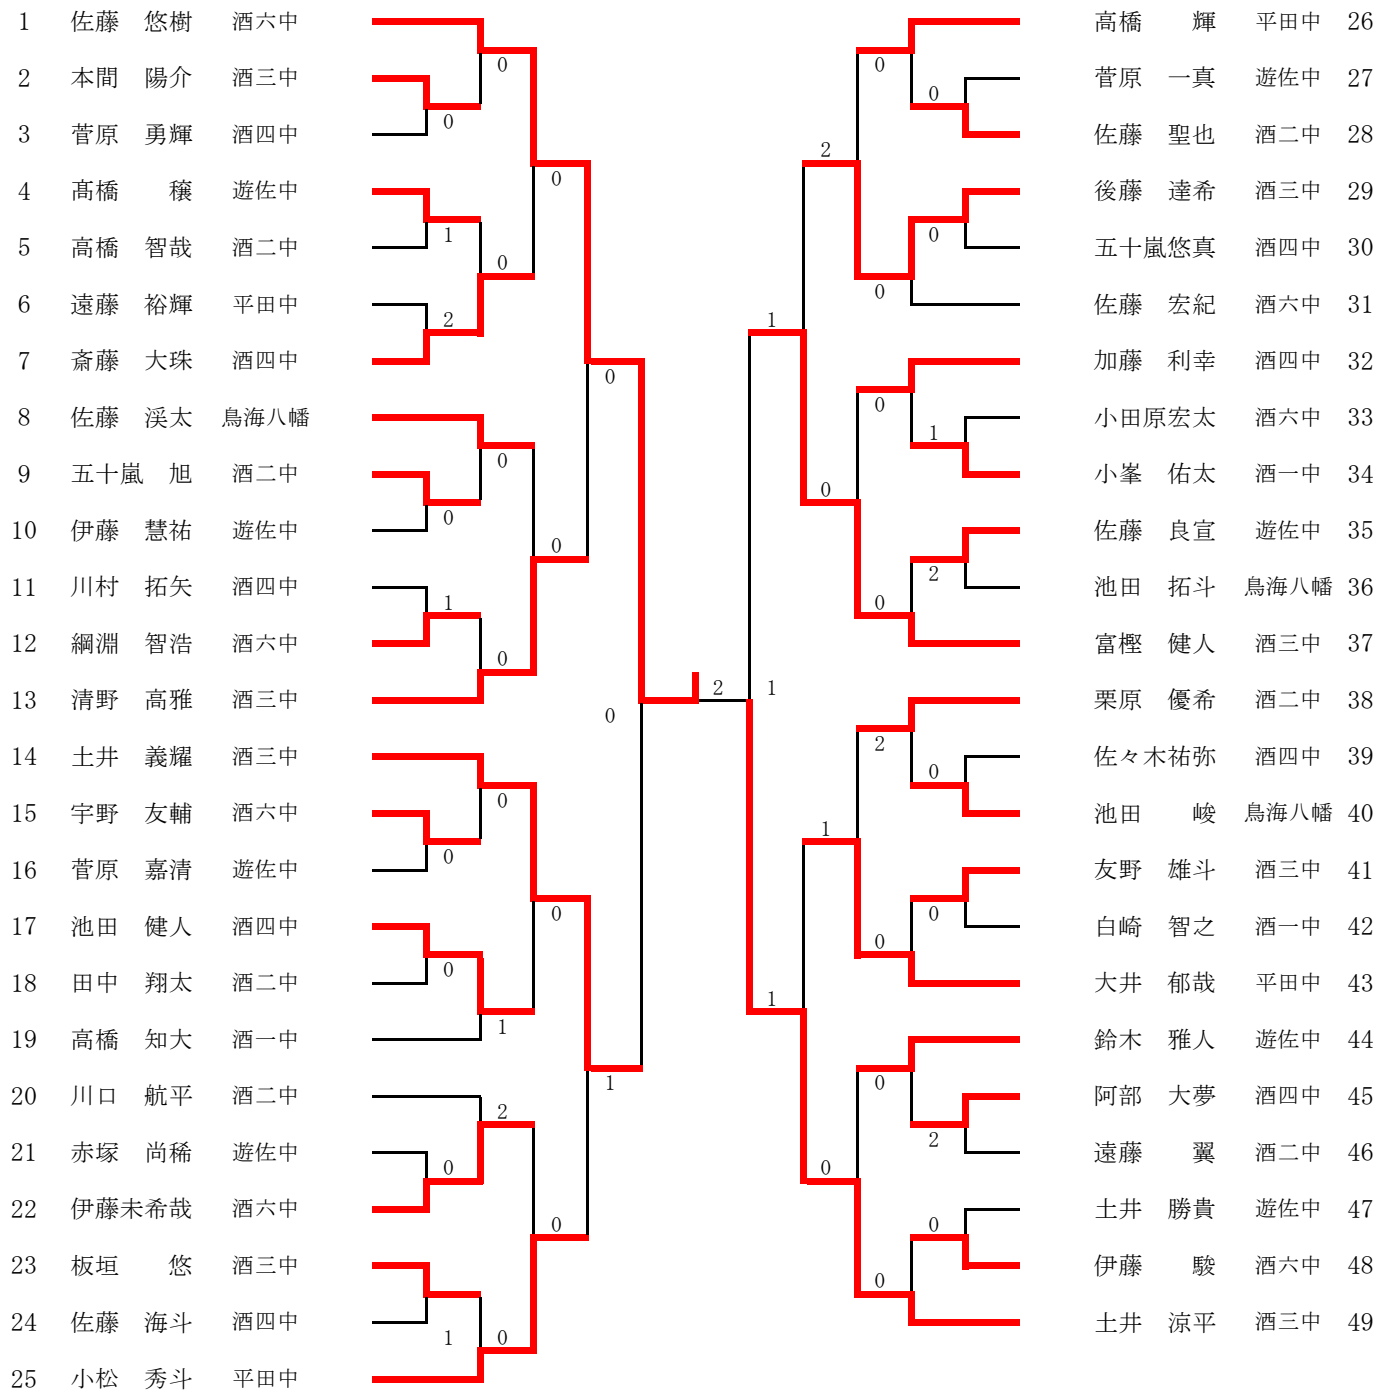

中学2年生以下男子シングルス

代表決定戦ベスト1 2

代表決定戦ベスト1 3

中学1年生以下女子シングルス

代表決定戦ベスト1 2

代表決定戦ベスト1 4

中学2年生以下女子シングルス

代表決定戦ベスト12

代表決定戦ベスト14

中学男子ダブルス

1	土井 涼平② 清野 高雅②	酒三中				高橋 輝② 小松 秀斗②	平田中	16
2	阿部 大夢② 佐藤 海斗②	酒四中	0	2	1	池田 拓斗② 丸藤 大和①	鳥海八幡	17
3	阿部 健太① 加藤 佑①	酒一中			0	五十嵐 旭② 遠藤 翼②	酒二中	18
4	風間 一輝① 熊谷 和紀①	飛鳥中	1	1	2	池田 健人② 佐々木祐弥②	酒四中	19
5	高橋 智哉② 津田 富夢①	酒二中		0	0	五十嵐 光① 小嶋 伸和①	酒二中	20
6	佐藤 翼⑥ 加藤 隆寛⑥	鳥海小 南平田小	2		2	友野 雄斗② 鈴木 赴胤①	酒三中	21
7	大井 郁哉② 遠藤 裕輝②	平田中			0	小林 望① 渡辺 知生①	酒一中	22
8	清水 嶺① 本間 智成①	鳥海八幡		1	2	高橋 涼⑤ 阿彦 拓夢⑤	泉小 西荒瀬小	23
9	板垣 悠② 本間 陽介②	酒三中	0		2	土井 義耀② 後藤 達希②	酒三中	24
10	伊藤未希哉② 宇野 友輔②	酒六中		2	2	佐藤 溪太② 池田 峻②	鳥海八幡	25
11	加藤 利幸② 斎藤 大珠②	酒四中	0		1	佐藤 宏紀② 綱淵 智浩②	酒六中	26
12	富樫 健人② 山本 冬馬①	酒三中		0	0	栗原 優希② 川口 航平②	酒二中	27
13	菅原 嘉清② 高橋 穰②	遊佐中	2	2	1	川村 拓矢② 五十嵐悠真②	酒四中	28
14	田中 翔太② 守屋 景都①	酒二中	0		0	鈴木 雅人② 赤塚 尚稀②	遊佐中	29
15	池田 紘大① 結城 杏介①	酒一中				阿部 真樹① 高橋 悠太①	酒一中	30

平成23年度 県卓球選手権大会カデットの部飽海地区予選会最終結果

中学1年生以下男子シングルス代表			中学2年生以下男子シングルス代表		
優勝	池田 紘大	酒田一中	優勝	佐藤 悠樹	酒田六中
2位	阿部 真樹	酒田一中	2位	土井 涼平	酒田三中
3位	阿部 健太	酒田一中	3位	土井 義耀	酒田三中
3位	高橋 悠太	酒田一中	3位	富樫 健人	酒田三中
5位	小林 望	酒田一中	5位	清野 高雅	酒田三中
5位	結城 杏介	酒田一中	5位	小松 秀斗	平田中
5位	佐藤 翼	鳥海スポ小	5位	後藤 達希	酒田三中
5位	本間 智成	鳥海八幡	5位	大井 郁哉	平田中
9位	阿彦 拓夢	西荒瀬スポ小	9位	佐藤 溪太	鳥海八幡
9位	守屋 景都	酒田二中	9位	伊藤未希哉	酒田六中
9位	生石 拓哉	東平田スポ小	9位	高橋 輝	平田中
9位	山本 冬馬	酒田三中	9位	栗原 優希	酒田二中
9位	澤田 悠平	酒田六中	9位	加藤 利幸	酒田四中