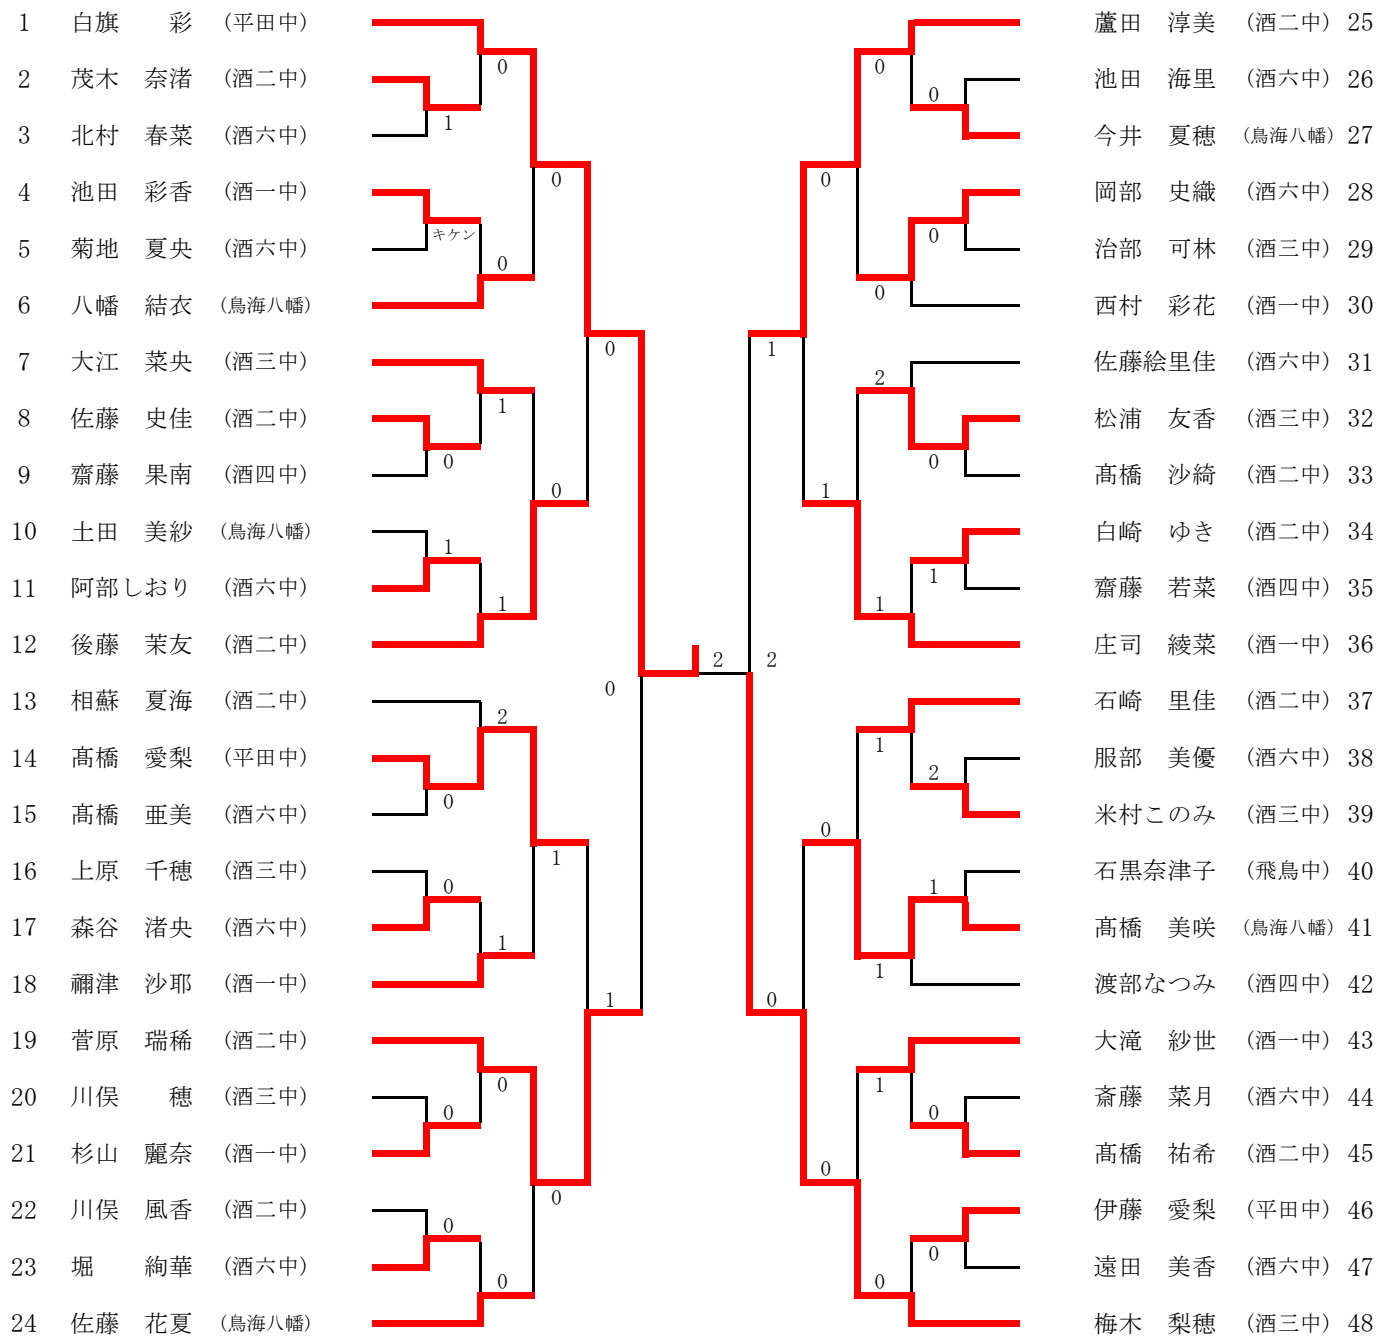

中学2年生以下男子シングルス

代表決定戦ベスト1 2

代表決定戦ベスト1 3

中学1年生以下女子シングルス

代表決定戦ベスト1 2

代表決定戦ベスト1 4

中学2年生以下女子シングルス

代表決定戦ベスト12

代表決定戦ベスト14

中学男子ダブルス

1	土井 涼平② 清野 高雅②	酒三中				高橋 輝② 小松 秀斗②	平田中	16
2	阿部 大夢② 佐藤 海斗②	酒四中	0	2	1	池田 拓斗② 丸藤 大和①	鳥海八幡	17
3	阿部 健太① 加藤 佑①	酒一中			0	五十嵐 旭② 遠藤 翼②	酒二中	18
4	風間 一輝① 熊谷 和紀①	飛鳥中	1	1	2	池田 健人② 佐々木祐弥②	酒四中	19
5	高橋 智哉② 津田 富夢①	酒二中		0	0	五十嵐 光① 小嶋 伸和①	酒二中	20
6	佐藤 翼⑥ 加藤 隆寛⑥	鳥海小 南平田小	2		2	友野 雄斗② 鈴木 赴胤①	酒三中	21
7	大井 郁哉② 遠藤 裕輝②	平田中			0	小林 望① 渡辺 知生①	酒一中	22
8	清水 嶺① 本間 智成①	鳥海八幡		1	2	高橋 涼⑤ 阿彦 拓夢⑤	泉小 西荒瀬小	23
9	板垣 悠② 本間 陽介②	酒三中	0		2	土井 義耀② 後藤 達希②	酒三中	24
10	伊藤未希哉② 宇野 友輔②	酒六中		2	2	佐藤 溪太② 池田 峻②	鳥海八幡	25
11	加藤 利幸② 斎藤 大珠②	酒四中	0		1	佐藤 宏紀② 綱淵 智浩②	酒六中	26
12	富樫 健人② 山本 冬馬①	酒三中		0	0	栗原 優希② 川口 航平②	酒二中	27
13	菅原 嘉清② 高橋 穰②	遊佐中	2	2	1	川村 拓矢② 五十嵐悠真②	酒四中	28
14	田中 翔太② 守屋 景都①	酒二中	0		0	鈴木 雅人② 赤塚 尚稀②	遊佐中	29
15	池田 紘大① 結城 杏介①	酒一中				阿部 真樹① 高橋 悠太①	酒一中	30

平成23年度 県卓球選手権大会カデットの部飽海地区予選会最終結果

中学1年生以下男子シングルス代表			中学2年生以下男子シングルス代表		
優勝	池田 紘大	酒田一中	優勝	佐藤 悠樹	酒田六中
2位	阿部 真樹	酒田一中	2位	土井 涼平	酒田三中
3位	阿部 健太	酒田一中	3位	土井 義耀	酒田三中
3位	高橋 悠太	酒田一中	3位	富樫 健人	酒田三中
5位	小林 望	酒田一中	5位	清野 高雅	酒田三中
5位	結城 杏介	酒田一中	5位	小松 秀斗	平田中
5位	佐藤 翼	鳥海スポ小	5位	後藤 達希	酒田三中
5位	本間 智成	鳥海八幡	5位	大井 郁哉	平田中
9位	阿彦 拓夢	西荒瀬スポ小	9位	佐藤 溪太	鳥海八幡
9位	守屋 景都	酒田二中	9位	伊藤未希哉	酒田六中
9位	生石 拓哉	東平田スポ小	9位	高橋 輝	平田中
9位	山本 冬馬	酒田三中	9位	栗原 優希	酒田二中
9位	澤田 悠平	酒田六中	9位	加藤 利幸	酒田四中