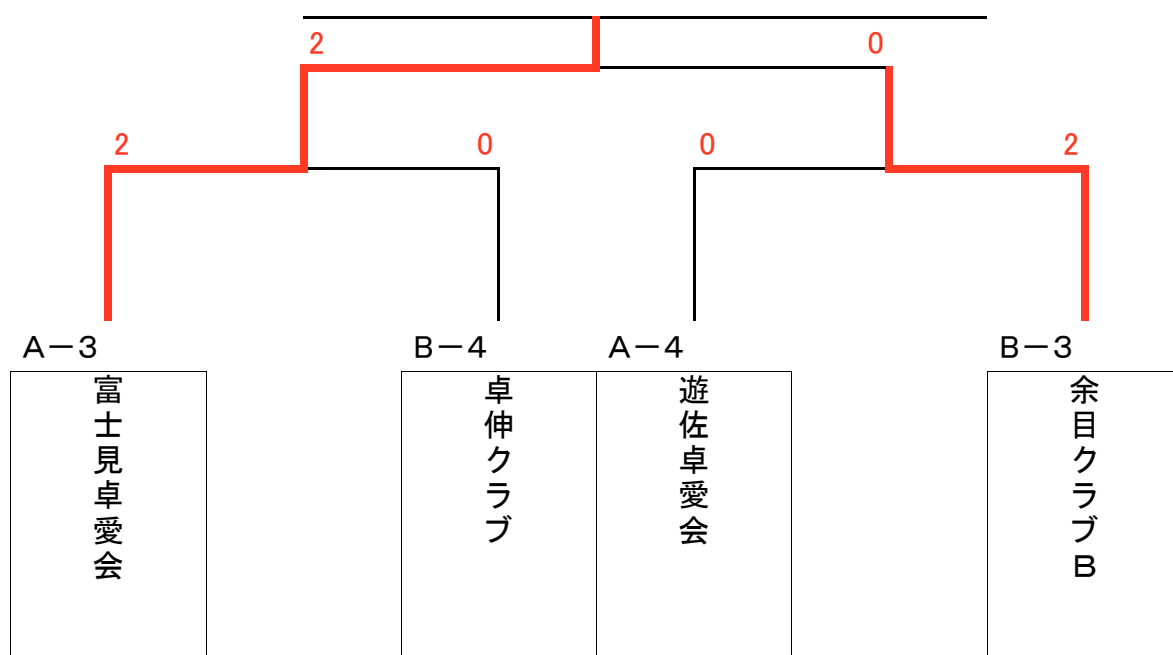

☆ 男子友好トーナメント ☆

第1位 富士見卓愛会