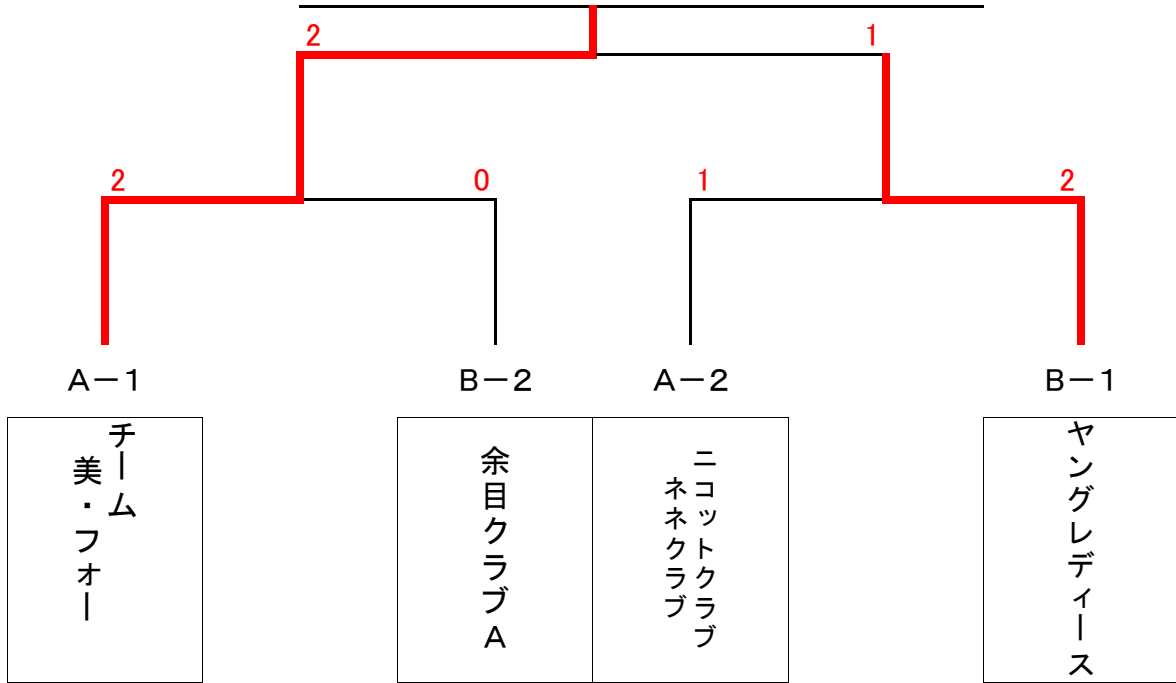

☆ 女子決勝トーナメント ☆

優勝 チーム美・フォー