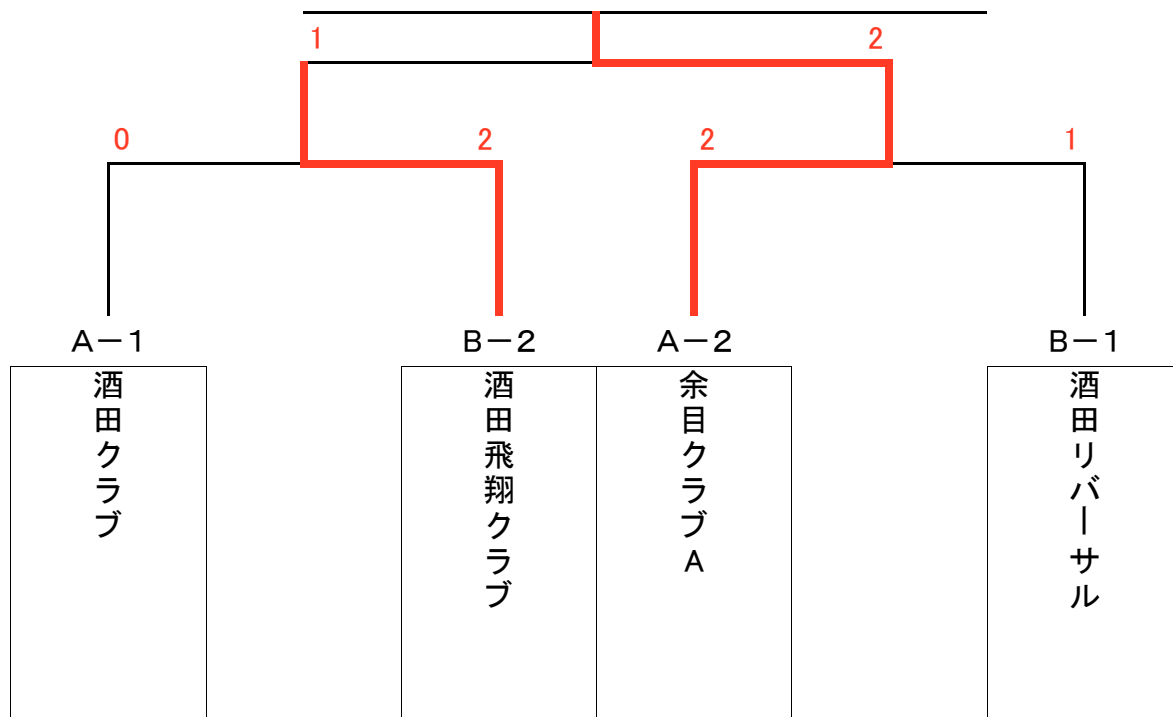

☆ 男子決勝トーナメント ☆

優勝 余目クラブA