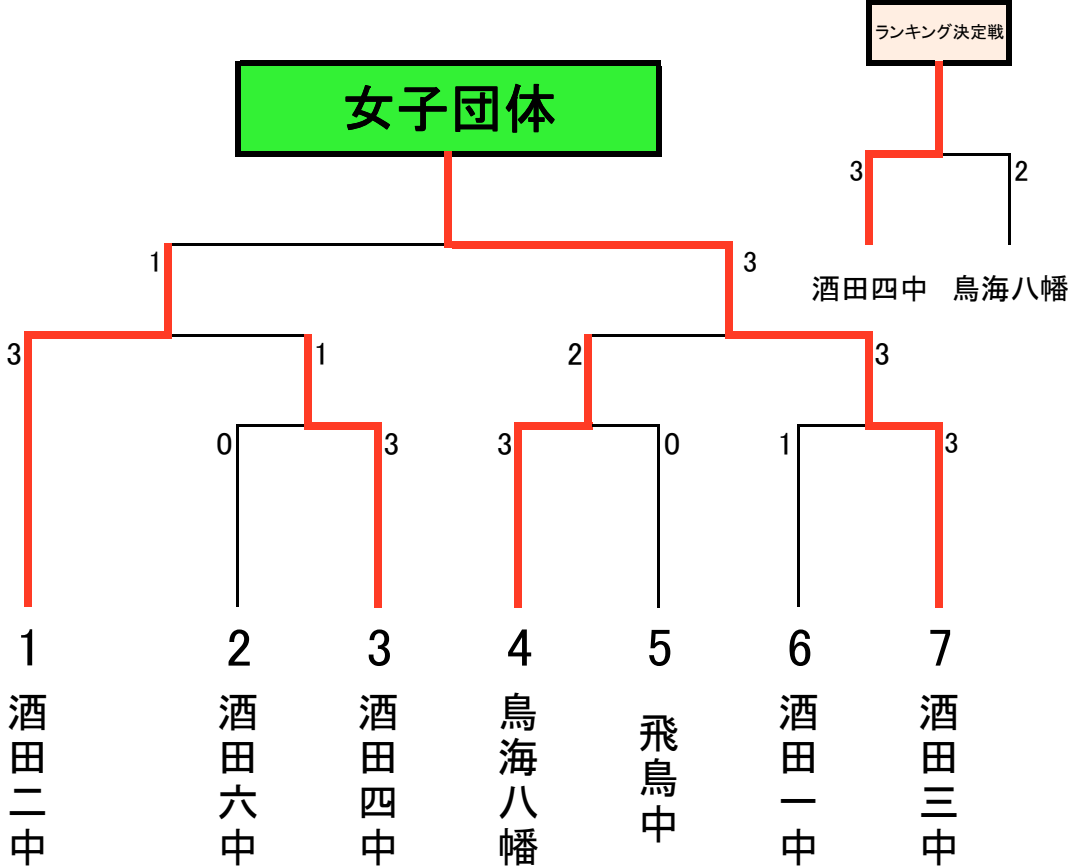

2012 憲法記念卓球大会

A

男子団体

B

女子団体

中学男子シングルス

1 佐藤 悠樹③ (酒六中)		池田 紘大② (酒一中) 44
2 守屋 景都② (酒二中)	0	池田 直人② (遊佐中) 45
3 白崎 智之③ (酒一中)	0	佐藤 雅樹② (酒六中) 46
4 五十嵐悠真③ (酒四中)		加藤 隆寛① (飛鳥中) 47
5 友野 雄斗③ (酒三中)	2	遠藤 裕輝③ (酒二中) 48
6 栗原 優希③ (酒二中)	0	池田 峻③ (鳥海八幡) 49
7 山木 勝輝② (酒四中)	0	高橋 智哉③ (酒二中) 50
8 本間 智成② (鳥海八幡)	1	上野 航② (酒一中) 51
9 本間 陽介③ (酒三中)	2	佐々木祐弥③ (酒四中) 52
10 菅原 一真③ (遊佐中)	0	佐藤 裕輝② (酒六中) 53
11 阿部 健太② (酒一中)	2	後藤 達希③ (酒三中) 54
12 富樫 健人③ (酒三中)		佐藤 湊太③ (鳥海八幡) 55
13 澤田 悠平② (酒六中)	0	小田原宏太③ (酒六中) 56
14 伊藤 慧祐③ (遊佐中)	1	佐藤 海斗③ (酒四中) 57
15 前田 恭平① (酒二中)	1	板垣 悠③ (酒三中) 58
16 風間 一輝② (飛鳥中)		土井 勝貴③ (遊佐中) 59
17 加藤 利幸③ (酒四中)	0	大井 郁哉③ (酒二中) 60
18 伊藤未希哉③ (酒六中)	1	小泉 穰③ (遊佐中) 61
19 青塚 友寛② (遊佐中)	1	渡辺 知生② (酒一中) 62
20 後藤 翔② (鳥海八幡)	キケン 0	津田 富夢② (酒二中) 63
21 小林 望② (酒一中)		菅野 結雅② (酒四中) 64
22 高橋 悠太② (酒一中)	3 1 0 3 0 3	土井 義耀③ (酒三中) 65
23 津田 和輝② (遊佐中)	0	阿部 真樹② (酒一中) 66
24 佐藤 宏紀③ (酒六中)	0	村上 優太② (酒三中) 67
25 生石 拓哉① (酒二中)		石垣 伊織② (遊佐中) 68
26 斎藤 大珠③ (酒四中)	2	庄司 有佑① (酒二中) 69
27 鈴木 雅人③ (遊佐中)	1	宇野 友輔③ (酒六中) 70
28 鈴木 尠胤② (酒三中)	1	山本 冬馬② (酒三中) 71
29 阿部 大夢③ (酒四中)	0	遠田 遼② (鳥海八幡) 72
30 丸藤 大和② (鳥海八幡)		菅原 嘉清③ (遊佐中) 73
31 伊藤 駿③ (酒六中)	1 2	伊藤 悠也② (酒四中) 74
32 小松 秀斗③ (酒二中)		高橋 知大③ (酒一中) 75
33 清野 高雅③ (酒三中)	2	高橋 輝③ (酒二中) 76
34 池田 拓斗③ (鳥海八幡)	0	結城 杏介② (酒一中) 77
35 田中 翔太③ (酒二中)	2	高橋 紀亜② (飛鳥中) 78
36 赤塚 尚稀③ (遊佐中)	0	佐藤 翼① (鳥海八幡) 79
37 阿部 逸人② (酒四中)	0	遠藤 翼③ (酒二中) 80
38 加藤 佑② (酒一中)	1	佐藤 良宣③ (遊佐中) 81
39 熊谷 和紀② (飛鳥中)	0	池田 健人③ (酒四中) 82
40 五十嵐 旭③ (酒二中)		網淵 智浩③ (酒六中) 83
41 岡本 優太② (酒六中)	キケン	川口 航平③ (酒二中) 84
42 後藤 響② (酒三中)	1	藤原 源太② (酒四中) 85
43 清水 嶺② (鳥海八幡)		渡部 智人② (鳥海八幡) 86
		土井 涼平③ (酒三中) 87