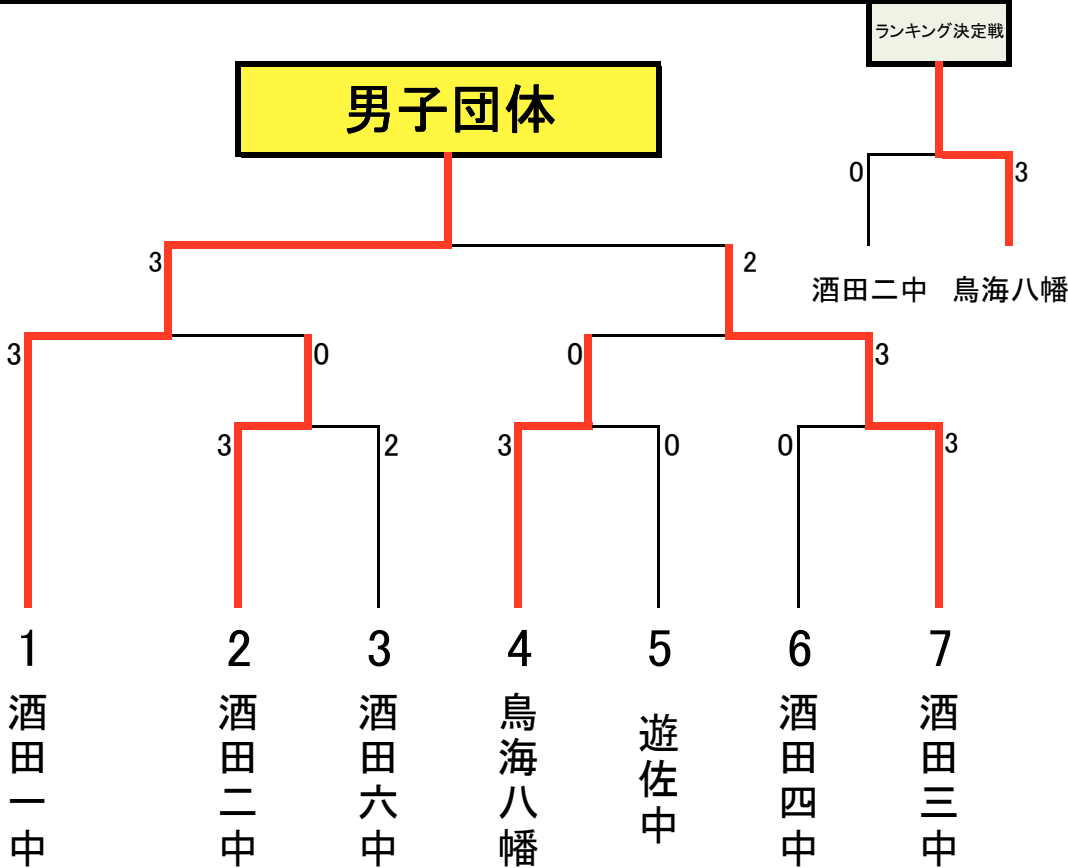

2012 憲法記念卓球大会

A

男子団体