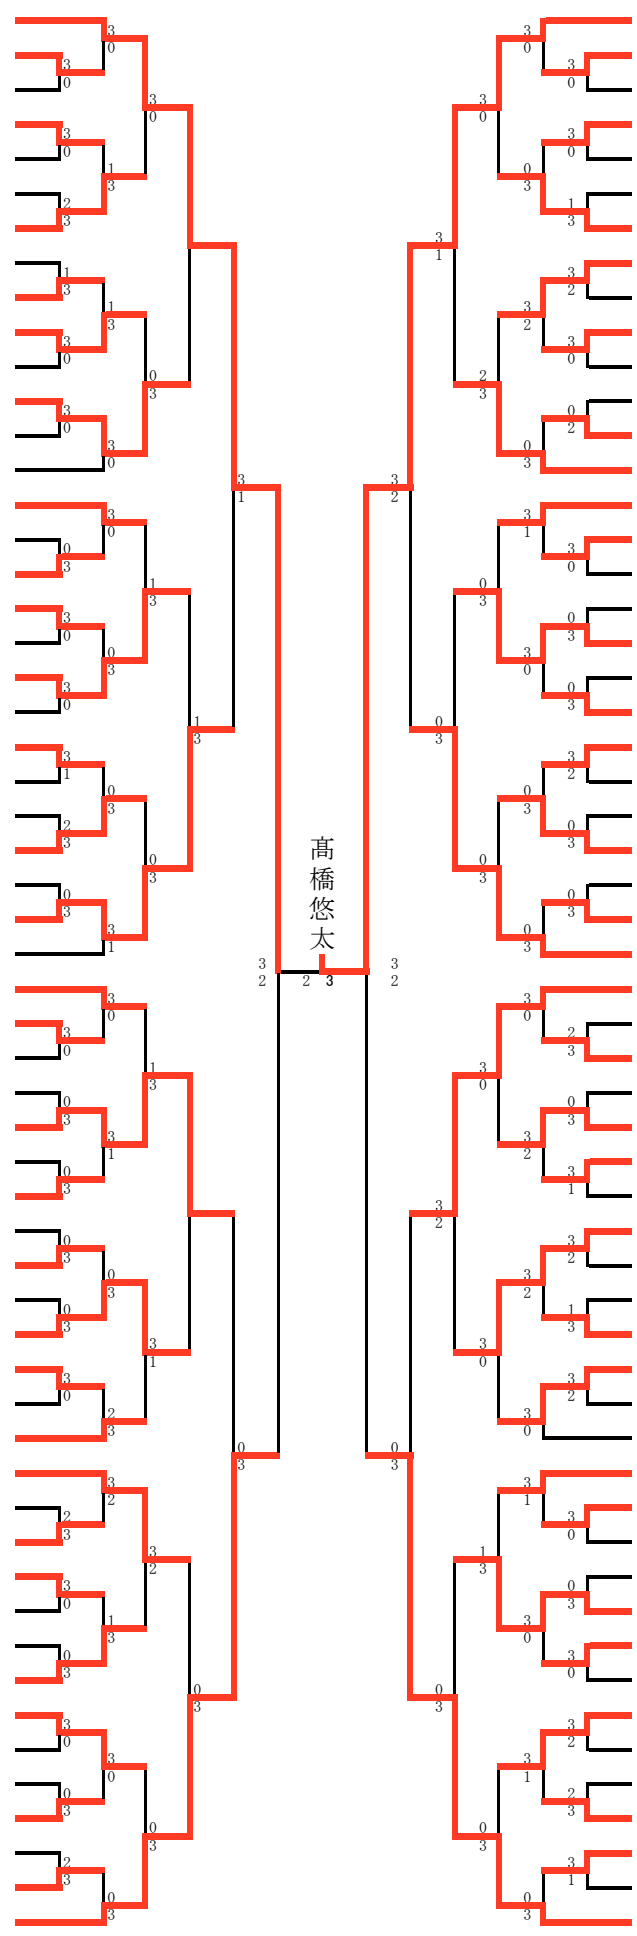

男子シングルス

1	佐藤悠樹③	酒六中
2	海藤和史②	酒三中
3	村上慎治②	遊佐中
4	渡部智人②	鳥海八幡
5	山木勝輝②	酒四中
6	白崎智之③	酒一中
7	丸谷亮介①	酒二中
8	本間陽介③	酒三中
9	佐藤宏樹①	酒二中
10	池田拓斗③	鳥海八幡
11	佐藤良宣③	遊佐中
12	佐々木祐弥③	酒四中
13	五十嵐光②	酒二中
14	高橋知大③	酒一中
15	大井郁哉③	酒二中
16	伊東聖弥③	酒四中
17	菅原嘉清③	遊佐中
18	熊谷和紀②	飛鳥中
19	津田富夢②	酒二中
20	土井義耀③	酒三中
21	伊藤未希哉③	酒六中
22	生石拓哉①	酒二中
23	澤田悠平②	酒六中
24	池田健人③	酒四中
25	山本冬馬②	酒三中
26	高橋龍矢①	酒二中
27	結城杏介②	酒一中
28	佐藤翼①	鳥海八幡
29	富樫健人③	酒三中
30	後藤翔②	鳥海八幡
31	高橋怜央①	酒二中
32	赤塚尚稀③	遊佐中
33	阿部真樹②	酒一中
34	五十嵐悠真③	酒四中
35	佐藤裕輝②	酒六中
36	津田和輝②	遊佐中
37	板垣悠③	酒三中
38	五十嵐旭③	酒二中
39	佐藤溪太③	鳥海八幡
40	本間慎也①	酒二中
41	高橋航③	酒四中
42	小林望②	酒一中
43	高橋輝③	酒二中
44	佐藤海斗③	酒四中
45	池田峻③	鳥海八幡
46	鈴木赳胤②	酒三中
47	小嶋伸和②	酒二中
48	石垣伊織②	遊佐中
49	佐藤宏紀③	酒六中
50	川口航平③	酒二中
51	菅原正純③	酒四中
52	池田直人②	遊佐中
53	村上優太②	酒三中
54	高橋紀亜②	飛鳥中
55	榊原那智①	酒六中
56	池田紘大②	酒一中

高橋悠太②	酒一中	57
庄司有佑①	酒二中	58
梅木創③	酒四中	59
遠田遼②	鳥海八幡	60
池田力②	酒三中	61
伊藤駿③	酒六中	62
小泉穰③	遊佐中	63
綱淵智浩③	酒六中	64
青塚達也②	酒三中	65
田中翔太③	酒二中	66
佐藤友暉②	遊佐中	67
五十嵐蓮丞②	酒三中	68
阿部大夢③	酒四中	69
遠藤裕輝③	酒二中	70
鈴木雅人③	遊佐中	71
栗原優希③	酒二中	72
五十嵐文哉③	酒四中	73
風間一輝②	飛鳥中	74
後藤達希③	酒三中	75
守屋景都②	酒二中	76
加藤佑②	酒一中	77
佐藤颯太②	遊佐中	78
佐藤聖也③	酒二中	79
上野航②	酒一中	80
斎藤大珠③	酒四中	81
藤井寛之②	酒三中	82
佐藤雅樹②	酒六中	83
清水嶺②	鳥海八幡	84
阿部健太②	酒一中	85
土井勝貴③	遊佐中	86
池田佑輔②	鳥海八幡	87
岡本優太②	酒六中	88
加藤利幸③	酒四中	89
前田恭平①	酒二中	90
友野雄斗③	酒三中	91
本間智成②	鳥海八幡	92
清野高雅③	酒三中	93
伊藤慧祐③	遊佐中	94
小松秀斗③	酒二中	95
渡辺知生②	酒一中	96
佐藤和輝①	酒二中	97
大内勇輝③	酒四中	98
宇野友輔③	酒六中	99
遠藤翼③	酒二中	100
荒木敬伺③	酒四中	101
青塚友寛②	遊佐中	102
加藤隆寛①	飛鳥中	103
後藤響②	酒三中	104
高橋智哉③	酒二中	105
丸藤大和②	鳥海八幡	106
渡部達矢③	酒四中	107
小田原宏太③	酒六中	108
菅原一真③	遊佐中	109
佐藤拓実②	酒一中	110
浅井敬喜①	酒二中	111
土井涼平③	酒三中	112