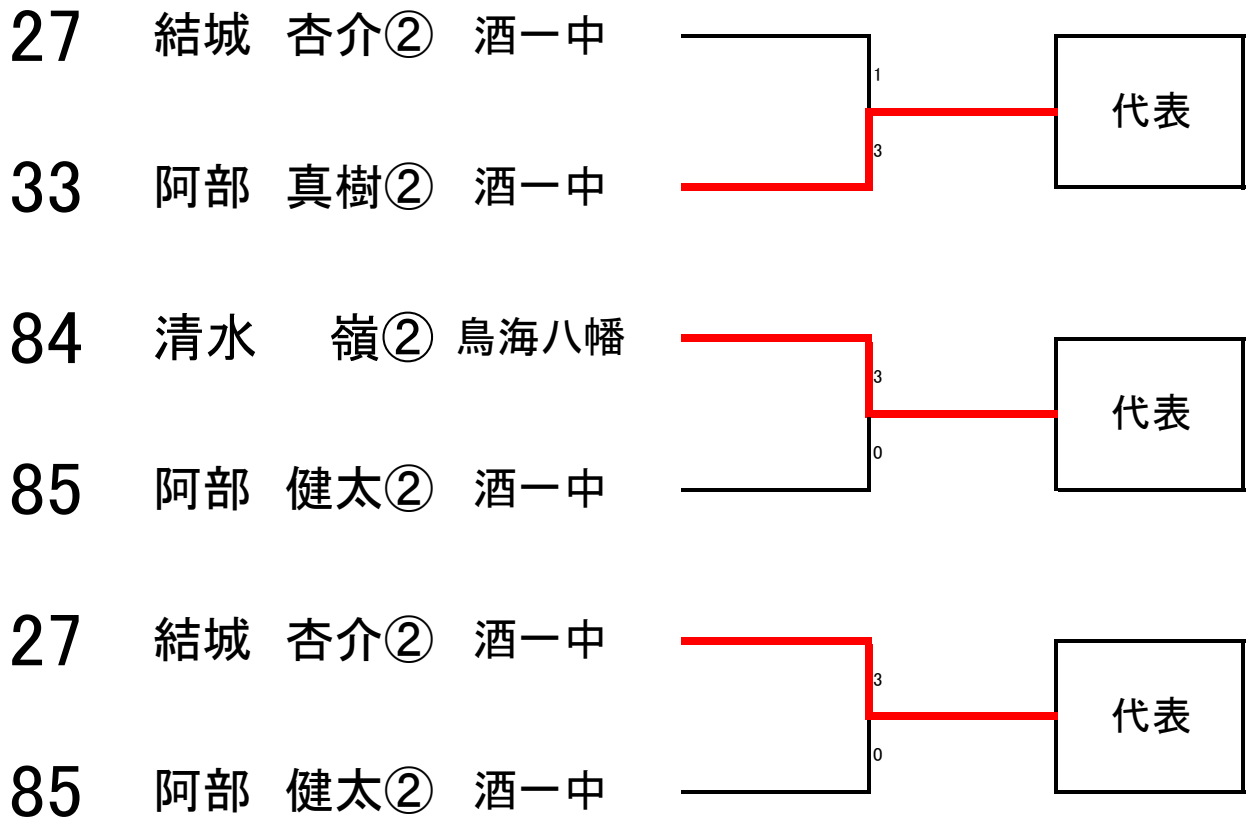

個人戦代表決定戦

男子シングルス