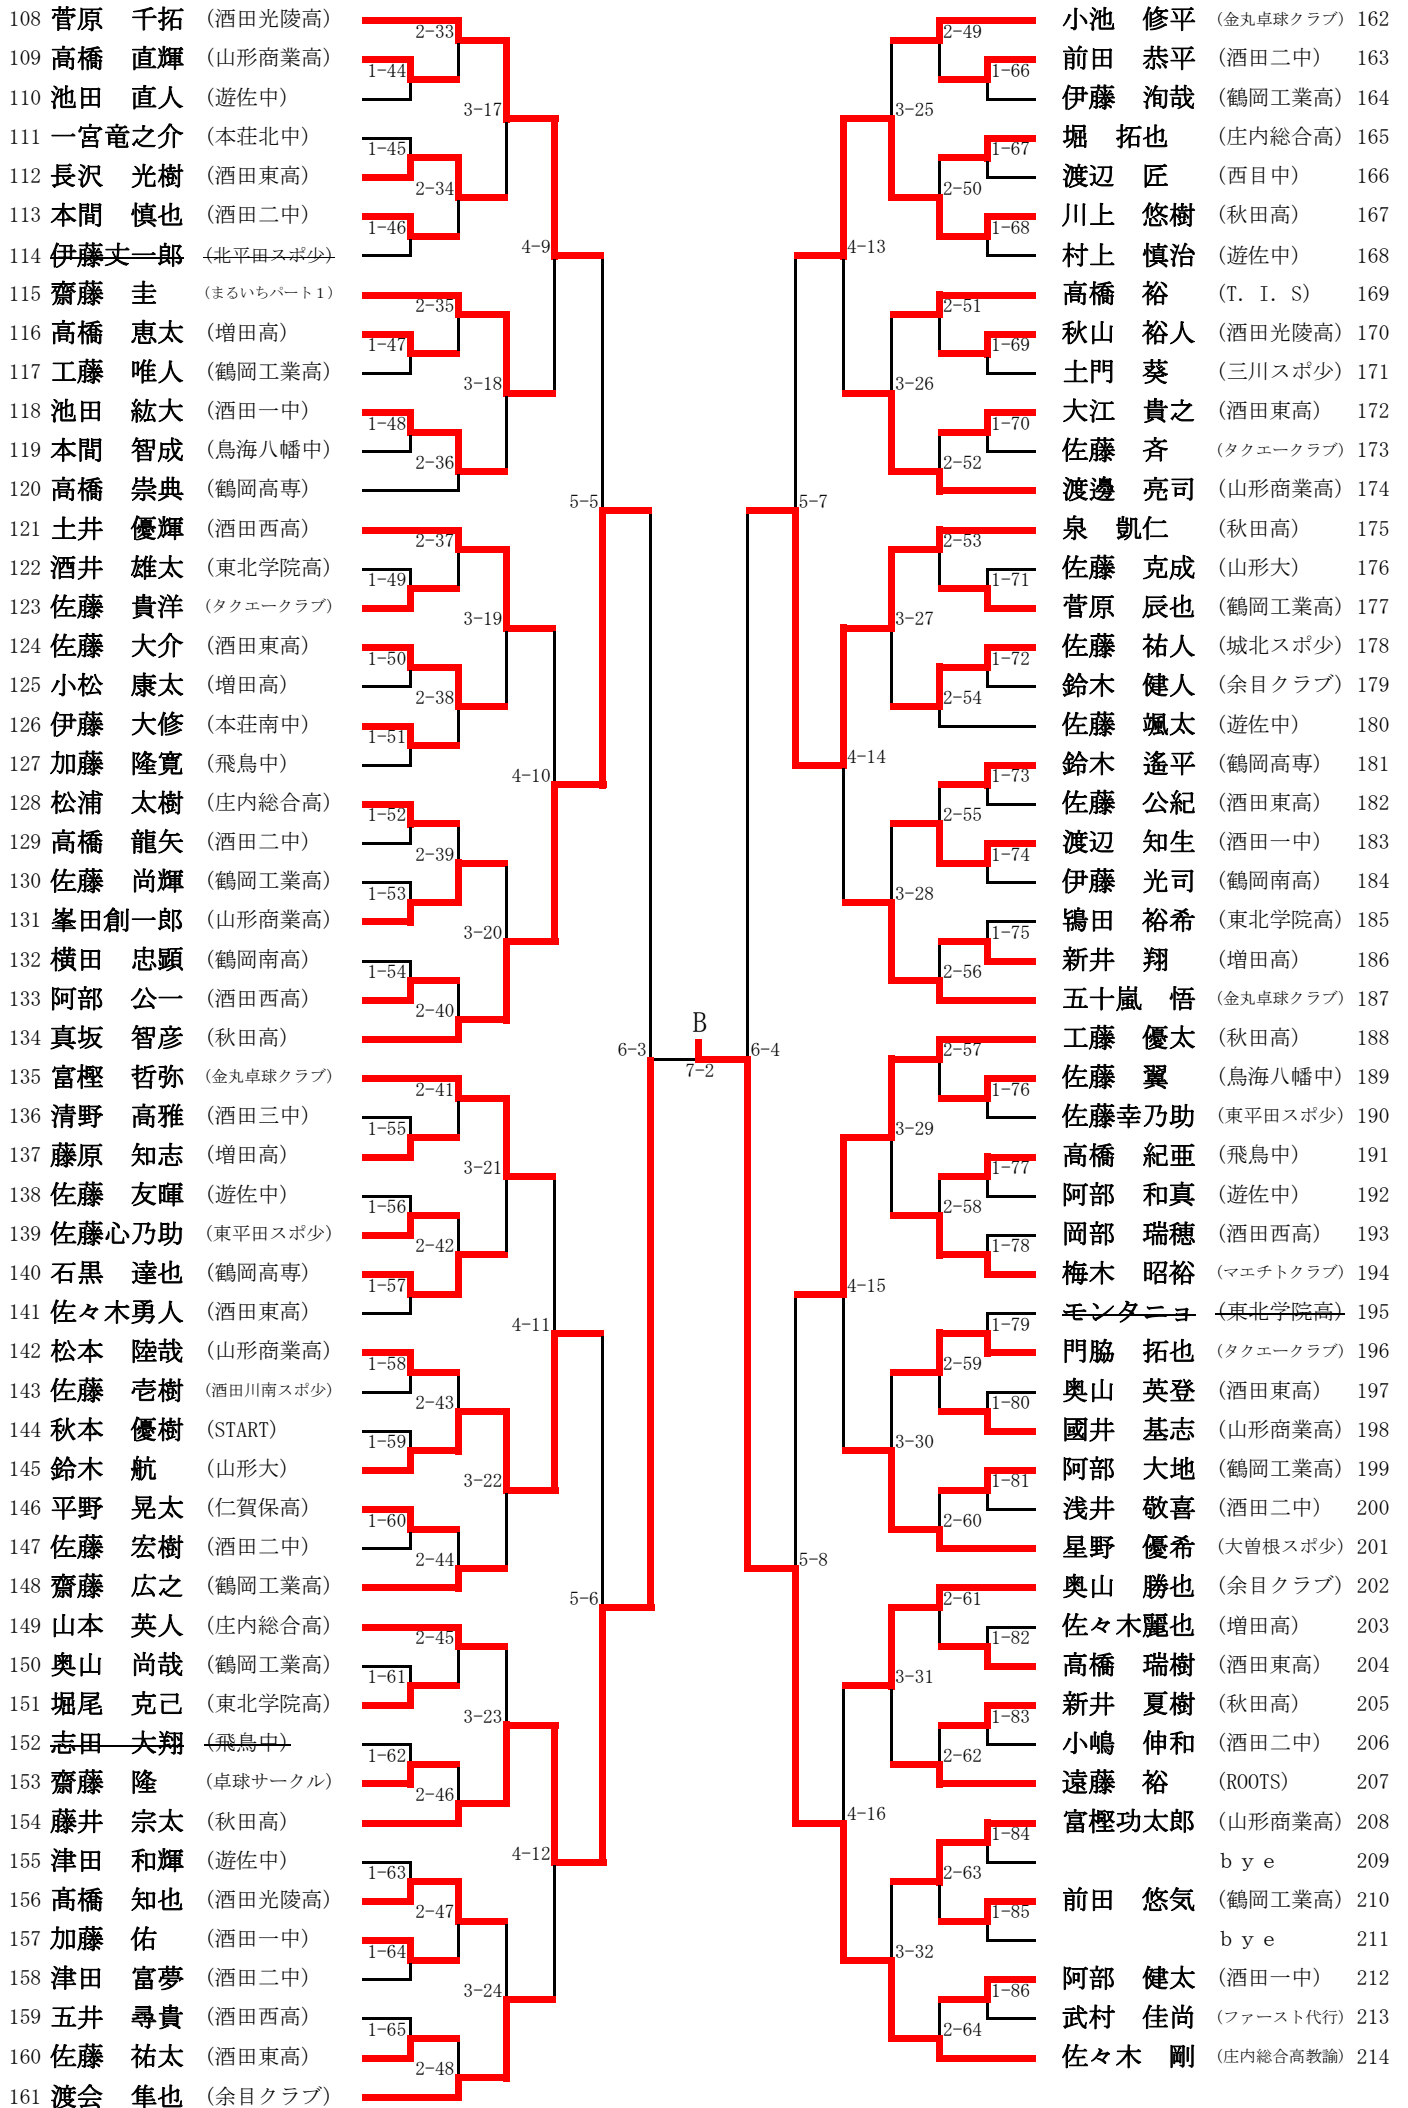

男子シングルス (1)

1 長谷川文康 (鶴風卓球クラブ)	2-1	加藤伸幸 (余目クラブ)	54
2 本間 優也 (遊佐中)	1-1	丸谷 亮介 (酒田二中)	55
3 平 卓真 (大曾根スポ少)	3-1	有坂 知朗 (山形大)	56
4 清水 嶺 (鳥海八幡中)	1-2	柴田 尚明 (鶴岡工業高)	57
5 菊池宏太郎 (酒田東高)	2-2	鈴木 大士 (山形商業高)	58
6 相原 奎太 (山形商業高)	1-3	上野 航 (酒田一中)	59
7 佐久間将大 (鶴岡工業高)	4-1	守屋 赳利 (酒田東高)	60
8 高橋 輝 (酒田二中)	2-3	青塚 友寛 (遊佐中)	61
9 菅原 大輔 (酒田西高)	1-4	池田 陽翔 (城北スポ少)	62
10 齋藤 匠磨 (酒田光陵高)	3-2	二木 大地 (東北学院高)	63
11 大西 哲平 (秋田高)	1-5	庄司 伊吹 (東平田スポ少)	64
12 伊藤 俊輔 (南平田スポ少)	2-4	柳橋 英人 (西目中)	65
13 鈴木 倫明 (卓球サークル)	5-1	佐藤 薫平 (秋田高)	66
14 羽村 崇伸 (長井北中)	2-5	遠藤 祥平 (増田高)	67
15 山岸 和樹 (庄内総合高)	1-6	五十嵐直樹 (鶴岡工業高)	68
16 地主 拓矢 (鶴岡工業高)	3-3	碓谷 健瑠 (遊佐中)	69
17 石垣 伊織 (遊佐中)	1-7	丸藤 大和 (鳥海八幡中)	70
18 佐藤 知善 (鶴岡高専)	2-6	榊原 一心 (酒田西高)	71
19 富樫 拓巳 (酒田東高)	1-8	b y e	72
20 中村 海斗 (山形商業高)	4-2	佐藤 悠樹 (酒田六中)	73
21 土井 涼平 (酒田三中)	1-9	小柴 聡志 (ROOTS)	74
22 高橋 怜央 (酒田二中)	2-7	秋保 裕太 (庄内総合高)	75
23 石崎 達也 (若浜スポ少)	1-10	阿部 達也 (タクエークラブ)	76
24 熊谷 和紀 (飛鳥中)	3-4	加賀屋浩明 (秋田高)	77
25 高橋 悠太 (酒田一中)	1-11	守屋 景都 (酒田二中)	78
26 高橋 優文 (酒田西高)	2-8	風間 一輝 (飛鳥中)	79
27 齋藤 有希 (増田高)	6-1	石川 祐貴 (酒田東高)	80
28 五十嵐敏也 (金丸卓球クラブ)	2-9	齋藤 拓弥 (庄内総合高)	81
29 結城 杏介 (酒田一中)	1-12	秋山 勝 (金丸卓球クラブ)	82
30 生石 拓哉 (酒田二中)	3-5	土田 秀喜 (まるいちパート1)	83
31 五十嵐大基 (酒田西高)	1-13	加藤 康弘 (鶴岡工業高)	84
32 白幡 龍成 (鳥海スポ少)	2-10	伊藤 拓哉 (遊佐中)	85
33 尾形 悠貴 (鶴岡南高)	1-14	武藤 史弥 (鶴岡高専)	86
34 佐藤 晃一 (飛鳥中)	4-3	石崎 太一 (酒田西高)	87
35 今泉 真臣 (酒田東高)	2-11	三浦 廉 (鶴岡南高)	88
36 仲川 純平 (遊佐中)	1-15	b y e	89
37 松淵 敦也 (秋田高)	3-6	守屋 紀彦 (タクエークラブ)	90
38 村上 竣一 (東北学院高)	1-16	堀江 良太 (山形商業高)	91
39 佐藤生乃助 (東平田スポ少)	2-12	工藤 俊輝 (START)	92
40 富樫 寿幸 (マエチトクラブ)	5-2	阿部 傑 (酒田東高)	93
41 高橋 瑞穂 (タクエークラブ)	2-13	佐藤 慎悟 (増田高)	94
42 鈴木 陵平 (本荘南中)	1-17	前田 迅 (鶴岡工業高)	95
43 佐藤 聖哉 (鶴岡工業高)	3-7	阿部 真樹 (酒田一中)	96
44 鈴木 大貴 (増田高)	1-18	伊多波 健 (桐鳳会)	97
45 佐原 和規 (山形大)	2-14	阿曾 吉孝 (山形大)	98
46 難波 達矢 (秋田高)	4-4	佐藤 和輝 (酒田二中)	99
47 田中 大和 (酒田東高)	1-19	岡部 駿 (酒田東高)	100
48 岡部 太郎 (T. I. S)	2-15	佐藤 周 (東北学院高)	101
49 高橋 元 (START)	1-20	最上 優人 (山形商業高)	102
50 高橋 宏輔 (鶴岡高専)	3-8	伊藤 大智 (秋田高)	103
51 西村 研人 (山形商業高)	1-21	高橋 航太 (酒田光陵高)	104
52 澁谷 圭佑 (庄内総合高)	2-16	菊地 将 (仁賀保高)	105
53 齋藤 飛鳥 (酒田光陵高)		邑崎 優輝 (増田高)	106
		渡部 秀治 (余目クラブ)	107

男子シングルス (2)