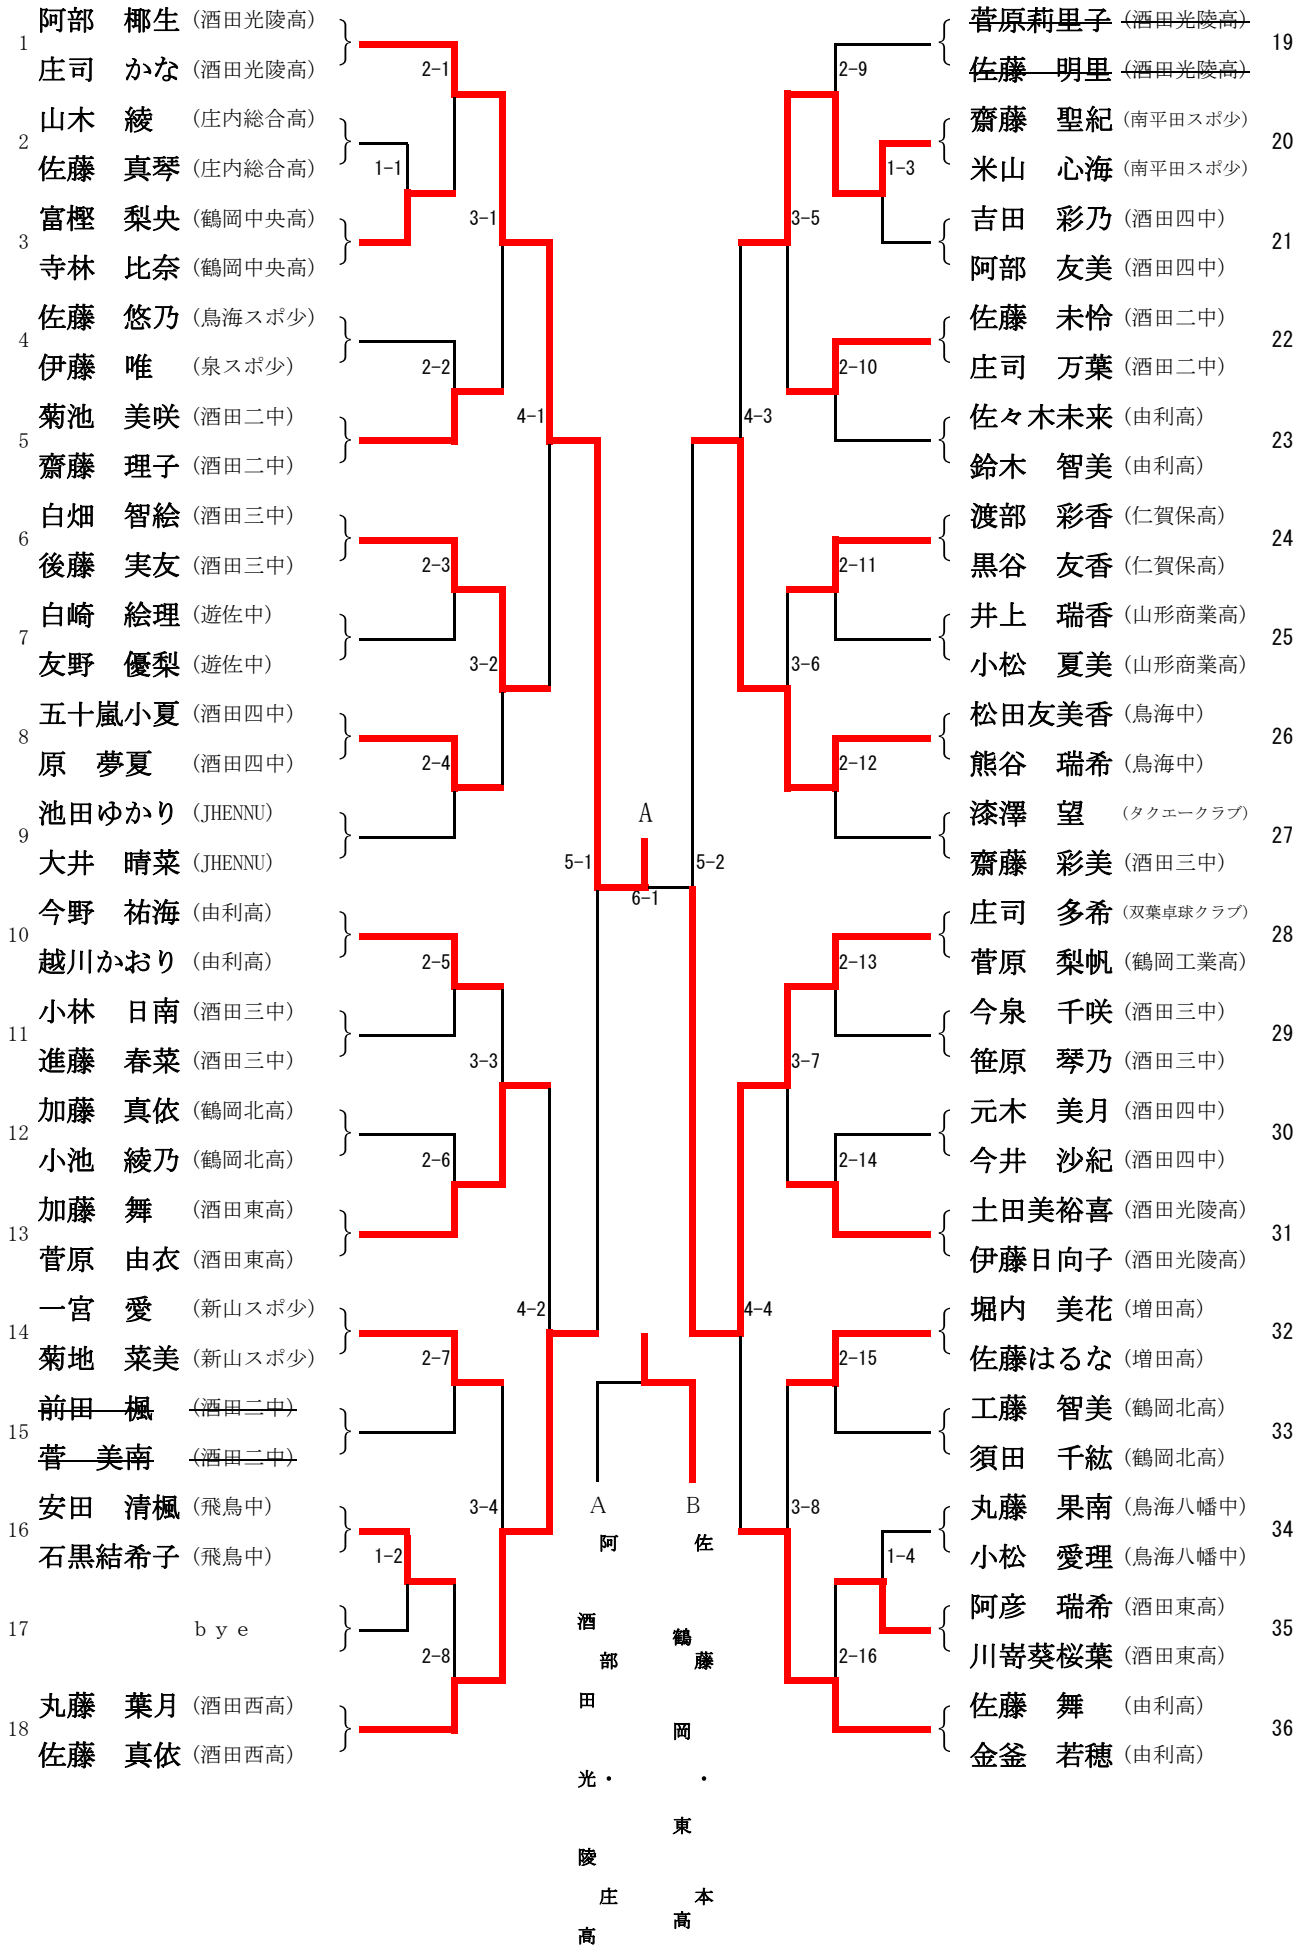

男子ダブルス (2)

53	土井 孝洋 (マエチトクラブ)	}	2-17	}	2-25	}	泉 凱仁 (秋田高)	79
高橋 優也 (マエチトクラブ)	佐藤 薫平 (秋田高)							
54	石崎 太一 (酒田西高)	}	1-21	}	1-31	}	齋藤 匠磨 (酒田光陵高)	80
石崎 達也 (若浜スポ少)	高橋 輝 (酒田二中)							
55	鈴木 陵平 (本荘南中)	}	3-9	}	3-13	}	秋山 優樹 (START)	81
伊藤 大修 (本荘南中)	工藤 俊輝 (START)							
56	小嶋 伸和 (酒田二中)	}	1-22	}	1-32	}	鈴木 健人 (庄内総合高)	82
津田 富夢 (酒田二中)	澁谷 圭佑 (庄内総合高)							
57	阿部 傑 (酒田東高)	}	2-18	}	2-26	}	風間 一輝 (飛鳥中)	83
奥山 英登 (酒田東高)	高橋 紀丞 (飛鳥中)							
58	堀 拓也 (庄内総合高)	}	1-23	}	1-33	}	b y e	84
山岸 和樹 (庄内総合高)								
59	鈴木 航 (山形大)	}	4-5	}	4-7	}	佐藤 公紀 (酒田東高)	85
阿曾 吉孝 (山形大)	富樫 拓巳 (酒田東高)							
60	難波 達矢 (秋田高)	}	2-19	}	2-27	}	高橋 裕 (T. I. S)	86
大西 哲平 (秋田高)	岡部 太郎 (T. I. S)							
61	本間 優也 (遊佐中)	}	1-24	}	1-34	}	池田 紘大 (酒田一中)	87
碓谷 健瑠 (遊佐中)	清水 嶺 (鳥海八幡中)							
62	加藤 康弘 (鶴岡工業高)	}	3-10	}	3-14	}	佐々木勇人 (酒田東高)	88
奥山 尚哉 (鶴岡工業高)	菊池宏太郎 (酒田東高)							
63	伊藤 光司 (鶴岡南高)	}	1-25	}	1-35	}	津田 和輝 (遊佐中)	89
横田 忠顕 (鶴岡南高)	石垣 伊織 (遊佐中)							
64	橘 怜来 (酒田川南スポ少)	}	2-20	}	2-28	}	小松 康太 (増田高)	90
阿部 哲也 (酒田川南スポ少)	邑崎 優輝 (増田高)							
65	高橋 瑞穂 (タクエークラブ)	}	5-3	}	5-4	}	石川 慶輔 (北海道教育大)	91
佐藤 貴洋 (タクエークラブ)	石川 裕貴 (酒田東高)							
66	小池 修平 (金丸卓球クラブ)	}	2-21	}	2-29	}	遠藤 祥平 (増田高)	92
五十嵐 悟 (金丸卓球クラブ)	齋藤 有希 (増田高)							
67	武藤 史弥 (鶴岡高専)	}	1-26	}	1-36	}	生石 拓哉 (酒田二中)	93
石黒 達也 (鶴岡高専)	本間 慎也 (酒田二中)							
68	土井 涼平 (酒田三中)	}	3-11	}	3-15	}	小柴 聡志 (ROOTS)	94
清野 高雅 (酒田三中)	遠藤 裕 (ROOTS)							
69	斎藤 博樹 (立川クラブ)	}	1-27	}	1-37	}	松本 陸哉 (山形商業高)	95
本間 博之 (立川クラブ)	中村 海斗 (山形商業高)							
70	伊藤 俊輔 (南平田スポ少)	}	2-22	}	2-30	}	佐藤 義浩 (酒田リバーサル)	96
伊藤 丈一郎 (北平田スポ少)	小柳 良 (酒田リバーサル)							
71	松淵 敦也 (秋田高)	}	4-6	}	4-8	}	富樫 寿幸 (マエチトクラブ)	97
藤井 宗太 (秋田高)	梅木 昭裕 (マエチトクラブ)							
72	佐藤 慎悟 (増田高)	}	1-28	}	1-38	}	相原 奎太 (山形商業高)	98
藤原 知志 (増田高)	最上 優人 (山形商業高)							
73	村上 竣一 (東北学院高)	}	2-23	}	2-31	}	阿部 公一 (酒田西高)	99
堀尾 克己 (東北学院高)	高橋 優文 (酒田西高)							
74	齋藤 圭 (まるいちパート1)	}	1-29	}	1-39	}	平野 晃太 (仁賀保高)	100
土田 秀喜 (まるいちパート1)	菊地 将 (仁賀保高)							
75	池田 直人 (遊佐中)	}	3-12	}	3-16	}	高橋 知也 (酒田光陵高)	101
阿部 和真 (遊佐中)	秋山 裕人 (酒田光陵高)							
76	今泉 真臣 (酒田東高)	}	1-30	}	1-40	}	結城 杏介 (酒田一中)	102
佐藤 大介 (酒田東高)	高橋 涼 (酒田一中)							
77	堀江 良太 (山形商業高)	}	2-24	}	2-32	}	工藤 唯人 (鶴岡工業高)	103
西村 研人 (山形商業高)	佐藤 聖哉 (鶴岡工業高)							
78	前田 迅 (鶴岡工業高)	}					五十嵐敏也 (金丸卓球クラブ)	104
齋藤 広之 (鶴岡工業高)	長谷川文康 (鶴風卓球クラブ)							

女子ダブルス (1)