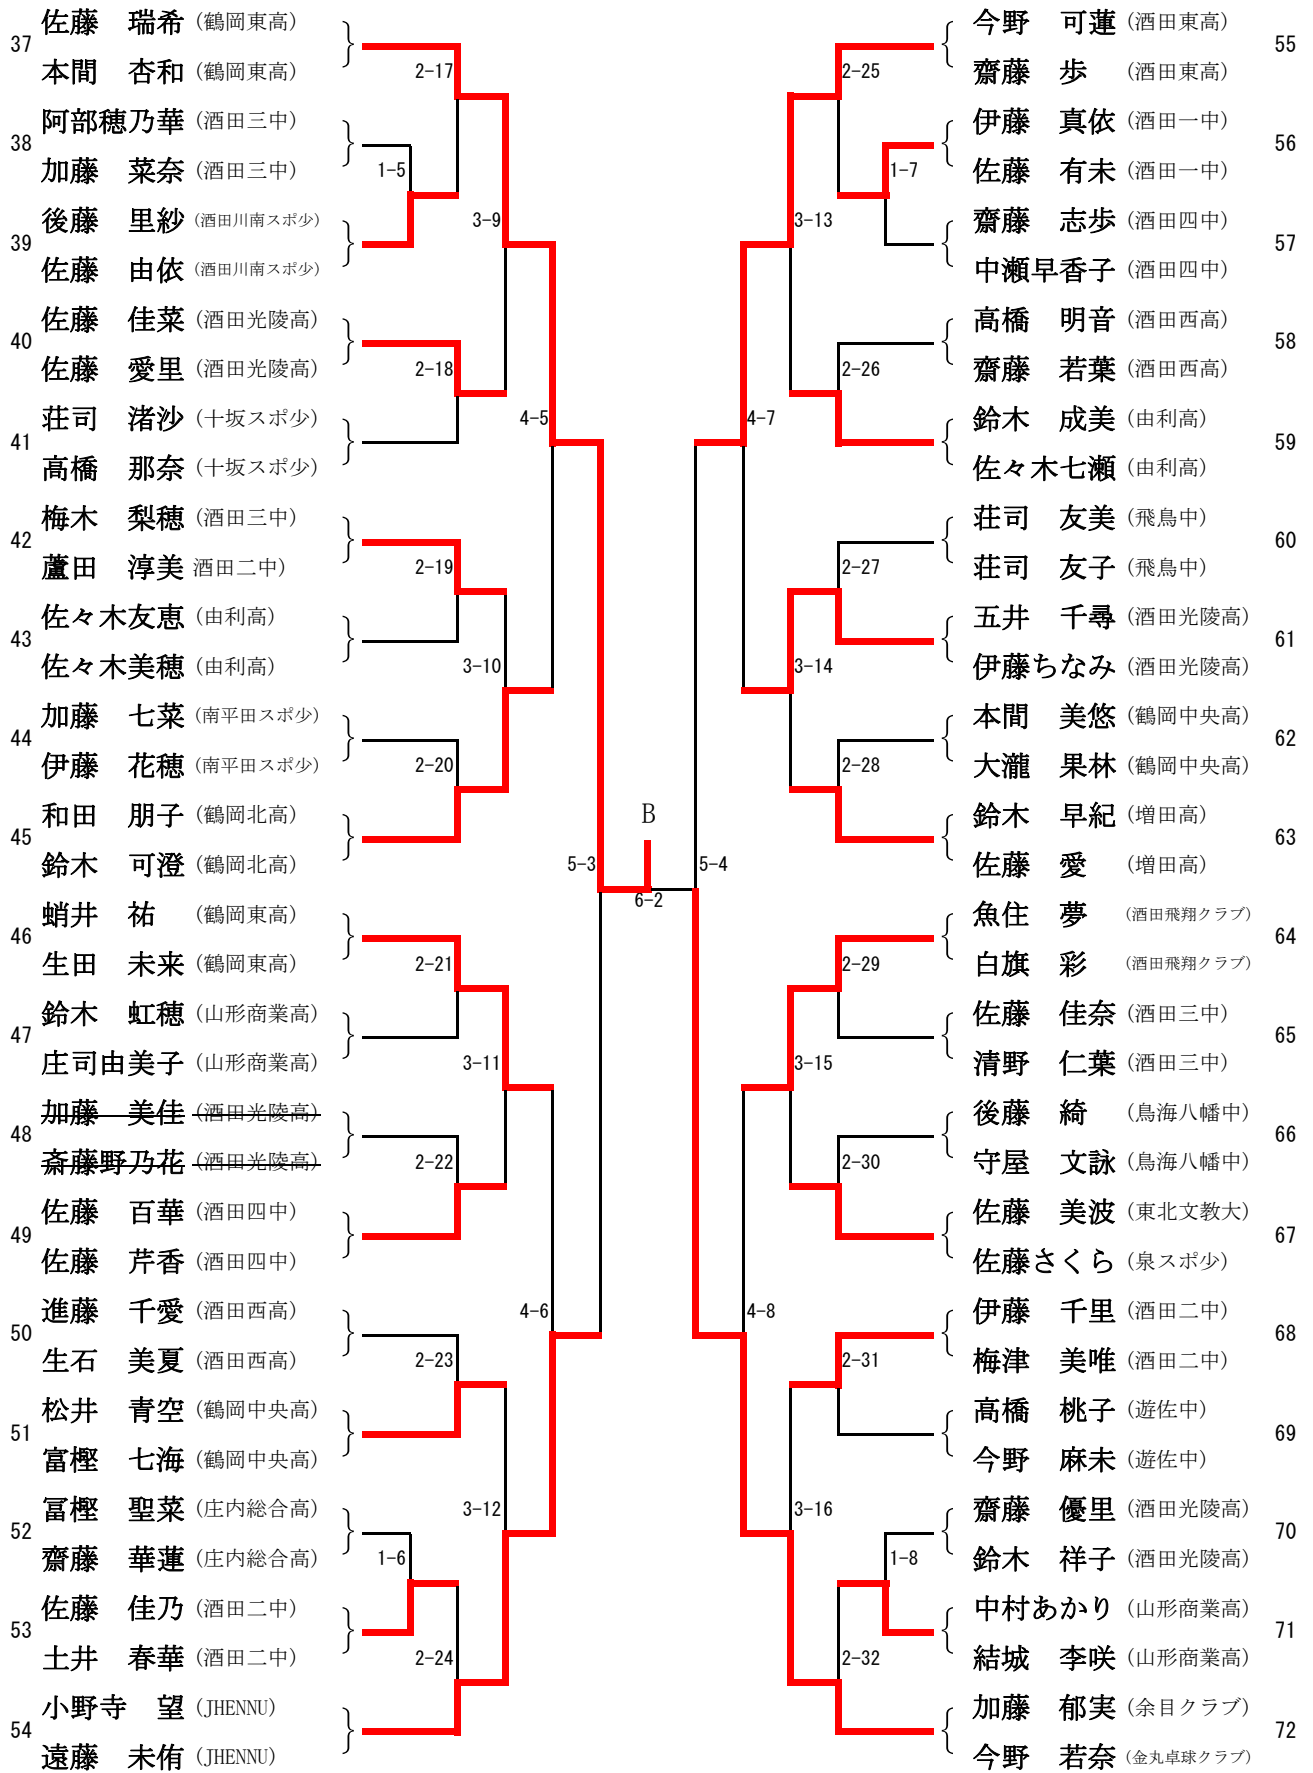

女子ダブルス (2)

男子シングルス (1)

1 長谷川文康 (鶴風卓球クラブ)	2-1	加藤伸幸 (余目クラブ)	54
2 本間 優也 (遊佐中)	1-1	丸谷 亮介 (酒田二中)	55
3 平 卓真 (大曾根スポ少)	3-1	有坂 知朗 (山形大)	56
4 清水 嶺 (鳥海八幡中)	1-2	柴田 尚明 (鶴岡工業高)	57
5 菊池宏太郎 (酒田東高)	2-2	鈴木 大士 (山形商業高)	58
6 相原 奎太 (山形商業高)	1-3	上野 航 (酒田一中)	59
7 佐久間将大 (鶴岡工業高)	4-1	守屋 赳利 (酒田東高)	60
8 高橋 輝 (酒田二中)	2-3	青塚 友寛 (遊佐中)	61
9 菅原 大輔 (酒田西高)	1-4	池田 陽翔 (城北スポ少)	62
10 齋藤 匠磨 (酒田光陵高)	3-2	二木 大地 (東北学院高)	63
11 大西 哲平 (秋田高)	1-5	庄司 伊吹 (東平田スポ少)	64
12 伊藤 俊輔 (南平田スポ少)	2-4	柳橋 英人 (西目中)	65
13 鈴木 倫明 (卓球サークル)	5-1	佐藤 薫平 (秋田高)	66
14 羽村 崇伸 (長井北中)	2-5	遠藤 祥平 (増田高)	67
15 山岸 和樹 (庄内総合高)	1-6	五十嵐直樹 (鶴岡工業高)	68
16 地主 拓矢 (鶴岡工業高)	3-3	碓谷 健瑠 (遊佐中)	69
17 石垣 伊織 (遊佐中)	1-7	丸藤 大和 (鳥海八幡中)	70
18 佐藤 知善 (鶴岡高専)	2-6	榊原 一心 (酒田西高)	71
19 富樫 拓巳 (酒田東高)	1-8	b y e	72
20 中村 海斗 (山形商業高)	4-2	佐藤 悠樹 (酒田六中)	73
21 土井 涼平 (酒田三中)	1-9	小柴 聡志 (ROOTS)	74
22 高橋 怜央 (酒田二中)	2-7	秋保 裕太 (庄内総合高)	75
23 石崎 達也 (若浜スポ少)	1-10	阿部 達也 (タクエークラブ)	76
24 熊谷 和紀 (飛鳥中)	3-4	加賀屋浩明 (秋田高)	77
25 高橋 悠太 (酒田一中)	1-11	守屋 景都 (酒田二中)	78
26 高橋 優文 (酒田西高)	2-8	風間 一輝 (飛鳥中)	79
27 齋藤 有希 (増田高)	6-1	石川 祐貴 (酒田東高)	80
28 五十嵐敏也 (金丸卓球クラブ)	2-9	齋藤 拓弥 (庄内総合高)	81
29 結城 杏介 (酒田一中)	1-12	秋山 勝 (金丸卓球クラブ)	82
30 生石 拓哉 (酒田二中)	3-5	土田 秀喜 (まるいちパート1)	83
31 五十嵐大基 (酒田西高)	1-13	加藤 康弘 (鶴岡工業高)	84
32 白幡 龍成 (鳥海スポ少)	2-10	伊藤 拓哉 (遊佐中)	85
33 尾形 悠貴 (鶴岡南高)	1-14	武藤 史弥 (鶴岡高専)	86
34 佐藤 晃一 (飛鳥中)	4-3	石崎 太一 (酒田西高)	87
35 今泉 真臣 (酒田東高)	2-11	三浦 廉 (鶴岡南高)	88
36 仲川 純平 (遊佐中)	1-15	b y e	89
37 松淵 敦也 (秋田高)	3-6	守屋 紀彦 (タクエークラブ)	90
38 村上 竣一 (東北学院高)	1-16	堀江 良太 (山形商業高)	91
39 佐藤生乃助 (東平田スポ少)	2-12	工藤 俊輝 (START)	92
40 富樫 寿幸 (マエチトクラブ)	5-2	阿部 傑 (酒田東高)	93
41 高橋 瑞穂 (タクエークラブ)	2-13	佐藤 慎悟 (増田高)	94
42 鈴木 陵平 (本荘南中)	1-17	前田 迅 (鶴岡工業高)	95
43 佐藤 聖哉 (鶴岡工業高)	3-7	阿部 真樹 (酒田一中)	96
44 鈴木 大貴 (増田高)	1-18	伊多波 健 (桐鳳会)	97
45 佐原 和規 (山形大)	2-14	阿曾 吉孝 (山形大)	98
46 難波 達矢 (秋田高)	4-4	佐藤 和輝 (酒田二中)	99
47 田中 大和 (酒田東高)	1-19	岡部 駿 (酒田東高)	100
48 岡部 太郎 (T. I. S)	2-15	佐藤 周 (東北学院高)	101
49 高橋 元 (START)	1-20	最上 優人 (山形商業高)	102
50 高橋 宏輔 (鶴岡高専)	3-8	伊藤 大智 (秋田高)	103
51 西村 研人 (山形商業高)	1-21	高橋 航太 (酒田光陵高)	104
52 澁谷 圭佑 (庄内総合高)	2-16	菊地 将 (仁賀保高)	105
53 齋藤 飛鳥 (酒田光陵高)		邑崎 優輝 (増田高)	106
		渡部 秀治 (余目クラブ)	107