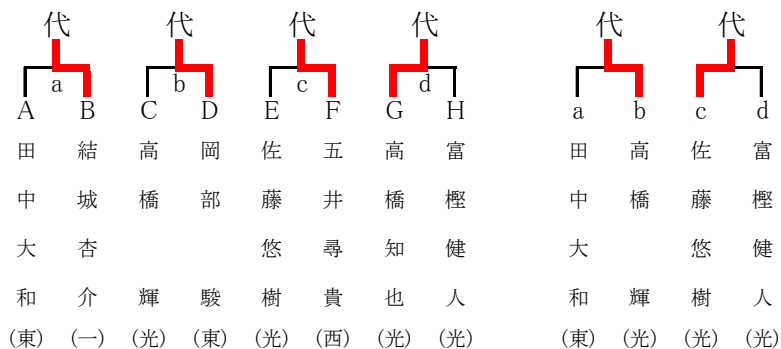

平成25年度 第68回 国民体育大会卓球競技酒田地区予選会

少年男子シングルス

(県大会出場枠 14名+推薦 3名)

推薦: 土井涼平(酒田東高)、高橋悠太(酒田一中)、池田紘大(酒田一中)

【 代表決定戦 】

平成25年度 第68回 国民体育大会卓球競技酒田地区予選会

少年女子シングルス

(県大会出場枠 16名+推薦 1名)