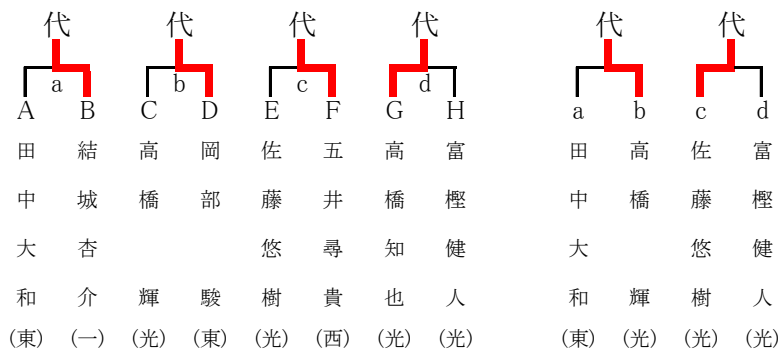

平成25年度 第68回 国民体育大会卓球競技酒田地区予選会

少年男子シングルス

( 県大会出場枠 14名+推薦 3名 )

推薦: 土井涼平(酒田東高)、高橋悠太(酒田一中)、池田紘大(酒田一中)

【 代表決定戦 】

平成25年度 第68回 国民体育大会卓球競技酒田地区予選会

少年女子シングルス

( 県大会出場枠 16名+推薦 1名 )