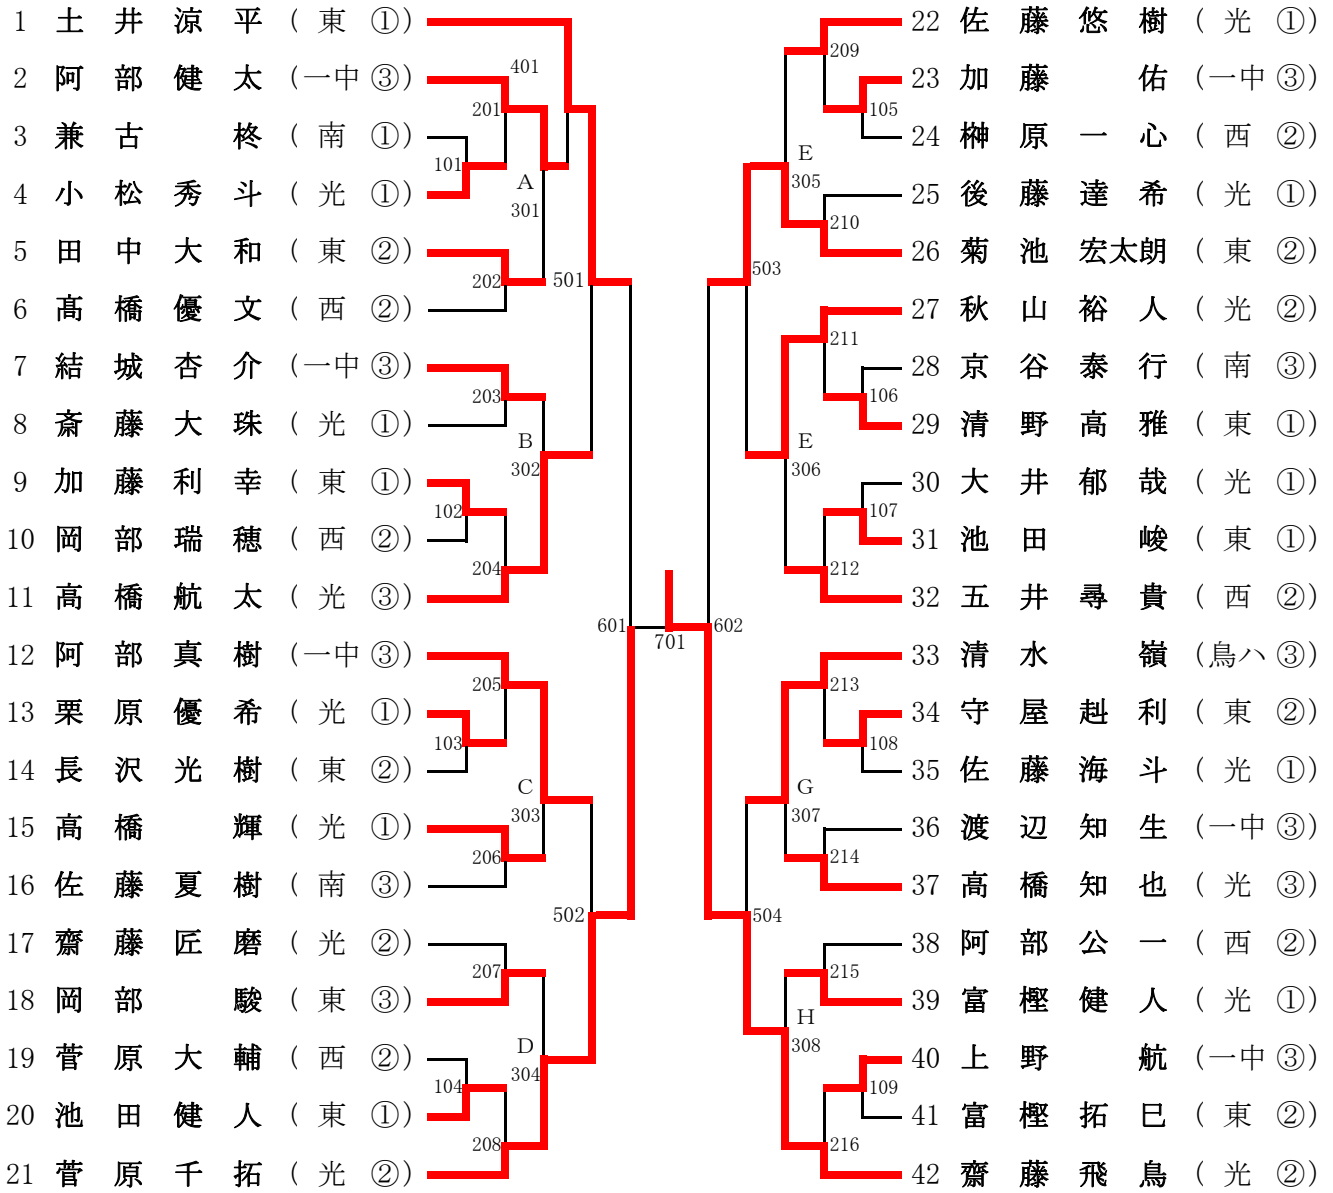

平成25年度 第68回国民体育大会卓球競技酒田地区予選会

酒田市体育館 平成25年6月2日(日)

	少年男子シングルス	少年女子シングルス
第1位	齋藤 飛鳥 : 酒田光陵高	佐々木美南 : 酒田東高
第2位	菅原 千拓 : 酒田光陵高	齋藤 歩 : 酒田東高
第3位	菊池宏太朗 : 酒田東高	白旗 彩 : 酒田西高
第3位	土井 涼平 : 酒田東高	梅木 梨穂 : 酒田西高

	成年男子シングルス	成年女子シングルス
第1位	阿部 達也 : タクエークラブ	佐藤 美波 : タクエークラブ
第2位	佐藤 貴洋 : タクエークラブ	
第3位	遠藤 裕 : ROOTS	
第3位	大井 和弥 : ROOTS	

平成25年度 第68回 国民体育大会卓球競技酒田地区予選会

少年男子シングルス

( 県大会出場枠 14名+推薦 3名 )

推薦: 土井涼平(酒田東高)、高橋悠太(酒田一中)、池田紘大(酒田一中)

【 代表決定戦 】

平成25年度 第68回 国民体育大会卓球競技酒田地区予選会

少年女子シングルス

( 県大会出場枠 16名+推薦 1名 )

【3人】

試合順序 ① 2-3 ② 1-3 ③ 1-2

決勝トーナメント

成年女子シングルス  
 ( 県大会出場枠8名 )

第1位 佐藤 美波 (タクエークラブ)