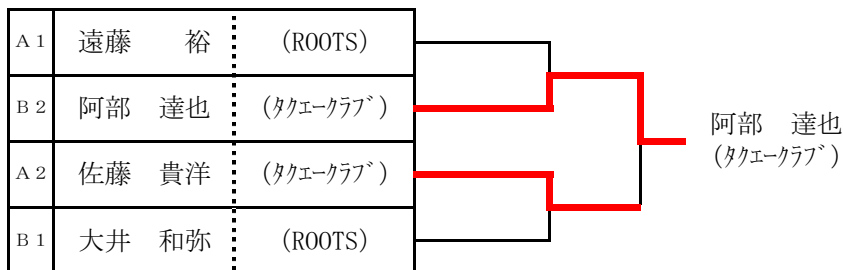

平成25年度 第68回 国民体育大会卓球競技酒田地区予選会
成年男子シングルス
(県大会出場枠20名)

予選リーグ

予選Aブロック		1	2	3	勝点	順位
1	佐藤 貴洋 (タクエークラブ)		○ 3-2	× 1-3	3	2
2	小柴 聡志 (ROOTS)	× 2-3		× 2-3	2	3
3	遠藤 裕 (ROOTS)	○ 3-1	○ 3-2		4	1

予選Bブロック		1	2	3	勝点	順位
1	大井 和弥 (ROOTS)		○ 3-2	○ 3-2	4	1
2	阿部 達也 (タクエークラブ)	× 2-3		○ 3-0	3	2
3 OP	佐藤 美波 (タクエークラブ)	× 2-3	× 0-3		2	3

【3人】

試合順序 ① 2-3 ② 1-3 ③ 1-2

決勝トーナメント

成年女子シングルス
(県大会出場枠8名)

第1位 佐藤 美波 (タクエークラブ)