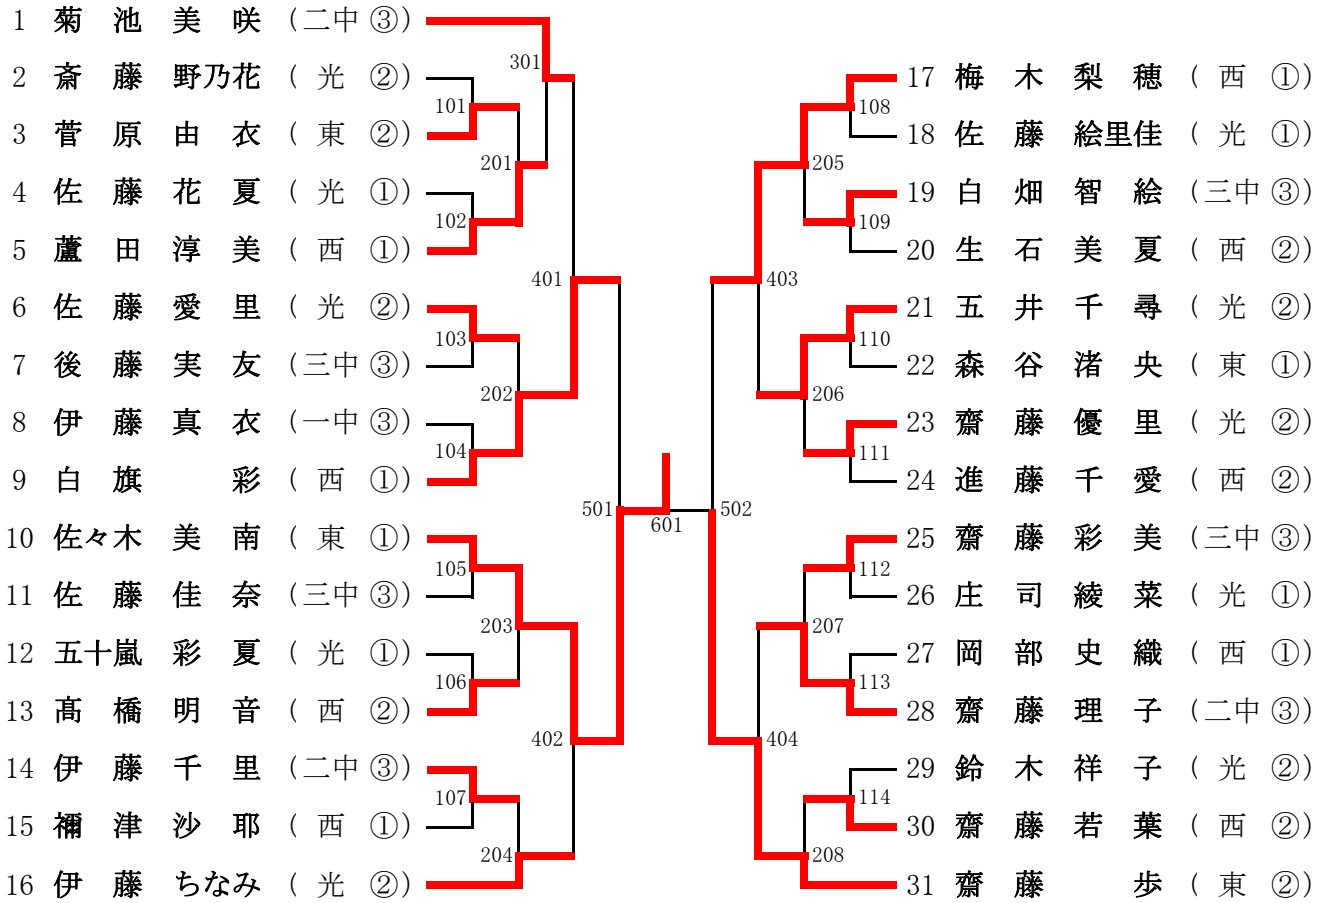

平成25年度 第68回 国民体育大会卓球競技酒田地区予選会

少年女子シングルス

(県大会出場枠 16名+推薦 1名)

推薦:菊池美咲 (酒田二中)

平成25年度 第68回 国民体育大会卓球競技酒田地区予選会
成年男子シングルス
(県大会出場枠20名)

予選リーグ

予選Aブロック		1	2	3	勝点	順位
1	佐藤 貴洋 (タクエークラブ)		○ 3-2	× 1-3	3	2
2	小柴 聡志 (ROOTS)	× 2-3		× 2-3	2	3
3	遠藤 裕 (ROOTS)	○ 3-1	○ 3-2		4	1

予選Bブロック		1	2	3	勝点	順位
1	大井 和弥 (ROOTS)		○ 3-2	○ 3-2	4	1
2	阿部 達也 (タクエークラブ)	× 2-3		○ 3-0	3	2
3 OP	佐藤 美波 (タクエークラブ)	× 2-3	× 0-3		2	3

【3人】

試合順序 ① 2-3 ② 1-3 ③ 1-2

決勝トーナメント