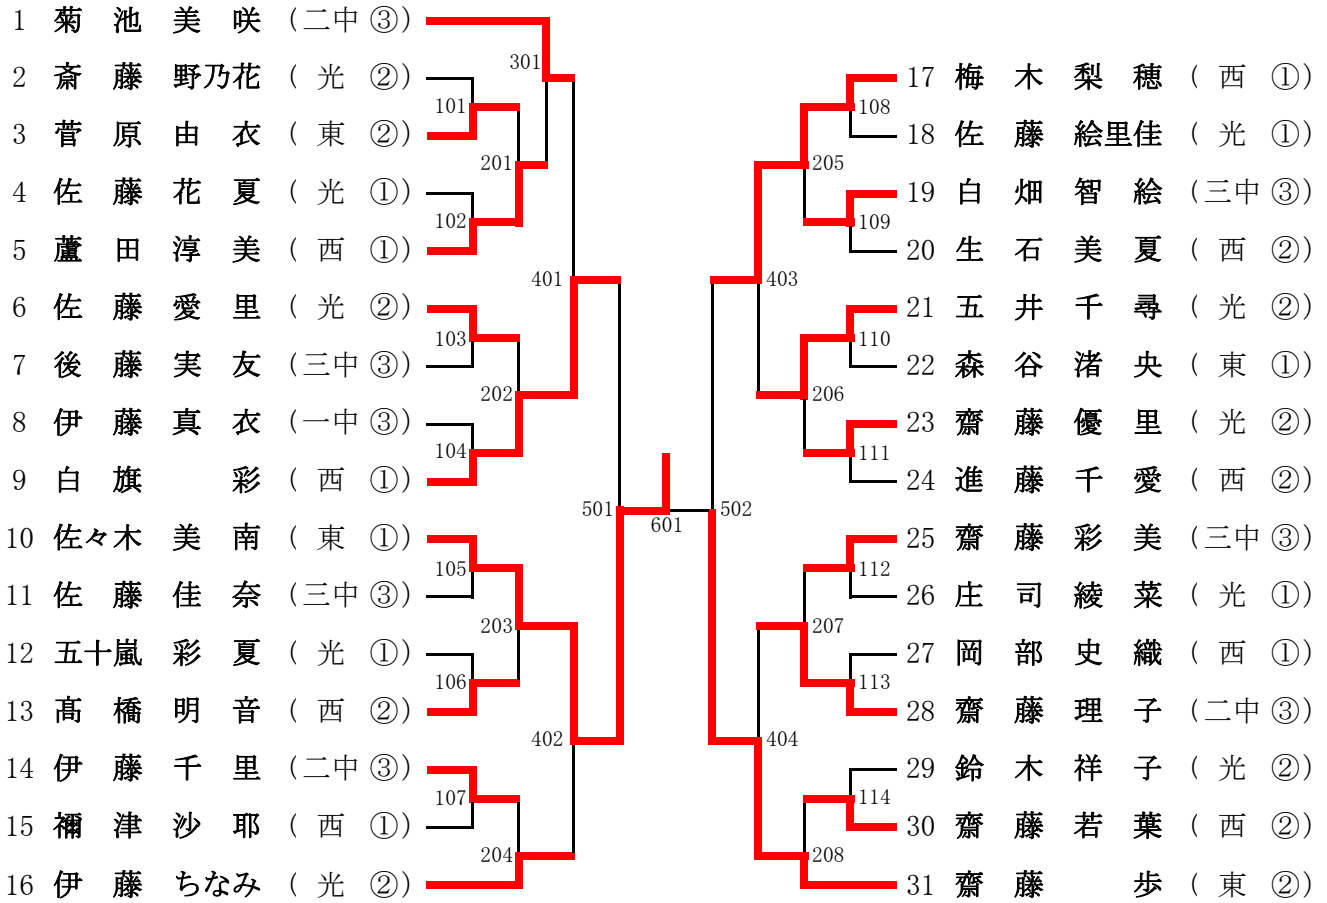

平成25年度 第68回 国民体育大会卓球競技酒田地区予選会

少年女子シングルス

(県大会出場枠 16名+推薦 1名)

推薦:菊池美咲 (酒田二中)

平成25年度 第68回 国民体育大会卓球競技酒田地区予選会
成年男子シングルス
(県大会出場枠20名)

予選リーグ

予選Aブロック		1	2	3	勝点	順位
1	佐藤 貴洋 (タクエークラブ)	—	○ 3-2	× 1-3	3	2
2	小柴 聡志 (ROOTS)	× 2-3	—	× 2-3	2	3
3	遠藤 裕 (ROOTS)	○ 3-1	○ 3-2	—	4	1

予選Bブロック		1	2	3	勝点	順位
1	大井 和弥 (ROOTS)	—	○ 3-2	○ 3-2	4	1
2	阿部 達也 (タクエークラブ)	× 2-3	—	○ 3-0	3	2
3 OP	佐藤 美波 (タクエークラブ)	× 2-3	× 0-3	—	2	3

【3人】

試合順序 ① 2-3 ② 1-3 ③ 1-2

決勝トーナメント