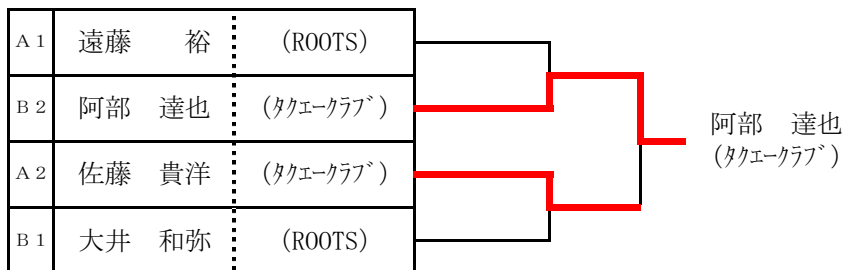

推薦:菊池美咲 (酒田二中)

平成25年度 第68回 国民体育大会卓球競技酒田地区予選会
 成年男子シングルス
 (県大会出場枠20名)

予選リーグ

予選Aブロック		1	2	3	勝点	順位
1	佐藤 貴洋 (タクエークラブ)	—	○ 3-2	× 1-3	3	2
2	小柴 聡志 (ROOTS)	× 2-3	—	× 2-3	2	3
3	遠藤 裕 (ROOTS)	○ 3-1	○ 3-2	—	4	1

予選Bブロック		1	2	3	勝点	順位
1	大井 和弥 (ROOTS)	—	○ 3-2	○ 3-2	4	1
2	阿部 達也 (タクエークラブ)	× 2-3	—	○ 3-0	3	2
3 OP	佐藤 美波 (タクエークラブ)	× 2-3	× 0-3	—	2	3

【3人】

試合順序 ① 2-3 ② 1-3 ③ 1-2

決勝トーナメント

成年女子シングルス
 (県大会出場枠8名)

第1位 佐藤 美波 (タクエークラブ)