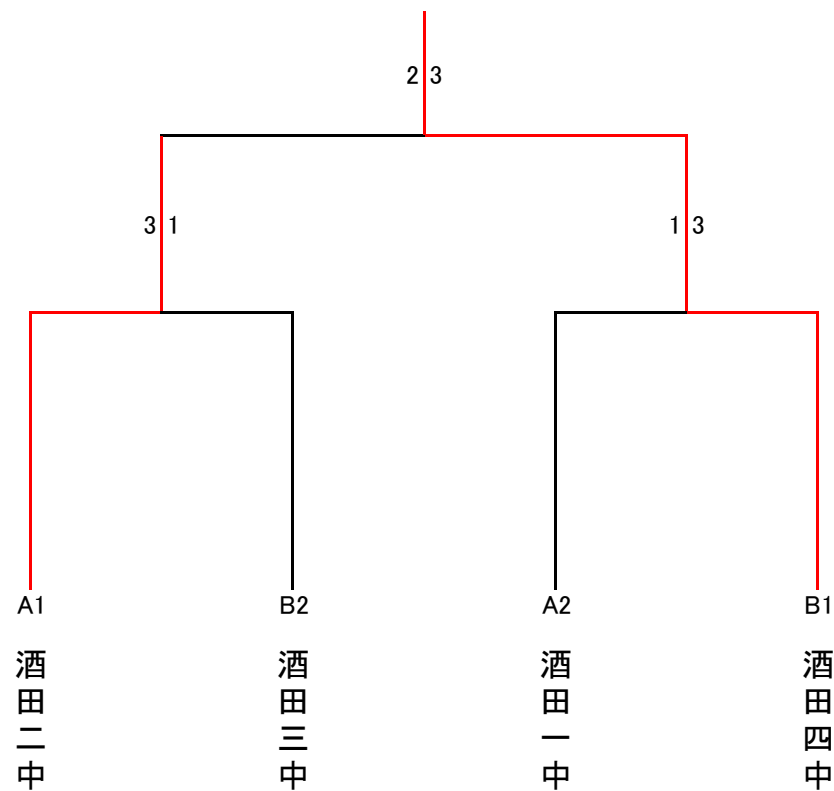

飽海地区中学校総合体育大会 卓球競技

平成25年6月15日

男子 決勝トーナメント

最終結果

1位	<u>酒田一中</u>	中 (県大会へ)
2位	<u>鳥海八幡中</u>	中
3位	<u>酒田六中</u>	中
	<u>酒田二中</u>	中

女子 決勝トーナメント

最終結果

1位	<u>酒田四中</u>	中 (県大会へ)
2位	<u>酒田二中</u>	中
3位	<u>酒田一中</u>	中
	<u>酒田三中</u>	中