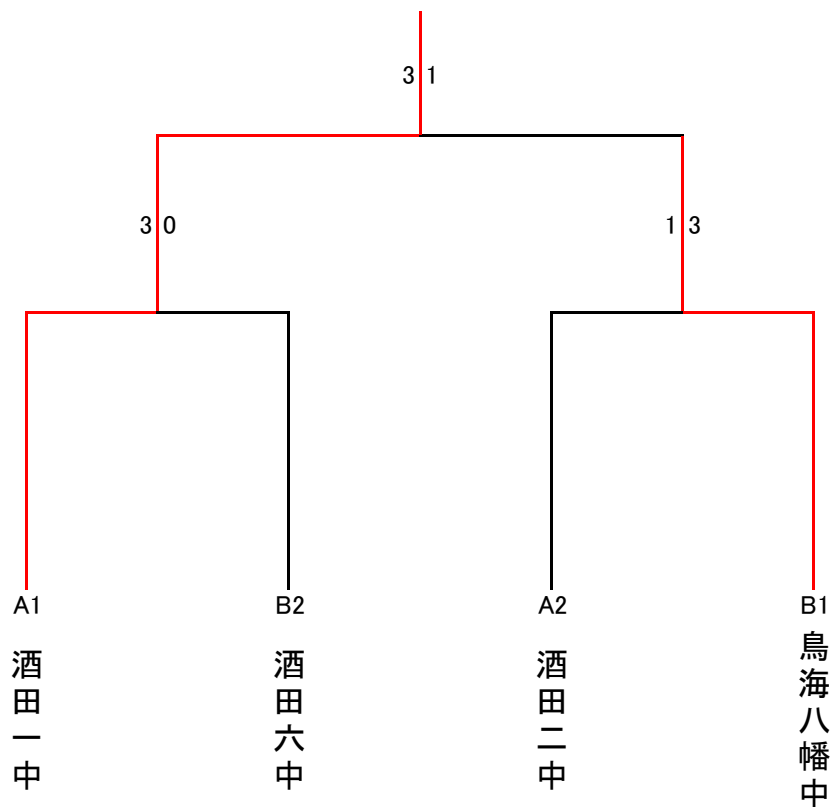

飽海地区中学校総合体育大会 卓球競技

平成25年6月15日

男子 決勝トーナメント

最終結果

1位	<u>酒田一中</u>	中 (県大会へ)
2位	<u>鳥海八幡中</u>	中
3位	<u>酒田六中</u>	中
	<u>酒田二中</u>	中