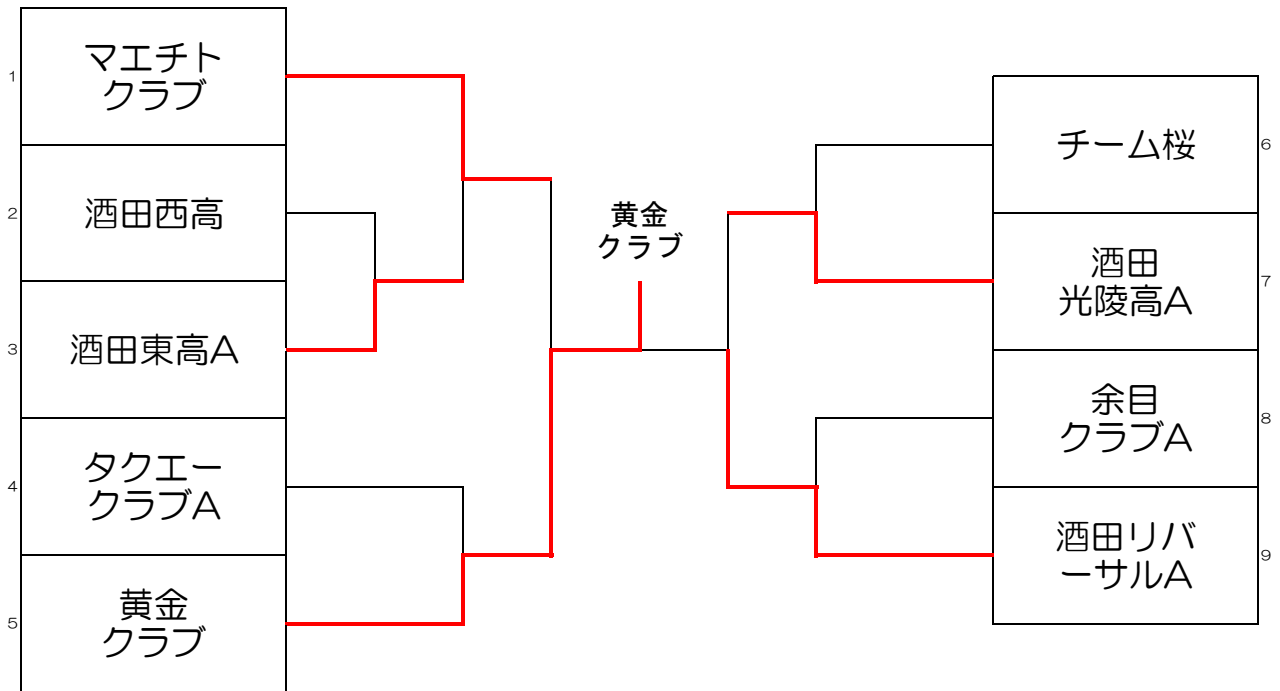

平成25年度 第38回 団体対抗総合卓球大会 結果

酒田市体育館 平成25年10月27日(日)

	男子の部	女子の部
第1位	黄金クラブ	余目クラブ
第2位	酒田リバーサルA	酒田光陵高B
第3位	マエチトクラブ	酒田東高
第3位	酒田光陵高A	酒田光陵高A

# \*\*\*決勝トーナメント\*\*\*

## 男子の部