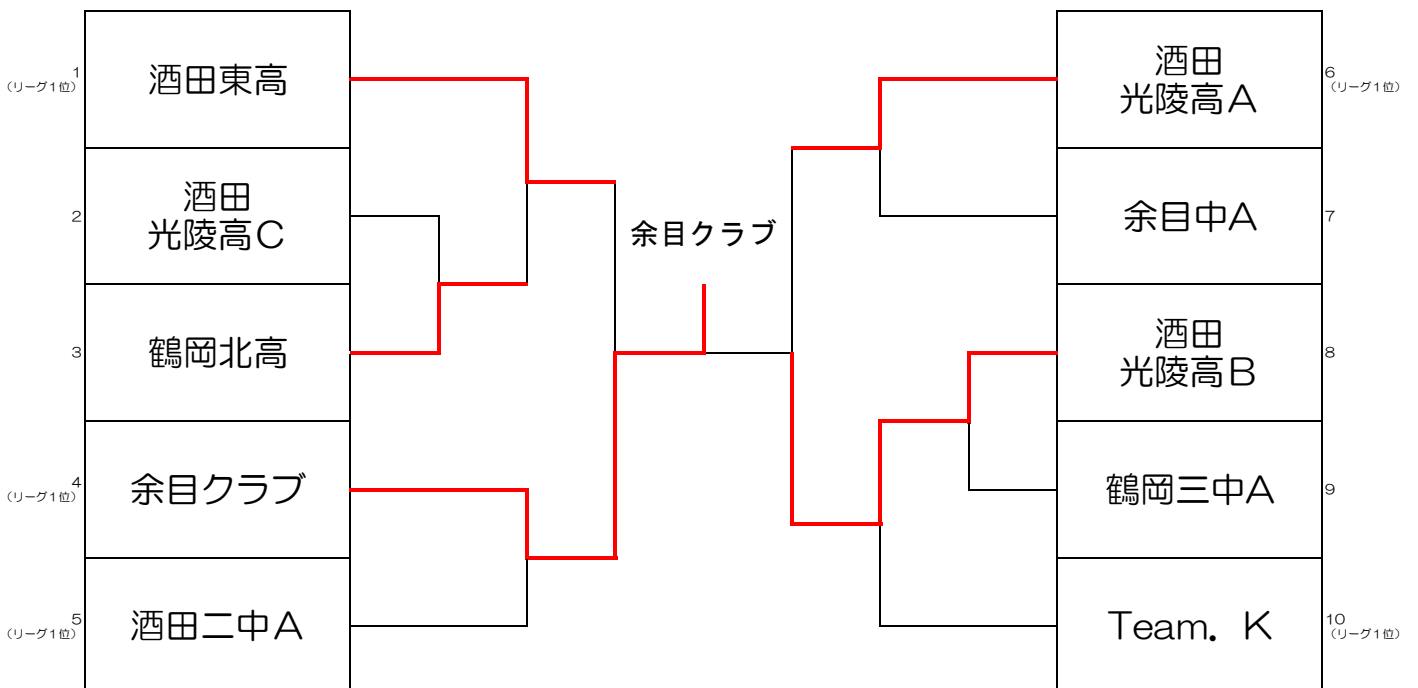

決勝トーナメント

男子の部

女子の部