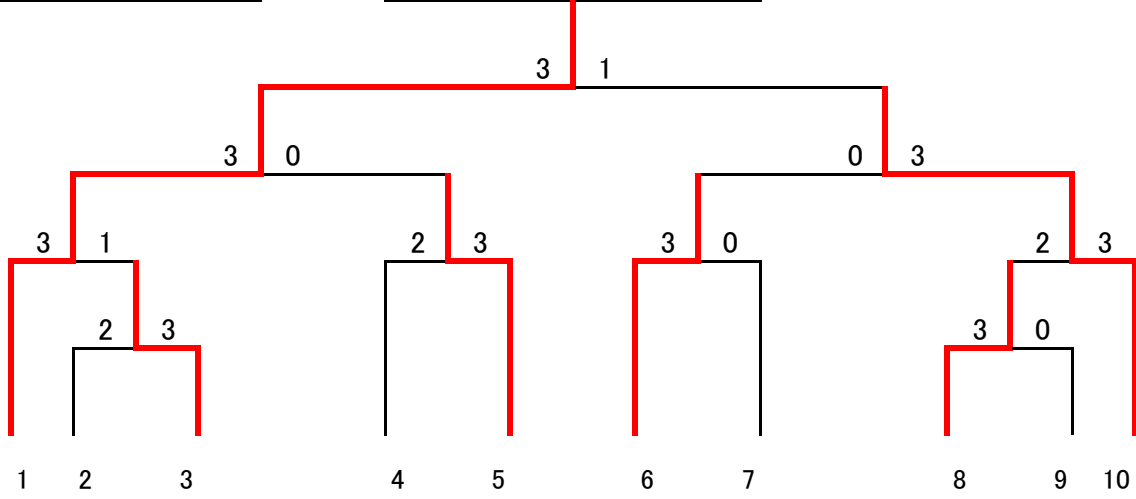

男子決勝順位トーナメント

A: 1位～2位トーナメント

酒田市立第四中学校A