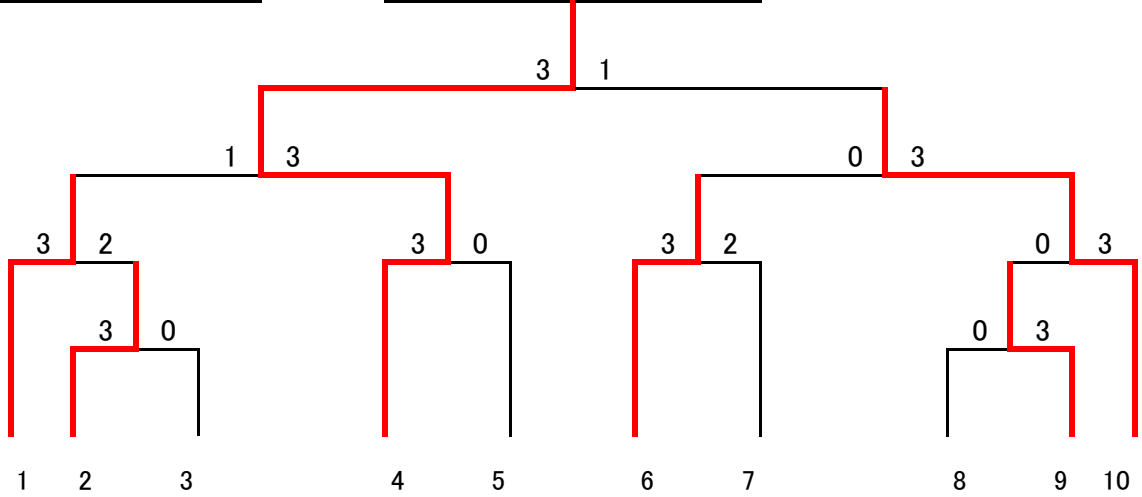

リーグ順位 1位 1位

酒 田 一 中	酒 田 二 中 B
------------------	-----------------------

リーグ順位 1位 2位

三 川 中	酒 田 六 中 A
-------------	-----------------------

リーグ順位 2位 2位 1位

鶴 岡 二 中 A	鶴 岡 五 中 A	鶴 岡 三 中
-----------------------	-----------------------	------------------

リーグ順位 3位 4位 3位

榊 引 中 A	遊 佐 中	酒 田 四 中 B
------------------	-------------	-----------------------

リーグ順位 4位 5位 3位

藤 島 中	鶴 岡 二 中 B	飛 鳥 ・ 酒 田 三 中
-------------	-----------------------	---------------------------------

女子決勝順位トーナメント

A: 1位～2位トーナメント

酒田市立第二中学校A

リーグ順位 1位 2位 2位

酒 田 三 中 A	余 目 中 A	酒 田 二 中 B
-----------------------	------------------	-----------------------

1位 1位

酒 田 二 中 A	酒 田 四 中 B
-----------------------	-----------------------