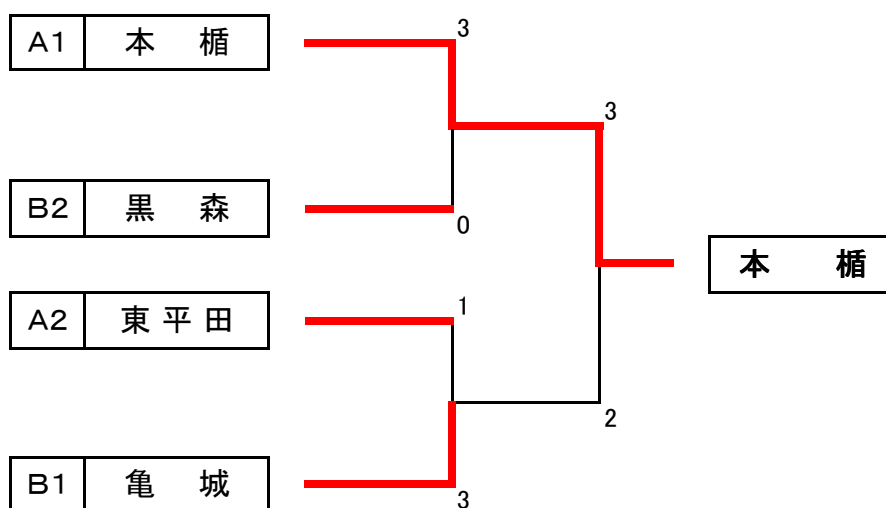

硬式の部 男子予選リーグ

Aブロック

11～12コート

A	チーム名	1	2	3	勝敗	得点	順位
1	本 楯		○ 4-1	○ 4-1	2/0	4	1
2	北 平 田	× 1-4		× 2-3	0/2	2	3
3	東 平 田	× 1-4	○ 3-2		1/1	3	2

Bブロック

14～15コート

B	チーム名	1	2	3	勝敗	得点	順位
1	亀 城		○ 5-0	○ 5-0	2/0	4	1
2	黒 森	× 0-5		○ 3-2	1/1	3	2
3	上 田	× 0-5	× 2-3		0/2	2	3

決 勝 ト ー ナ メ ン ト