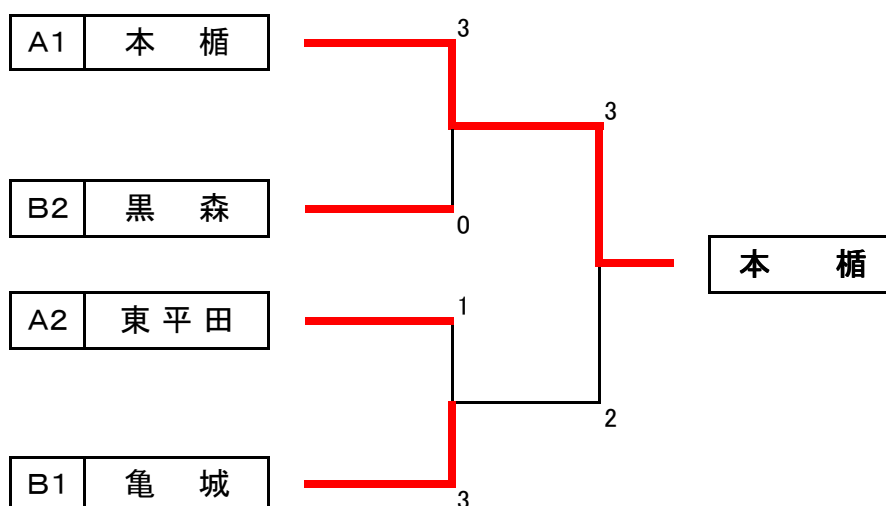

第45回 酒田市民卓球大会結果

於:国体記念体育館

平成26年2月2日

種 目	第1位	第2位	第3位	第3位
硬式の部団体	本楯	亀城	黒森	東平田
ラージボール I 部	本楯	東平田	松原	-
ラージボール II 部	富士見A	若浜A	宮野浦A	若浜B

硬式の部 男子予選リーグ

Aブロック

11～12コート

A	チーム名	1	2	3	勝敗	得点	順位
1	本 楯		○ 4-1	○ 4-1	2/0	4	1
2	北 平 田	× 1-4		× 2-3	0/2	2	3
3	東 平 田	× 1-4	○ 3-2		1/1	3	2

Bブロック

14～15コート

B	チーム名	1	2	3	勝敗	得点	順位
1	亀 城		○ 5-0	○ 5-0	2/0	4	1
2	黒 森	× 0-5		○ 3-2	1/1	3	2
3	上 田	× 0-5	× 2-3		0/2	2	3

決 勝 ト ー ナ メ ン ト

ラージボール I 部 決勝リーグ

[1～4コート]

	チーム名	1	2	3	4	5	勝敗	得点	順位
1	東平田		× 0-3	○ 2-1	○ 2-1	○ 3-0	3/1	7	2
2	本 楯	○ 3-0		○ 3-0	○ 3-0	○ 3-0	4/0	8	1
3	浜 田	× 1-2	× 0-3		× 0-3	○ 3-0	1/3	5	4
4	松 原	× 1-2	× 0-3	○ 3-0		○ 3-0	2/2	6	3
5	八 幡	× 0-3	× 0-3	× 0-3	× 0-3		0/5	4	5