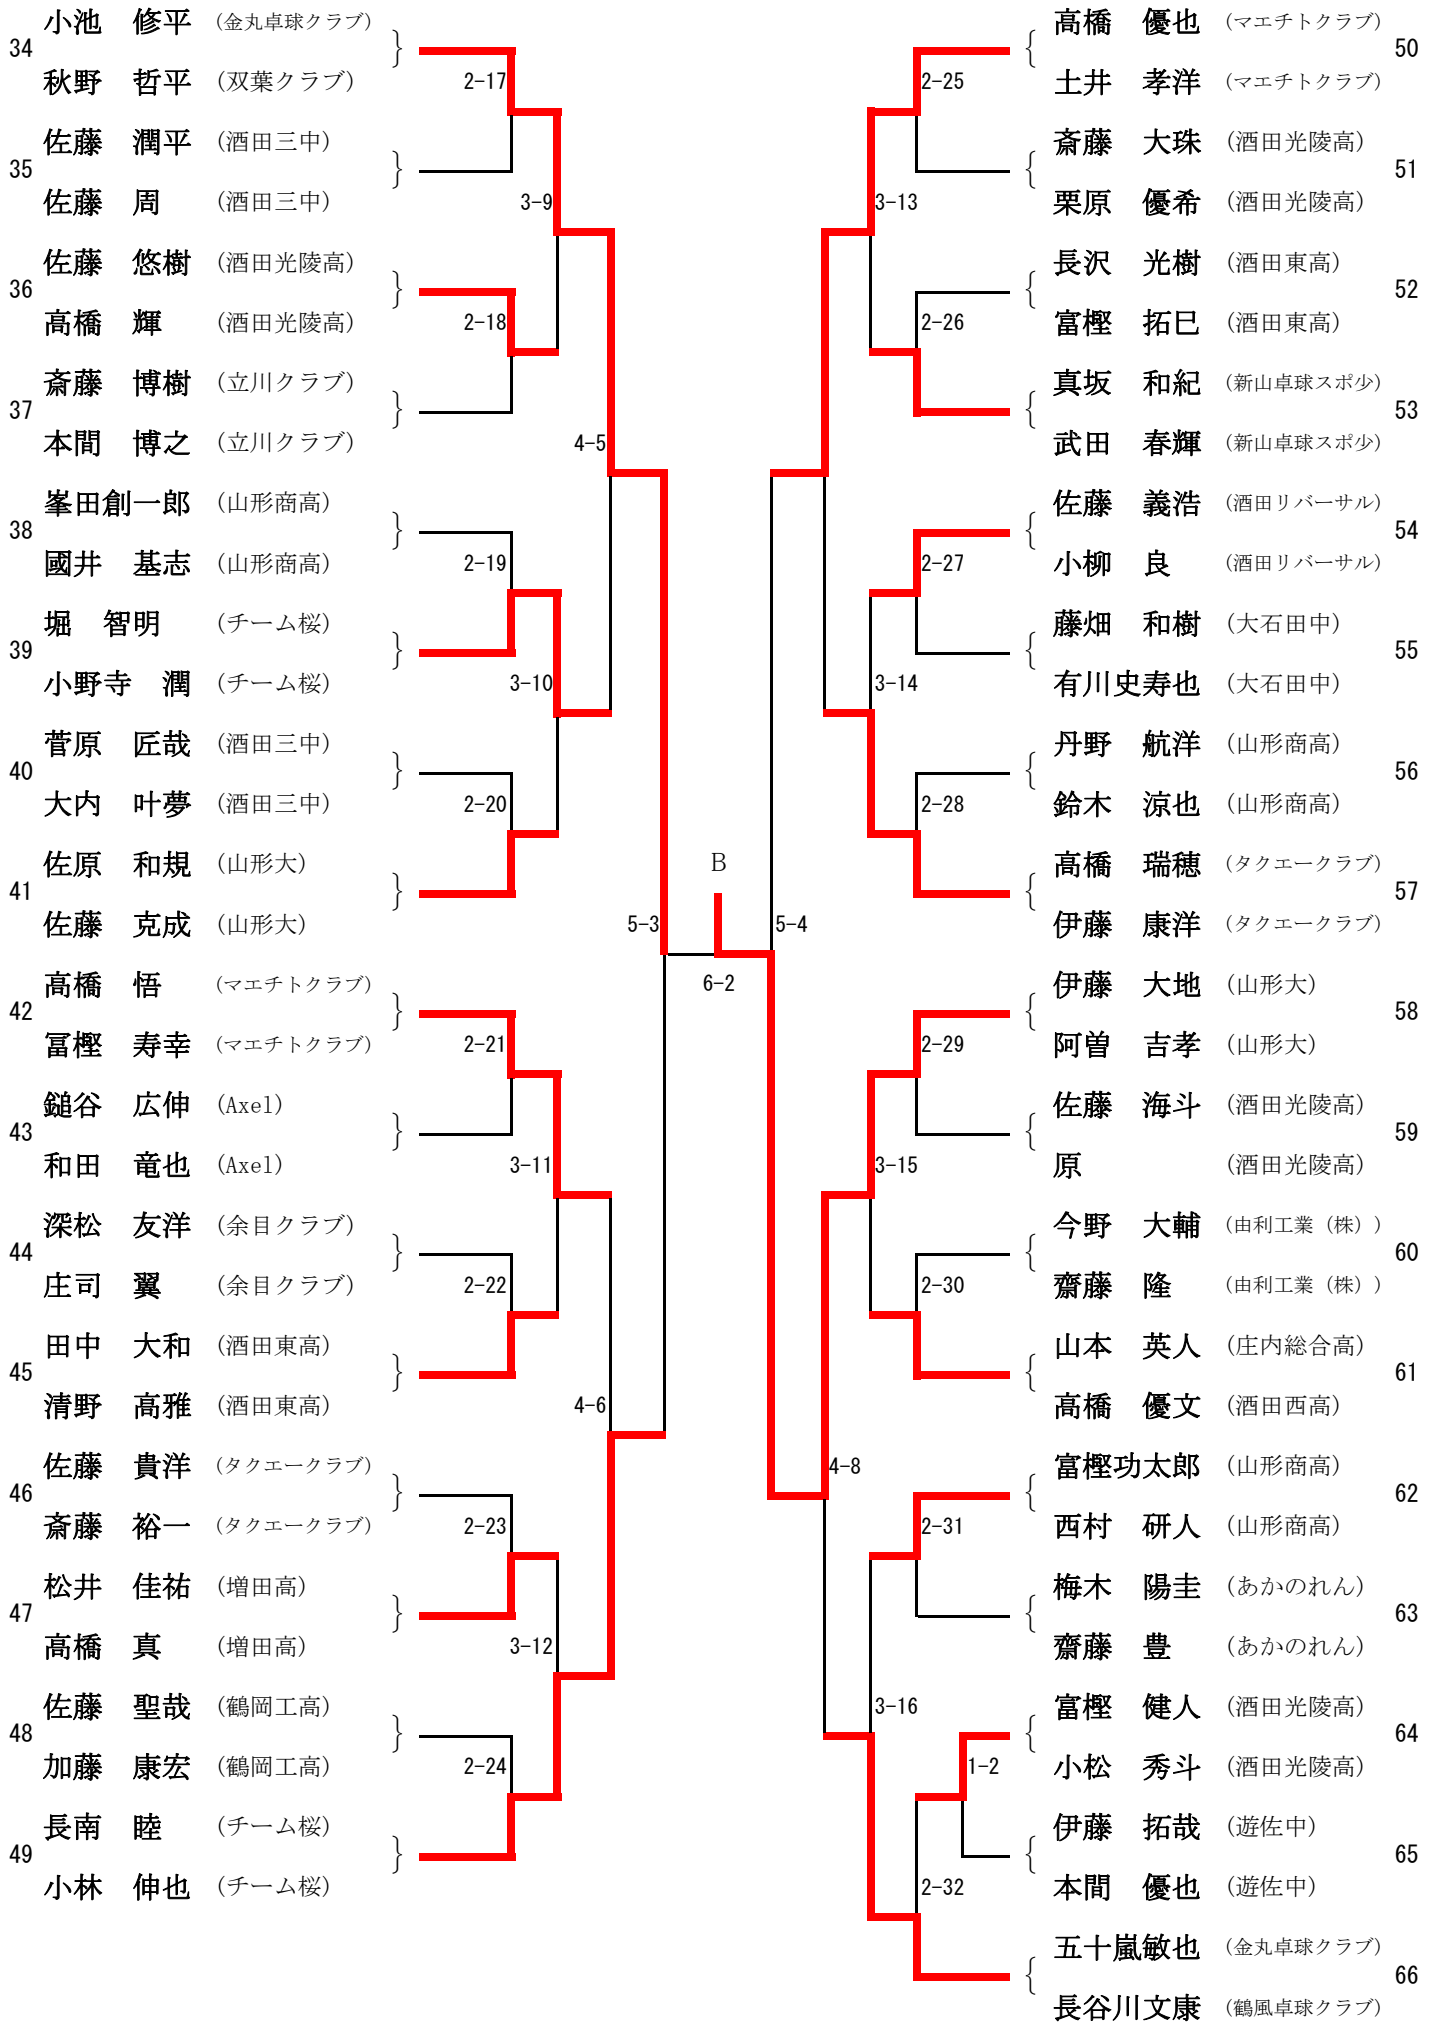

平成25年度 第22回酒田オープン選手権大会 最終結果

国体記念体育館 平成26年3月23日(日)

	男子ダブルス			
第1位	伊藤 大地	(山形大)	阿曾 吉孝	(山形大)
第2位	渡部 秀治	(余目クラブ)	渡会 隼也	(余目クラブ)
第3位	小池 修平	(金丸卓球クラブ)	秋野 哲平	(双葉クラブ)
第3位	齋藤 秀	(チーム桜)	齋藤 正彦	(チーム桜)

	女子ダブルス			
第1位	遠藤 未侑	(JHENNU)	加藤 郁実	(余目クラブ)
第2位	齋藤 歩	(酒田東高)	佐々木美南	(酒田東高)
第3位	萬年実花子	(鶴岡中央高)	冨樫まどか	(鶴岡中央高)
第3位	五十嵐小夏	(酒田四中)	齋藤 志歩	(酒田四中)

	男子シングルス		女子シングルス	
第1位	長谷川文康	(鶴風卓球クラブ)	加藤 郁実	(余目クラブ)
第2位	佐々木 剛	(酒田東高教員)	遠藤 未侑	(JHENNU)
第3位	土井 涼平	(酒田東高)	佐々木 南	(盛岡二高)
第3位	渡会 隼也	(余目クラブ)	齋藤 志歩	(酒田四中)

男子ダブルス (1)

男子ダブルス (2)

女子ダブルス (1)

女子ダブルス (2)

男子シングルス (1)

女子シングルス (1)

1 加藤 郁実 (余目クラブ)	2-1	齋藤 歩 (酒田東高)	38
2 佐々木千都瀬 (西目中)	1-1	太田 美桜 (鶴岡二中)	39
3 友野 有梨 (遊佐中)	3-1	庄司 綾菜 (酒田光陵高)	40
4 佐藤 美有 (鶴岡二中)	2-2	白崎 絵理 (遊佐中)	41
5 五十嵐小夏 (酒田四中)	4-1	鈴木 理沙 (鶴岡中央高)	42
6 今野 鈴 (仁賀保高)	2-3	高橋 真生 (JHENNU)	43
7 佐藤 亜紀 (遊佐中)	3-2	森川 瑛絵 (仁賀保高)	44
8 菅原 琴音 (鶴岡中央高)	2-4	武田 萌美 (新山スポ少)	45
9 戸沢 栞奈 (国学館高)	5-1	富樫 七海 (鶴岡中央高)	46
10 小松 夏美 (山形商高)	2-5	富樫まどか (鶴岡中央高)	47
11 瀬川 佳奈 (盛岡二高)	1-2	守屋 奏鈴 (鳥海八幡クラブ)	48
12 佐藤 愛里 (酒田光陵高)	3-3	岡部 史織 (酒田西高)	49
13 禰津 沙耶 (酒田西高)	2-6	小島 沙妃 (鶴岡三中)	50
14 長谷川真由 (鶴岡三中)	4-2	稲田 唯 (鶴岡東高)	51
15 鈴木 成美 (由利高)	2-7	加藤 美玖 (酒田三中)	52
16 小林 日南 (酒田三中)	3-4	難波 万琴 (鶴岡北高)	53
17 菊地 菜美 (新山スポ少)	1-3	白崎 志織 (遊佐中)	54
18 赤塚美由希 (遊佐中)	2-8	蘆田 淳美 (酒田西高)	55
19 鈴木 可澄 (鶴岡北高)	6-1	伊藤ちなみ (酒田光陵高)	56
20 金釜 若穂 (由利高)	2-9	佐藤みなみ (遊佐中)	57
21 菅原 未夢 (遊佐中)	1-4	白崎 ゆき (庄内総合高)	58
22 三浦貴美香 (鶴岡三中)	3-5	佐々木友恵 (由利高)	59
23 須田 千紘 (鶴岡北高)	2-10	遠田 悠奈 (鳥海八幡クラブ)	60
24 加藤 菜奈 (酒田三中)	4-3	菅原 夢 (鶴岡三中)	61
25 五十嵐 咲 (鶴岡二中)	2-11	佐藤 美波 (タクエークラブ)	62
26 真坂 華奈 (新山スポ少)	3-6	進藤 千愛 (酒田西高)	63
27 佐藤 真琴 (庄内総合高)	2-12	b y e	64
28 白畑 智絵 (酒田三中)	5-2	佐々木 南 (盛岡二高)	65
29 生田 未来 (鶴岡東高)	2-13	乙坂 莉沙 (鶴岡南高)	66
30 生石 美夏 (酒田西高)	3-7	久保田 微 (盛岡二高)	67
31 佐藤 有未 (酒田一中)	2-14	阿部 花蓮 (鶴岡二中)	68
32 菊池 碧 (盛岡二高)	4-4	小泉りょう (遊佐中)	69
33 森 うらら (大石田中)	2-15	荒生ななは (鳥海八幡クラブ)	70
34 佐藤 花夏 (酒田光陵高)	3-8	遠藤 和香 (山形商高)	71
35 佐藤みのり (増田高)	1-5	庄司 綾未 (酒田三中)	72
36 友野 晴奈 (遊佐中)	2-16	志藤あかり (鶴岡二中)	73
37 佐々木美南 (酒田東高)		阿彦 愛永 (鶴岡東高)	74