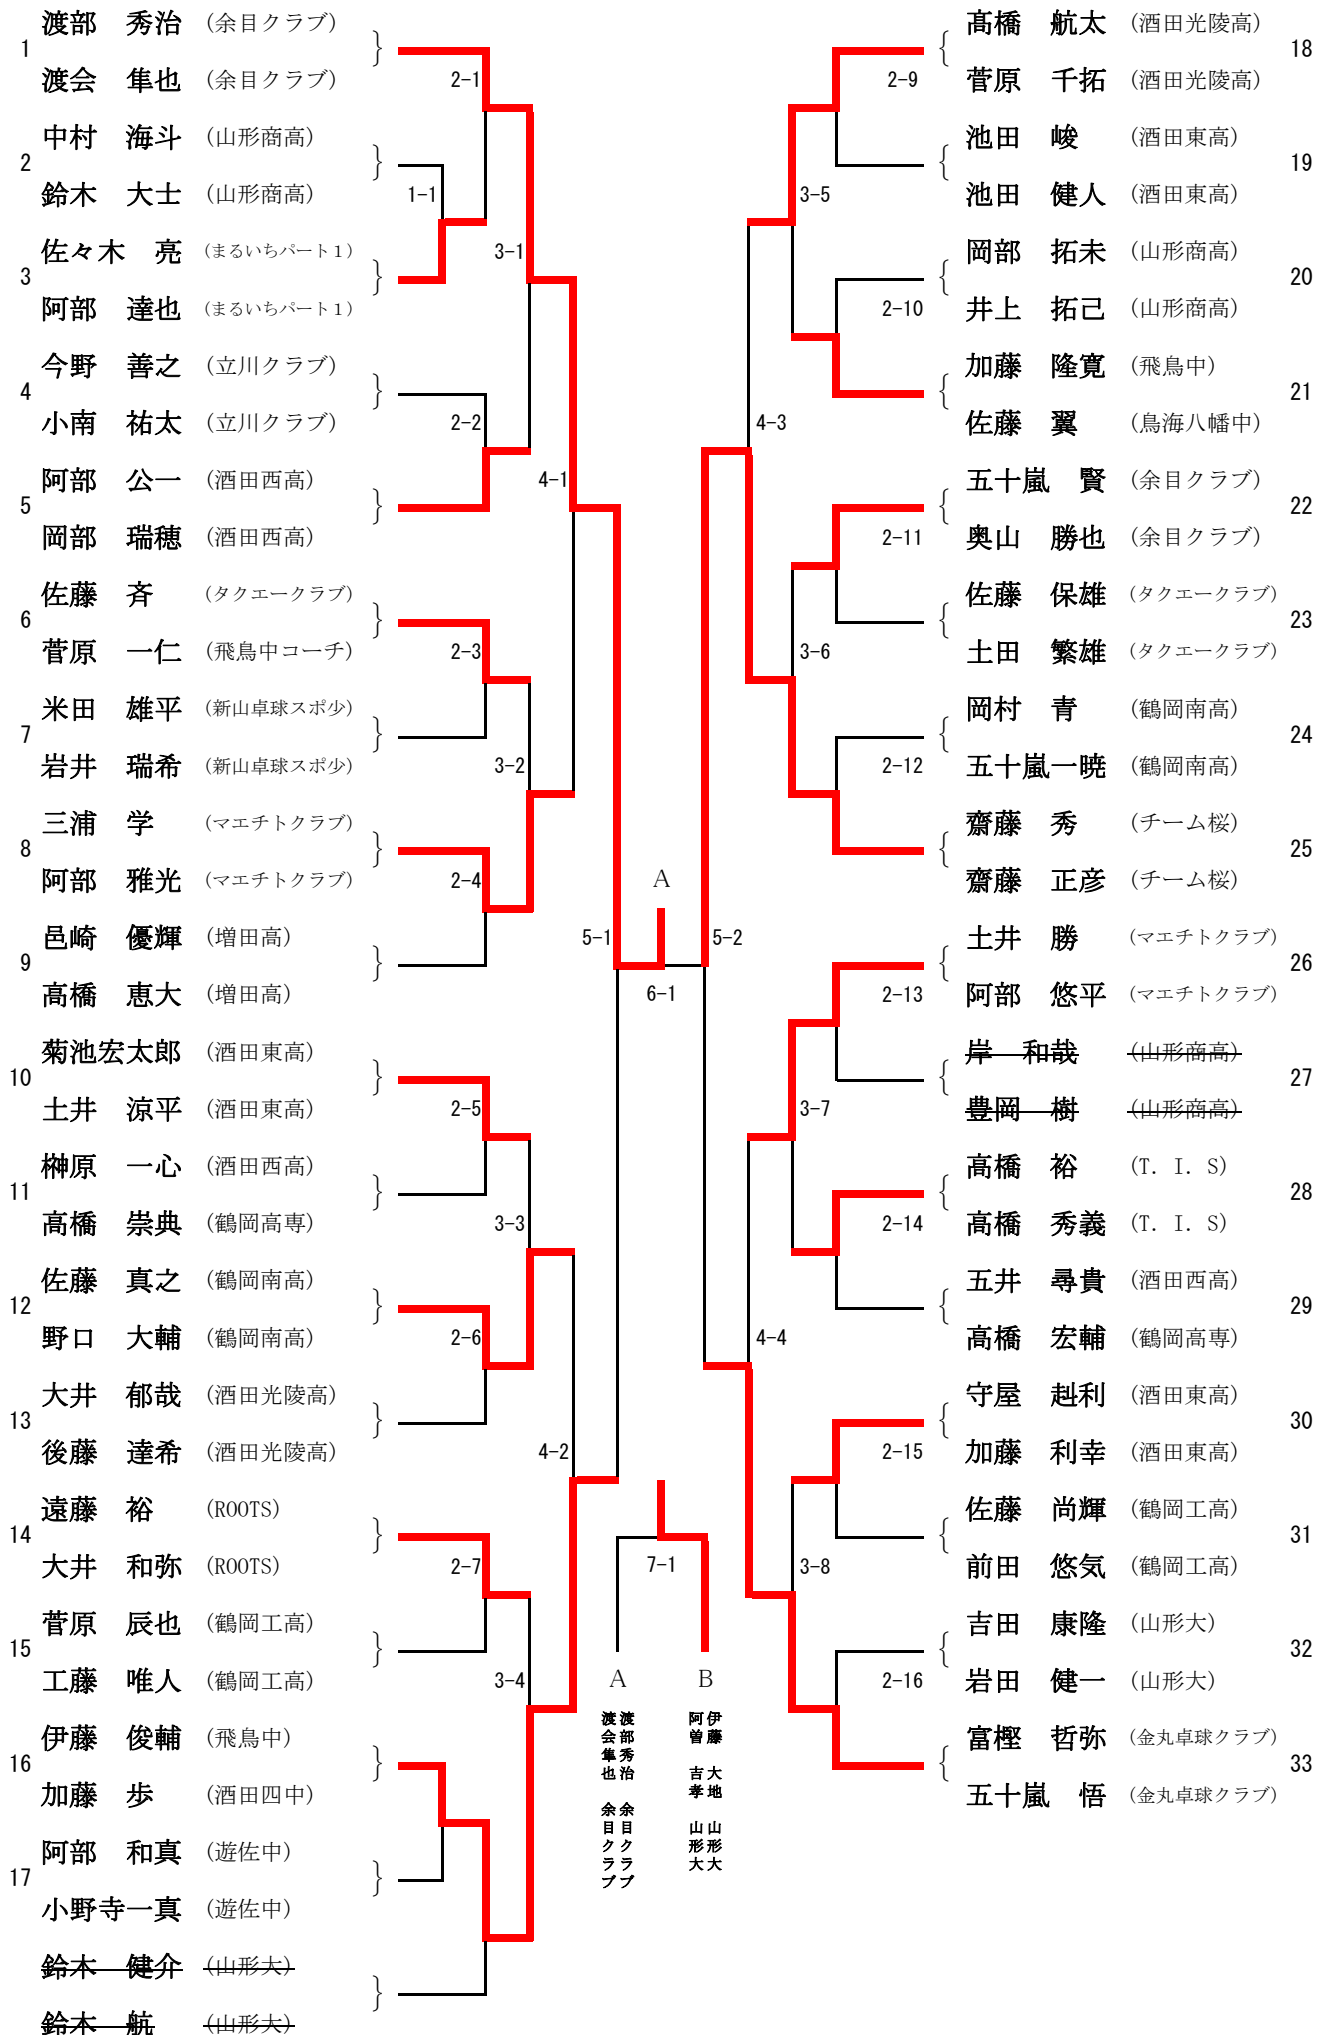

平成25年度 第22回酒田オープン選手権大会 最終結果

国体記念体育館 平成26年3月23日(日)

	男子ダブルス			
第1位	伊藤 大地	(山形大)	阿曾 吉孝	(山形大)
第2位	渡部 秀治	(余目クラブ)	渡会 隼也	(余目クラブ)
第3位	小池 修平	(金丸卓球クラブ)	秋野 哲平	(双葉クラブ)
第3位	齋藤 秀	(チーム桜)	齋藤 正彦	(チーム桜)

	女子ダブルス			
第1位	遠藤 未侑	(JHENNU)	加藤 郁実	(余目クラブ)
第2位	齋藤 歩	(酒田東高)	佐々木美南	(酒田東高)
第3位	萬年実花子	(鶴岡中央高)	冨樫まどか	(鶴岡中央高)
第3位	五十嵐小夏	(酒田四中)	齋藤 志歩	(酒田四中)

	男子シングルス		女子シングルス	
第1位	長谷川文康	(鶴風卓球クラブ)	加藤 郁実	(余目クラブ)
第2位	佐々木 剛	(酒田東高教員)	遠藤 未侑	(JHENNU)
第3位	土井 涼平	(酒田東高)	佐々木 南	(盛岡二高)
第3位	渡会 隼也	(余目クラブ)	齋藤 志歩	(酒田四中)

男子ダブルス (1)

男子ダブルス (2)

女子ダブルス (1)

女子ダブルス (2)

男子シングルス (1)

女子シングルス (1)

1 加藤 郁実 (余目クラブ)	2-1	齋藤 歩 (酒田東高)	38
2 佐々木千都瀬 (西目中)	1-1	太田 美桜 (鶴岡二中)	39
3 友野 有梨 (遊佐中)	3-1	庄司 綾菜 (酒田光陵高)	40
4 佐藤 美有 (鶴岡二中)	2-2	白崎 絵理 (遊佐中)	41
5 五十嵐小夏 (酒田四中)	4-1	鈴木 理沙 (鶴岡中央高)	42
6 今野 鈴 (仁賀保高)	2-3	高橋 真生 (JHENNU)	43
7 佐藤 亜紀 (遊佐中)	3-2	森川 瑛絵 (仁賀保高)	44
8 菅原 琴音 (鶴岡中央高)	2-4	武田 萌美 (新山スポ少)	45
9 戸沢 栞奈 (国学館高)	5-1	富樫 七海 (鶴岡中央高)	46
10 小松 夏美 (山形商高)	2-5	富樫まどか (鶴岡中央高)	47
11 瀬川 佳奈 (盛岡二高)	1-2	守屋 奏鈴 (鳥海八幡クラブ)	48
12 佐藤 愛里 (酒田光陵高)	3-3	岡部 史織 (酒田西高)	49
13 禰津 沙耶 (酒田西高)	2-6	小島 沙妃 (鶴岡三中)	50
14 長谷川真由 (鶴岡三中)	4-2	稲田 唯 (鶴岡東高)	51
15 鈴木 成美 (由利高)	2-7	加藤 美玖 (酒田三中)	52
16 小林 日南 (酒田三中)	3-4	難波 万琴 (鶴岡北高)	53
17 菊地 菜美 (新山スポ少)	1-3	白崎 志織 (遊佐中)	54
18 赤塚美由希 (遊佐中)	2-8	蘆田 淳美 (酒田西高)	55
19 鈴木 可澄 (鶴岡北高)	6-1	伊藤ちなみ (酒田光陵高)	56
20 金釜 若穂 (由利高)	2-9	佐藤みなみ (遊佐中)	57
21 菅原 未夢 (遊佐中)	1-4	白崎 ゆき (庄内総合高)	58
22 三浦貴美香 (鶴岡三中)	3-5	佐々木友恵 (由利高)	59
23 須田 千紘 (鶴岡北高)	2-10	遠田 悠奈 (鳥海八幡クラブ)	60
24 加藤 菜奈 (酒田三中)	4-3	菅原 夢 (鶴岡三中)	61
25 五十嵐 咲 (鶴岡二中)	2-11	佐藤 美波 (タクエークラブ)	62
26 真坂 華奈 (新山スポ少)	3-6	進藤 千愛 (酒田西高)	63
27 佐藤 真琴 (庄内総合高)	2-12	b y e	64
28 白畑 智絵 (酒田三中)	5-2	佐々木 南 (盛岡二高)	65
29 生田 未来 (鶴岡東高)	2-13	乙坂 莉沙 (鶴岡南高)	66
30 生石 美夏 (酒田西高)	3-7	久保田 微 (盛岡二高)	67
31 佐藤 有未 (酒田一中)	2-14	阿部 花蓮 (鶴岡二中)	68
32 菊池 碧 (盛岡二高)	4-4	小泉りょう (遊佐中)	69
33 森 うらら (大石田中)	2-15	荒生ななは (鳥海八幡クラブ)	70
34 佐藤 花夏 (酒田光陵高)	3-8	遠藤 和香 (山形商高)	71
35 佐藤みのり (増田高)	1-5	庄司 綾未 (酒田三中)	72
36 友野 晴奈 (遊佐中)	2-16	志藤あかり (鶴岡二中)	73
37 佐々木美南 (酒田東高)		阿彦 愛永 (鶴岡東高)	74