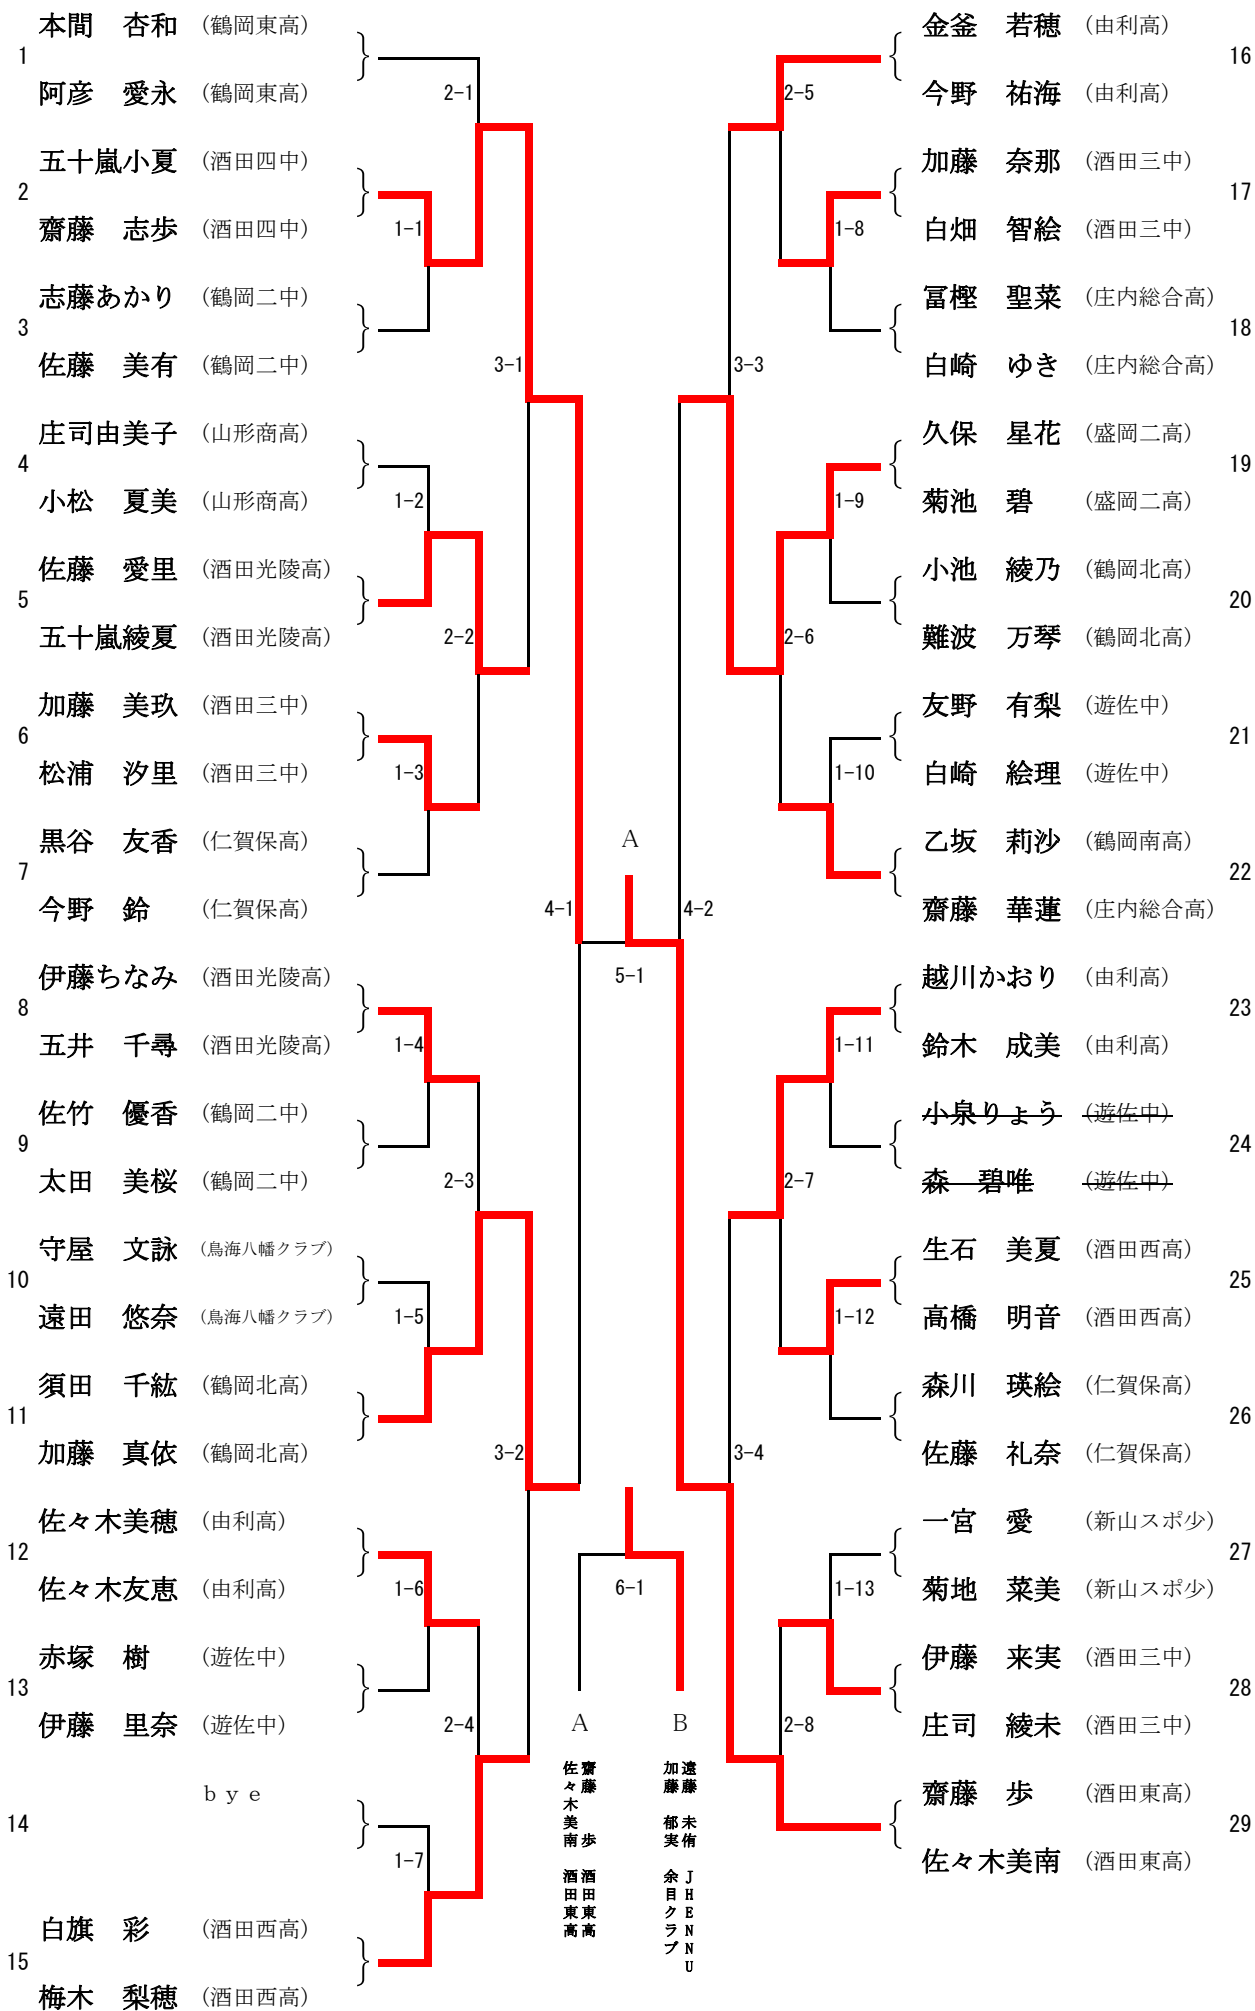

平成25年度 第22回酒田オープン選手権大会 最終結果

国体記念体育館 平成26年3月23日(日)

	男子ダブルス			
第1位	伊藤 大地	(山形大)	阿曾 吉孝	(山形大)
第2位	渡部 秀治	(余目クラブ)	渡会 隼也	(余目クラブ)
第3位	小池 修平	(金丸卓球クラブ)	秋野 哲平	(双葉クラブ)
第3位	齋藤 秀	(チーム桜)	齋藤 正彦	(チーム桜)

	女子ダブルス			
第1位	遠藤 未侑	(JHENNU)	加藤 郁実	(余目クラブ)
第2位	齋藤 歩	(酒田東高)	佐々木美南	(酒田東高)
第3位	萬年実花子	(鶴岡中央高)	冨樫まどか	(鶴岡中央高)
第3位	五十嵐小夏	(酒田四中)	齋藤 志歩	(酒田四中)

	男子シングルス		女子シングルス	
第1位	長谷川文康	(鶴風卓球クラブ)	加藤 郁実	(余目クラブ)
第2位	佐々木 剛	(酒田東高教員)	遠藤 未侑	(JHENNU)
第3位	土井 涼平	(酒田東高)	佐々木 南	(盛岡二高)
第3位	渡会 隼也	(余目クラブ)	齋藤 志歩	(酒田四中)

男子ダブルス (1)

男子ダブルス (2)

女子ダブルス (1)

女子ダブルス (2)

男子シングルス (1)

女子シングルス (1)

1 加藤 郁実 (余目クラブ)	2-1	齋藤 歩 (酒田東高)	38
2 佐々木千都瀬 (西目中)	1-1	太田 美桜 (鶴岡二中)	39
3 友野 有梨 (遊佐中)	3-1	庄司 綾菜 (酒田光陵高)	40
4 佐藤 美有 (鶴岡二中)	2-2	白崎 絵理 (遊佐中)	41
5 五十嵐小夏 (酒田四中)	4-1	鈴木 理沙 (鶴岡中央高)	42
6 今野 鈴 (仁賀保高)	2-3	高橋 真生 (JHENNU)	43
7 佐藤 亜紀 (遊佐中)	3-2	森川 瑛絵 (仁賀保高)	44
8 菅原 琴音 (鶴岡中央高)	2-4	武田 萌美 (新山スポ少)	45
9 戸沢 栞奈 (国学館高)	5-1	富樫 七海 (鶴岡中央高)	46
10 小松 夏美 (山形商高)	2-5	富樫まどか (鶴岡中央高)	47
11 瀬川 佳奈 (盛岡二高)	1-2	守屋 奏鈴 (鳥海八幡クラブ)	48
12 佐藤 愛里 (酒田光陵高)	3-3	岡部 史織 (酒田西高)	49
13 禰津 沙耶 (酒田西高)	2-6	小島 沙妃 (鶴岡三中)	50
14 長谷川真由 (鶴岡三中)	4-2	稲田 唯 (鶴岡東高)	51
15 鈴木 成美 (由利高)	2-7	加藤 美玖 (酒田三中)	52
16 小林 日南 (酒田三中)	3-4	難波 万琴 (鶴岡北高)	53
17 菊地 菜美 (新山スポ少)	1-3	白崎 志織 (遊佐中)	54
18 赤塚美由希 (遊佐中)	2-8	蘆田 淳美 (酒田西高)	55
19 鈴木 可澄 (鶴岡北高)	6-1	伊藤ちなみ (酒田光陵高)	56
20 金釜 若穂 (由利高)	2-9	佐藤みなみ (遊佐中)	57
21 菅原 未夢 (遊佐中)	1-4	白崎 ゆき (庄内総合高)	58
22 三浦貴美香 (鶴岡三中)	3-5	佐々木友恵 (由利高)	59
23 須田 千紘 (鶴岡北高)	2-10	遠田 悠奈 (鳥海八幡クラブ)	60
24 加藤 菜奈 (酒田三中)	4-3	菅原 夢 (鶴岡三中)	61
25 五十嵐 咲 (鶴岡二中)	2-11	佐藤 美波 (タクエークラブ)	62
26 真坂 華奈 (新山スポ少)	3-6	進藤 千愛 (酒田西高)	63
27 佐藤 真琴 (庄内総合高)	2-12	b y e	64
28 白畑 智絵 (酒田三中)	5-2	佐々木 南 (盛岡二高)	65
29 生田 未来 (鶴岡東高)	2-13	乙坂 莉沙 (鶴岡南高)	66
30 生石 美夏 (酒田西高)	3-7	久保田 微 (盛岡二高)	67
31 佐藤 有未 (酒田一中)	2-14	阿部 花蓮 (鶴岡二中)	68
32 菊池 碧 (盛岡二高)	4-4	小泉りょう (遊佐中)	69
33 森 うらら (大石田中)	2-15	荒生ななは (鳥海八幡クラブ)	70
34 佐藤 花夏 (酒田光陵高)	3-8	遠藤 和香 (山形商高)	71
35 佐藤みのり (増田高)	1-5	庄司 綾未 (酒田三中)	72
36 友野 晴奈 (遊佐中)	2-16	志藤あかり (鶴岡二中)	73
37 佐々木美南 (酒田東高)		阿彦 愛永 (鶴岡東高)	74