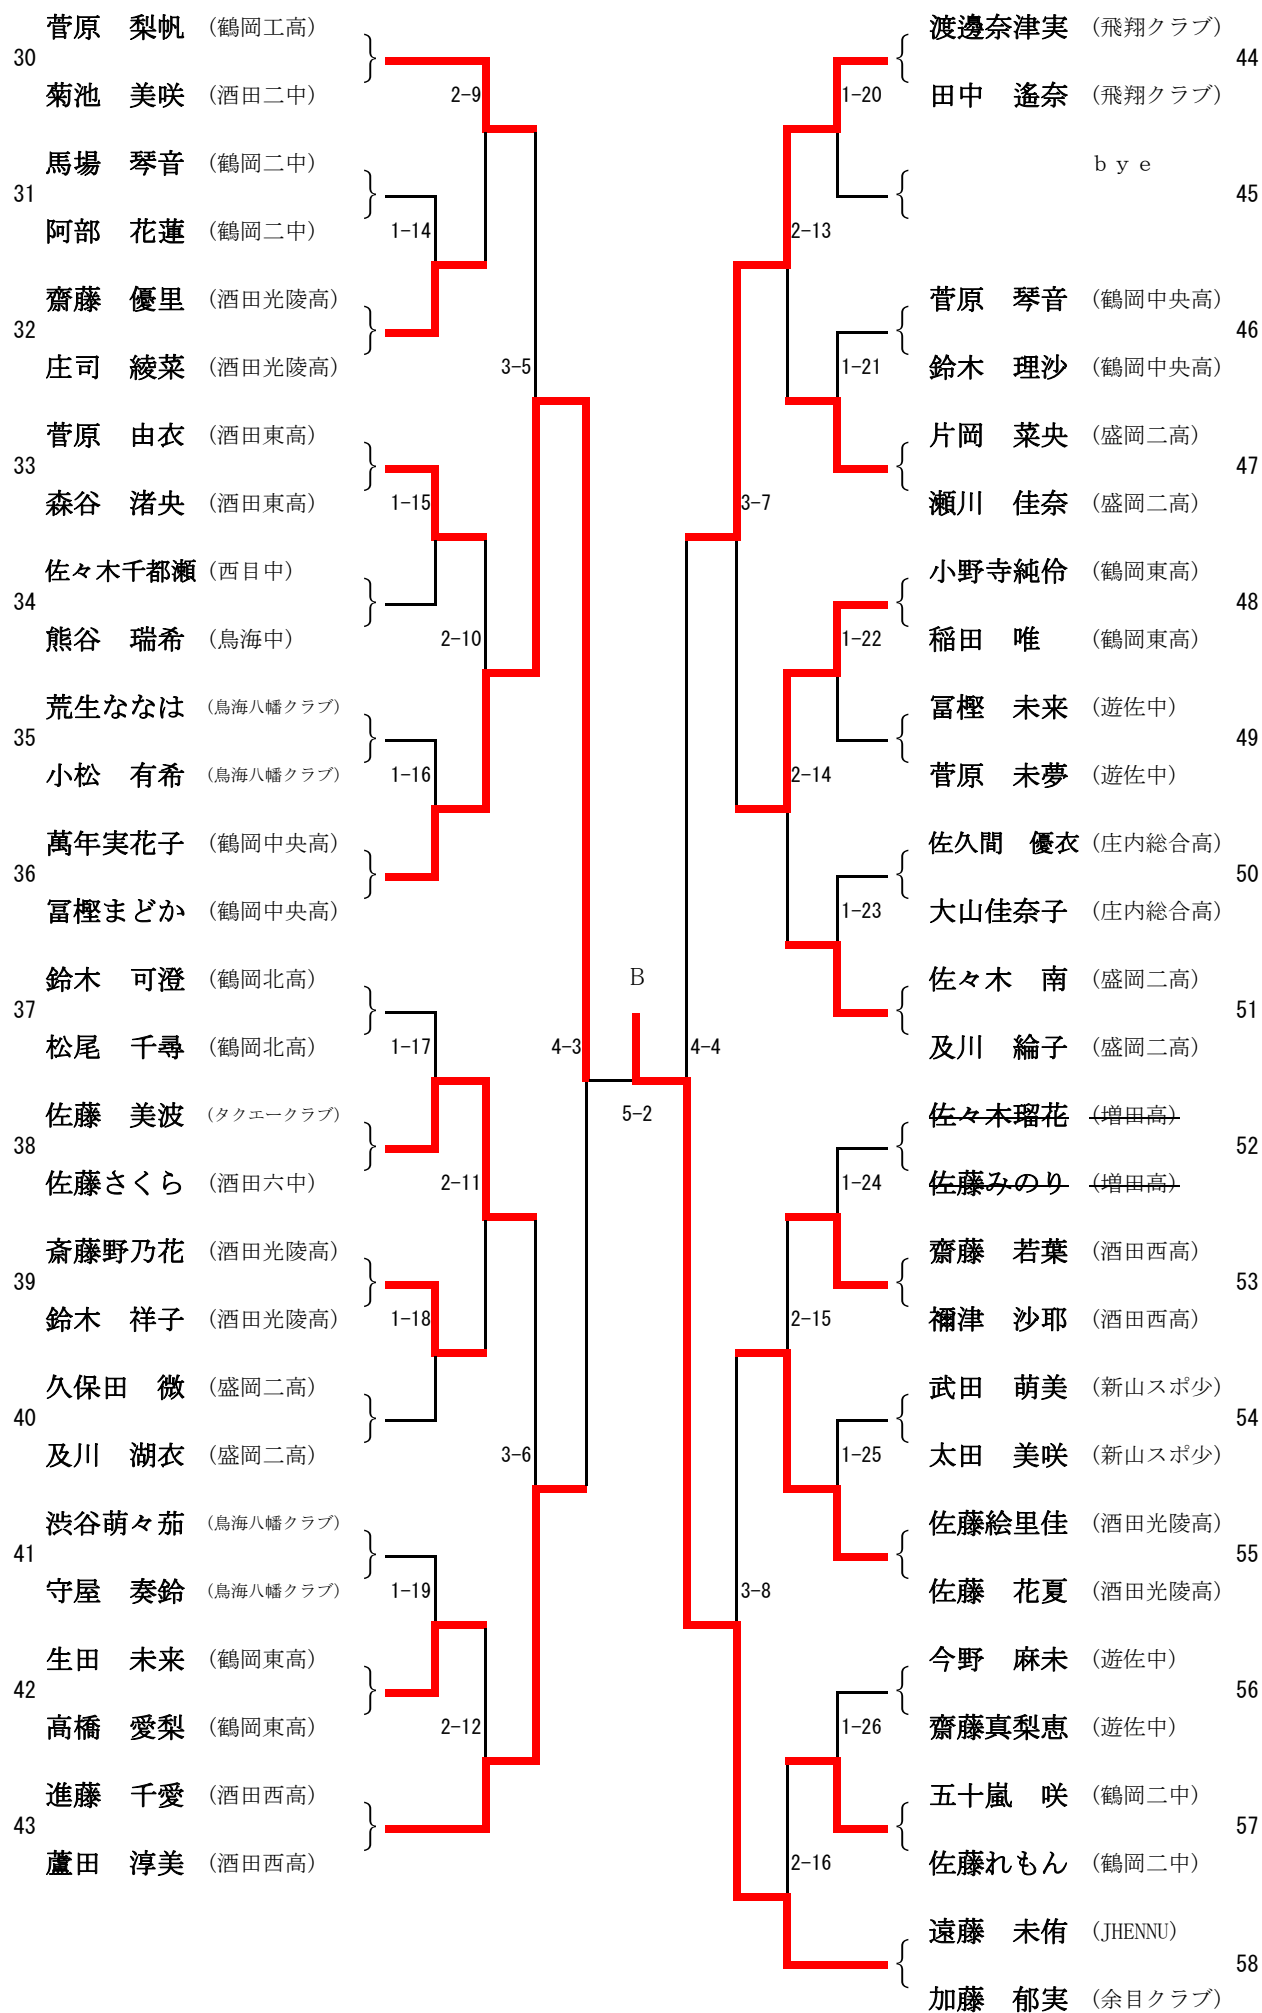

平成25年度 第22回酒田オープン選手権大会 最終結果

国体記念体育館 平成26年3月23日(日)

	男子ダブルス			
第1位	伊藤 大地	(山形大)	阿曾 吉孝	(山形大)
第2位	渡部 秀治	(余目クラブ)	渡会 隼也	(余目クラブ)
第3位	小池 修平	(金丸卓球クラブ)	秋野 哲平	(双葉クラブ)
第3位	齋藤 秀	(チーム桜)	齋藤 正彦	(チーム桜)

	女子ダブルス			
第1位	遠藤 未侑	(JHENNU)	加藤 郁実	(余目クラブ)
第2位	齋藤 歩	(酒田東高)	佐々木美南	(酒田東高)
第3位	萬年実花子	(鶴岡中央高)	冨樫まどか	(鶴岡中央高)
第3位	五十嵐小夏	(酒田四中)	齋藤 志歩	(酒田四中)

	男子シングルス		女子シングルス	
第1位	長谷川文康	(鶴風卓球クラブ)	加藤 郁実	(余目クラブ)
第2位	佐々木 剛	(酒田東高教員)	遠藤 未侑	(JHENNU)
第3位	土井 涼平	(酒田東高)	佐々木 南	(盛岡二高)
第3位	渡会 隼也	(余目クラブ)	齋藤 志歩	(酒田四中)

男子ダブルス (1)

男子ダブルス (2)

女子ダブルス (1)

女子ダブルス (2)

男子シングルス (1)

女子シングルス (1)

1 加藤 郁実 (余目クラブ)	2-1	齋藤 歩 (酒田東高)	38
2 佐々木千都瀬 (西目中)	1-1	太田 美桜 (鶴岡二中)	39
3 友野 有梨 (遊佐中)	3-1	庄司 綾菜 (酒田光陵高)	40
4 佐藤 美有 (鶴岡二中)	2-2	白崎 絵理 (遊佐中)	41
5 五十嵐小夏 (酒田四中)	4-1	鈴木 理沙 (鶴岡中央高)	42
6 今野 鈴 (仁賀保高)	2-3	高橋 真生 (JHENNU)	43
7 佐藤 亜紀 (遊佐中)	3-2	森川 瑛絵 (仁賀保高)	44
8 菅原 琴音 (鶴岡中央高)	2-4	武田 萌美 (新山スポ少)	45
9 戸沢 栞奈 (国学館高)	5-1	富樫 七海 (鶴岡中央高)	46
10 小松 夏美 (山形商高)	2-5	富樫まどか (鶴岡中央高)	47
11 瀬川 佳奈 (盛岡二高)	1-2	守屋 奏鈴 (鳥海八幡クラブ)	48
12 佐藤 愛里 (酒田光陵高)	3-3	岡部 史織 (酒田西高)	49
13 禰津 沙耶 (酒田西高)	2-6	小島 沙妃 (鶴岡三中)	50
14 長谷川真由 (鶴岡三中)	4-2	稲田 唯 (鶴岡東高)	51
15 鈴木 成美 (由利高)	2-7	加藤 美玖 (酒田三中)	52
16 小林 日南 (酒田三中)	3-4	難波 万琴 (鶴岡北高)	53
17 菊地 菜美 (新山スポ少)	1-3	白崎 志織 (遊佐中)	54
18 赤塚美由希 (遊佐中)	2-8	蘆田 淳美 (酒田西高)	55
19 鈴木 可澄 (鶴岡北高)	6-1	伊藤ちなみ (酒田光陵高)	56
20 金釜 若穂 (由利高)	2-9	佐藤みなみ (遊佐中)	57
21 菅原 未夢 (遊佐中)	1-4	白崎 ゆき (庄内総合高)	58
22 三浦貴美香 (鶴岡三中)	3-5	佐々木友恵 (由利高)	59
23 須田 千紘 (鶴岡北高)	2-10	遠田 悠奈 (鳥海八幡クラブ)	60
24 加藤 菜奈 (酒田三中)	4-3	菅原 夢 (鶴岡三中)	61
25 五十嵐 咲 (鶴岡二中)	2-11	佐藤 美波 (タクエークラブ)	62
26 真坂 華奈 (新山スポ少)	3-6	進藤 千愛 (酒田西高)	63
27 佐藤 真琴 (庄内総合高)	2-12	b y e	64
28 白畑 智絵 (酒田三中)	5-2	佐々木 南 (盛岡二高)	65
29 生田 未来 (鶴岡東高)	2-13	乙坂 莉沙 (鶴岡南高)	66
30 生石 美夏 (酒田西高)	3-7	久保田 微 (盛岡二高)	67
31 佐藤 有未 (酒田一中)	2-14	阿部 花蓮 (鶴岡二中)	68
32 菊池 碧 (盛岡二高)	4-4	小泉りょう (遊佐中)	69
33 森 うらら (大石田中)	2-15	荒生ななは (鳥海八幡クラブ)	70
34 佐藤 花夏 (酒田光陵高)	3-8	遠藤 和香 (山形商高)	71
35 佐藤みのり (増田高)	1-5	庄司 綾未 (酒田三中)	72
36 友野 晴奈 (遊佐中)	2-16	志藤あかり (鶴岡二中)	73
37 佐々木美南 (酒田東高)		阿彦 愛永 (鶴岡東高)	74