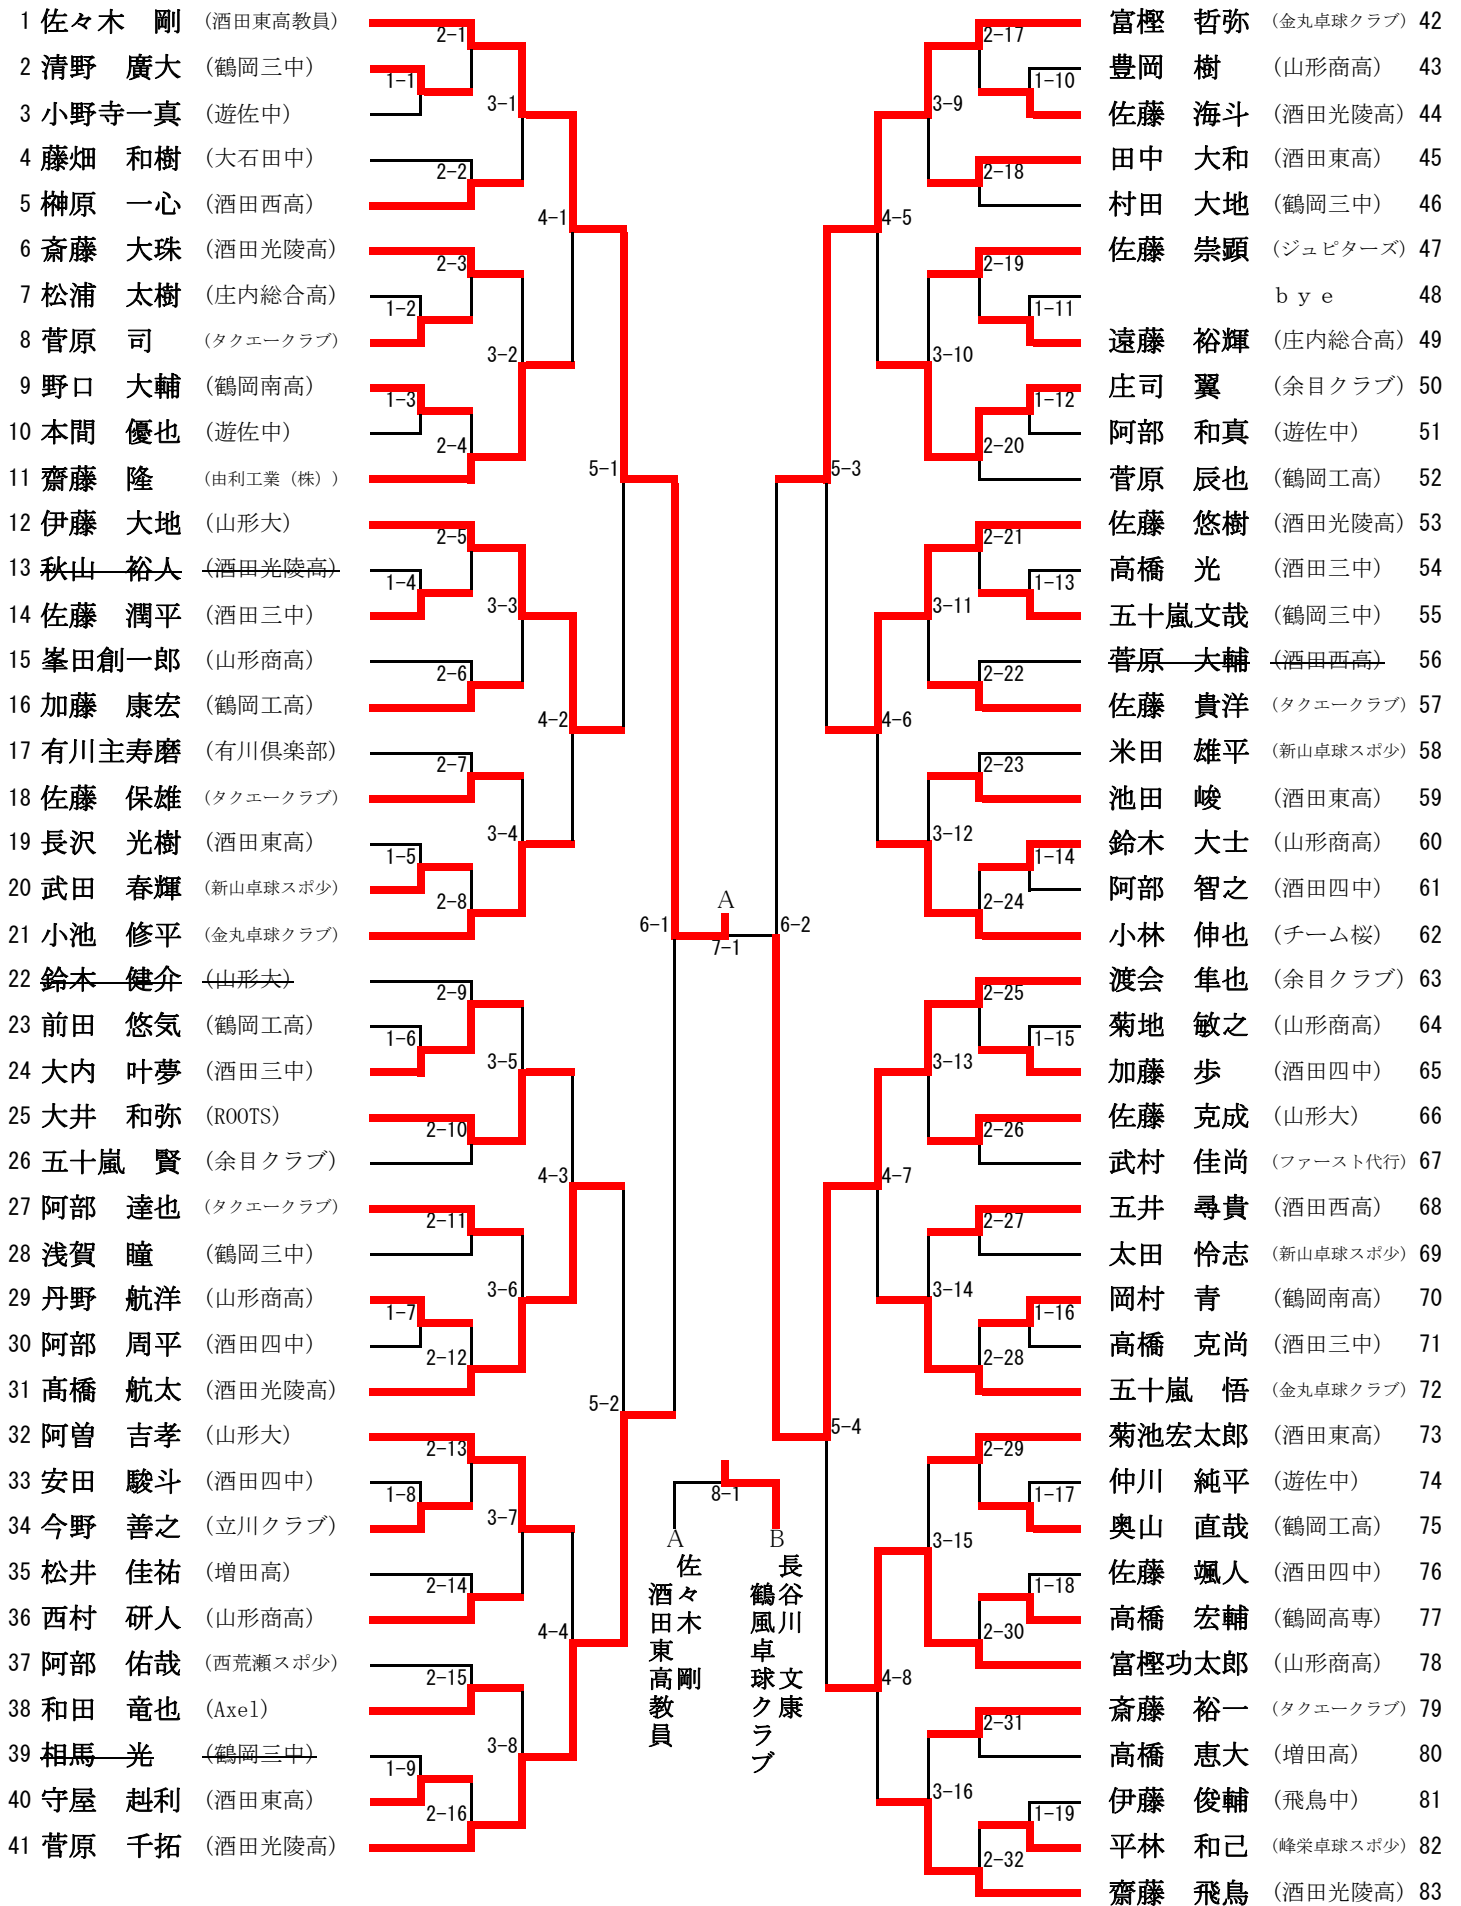

平成25年度 第22回酒田オープン選手権大会 最終結果

国体記念体育館 平成26年3月23日(日)

	男子ダブルス			
第1位	伊藤 大地	(山形大)	阿曾 吉孝	(山形大)
第2位	渡部 秀治	(余目クラブ)	渡会 隼也	(余目クラブ)
第3位	小池 修平	(金丸卓球クラブ)	秋野 哲平	(双葉クラブ)
第3位	齋藤 秀	(チーム桜)	齋藤 正彦	(チーム桜)

	女子ダブルス			
第1位	遠藤 未侑	(JHENNU)	加藤 郁実	(余目クラブ)
第2位	齋藤 歩	(酒田東高)	佐々木美南	(酒田東高)
第3位	萬年実花子	(鶴岡中央高)	冨樫まどか	(鶴岡中央高)
第3位	五十嵐小夏	(酒田四中)	齋藤 志歩	(酒田四中)

	男子シングルス		女子シングルス	
第1位	長谷川文康	(鶴風卓球クラブ)	加藤 郁実	(余目クラブ)
第2位	佐々木 剛	(酒田東高教員)	遠藤 未侑	(JHENNU)
第3位	土井 涼平	(酒田東高)	佐々木 南	(盛岡二高)
第3位	渡会 隼也	(余目クラブ)	齋藤 志歩	(酒田四中)

男子ダブルス (1)

男子ダブルス (2)

女子ダブルス (1)

女子ダブルス (2)

男子シングルス (1)

女子シングルス (1)

1 加藤 郁実 (余目クラブ)	2-1	齋藤 歩 (酒田東高)	38
2 佐々木千都瀬 (西目中)	1-1	太田 美桜 (鶴岡二中)	39
3 友野 有梨 (遊佐中)	3-1	庄司 綾菜 (酒田光陵高)	40
4 佐藤 美有 (鶴岡二中)	2-2	白崎 絵理 (遊佐中)	41
5 五十嵐小夏 (酒田四中)	4-1	鈴木 理沙 (鶴岡中央高)	42
6 今野 鈴 (仁賀保高)	2-3	高橋 真生 (JHENNU)	43
7 佐藤 亜紀 (遊佐中)	3-2	森川 瑛絵 (仁賀保高)	44
8 菅原 琴音 (鶴岡中央高)	2-4	武田 萌美 (新山スポ少)	45
9 戸沢 栞奈 (国学館高)	5-1	富樫 七海 (鶴岡中央高)	46
10 小松 夏美 (山形商高)	2-5	富樫まどか (鶴岡中央高)	47
11 瀬川 佳奈 (盛岡二高)	1-2	守屋 奏鈴 (鳥海八幡クラブ)	48
12 佐藤 愛里 (酒田光陵高)	3-3	岡部 史織 (酒田西高)	49
13 禰津 沙耶 (酒田西高)	2-6	小島 沙妃 (鶴岡三中)	50
14 長谷川真由 (鶴岡三中)	4-2	稲田 唯 (鶴岡東高)	51
15 鈴木 成美 (由利高)	2-7	加藤 美玖 (酒田三中)	52
16 小林 日南 (酒田三中)	3-4	難波 万琴 (鶴岡北高)	53
17 菊地 菜美 (新山スポ少)	1-3	白崎 志織 (遊佐中)	54
18 赤塚美由希 (遊佐中)	2-8	蘆田 淳美 (酒田西高)	55
19 鈴木 可澄 (鶴岡北高)	6-1	伊藤ちなみ (酒田光陵高)	56
20 金釜 若穂 (由利高)	2-9	佐藤みなみ (遊佐中)	57
21 菅原 未夢 (遊佐中)	1-4	白崎 ゆき (庄内総合高)	58
22 三浦貴美香 (鶴岡三中)	3-5	佐々木友恵 (由利高)	59
23 須田 千紘 (鶴岡北高)	2-10	遠田 悠奈 (鳥海八幡クラブ)	60
24 加藤 菜奈 (酒田三中)	4-3	菅原 夢 (鶴岡三中)	61
25 五十嵐 咲 (鶴岡二中)	2-11	佐藤 美波 (タクエークラブ)	62
26 真坂 華奈 (新山スポ少)	3-6	進藤 千愛 (酒田西高)	63
27 佐藤 真琴 (庄内総合高)	2-12	b y e	64
28 白畑 智絵 (酒田三中)	5-2	佐々木 南 (盛岡二高)	65
29 生田 未来 (鶴岡東高)	2-13	乙坂 莉沙 (鶴岡南高)	66
30 生石 美夏 (酒田西高)	3-7	久保田 微 (盛岡二高)	67
31 佐藤 有未 (酒田一中)	2-14	阿部 花蓮 (鶴岡二中)	68
32 菊池 碧 (盛岡二高)	4-4	小泉りょう (遊佐中)	69
33 森 うらら (大石田中)	2-15	荒生ななは (鳥海八幡クラブ)	70
34 佐藤 花夏 (酒田光陵高)	3-8	遠藤 和香 (山形商高)	71
35 佐藤みのり (増田高)	1-5	庄司 綾未 (酒田三中)	72
36 友野 晴奈 (遊佐中)	2-16	志藤あかり (鶴岡二中)	73
37 佐々木美南 (酒田東高)		阿彦 愛永 (鶴岡東高)	74

A
加藤 郁実
余目クラブ

B
遠藤 未侑
J H E N N U