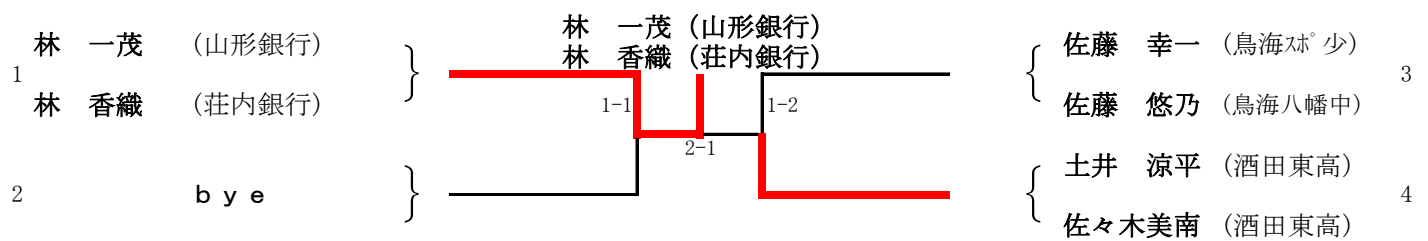

混合ダブルス (県大会出場枠4組)