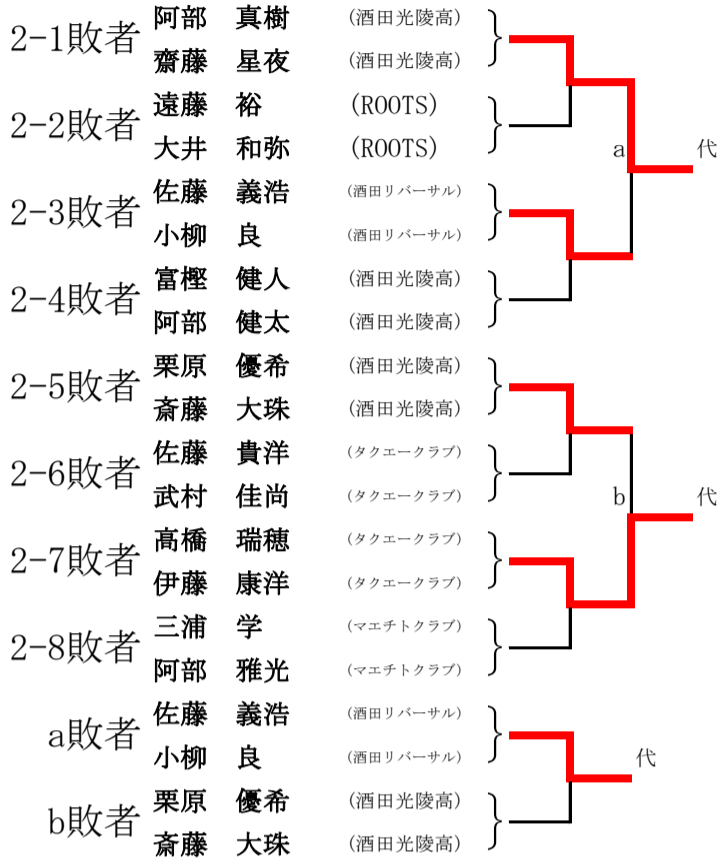

	女子ダブルス			
第1位	白旗 彩	酒田西高	蘆田 淳美	酒田西高
第2位	佐々木 美南	酒田東高	後藤 実友	酒田東高
第3位	伊藤 真依	酒田光陵高	白畑 智絵	酒田光陵高
第3位	梅木 梨穂	酒田西高	元木 美月	酒田西高

	男子シングルス		女子シングルス	
第1位	佐々木 剛	酒田東高教員	白旗 彩	酒田西高
第2位	齋藤 紘太	東海大学	梅木 梨穂	酒田西高
第3位	菅原 千拓	酒田光陵高	佐々木 美南	酒田東高
第3位	齋藤 飛鳥	酒田光陵高	蘆田 淳美	酒田西高

平成26年度 山形県卓球選手権大会 酒田地区予選会  
 女子ダブルス (県大会出場枠7組+地区推薦1組)  
 【地区推薦出場】梅津 美唯・佐藤 佳乃 (酒田二中)

混合ダブルス (県大会出場枠4組)

平成26年度 山形県卓球選手権大会 酒田地区予選会  
 男子シングルス (県大会出場枠24名+県推薦1名)  
 【県推薦出場】土井 涼平 (酒田東高)

平成26年度 山形県卓球選手権大会 酒田地区予選会  
 女子シングルス (県大会出場枠17名+地区推薦1名)  
 【地区推薦出場】伊藤 莉愛 (酒田二中)

# —代表決定戦—

## 男子ダブルス