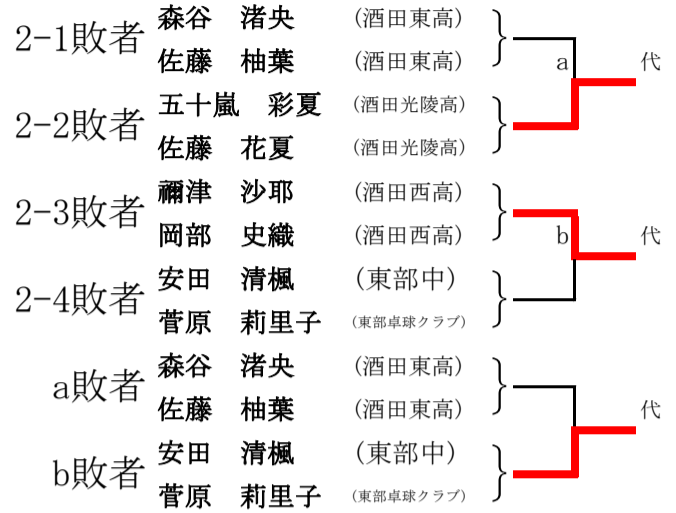

—代表決定戦—

男子ダブルス

女子ダブルス

男子シングルス

女子シングルス