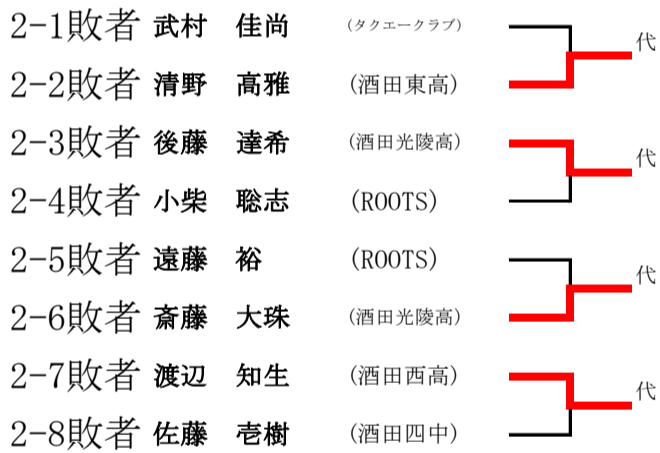

—代表決定戦—

男子ダブルス

女子ダブルス

男子シングルス

女子シングルス