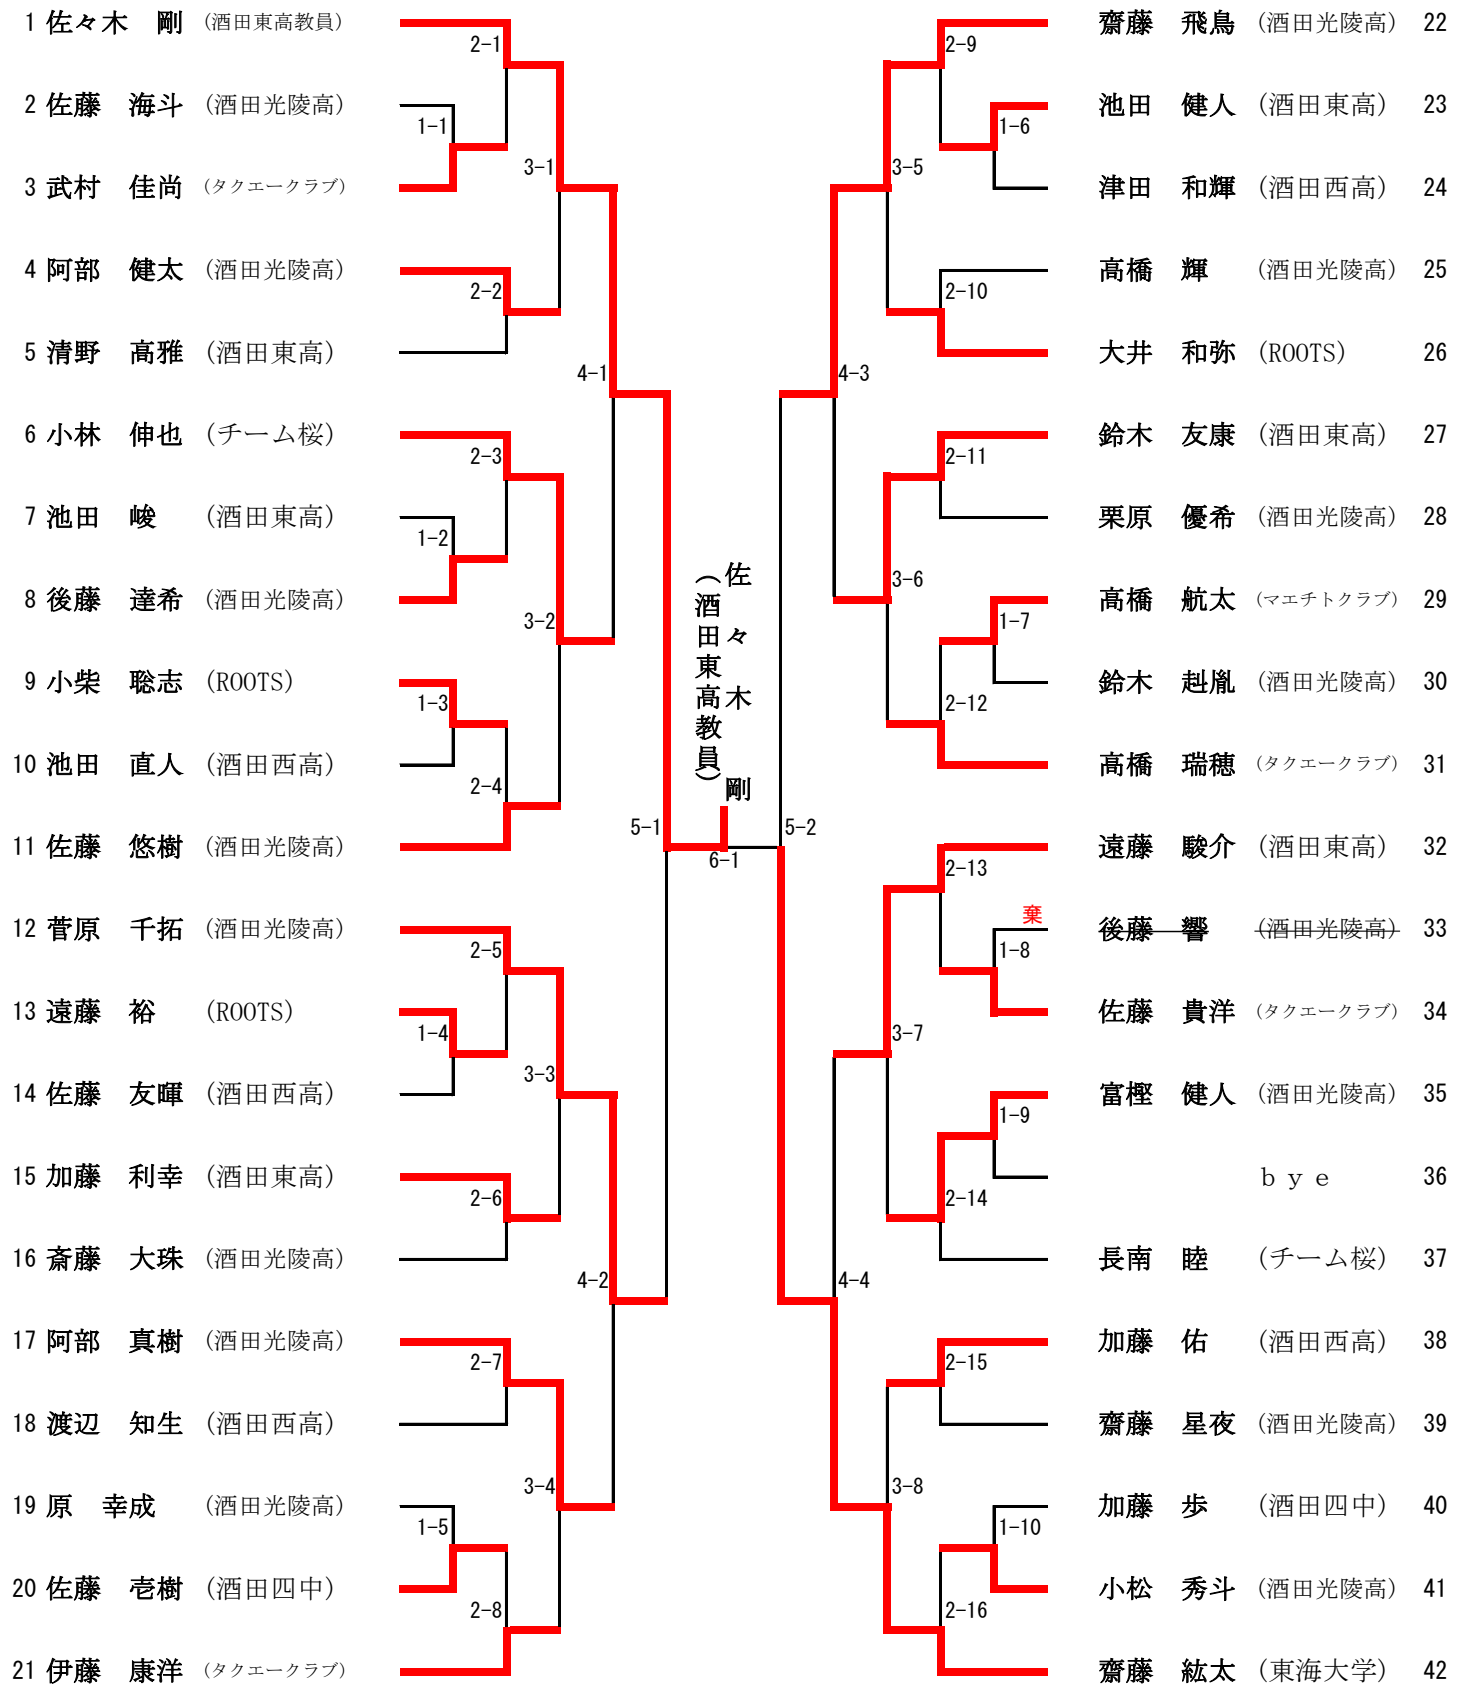

平成26年度 山形県卓球選手権大会 酒田地区予選会
男子シングルス (県大会出場枠24名+県推薦1名)
【県推薦出場】土井 涼平 (酒田東高)