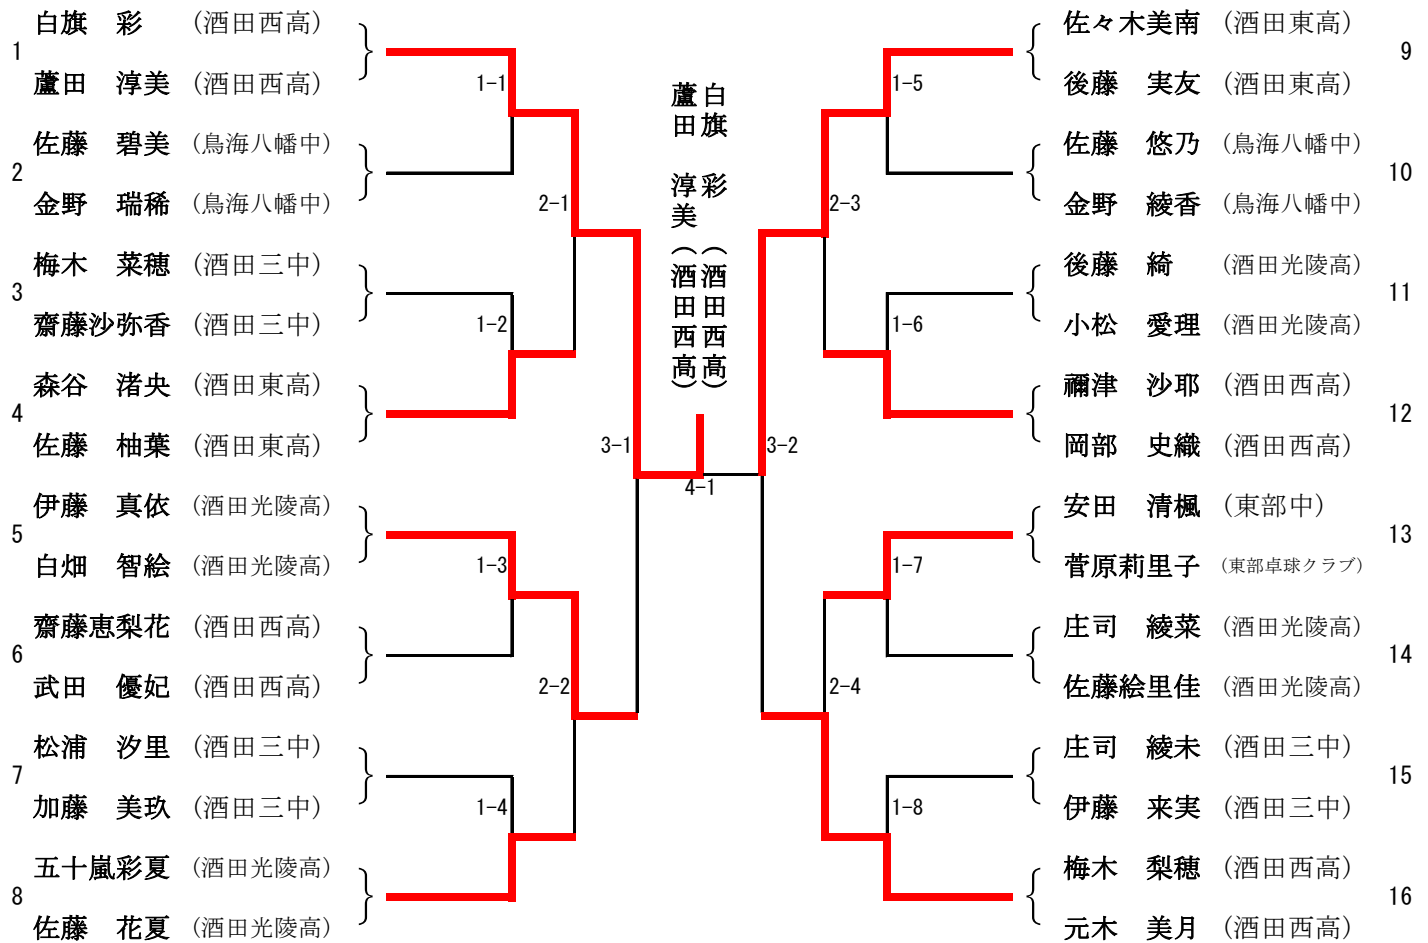

平成26年度 山形県卓球選手権大会 酒田地区予選会
女子ダブルス (県大会出場枠7組+地区推薦1組)
【地区推薦出場】梅津 美唯・佐藤 佳乃 (酒田二中)