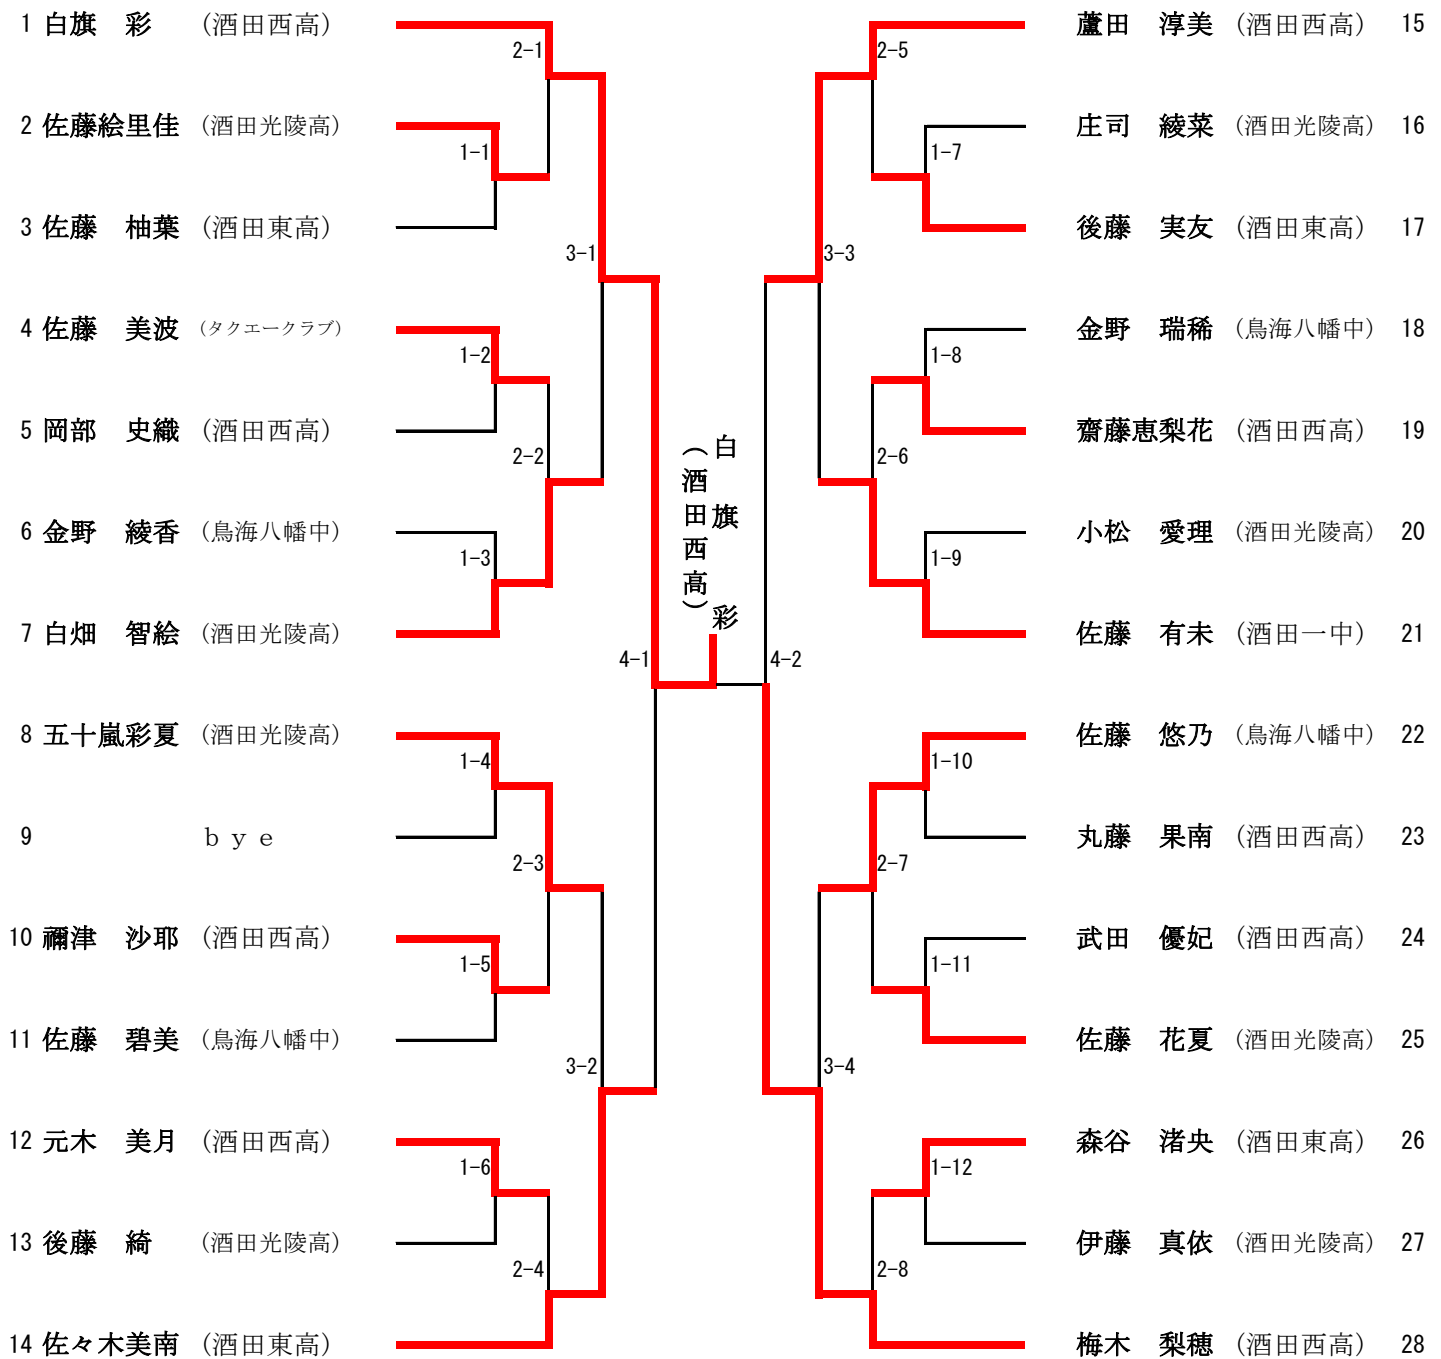

平成26年度 山形県卓球選手権大会 酒田地区予選会  
 女子ダブルス (県大会出場枠7組+地区推薦1組)  
 【地区推薦出場】梅津 美唯・佐藤 佳乃 (酒田二中)

混合ダブルス (県大会出場枠4組)

平成26年度 山形県卓球選手権大会 酒田地区予選会  
 男子シングルス (県大会出場枠24名+県推薦1名)  
 【県推薦出場】土井 涼平 (酒田東高)

平成26年度 山形県卓球選手権大会 酒田地区予選会  
 女子シングルス (県大会出場枠17名+地区推薦1名)  
 【地区推薦出場】伊藤 莉愛 (酒田二中)

# —代表決定戦—

## 男子ダブルス

## 女子ダブルス