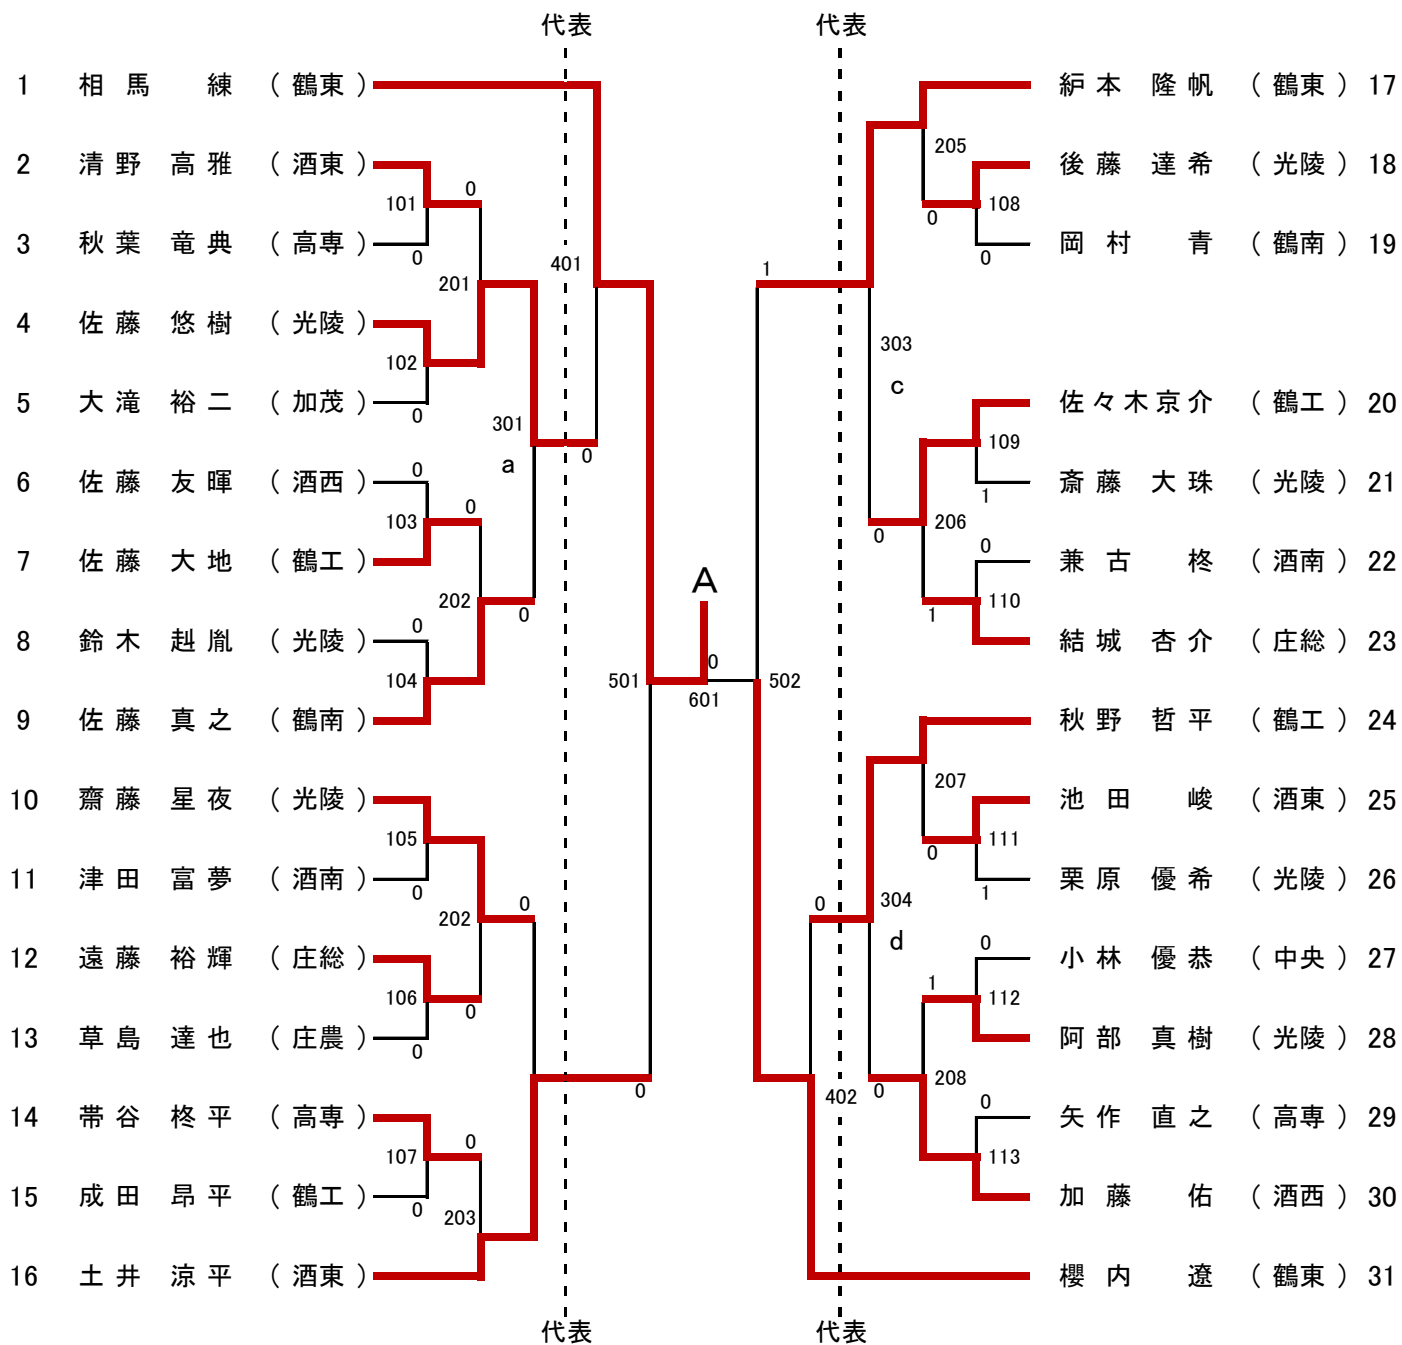

男子学校対抗 (BT) 代表 : 5 + 1

<予選リーグ>

試合順序 : 1-4・2-3 → 1-3・2-4 → 1-2・3-4

Aブロック		酒東	庄総	酒西	高専	勝-負	点	順位
1	酒田東		3-0	3-0	3-0	3-0	6	1
2	庄内総合	0-3		3-1	3-0	2-1	5	2
3	酒田西	0-3	1-3		3-2	1-2	4	3
4	鶴岡高専	0-3	0-3	2-3		0-3	3	4

Bブロック		光陵	鶴工	酒南	鶴南	勝-負	点	順位
1	酒田光陵		3-0	3-0	3-1	3-0	6	1
2	鶴岡工業	0-3		3-0	1-3	1-2	4	3
3	酒田南	0-3	0-3		0-3	0-3	3	4
4	鶴岡南	1-3	3-1	3-0		2-1	5	2

<決勝リーグ>

試合順序 : 2-3 → 1-3 → 1-2

		鶴東	酒東	光陵	勝-負	点	順位
1	推薦 鶴岡東		3-1	3-0	2-0	4	1
2	A1位 酒田東	1-3		3-2	1-1	3	2
3	B1位 酒田光陵	0-3	2-3		0-2	2	3

<代表決定戦および順位決定戦>

女子学校対抗(GT) 代表：4 + 1

<予選リーグ>

試合順序：2-3 → 1-3 → 1-2

Aブロック		酒西	中央	庄総	勝-負	点	順位
1	酒田西		3-0	3-0	2-0	4	1
2	鶴岡中央	0-3		3-0	1-1	3	2
3	庄内総合	0-3	0-3		0-2	2	3

Bブロック		酒東	鶴北	光陵	勝-負	点	順位
1	酒田東		2-3	0-3	0-2	2	3
2	鶴岡北	3-2		3-0	2-0	4	1
3	酒田光陵	3-0	0-3		1-1	3	2

<決勝リーグ>

試合順序：2-3 → 1-3 → 1-2

		鶴東	酒西	鶴北	勝-負	点	順位
1	推薦 鶴岡東		3-1	3-2	2-0	4	1
2	A1位 酒田西	1-3		3-0	1-1	3	2
3	B1位 鶴岡北	2-3	0-3		0-2	2	3

<代表決定戦および順位決定戦>

男子シングルス (BS) 代表 : 1 4 + 5

男子シングルス決勝

男子シングルス 代表決定戦

a 9 佐藤 真之 (鶴南)