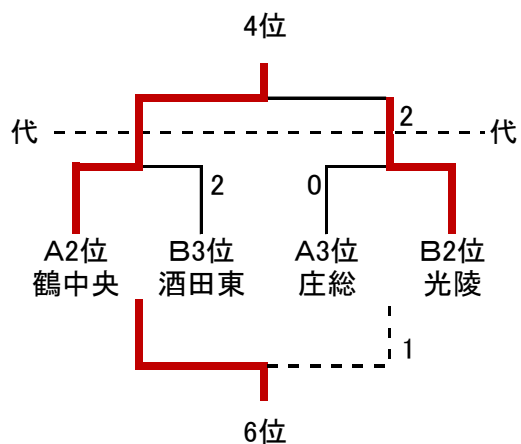

Bブロック		光陵	鶴工	酒南	鶴南	勝-負	点	順位
1	酒田光陵		3-0	3-0	3-1	3-0	6	1
2	鶴岡工業	0-3		3-0	1-3	1-2	4	3
3	酒田南	0-3	0-3		0-3	0-3	3	4
4	鶴岡南	1-3	3-1	3-0		2-1	5	2

<決勝リーグ>

試合順序 : 2-3 → 1-3 → 1-2

		鶴東	酒東	光陵	勝-負	点	順位
1	推薦 鶴岡東		3-1	3-0	2-0	4	1
2	A1位 酒田東	1-3		3-2	1-1	3	2
3	B1位 酒田光陵	0-3	2-3		0-2	2	3

<代表決定戦および順位決定戦>

女子学校対抗(GT) 代表：4 + 1

<予選リーグ>

試合順序：2-3 → 1-3 → 1-2

Aブロック		酒西	中央	庄総	勝-負	点	順位
1	酒田西		3-0	3-0	2-0	4	1
2	鶴岡中央	0-3		3-0	1-1	3	2
3	庄内総合	0-3	0-3		0-2	2	3

Bブロック		酒東	鶴北	光陵	勝-負	点	順位
1	酒田東		2-3	0-3	0-2	2	3
2	鶴岡北	3-2		3-0	2-0	4	1
3	酒田光陵	3-0	0-3		1-1	3	2

<決勝リーグ>

試合順序：2-3 → 1-3 → 1-2

		鶴東	酒西	鶴北	勝-負	点	順位
1	推薦 鶴岡東		3-1	3-2	2-0	4	1
2	A1位 酒田西	1-3		3-0	1-1	3	2
3	B1位 鶴岡北	2-3	0-3		0-2	2	3

<代表決定戦および順位決定戦>

男子シングルス (BS) 代表 : 1 4 + 5

男子シングルス決勝

男子シングルス 代表決定戦

a 9 佐藤 真之 (鶴南)