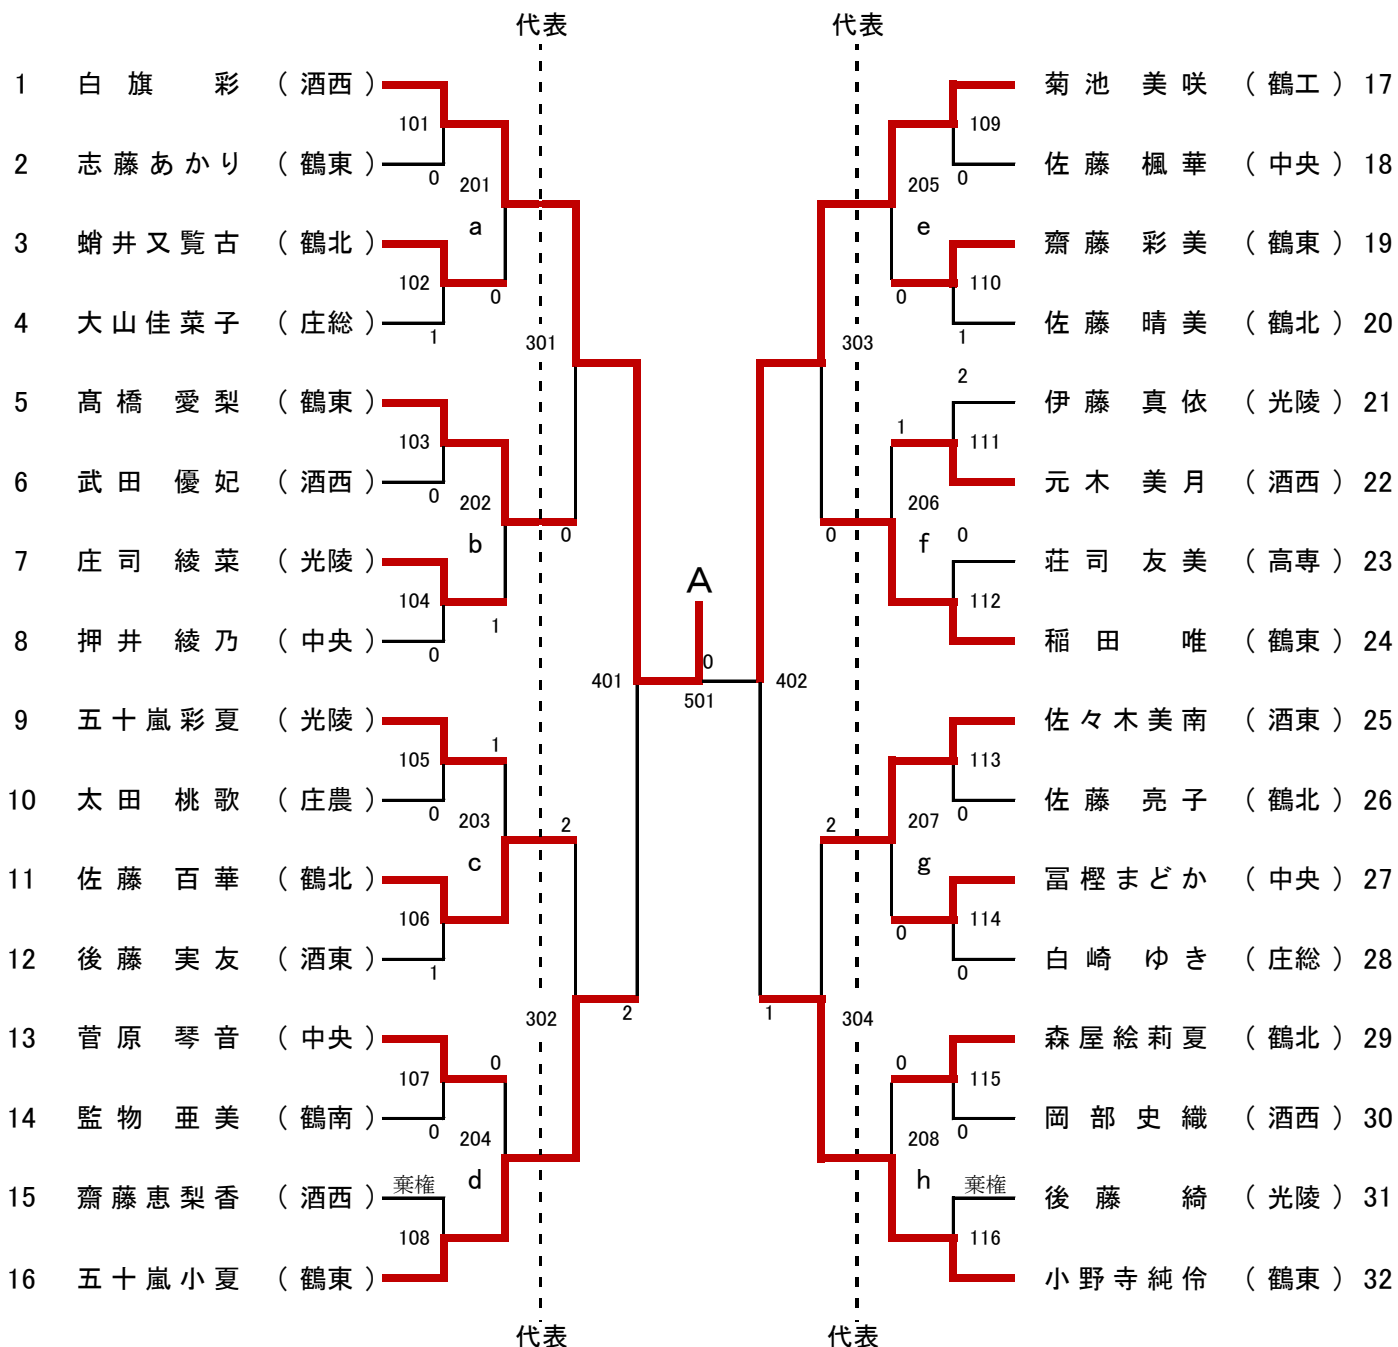

男子学校対抗 (BT) 代表 : 5 + 1

<予選リーグ>

試合順序 : 1-4・2-3 → 1-3・2-4 → 1-2・3-4

Aブロック		酒東	庄総	酒西	高専	勝-負	点	順位
1	酒田東		3-0	3-0	3-0	3-0	6	1
2	庄内総合	0-3		3-1	3-0	2-1	5	2
3	酒田西	0-3	1-3		3-2	1-2	4	3
4	鶴岡高専	0-3	0-3	2-3		0-3	3	4

<代表決定戦および順位決定戦>

女子学校対抗(GT) 代表：4 + 1

<予選リーグ>

試合順序：2-3 → 1-3 → 1-2

Aブロック		酒西	中央	庄総	勝-負	点	順位
1	酒田西		3-0	3-0	2-0	4	1
2	鶴岡中央	0-3		3-0	1-1	3	2
3	庄内総合	0-3	0-3		0-2	2	3

Bブロック		酒東	鶴北	光陵	勝-負	点	順位
1	酒田東		2-3	0-3	0-2	2	3
2	鶴岡北	3-2		3-0	2-0	4	1
3	酒田光陵	3-0	0-3		1-1	3	2

<決勝リーグ>

試合順序：2-3 → 1-3 → 1-2

		鶴東	酒西	鶴北	勝-負	点	順位
1	推薦 鶴岡東		3-1	3-2	2-0	4	1
2	A1位 酒田西	1-3		3-0	1-1	3	2
3	B1位 鶴岡北	2-3	0-3		0-2	2	3

<代表決定戦および順位決定戦>

男子シングルス (BS) 代表 : 1 4 + 5

男子シングルス決勝

男子シングルス 代表決定戦

a 9 佐藤 真之 (鶴南)

女子シングルス決勝

女子シングルス 代表決定戦