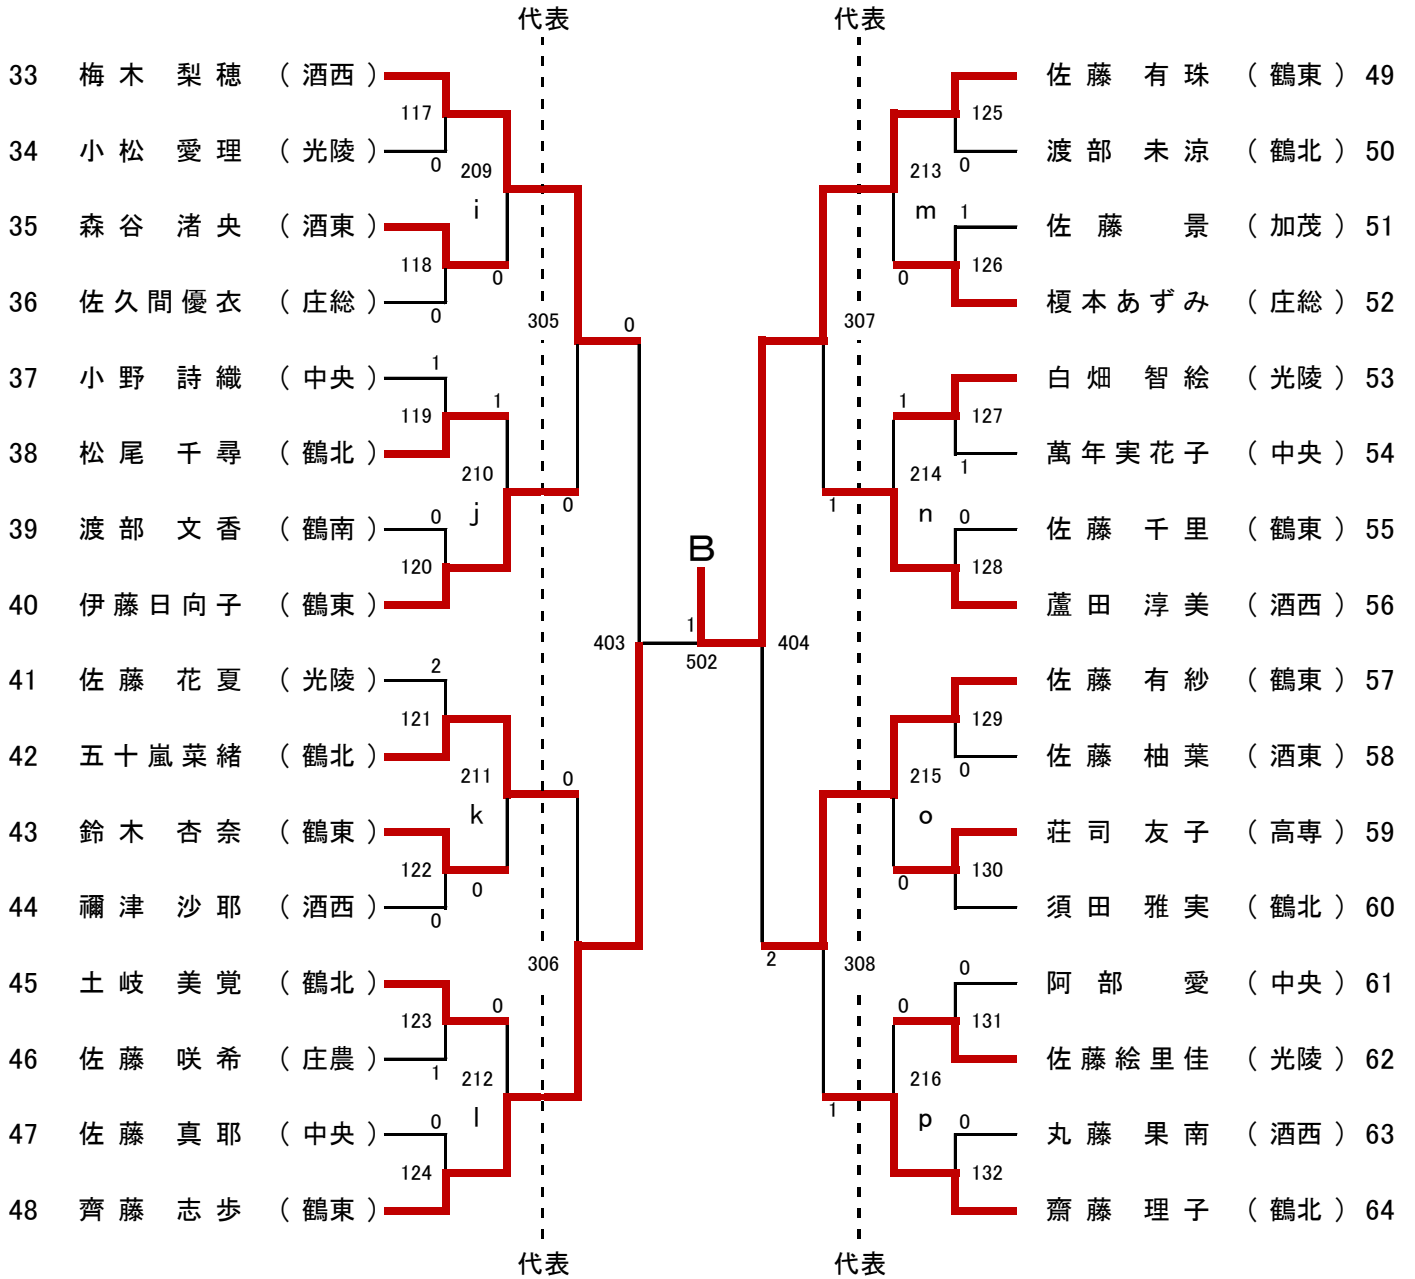

男子学校対抗 (BT) 代表 : 5 + 1

<予選リーグ>

試合順序 : 1-4・2-3 → 1-3・2-4 → 1-2・3-4

Aブロック		酒東	庄総	酒西	高専	勝-負	点	順位
1	酒田東		3-0	3-0	3-0	3-0	6	1
2	庄内総合	0-3		3-1	3-0	2-1	5	2
3	酒田西	0-3	1-3		3-2	1-2	4	3
4	鶴岡高専	0-3	0-3	2-3		0-3	3	4

<代表決定戦および順位決定戦>

女子学校対抗(GT) 代表：4 + 1

<予選リーグ>

試合順序：2-3 → 1-3 → 1-2

Aブロック		酒西	中央	庄総	勝-負	点	順位
1	酒田西		3-0	3-0	2-0	4	1
2	鶴岡中央	0-3		3-0	1-1	3	2
3	庄内総合	0-3	0-3		0-2	2	3

Bブロック		酒東	鶴北	光陵	勝-負	点	順位
1	酒田東		2-3	0-3	0-2	2	3
2	鶴岡北	3-2		3-0	2-0	4	1
3	酒田光陵	3-0	0-3		1-1	3	2

<決勝リーグ>

試合順序：2-3 → 1-3 → 1-2

		鶴東	酒西	鶴北	勝-負	点	順位
1	推薦 鶴岡東		3-1	3-2	2-0	4	1
2	A1位 酒田西	1-3		3-0	1-1	3	2
3	B1位 鶴岡北	2-3	0-3		0-2	2	3

<代表決定戦および順位決定戦>

男子シングルス (BS) 代表 : 1 4 + 5

男子シングルス決勝

男子シングルス 代表決定戦

a 9 佐藤 真之 (鶴南)

女子シングルス決勝

女子シングルス 代表決定戦