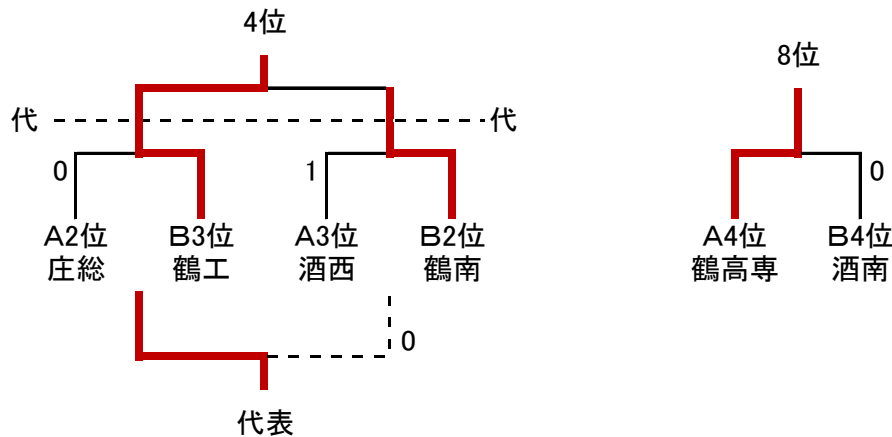

男子学校対抗 (BT) 代表 : 5 + 1

<予選リーグ>

試合順序 : 1-4・2-3 → 1-3・2-4 → 1-2・3-4

Aブロック		酒東	庄総	酒西	高専	勝-負	点	順位
1	酒田東		3-0	3-0	3-0	3-0	6	1
2	庄内総合	0-3		3-1	3-0	2-1	5	2
3	酒田西	0-3	1-3		3-2	1-2	4	3
4	鶴岡高専	0-3	0-3	2-3		0-3	3	4

Bブロック		光陵	鶴工	酒南	鶴南	勝-負	点	順位
1	酒田光陵		3-0	3-0	3-1	3-0	6	1
2	鶴岡工業	0-3		3-0	1-3	1-2	4	3
3	酒田南	0-3	0-3		0-3	0-3	3	4
4	鶴岡南	1-3	3-1	3-0		2-1	5	2

<決勝リーグ>

試合順序 : 2-3 → 1-3 → 1-2

		鶴東	酒東	光陵	勝-負	点	順位
1	推薦 鶴岡東		3-1	3-0	2-0	4	1
2	A1位 酒田東	1-3		3-2	1-1	3	2
3	B1位 酒田光陵	0-3	2-3		0-2	2	3

<代表決定戦および順位決定戦>