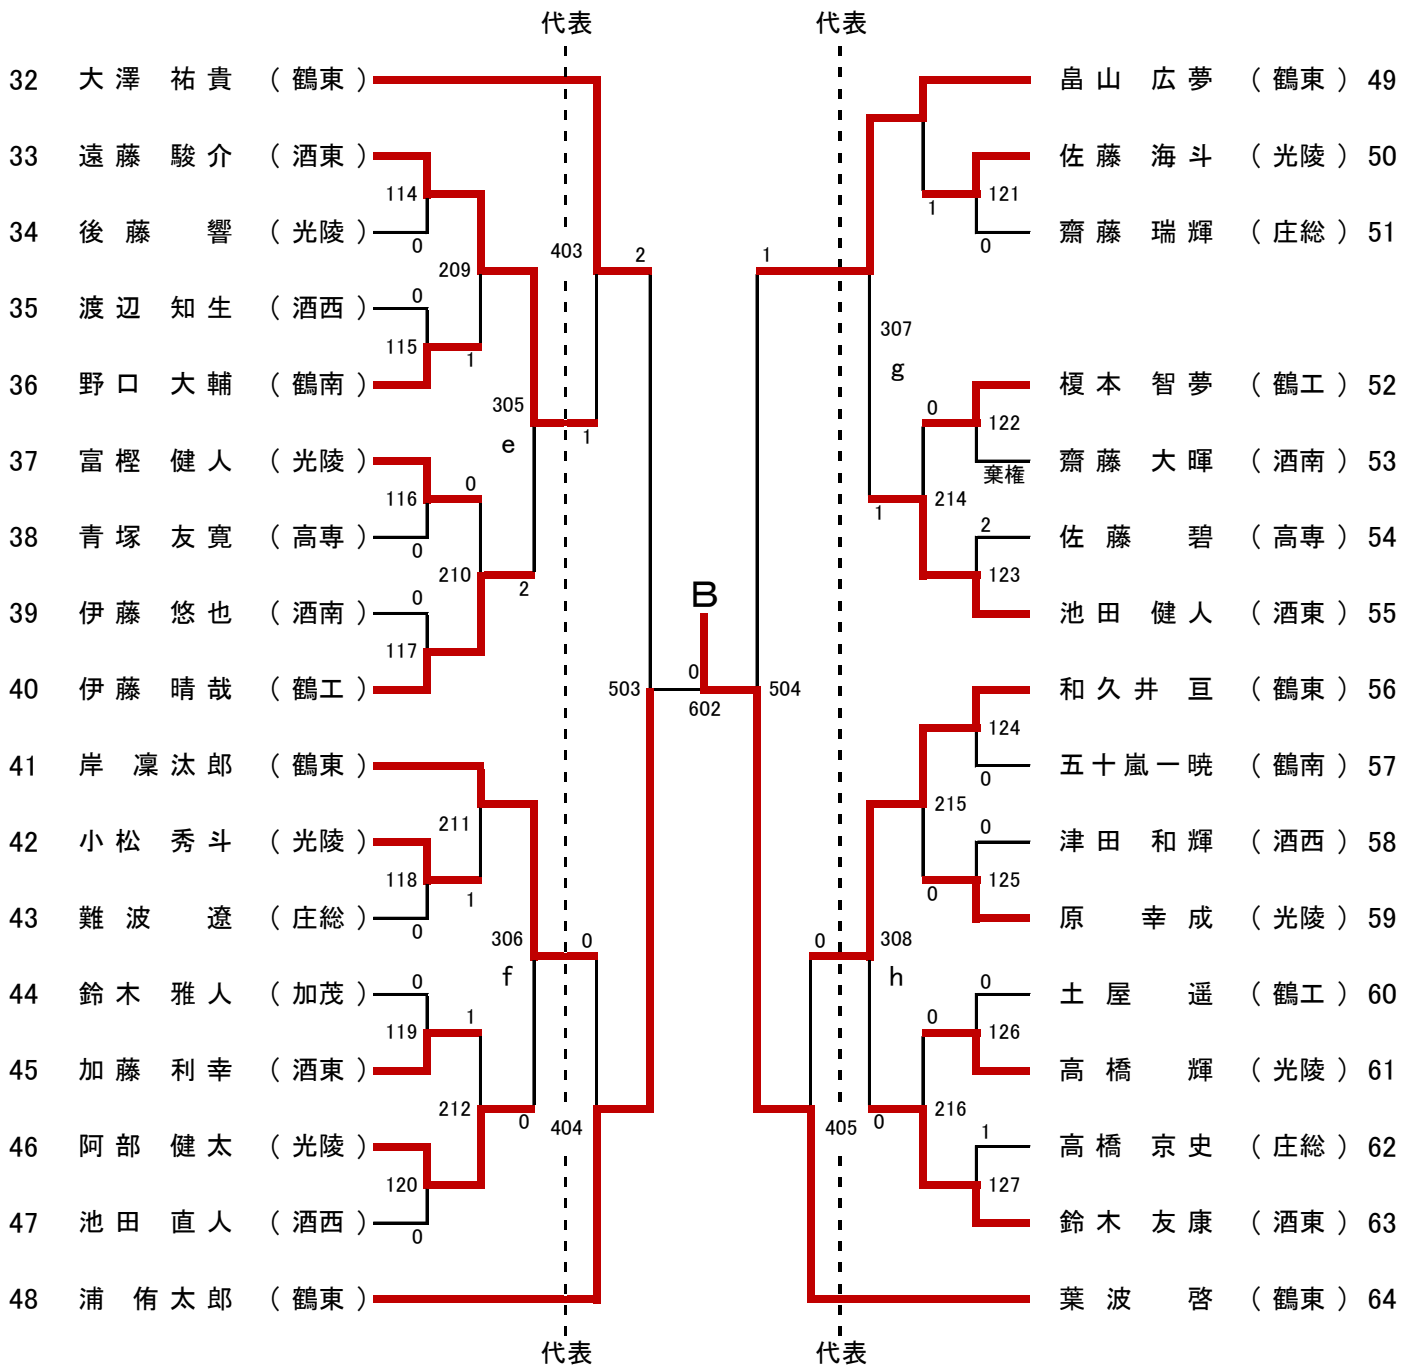

男子学校対抗 (BT) 代表 : 5 + 1

<予選リーグ>

試合順序 : 1-4・2-3 → 1-3・2-4 → 1-2・3-4

Aブロック		酒東	庄総	酒西	高専	勝-負	点	順位
1	酒田東		3-0	3-0	3-0	3-0	6	1
2	庄内総合	0-3		3-1	3-0	2-1	5	2
3	酒田西	0-3	1-3		3-2	1-2	4	3
4	鶴岡高専	0-3	0-3	2-3		0-3	3	4

Bブロック		光陵	鶴工	酒南	鶴南	勝-負	点	順位
1	酒田光陵		3-0	3-0	3-1	3-0	6	1
2	鶴岡工業	0-3		3-0	1-3	1-2	4	3
3	酒田南	0-3	0-3		0-3	0-3	3	4
4	鶴岡南	1-3	3-1	3-0		2-1	5	2

<決勝リーグ>

試合順序 : 2-3 → 1-3 → 1-2

		鶴東	酒東	光陵	勝-負	点	順位
1	推薦 鶴岡東		3-1	3-0	2-0	4	1
2	A1位 酒田東	1-3		3-2	1-1	3	2
3	B1位 酒田光陵	0-3	2-3		0-2	2	3

<代表決定戦および順位決定戦>

女子学校対抗(GT) 代表：4 + 1

<予選リーグ>

試合順序：2-3 → 1-3 → 1-2

Aブロック		酒西	中央	庄総	勝-負	点	順位
1	酒田西		3-0	3-0	2-0	4	1
2	鶴岡中央	0-3		3-0	1-1	3	2
3	庄内総合	0-3	0-3		0-2	2	3

Bブロック		酒東	鶴北	光陵	勝-負	点	順位
1	酒田東		2-3	0-3	0-2	2	3
2	鶴岡北	3-2		3-0	2-0	4	1
3	酒田光陵	3-0	0-3		1-1	3	2

<決勝リーグ>

試合順序：2-3 → 1-3 → 1-2

		鶴東	酒西	鶴北	勝-負	点	順位
1	推薦 鶴岡東		3-1	3-2	2-0	4	1
2	A1位 酒田西	1-3		3-0	1-1	3	2
3	B1位 鶴岡北	2-3	0-3		0-2	2	3

<代表決定戦および順位決定戦>

男子シングルス (BS) 代表 : 1 4 + 5

男子シングルス決勝

男子シングルス 代表決定戦

a 9 佐藤 真之 (鶴南)