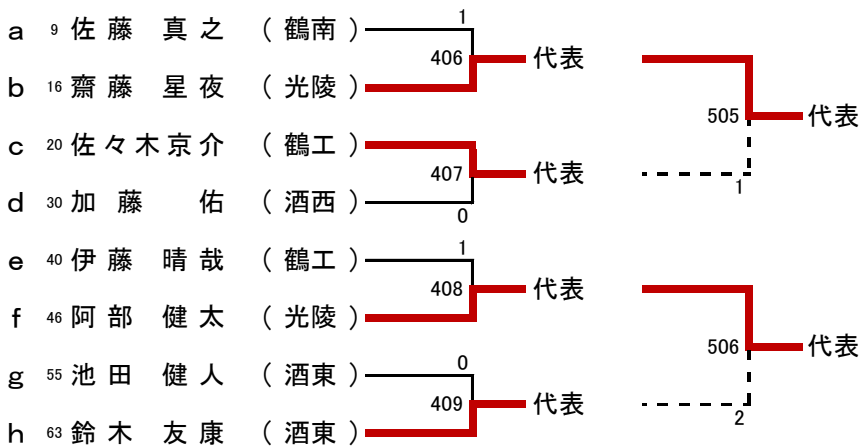

<決勝リーグ>

試合順序：2-3 → 1-3 → 1-2

		鶴東	酒西	鶴北	勝-負	点	順位
1	推薦 鶴岡東		3-1	3-2	2-0	4	1
2	A1位 酒田西	1-3		3-0	1-1	3	2
3	B1位 鶴岡北	2-3	0-3		0-2	2	3

<代表決定戦および順位決定戦>

男子シングルス (BS) 代表 : 1 4 + 5

男子シングルス決勝

男子シングルス 代表決定戦

a 9 佐藤 真之 (鶴南)