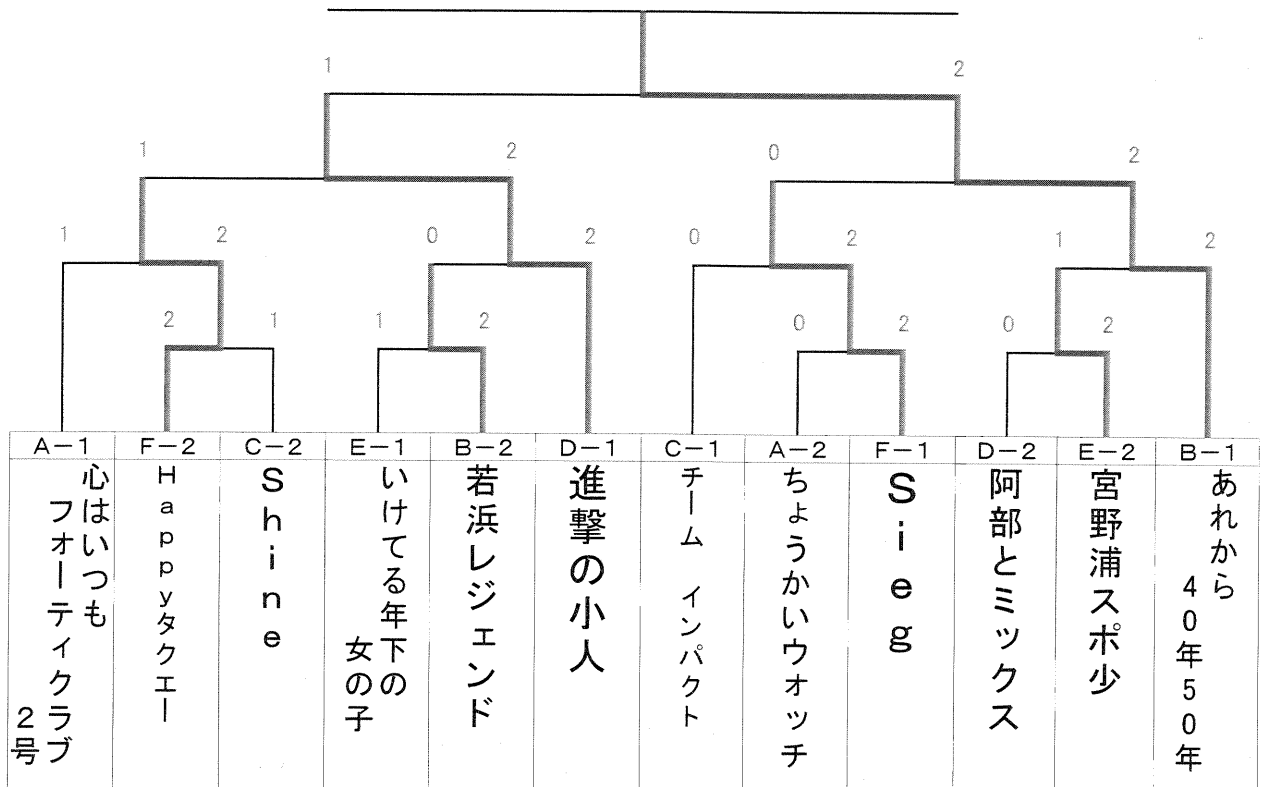

< 2部 決勝トーナメント >

優勝 あれから40年50年