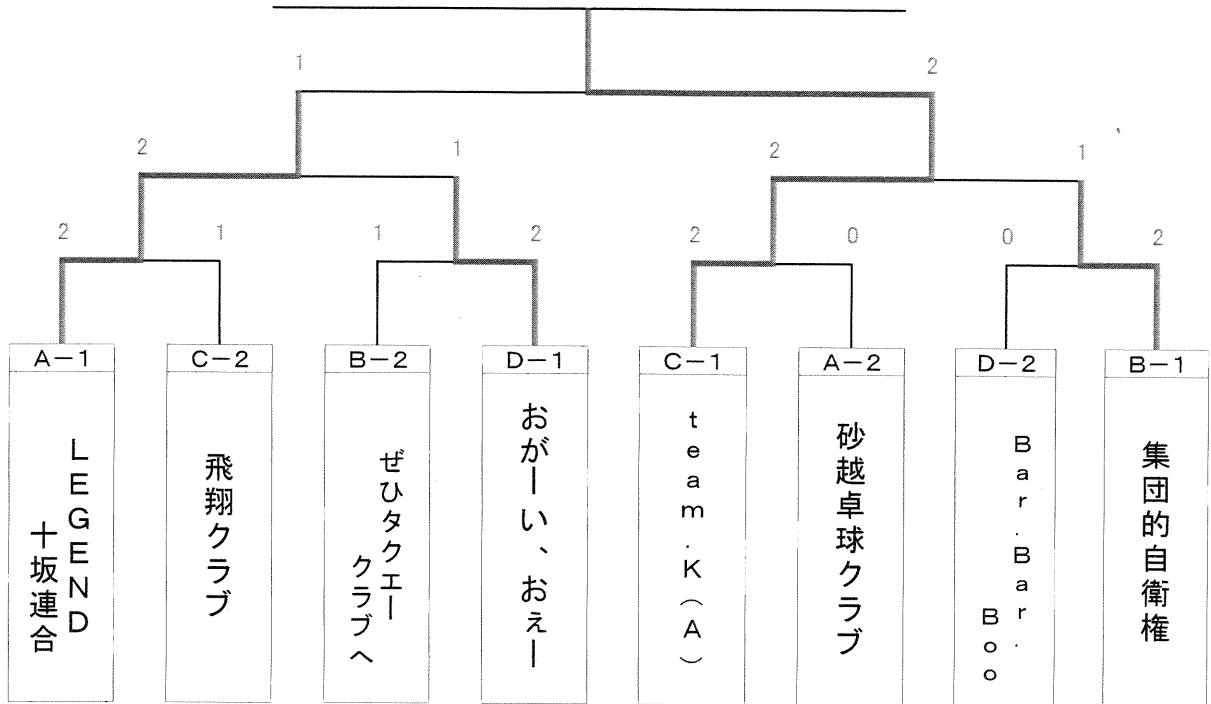

< 1部 決勝トーナメント >

優勝 team. K(A)