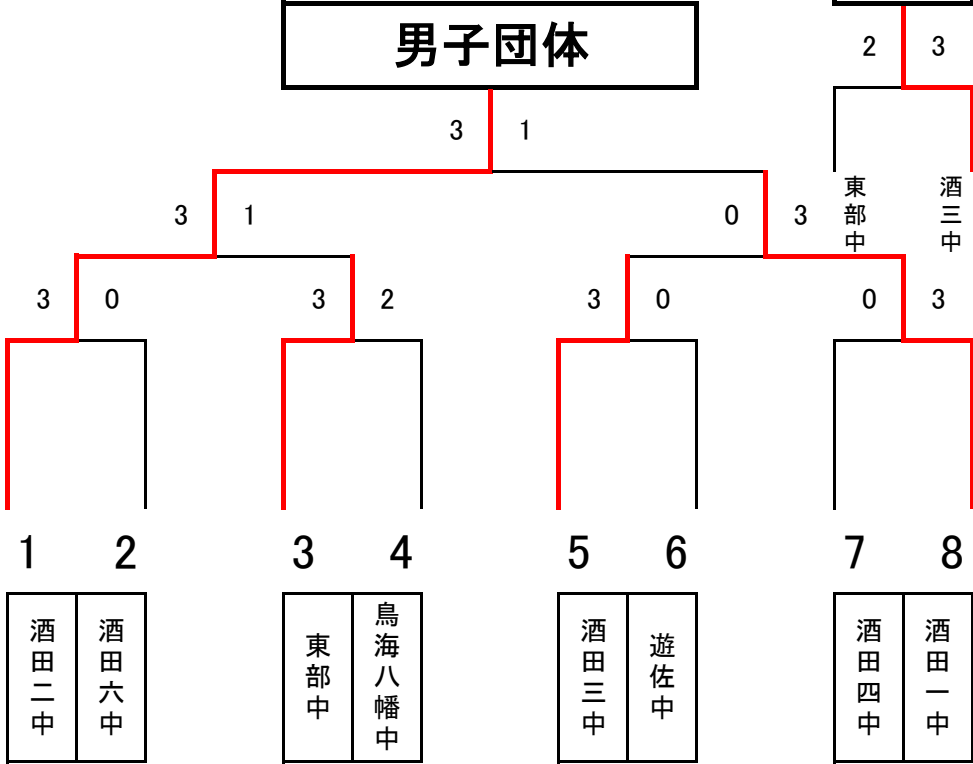

2015 憲法記念卓球大会

A

男子団体

ランキング決定戦