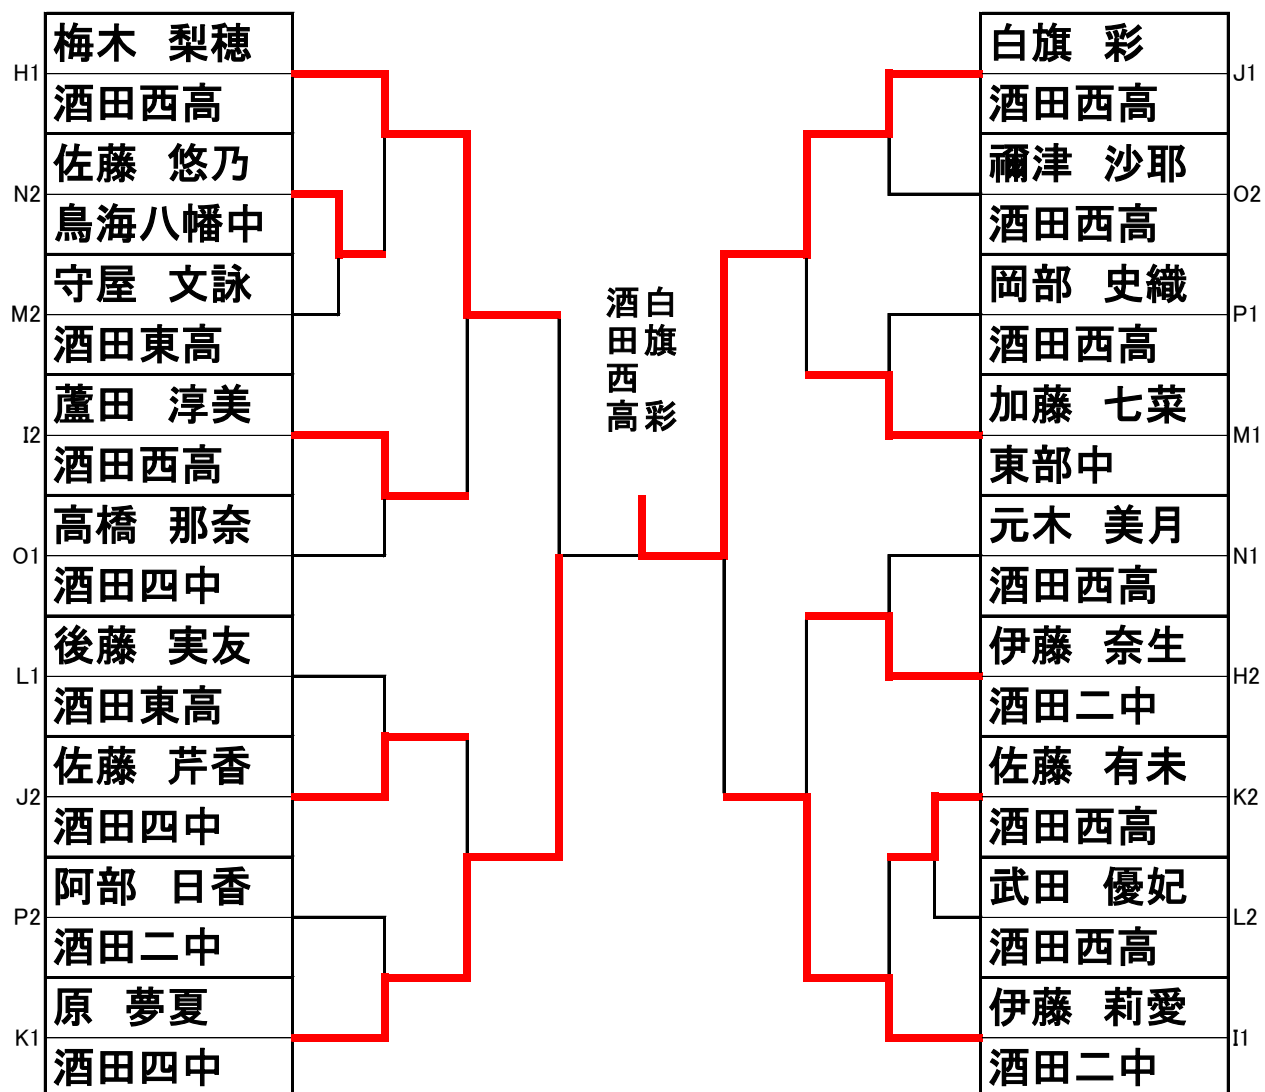

試合順序

3名の場合 2-3, 1-3, 1-2

<決勝トーナメント>

★男子シングルス

★女子シングルス

平成27年度 第69回 酒田市体育大会卓球競技 ラージボールの部

<男子ダブルス 一般 予選リーグ>

Aブロック ①は進行をお願いします。

	選手名	所属	1	2	3	勝敗	得点	順位
①	佐藤 義浩	リバーサル		○	×	1/1	3	1
	小柳 良	リバーサル		2 - 1	1 - 2			
2	長濱 稔	リバーサル	×		○	1/1	3	3
	齋藤 秀	チーム桜	1 - 2		2 - 1			
3	澤田 敏規	富士見卓愛会	○	×		1/1	3	2
	齋藤 美昭	リバーサル	2 - 1	1 - 2				

試合順序 2-3、1-3、1-2