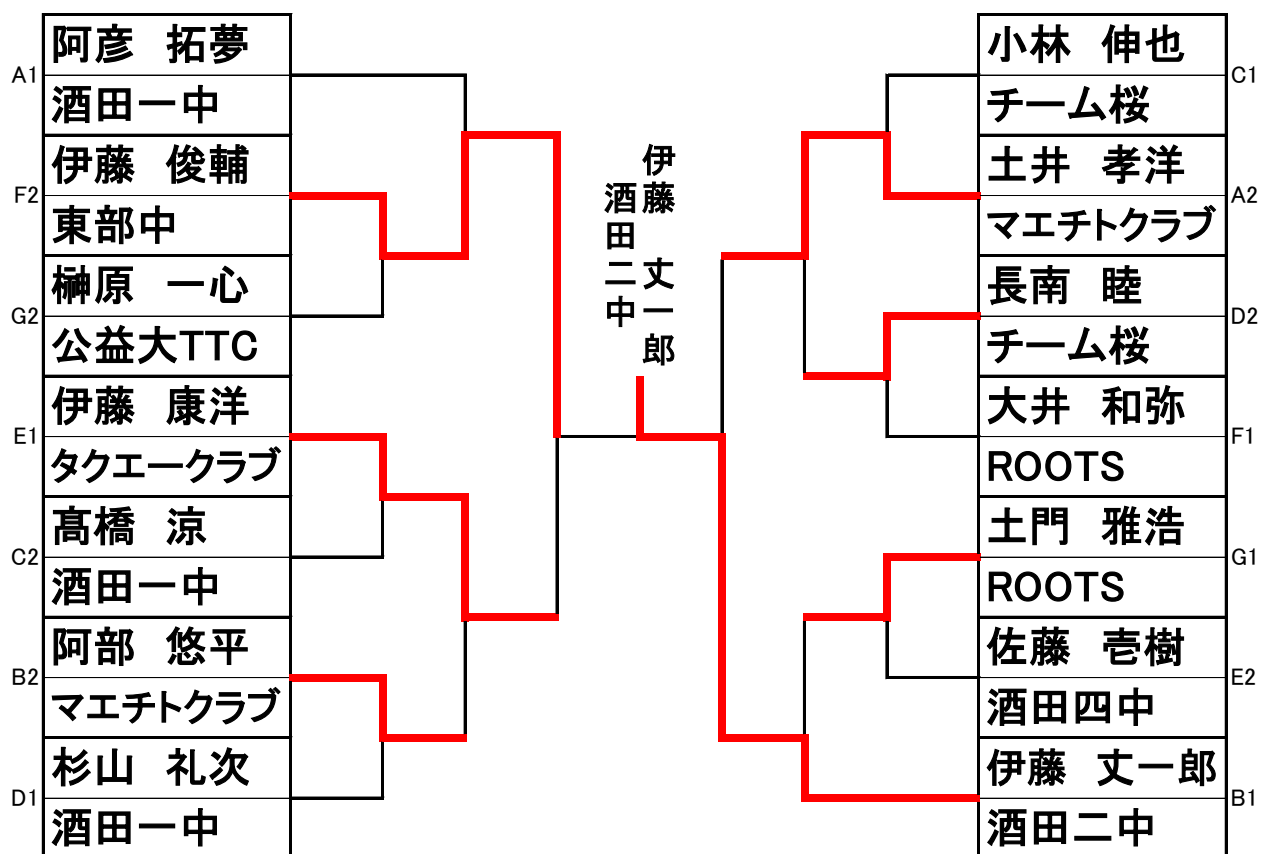

Pブロック ①は進行をお願いします。

No	氏名	1	2	3	勝/敗	順位
①	岡部 史織 酒田西高		× 1-3	○ 3-1	1/1	1
2	丸藤 果南 酒田西高	○ 3-1		× 1-3	1/1	3
3	阿部 日香 酒田二中	× 1-3	○ 3-1		1/1	2

試合順序

3名の場合 2-3, 1-3, 1-2

# <決勝トーナメント>

## ★男子シングルス