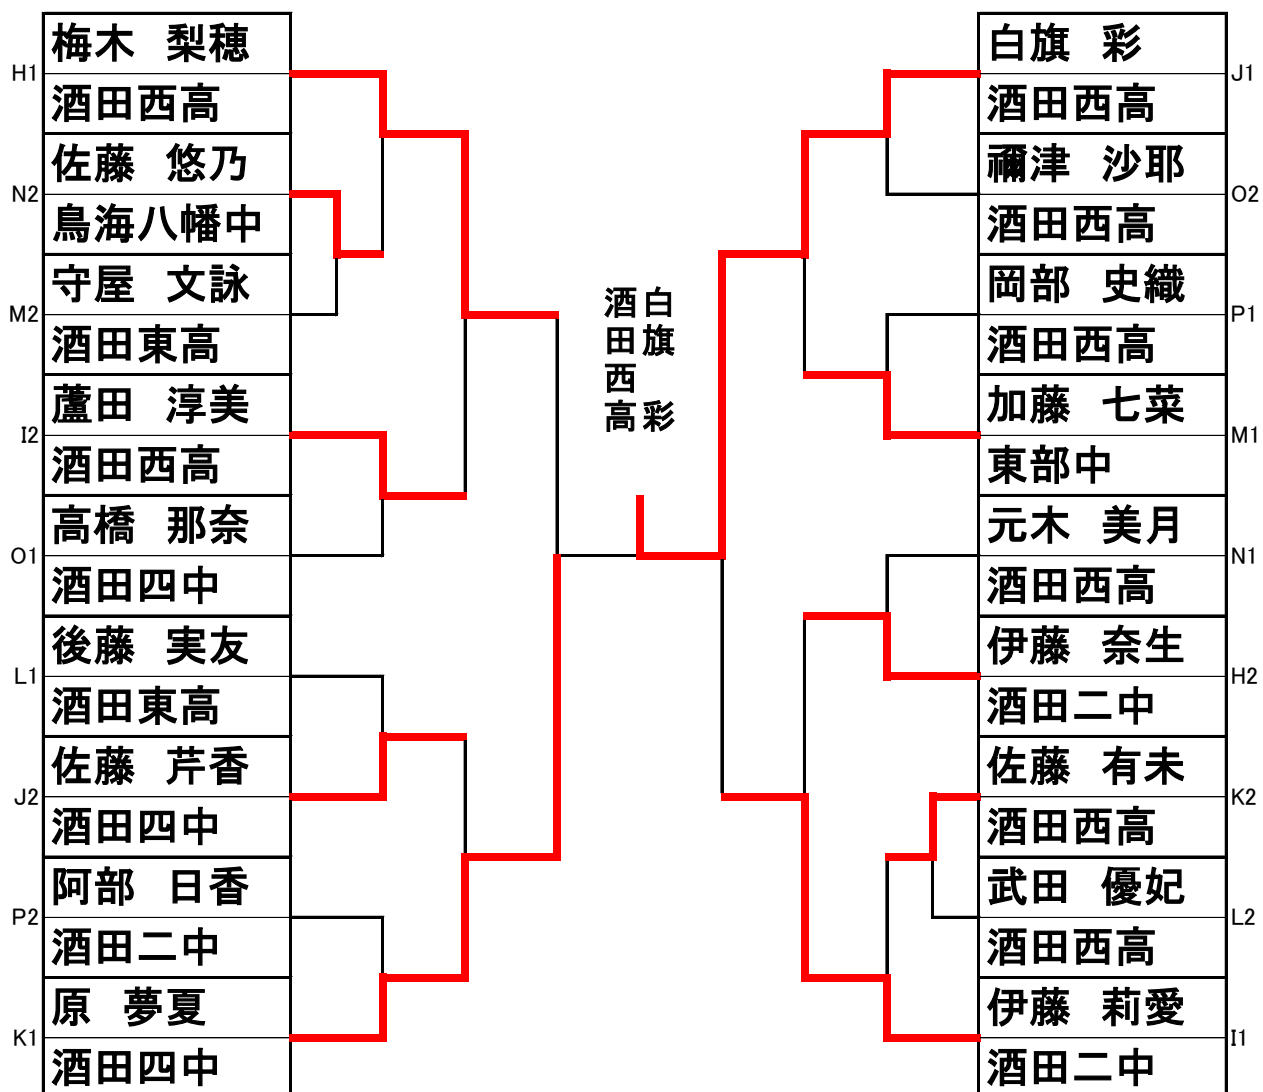

<決勝トーナメント>

★男子シングルス

★女子シングルス