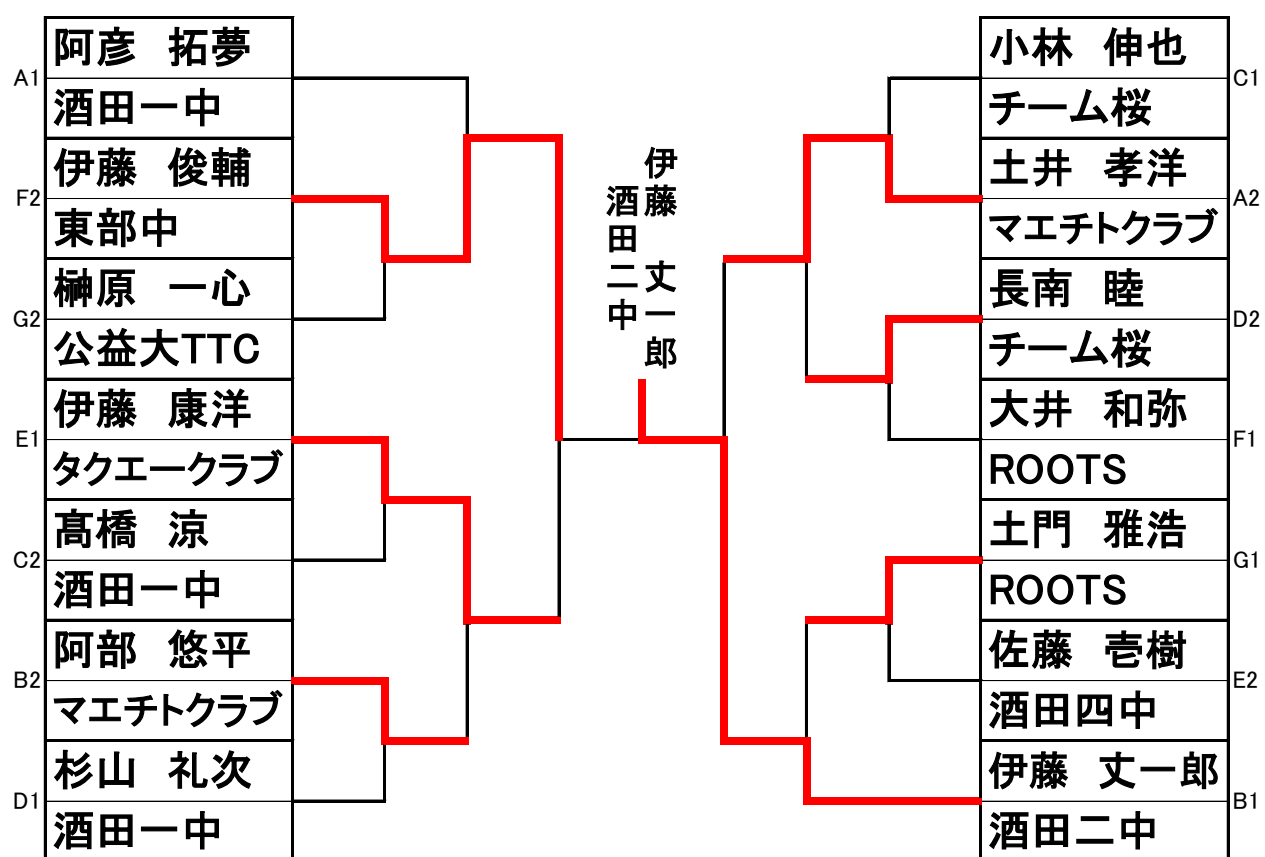

試合順序

3名の場合 2-3, 1-3, 1-2

<決勝トーナメント>

★男子シングルス

★女子シングルス

平成27年度 第69回 酒田市体育大会卓球競技 ラージボールの部

<男子ダブルス 一般 予選リーグ>

Aブロック ①は進行をお願いします。