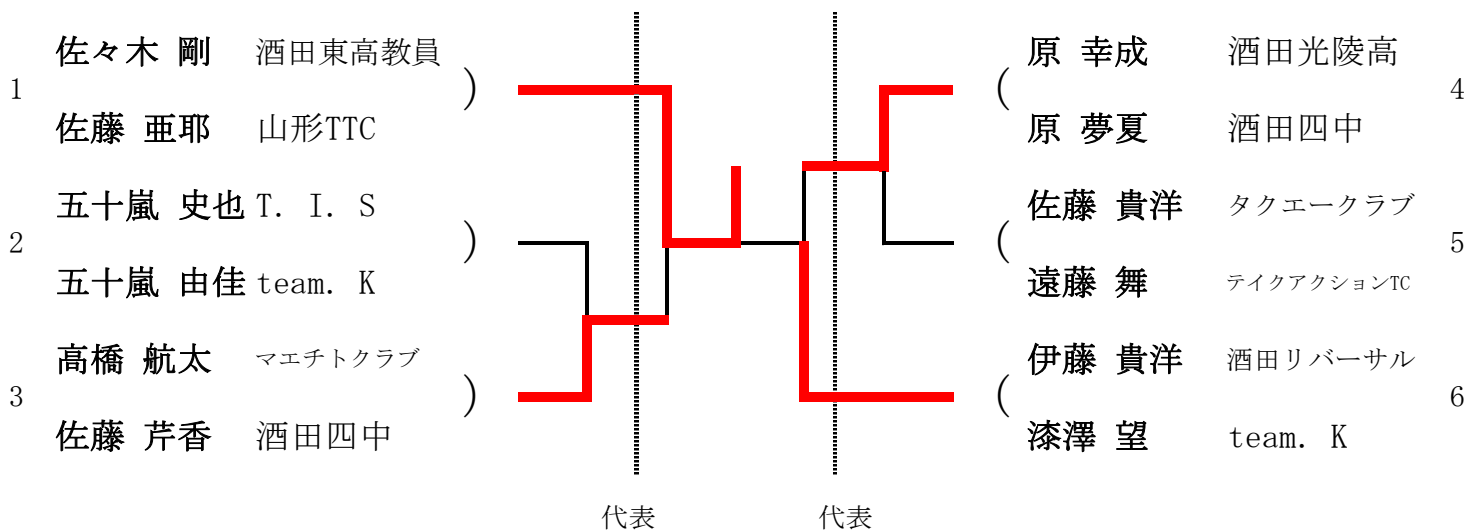

平成27年度 山形県卓球選手権大会 酒田地区予選会
混合ダブルス（県大会出場枠4組+県推薦1組）
【県推薦出場】林 一茂（山形銀行） 林 香織（荘内銀行）