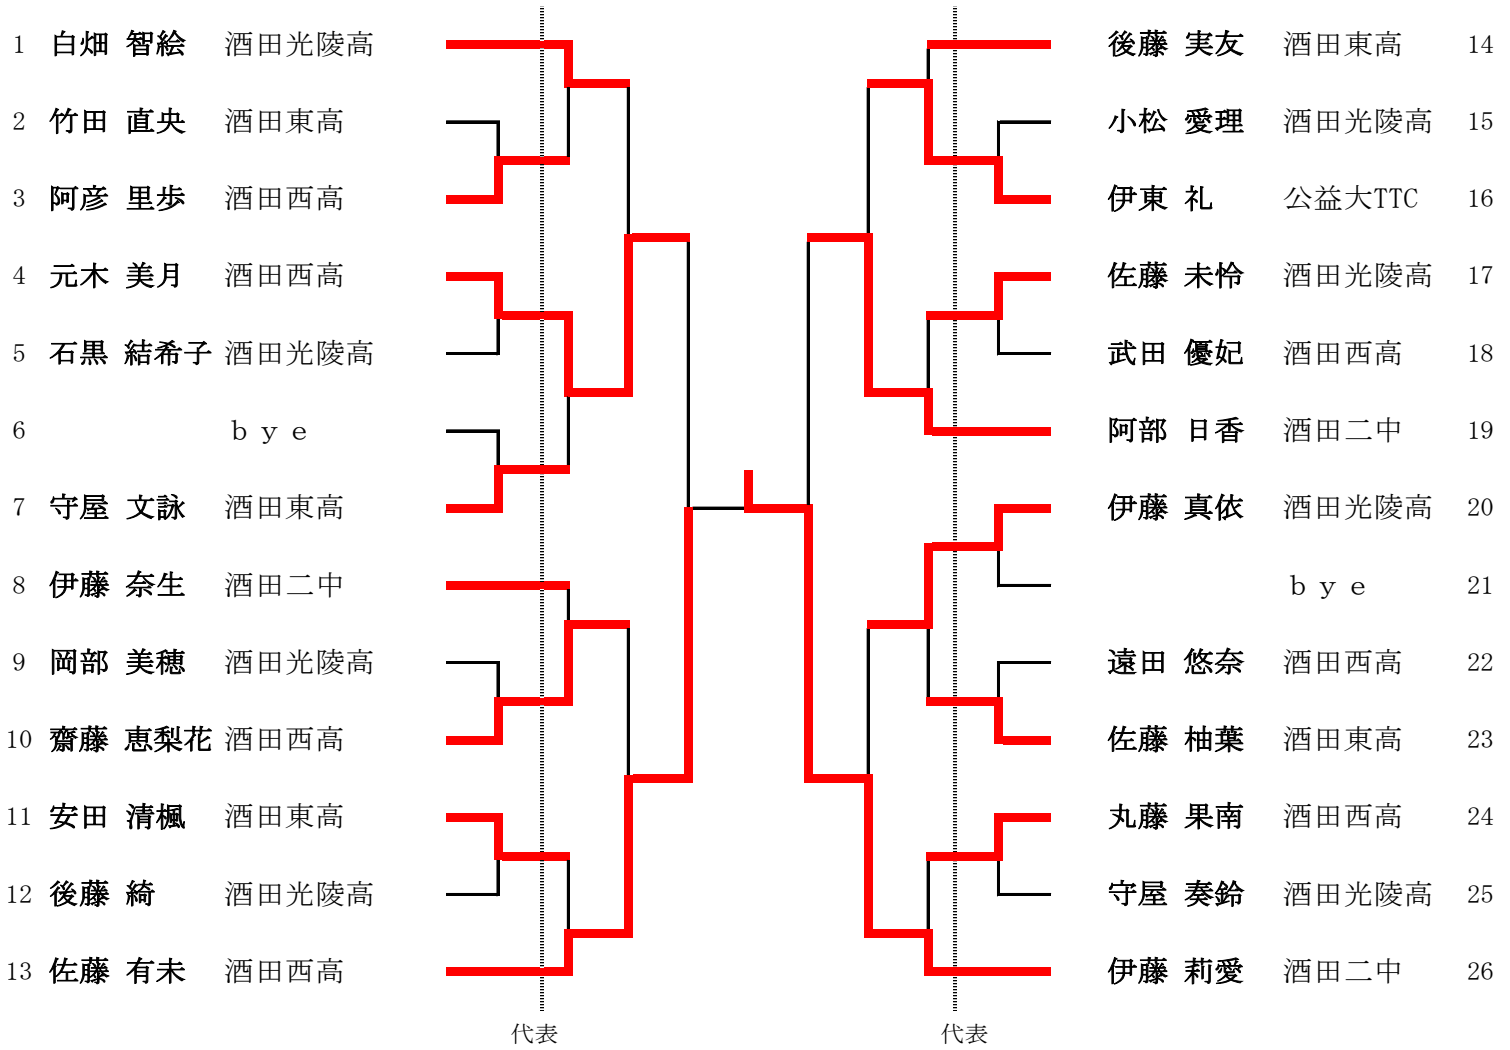

平成27年度 山形県卓球選手権大会 酒田地区予選会
女子シングルス（県大会出場枠16名）