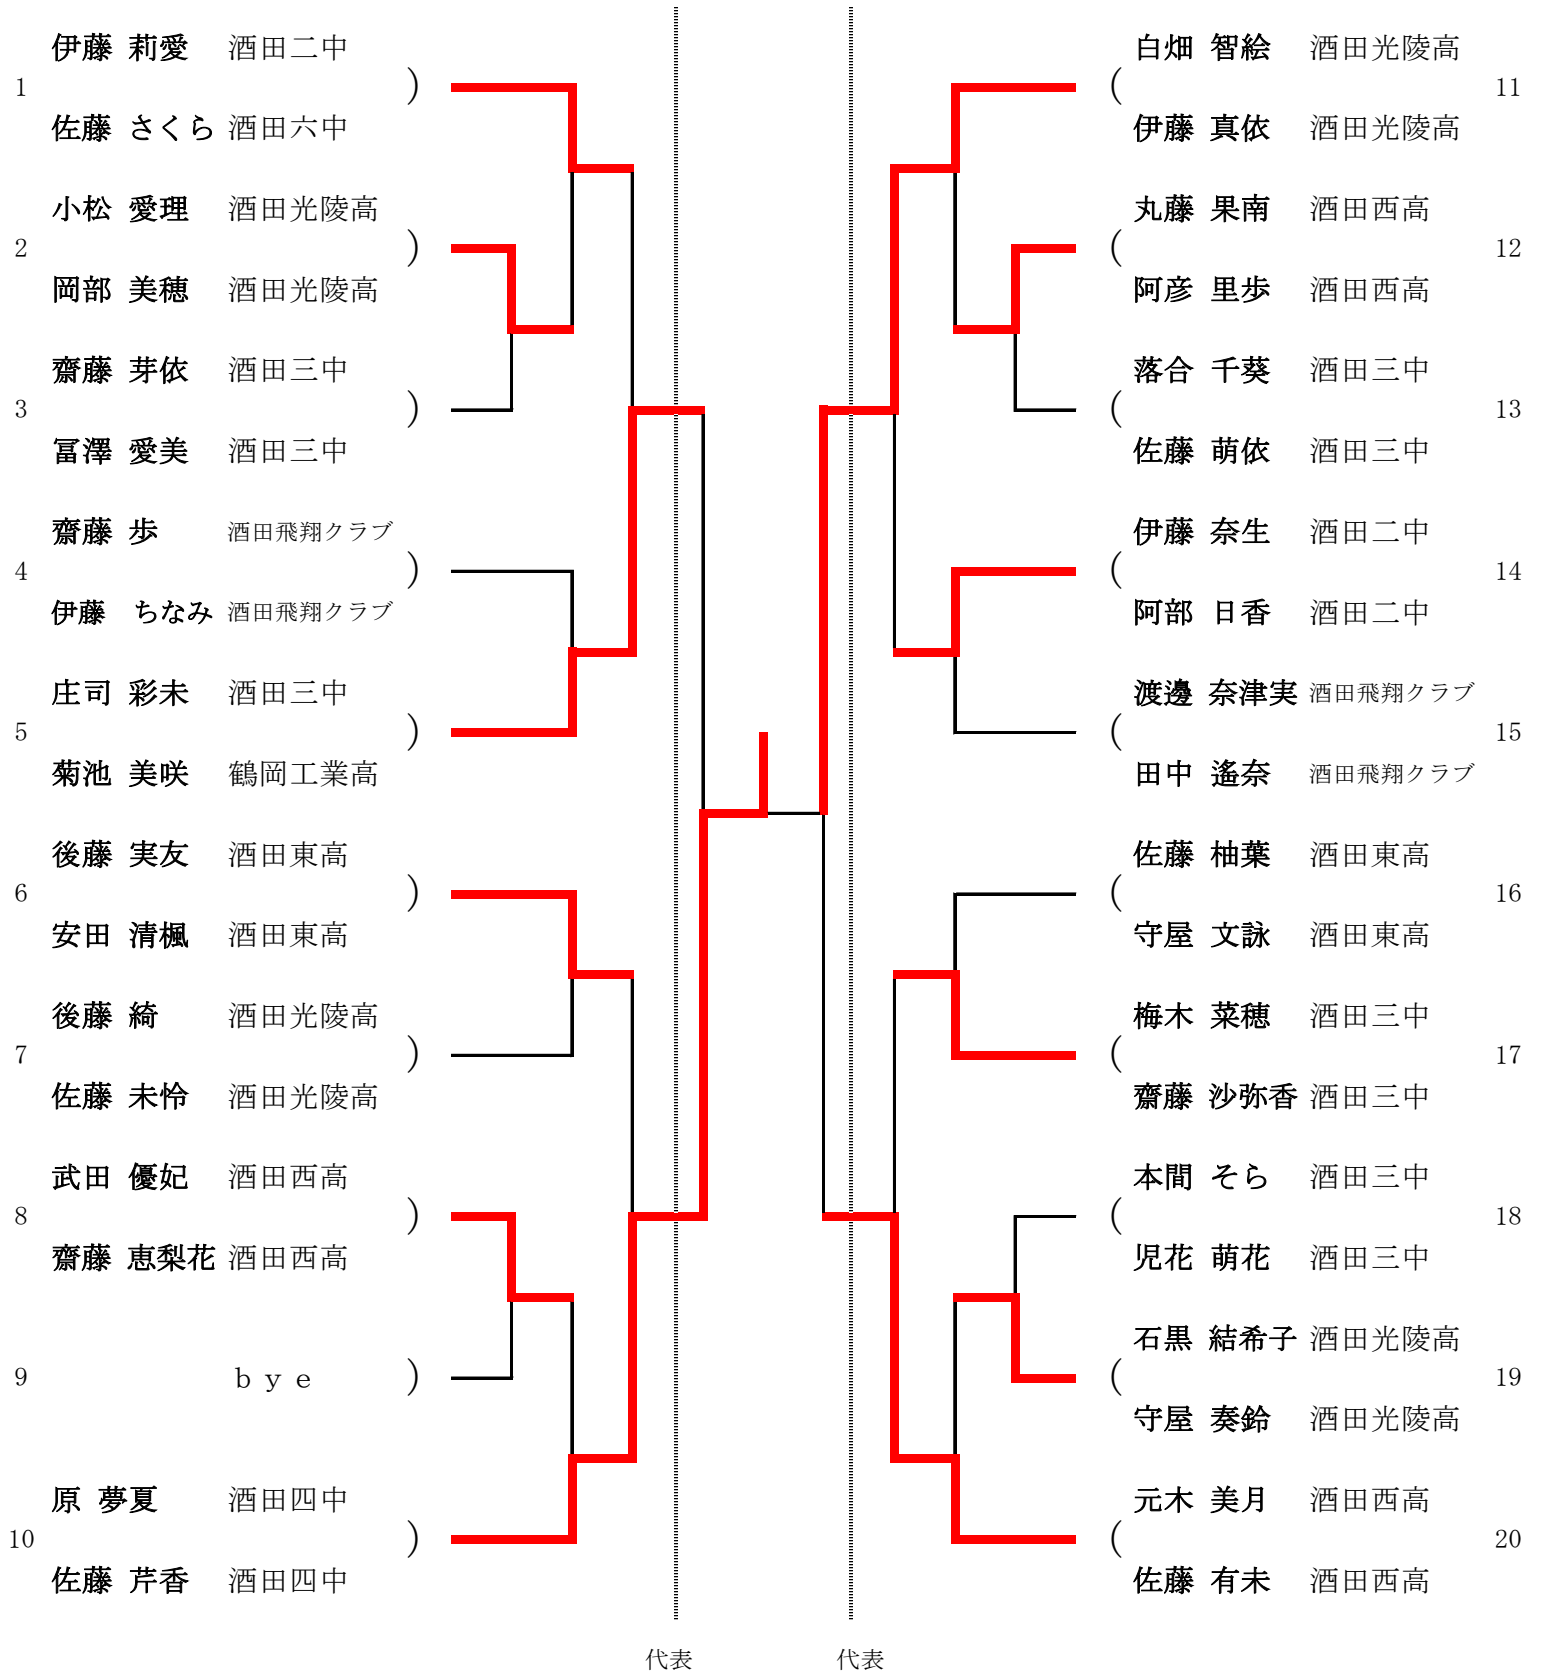

# —代表決定戦—