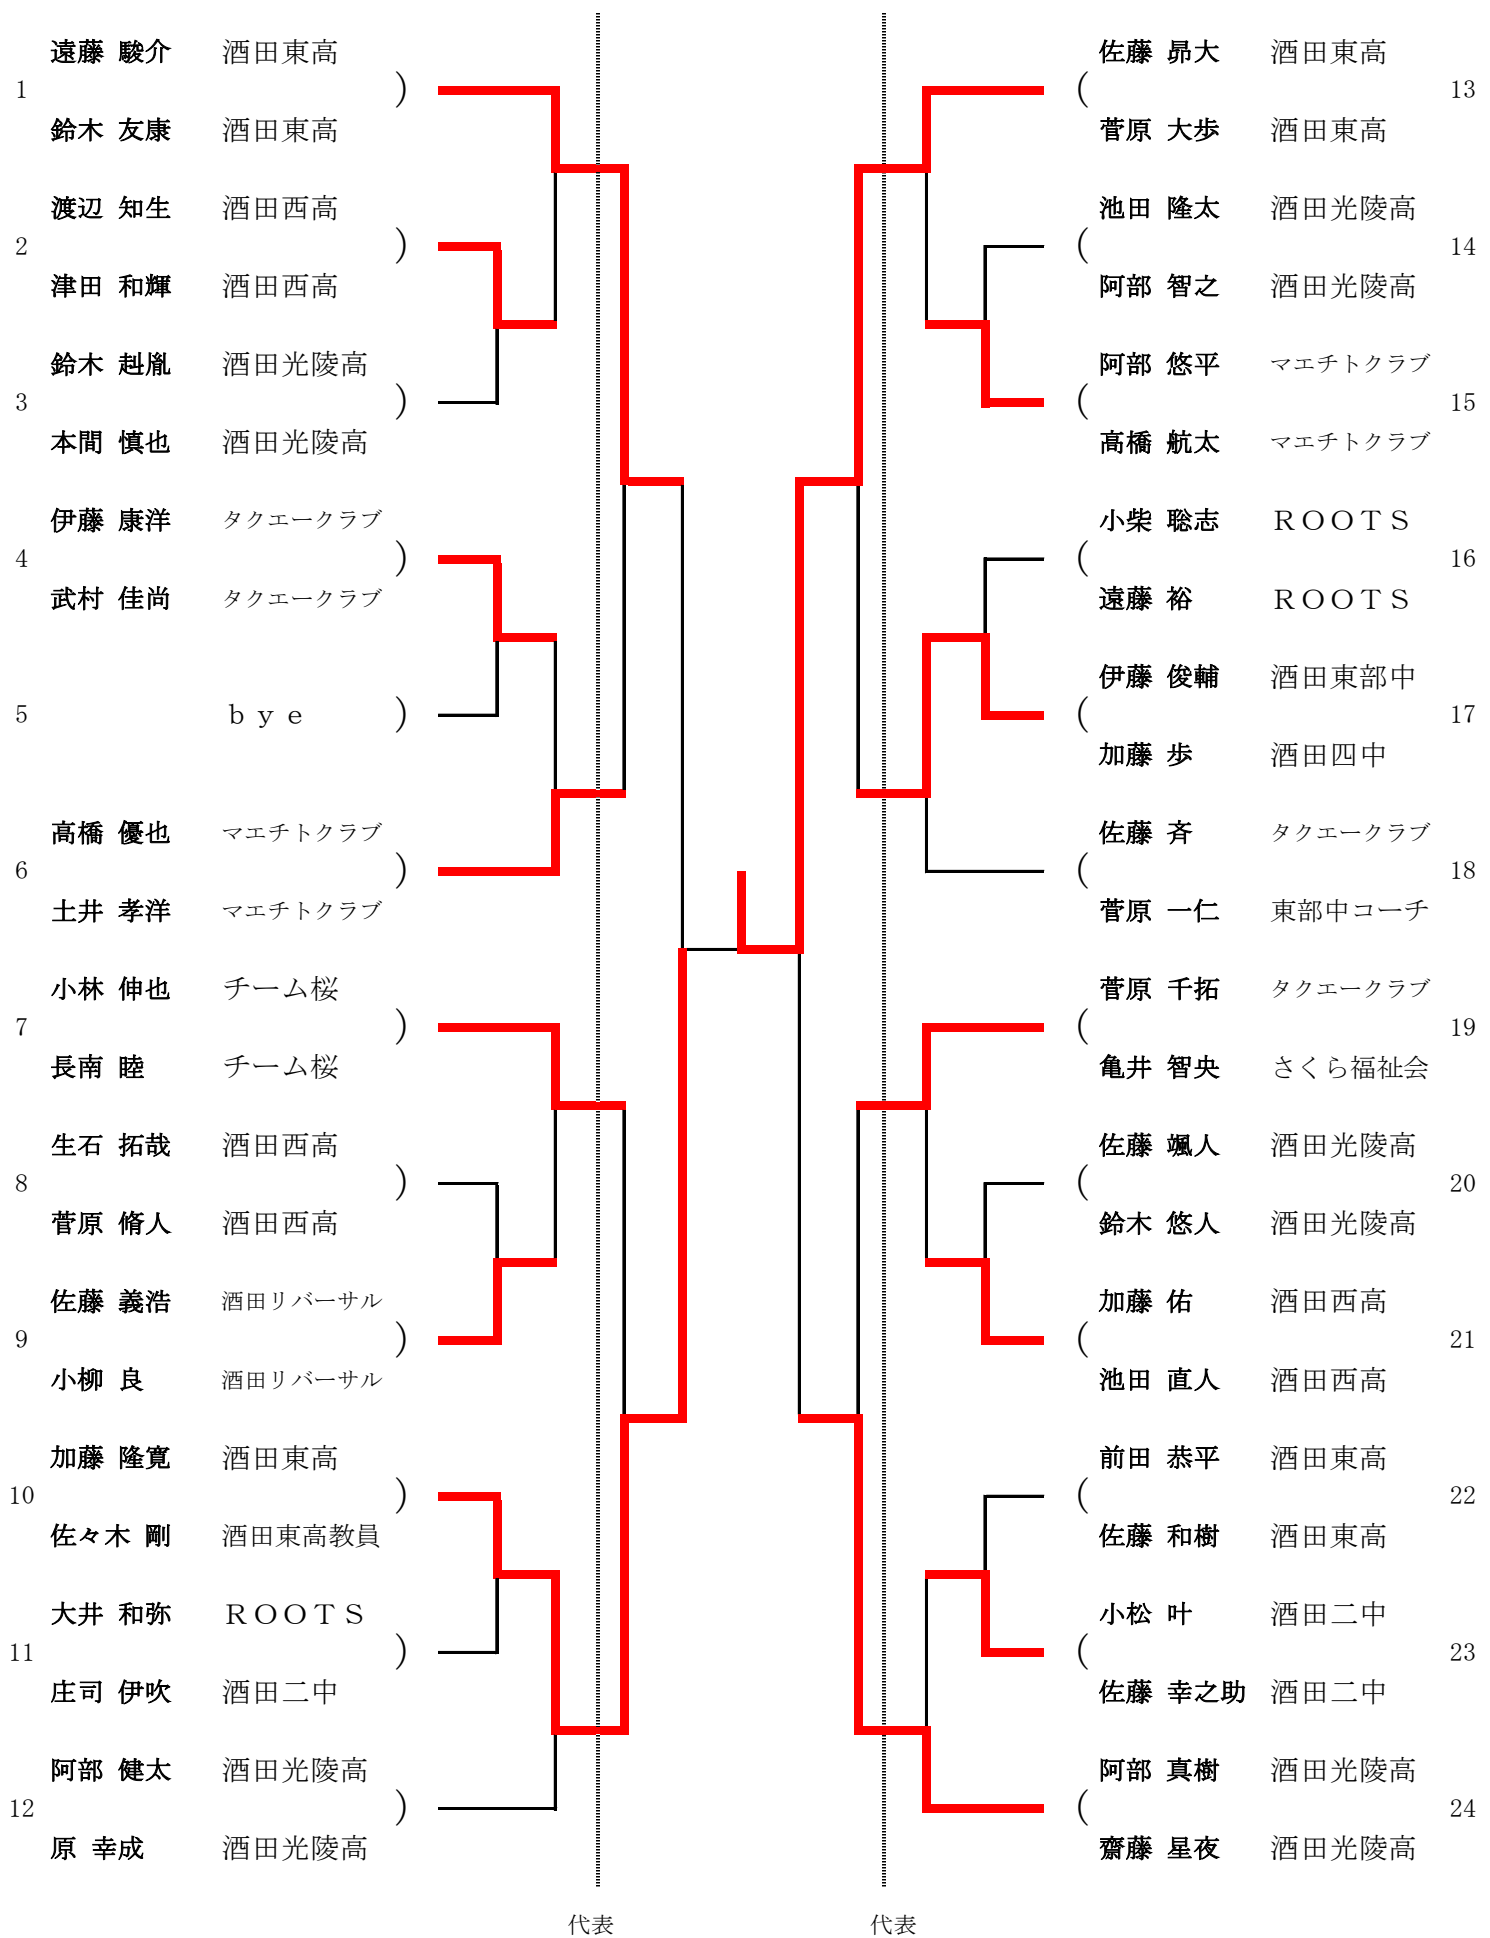

平成27年度 山形県卓球選手権大会 酒田地区予選会
男子ダブルス (県大会出場枠11組)