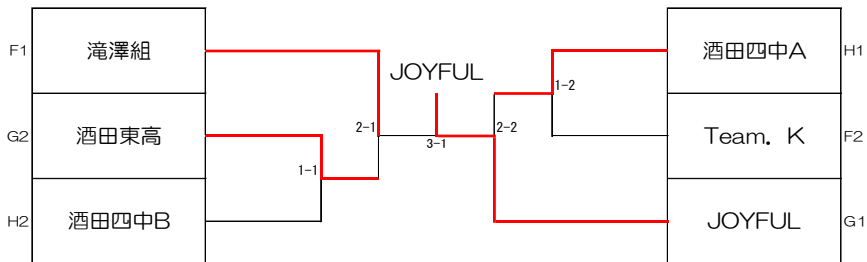

女子の部

①は、進行をお願いします。

17. 18. 19コート

F	チーム名	1	2	3	4	勝/敗	順位
①	Team. K		×	○	○	2/1	2
			2-3	5-0	5-0		
2	滝澤組	○				3/0	1
		3-2		3-2	5-0		
3	鶴岡南高	×	×		○	1/2	3
		0-5	2-3		4-1		
4	酒田四中D	×	×	×		0/3	4
		0-5	0-5	1-4			

20. 21. 22コート

G	チーム名	1	2	3	4	勝/敗	順位
①	酒田東高		×	○	○	2/1	2
			1-4	5-0	3-2		
2	JOYFUL	○				3/0	1
		4-1		5-0	3-2		
3	酒田四中C	×	×		×	0/3	4
		0-5	0-5		2-3		
4	W. S. T. C	×	×	○		1/2	3
		2-3	2-3	3-2			

23. 24コート

H	チーム名	1	2	3	勝/敗	順位
①	酒田四中A		○	○	2/0	1
			4-1	3-2		
2	庄総クラブ	×		×	0/2	3
		1-4		2-3		
3	酒田四中B	×	○		1/1	2
		2-3	3-2			

決勝トーナメント

男子の部（上位2位まで）

男子の部（下位）

決勝トーナメント

女子の部（上位2位まで）

女子の部（下位）