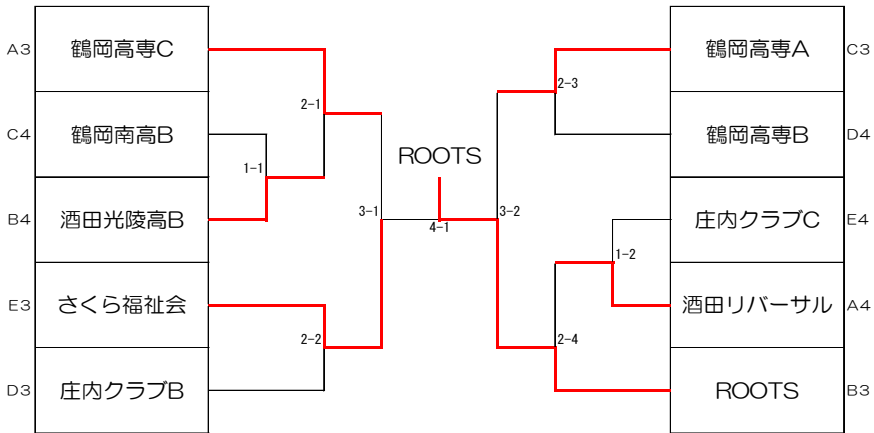

女子の部

①は、進行をお願いします。

17. 18. 19コート

F	チーム名	1	2	3	4	勝/敗	順位
①	Team. K		×	○	○	2/1	2
			2-3	5-0	5-0		
2	滝澤組	○				3/0	1
		3-2		3-2	5-0		
3	鶴岡南高	×	×		○	1/2	3
		0-5	2-3		4-1		
4	酒田四中D	×	×	×		0/3	4
		0-5	0-5	1-4			

20. 21. 22コート

G	チーム名	1	2	3	4	勝/敗	順位
①	酒田東高		×	○	○	2/1	2
			1-4	5-0	3-2		
2	JOYFUL	○				3/0	1
		4-1		5-0	3-2		
3	酒田四中C	×	×		×	0/3	4
		0-5	0-5		2-3		
4	W. S. T. C	×	×	○		1/2	3
		2-3	2-3	3-2			

23. 24コート

H	チーム名	1	2	3	勝/敗	順位
①	酒田四中A		○	○	2/0	1
			4-1	3-2		
2	庄総クラブ	×		×	0/2	3
		1-4		2-3		
3	酒田四中B	×	○		1/1	2
		2-3	3-2			

決勝トーナメント

男子の部（上位2位まで）

男子の部（下位）

決勝トーナメント

女子の部（上位2位まで）

女子の部（下位）