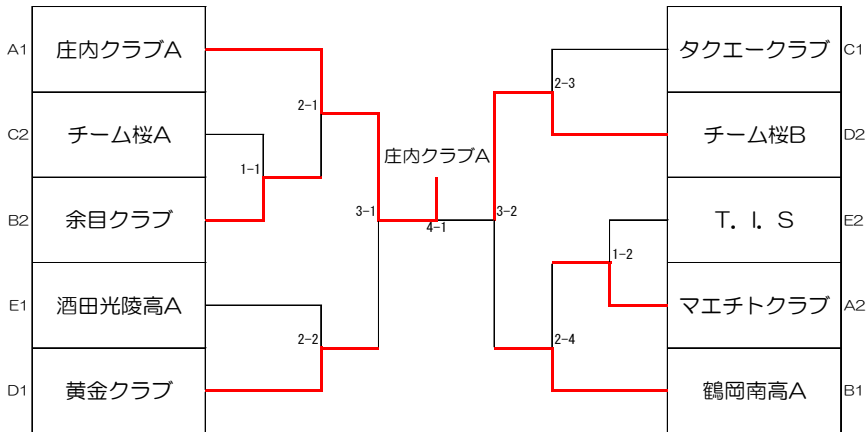

女子の部

①は、進行をお願いします。

17. 18. 19コート

F	チーム名	1	2	3	4	勝/敗	順位
①	Team. K		×	○	○	2/1	2
			2-3	5-0	5-0		
2	滝澤組	○				3/0	1
		3-2		3-2	5-0		
3	鶴岡南高	×	×		○	1/2	3
		0-5	2-3		4-1		
4	酒田四中D	×	×	×		0/3	4
		0-5	0-5	1-4			

20. 21. 22コート

G	チーム名	1	2	3	4	勝/敗	順位
①	酒田東高		×	○	○	2/1	2
			1-4	5-0	3-2		
2	JOYFUL	○				3/0	1
		4-1		5-0	3-2		
3	酒田四中C	×	×		×	0/3	4
		0-5	0-5		2-3		
4	W. S. T. C	×	×	○		1/2	3
		2-3	2-3	3-2			

23. 24コート

H	チーム名	1	2	3	勝/敗	順位
①	酒田四中A		○	○	2/0	1
			4-1	3-2		
2	庄総クラブ	×		×	0/2	3
		1-4		2-3		
3	酒田四中B	×	○		1/1	2
		2-3	3-2			

決勝トーナメント

男子の部（上位2位まで）

男子の部（下位）

決勝トーナメント

女子の部（上位2位まで）

女子の部（下位）