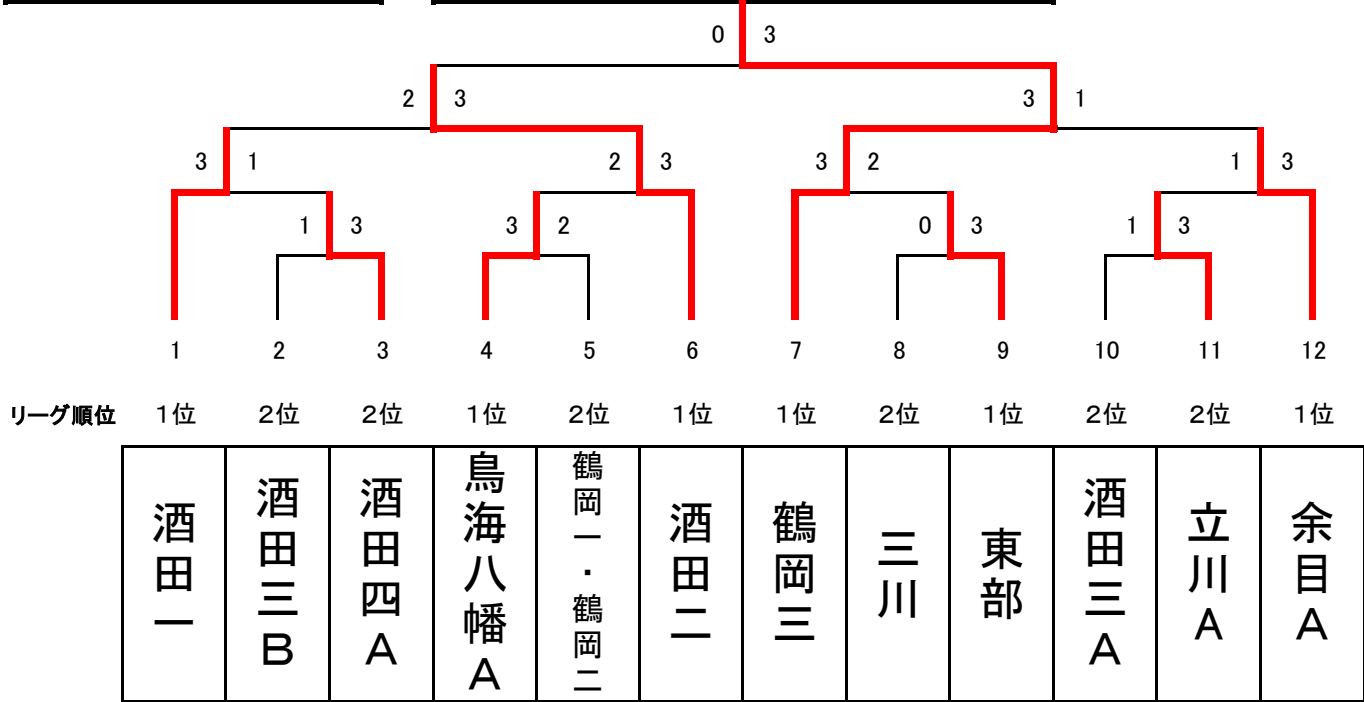

平成27年度 第2回TSP杯争奪庄内中学生新人卓球大会

女子決勝順位トーナメント

A 1～2位トーナメント

鶴岡市立鶴岡第三中学校