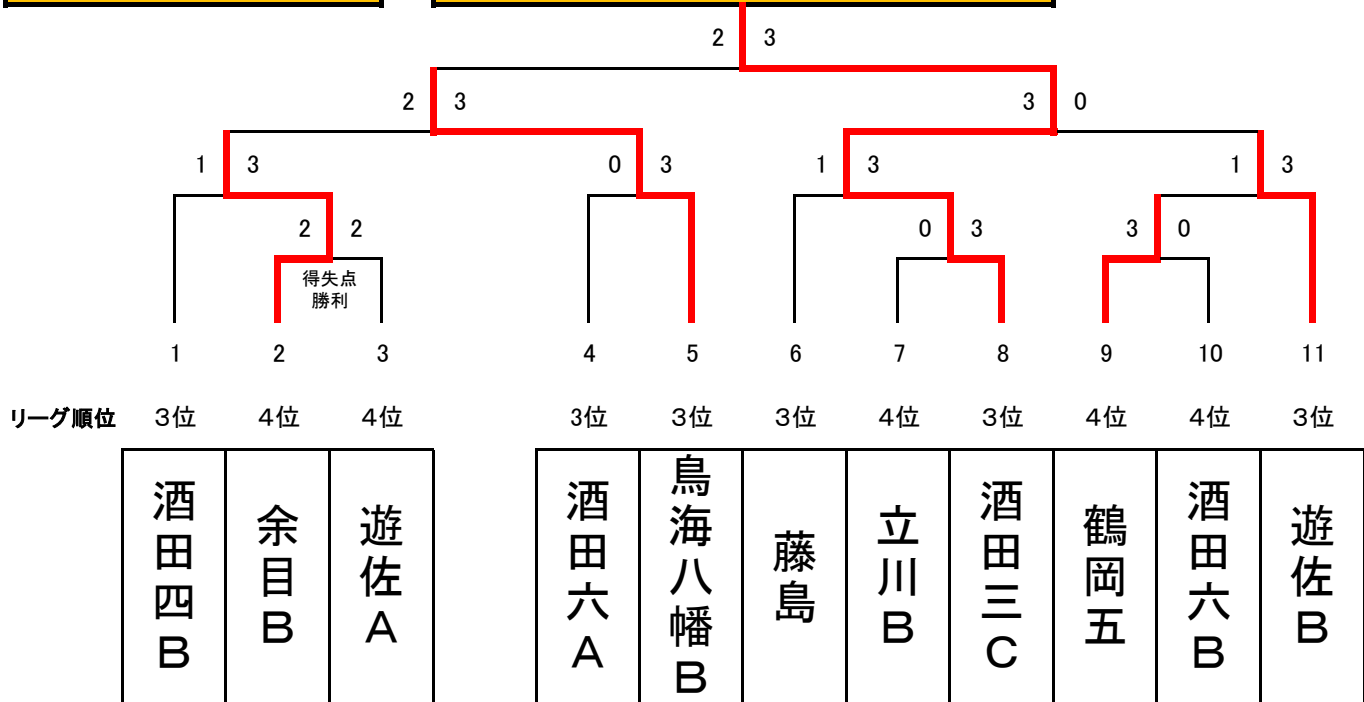

平成27年度 第2回TSP杯争奪庄内中学生新人卓球大会

女子決勝順位トーナメント

A 1～2位トーナメント

鶴岡市立鶴岡第三中学校

B 3～4位トーナメント

酒田市立第三中学校C

平成27年度 第2回TSP杯争奪庄内中学生新人卓球大会
男子団体戦 予選リーグ

男子Aリーグ

		1	2	3	4	5	勝	敗	得点	順位
		鶴岡三A	酒田四A	余目B	鶴岡二C	遊佐B				
1	鶴岡三A	/	3 - 0	3 - 0	3 - 0	3 - 0	4	0	8	1
2	酒田四A	0 - 3	/	3 - 2	3 - 1	3 - 1	3	1	7	2
3	余目B	0 - 3	2 - 3	/	3 - 0	3 - 0	2	2	6	3
4	鶴岡二C	0 - 3	1 - 3	0 - 3	/	3 - 0	1	3	5	4
5	遊佐B	0 - 3	1 - 3	0 - 3	0 - 3	/	0	4	4	5