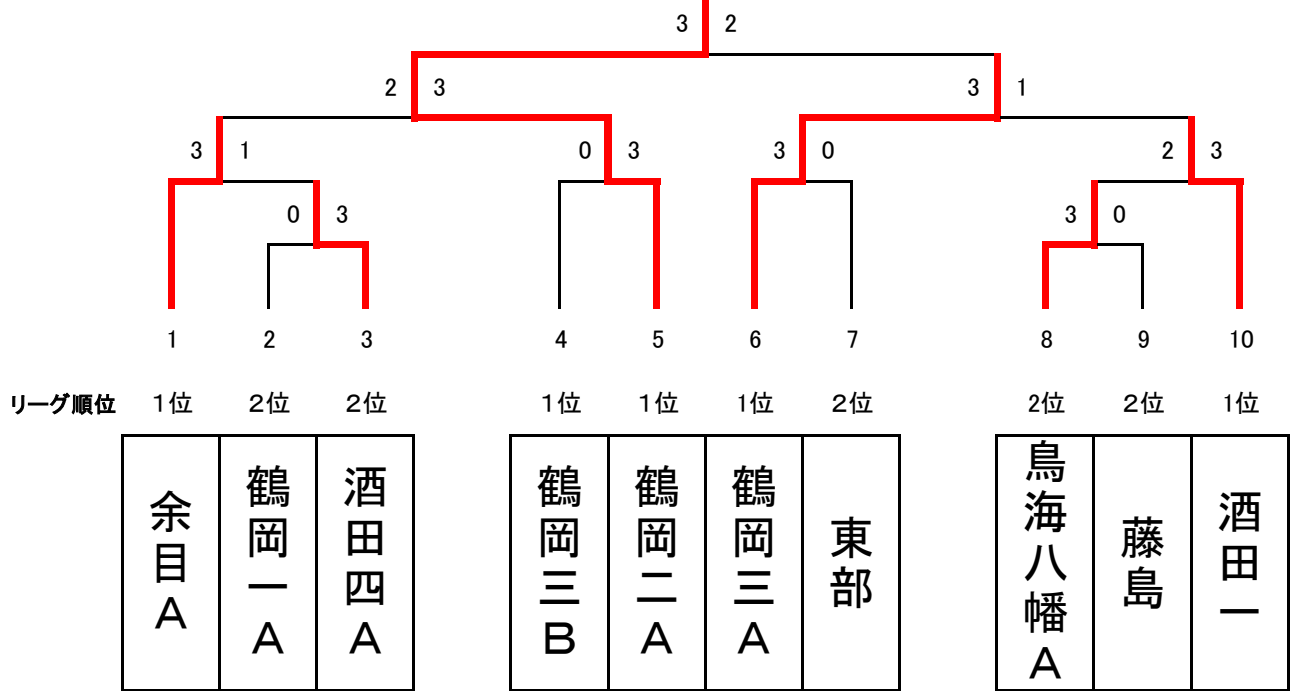

平成27年度 第2回TSP杯争奪庄内中学生新人卓球大会最終結果

男子団体A トーナメント	
優勝	鶴岡市立鶴岡第二中学校 A
2位	鶴岡市立鶴岡第三中学校 A
3位	庄内町立余目中学校 A
3位	酒田市立第一中学校

女子団体A トーナメント	
優勝	鶴岡市立鶴岡第三中学校
2位	酒田市立第二中学校
3位	庄内町立余目中学校 A
3位	酒田市立第一中学校

男子団体B トーナメント	
優勝	鶴岡市立鶴岡第二中学校 B
2位	酒田市立第三中学校
3位	遊佐町立遊佐中学校 A
3位	庄内町立余目中学校 B

女子団体B トーナメント	
優勝	酒田市立第三中学校 C
2位	酒田市立鳥海八幡中学校 B
3位	遊佐町立遊佐中学校 B
3位	庄内町立余目中学校 B

おめでとうございます

平成27年度 第2回TSP杯争奪庄内中学生新人卓球大会

男子決勝順位トーナメント

A 1～2位トーナメント

鶴岡市立鶴岡第二中学校A

B 3～5位トーナメント

鶴岡市立鶴岡第二中学校B