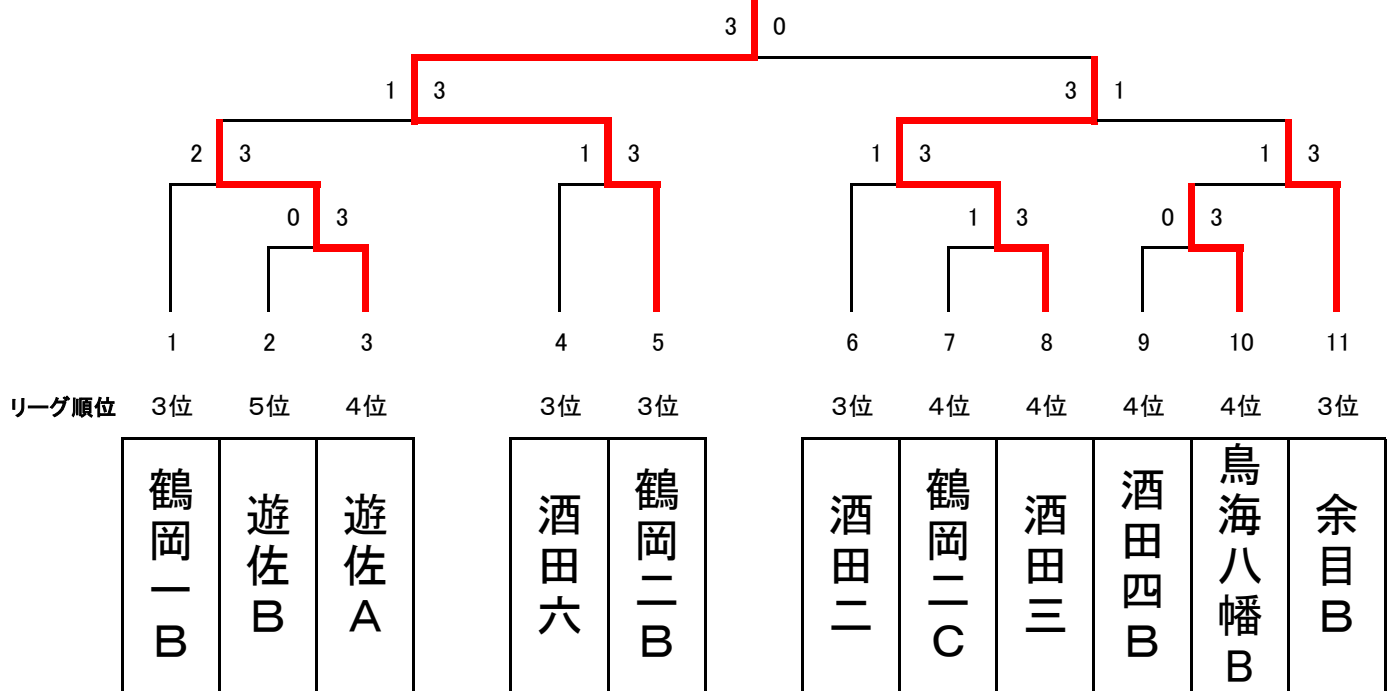

平成27年度 第2回TSP杯争奪庄内中学生新人卓球大会最終結果

男子団体A トーナメント	
優勝	鶴岡市立鶴岡第二中学校 A
2位	鶴岡市立鶴岡第三中学校 A
3位	庄内町立余目中学校 A
3位	酒田市立第一中学校

女子団体A トーナメント	
優勝	鶴岡市立鶴岡第三中学校
2位	酒田市立第二中学校
3位	庄内町立余目中学校 A
3位	酒田市立第一中学校

男子団体B トーナメント	
優勝	鶴岡市立鶴岡第二中学校 B
2位	酒田市立第三中学校
3位	遊佐町立遊佐中学校 A
3位	庄内町立余目中学校 B

女子団体B トーナメント	
優勝	酒田市立第三中学校 C
2位	酒田市立鳥海八幡中学校 B
3位	遊佐町立遊佐中学校 B
3位	庄内町立余目中学校 B

おめでとうございます

平成27年度 第2回TSP杯争奪庄内中学生新人卓球大会

男子決勝順位トーナメント

A 1～2位トーナメント

鶴岡市立鶴岡第二中学校A

B 3～5位トーナメント

鶴岡市立鶴岡第二中学校B