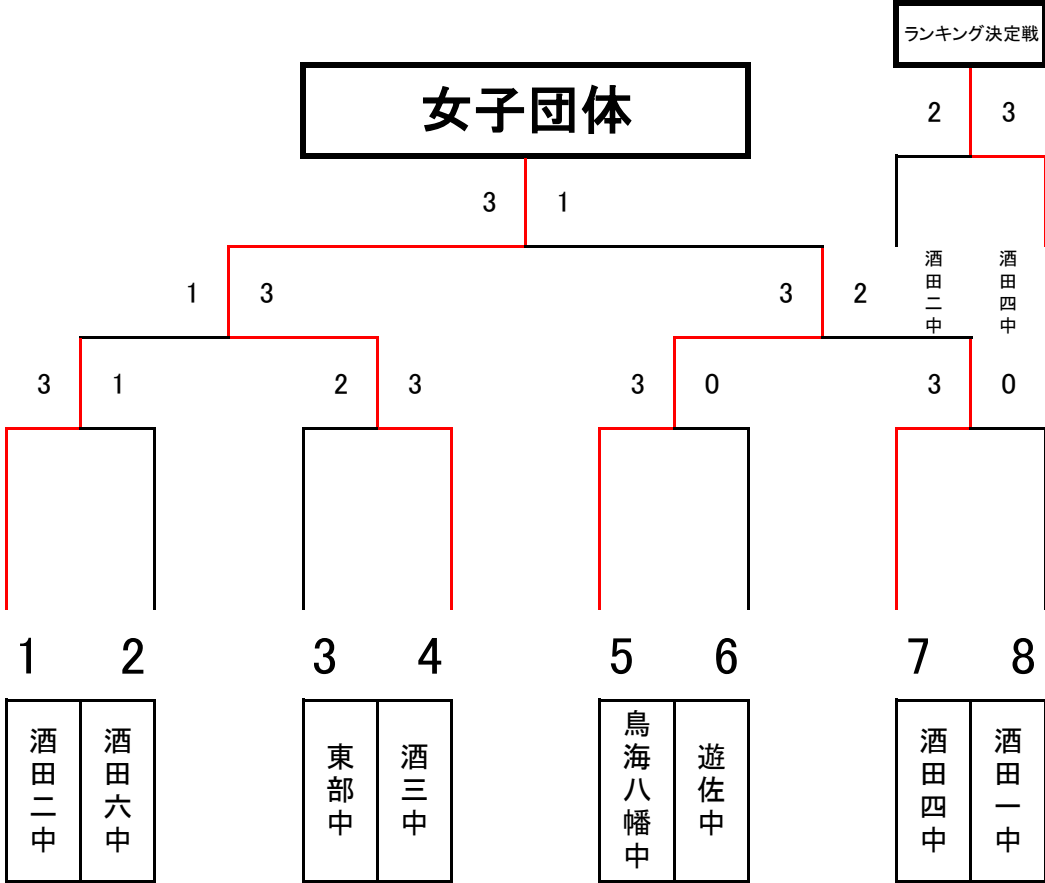

おめでとうございます

2016 憲法記念中学校卓球大会

A

男子団体

B

女子団体

男子中学シングルス

1 伊藤丈一郎③	酒二中		小松 右③	酒二中	46
2 佐藤 蒼汰②	酒六中		高力 春真②	酒一中	47
3 遠田 和生②	酒四中		和島 美侑①	酒三中	48
4 村上 勇太③	鳥海八幡中		阿部 泰知③	鳥海八幡中	49
5 大沼 由歩③	酒三中		加藤 幸介②	酒四中	50
6 榊原 英友③	遊佐中		久保田瑛斗③	東部中	51
7 大井 遥介②	東部中		佐藤 大輝②	鳥海八幡中	52
8 小野寺紘太②	鳥海八幡中		奥泉 宏風②	酒四中	53
9 菅原 青葉②	酒四中	DNS	齋藤 大斗③	酒六中	54
10 宇山 侑利②	酒一中		加藤 温人③	酒二中	55
11 安齊 雅哉③	酒二中		渋谷 大雅②	遊佐中	56
12 齋藤 秀③	酒三中		難波 慧③	東部中	57
13 五十嵐 悠③	酒二中		佐藤生乃助①	酒二中	58
14 今井 大夢②	酒四中		長谷川雄哉③	酒四中	59
15 石川 琉雅②	遊佐中		佐藤 瑞輝①	遊佐中	60
16 相蕨 光②	鳥海八幡中		菅原 眞②	酒六中	61
17 佐藤 央晃③	酒六中		上林 龍太③	酒三中	62
18 石黒 昌孝②	東部中		土井 駿介③	鳥海八幡中	63
19 石川 雄大②	鳥海八幡中		BYE		64
20 田代 朱音②	遊佐中		進藤 叶羽②	酒四中	65
21 佐藤 友浩②	酒四中		阿部 巧②	酒二中	66
22 加藤 蓮生②	酒二中		高橋 優斗②	遊佐中	67
23 阿部 雄介③	酒一中		阿部 佑哉①	酒一中	68
24 橘 伶来①	酒四中		佐藤心乃助②	酒二中	69
25 渋谷 朋典②	酒二中		猪上楓那琉②	遊佐中	70
26 堀 暢文②	酒一中		原田 翼③	鳥海八幡中	71
27 後藤 大河③	東部中		池田 龍成③	酒六中	72
28 本間 広大②	遊佐中		阿部 柊吾②	酒四中	73
29 佐藤 快成③	酒四中		伊藤 友耶②	酒一中	74
30 太田 蓮②	酒一中		小林 隼士③	酒四中	75
31 後藤 咲哉③	鳥海八幡中		DNS		76
32 岩間 一真③	酒三中		榊原 摩耶②	酒六中	77
33 石川 巧②	酒六中		伊藤 穂高②	遊佐中	78
34 庄司 怜③	酒二中		富樫 知稀①	酒三中	79
35 池田 侑史②	鳥海八幡中		白幡 龍成③	鳥海八幡中	80
36 荘司 風輝③	酒二中		富田 溪介③	酒一中	81
37 高橋 李音③	酒三中		菅原 龍馬①	酒三中	82
38 菅原 嘉人③	酒四中		今井 遥紅③	東部中	83
39 須田 千明②	遊佐中		遠田 光雪②	酒四中	84
40 小松 涼雅②	酒六中		寺崎 知喜②	酒六中	85
41 佐藤 大地③	酒一中		後藤 海音③	鳥海八幡中	86
42 太田 修平③	酒四中		小林 紘也①	酒一中	87
43 阿部 一紀③	東部中		高橋 周平③	酒四中	88
44 堀 晃輔①	鳥海八幡中		村上虎太郎①	鳥海八幡中	89
45 庄司 蓮③	酒二中		阿部 蒼依②	遊佐中	90
			庄司 伊吹③	酒二中	91