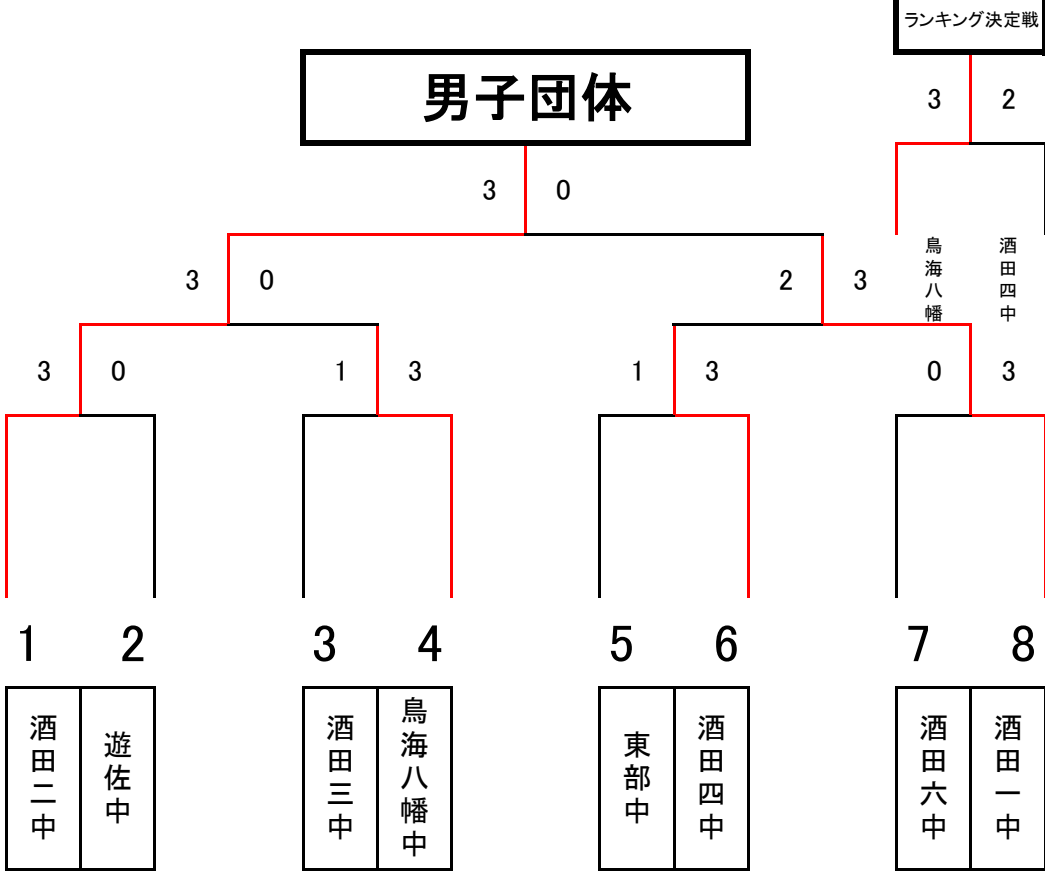

2016 憲法記念中学校卓球大会

A

男子団体