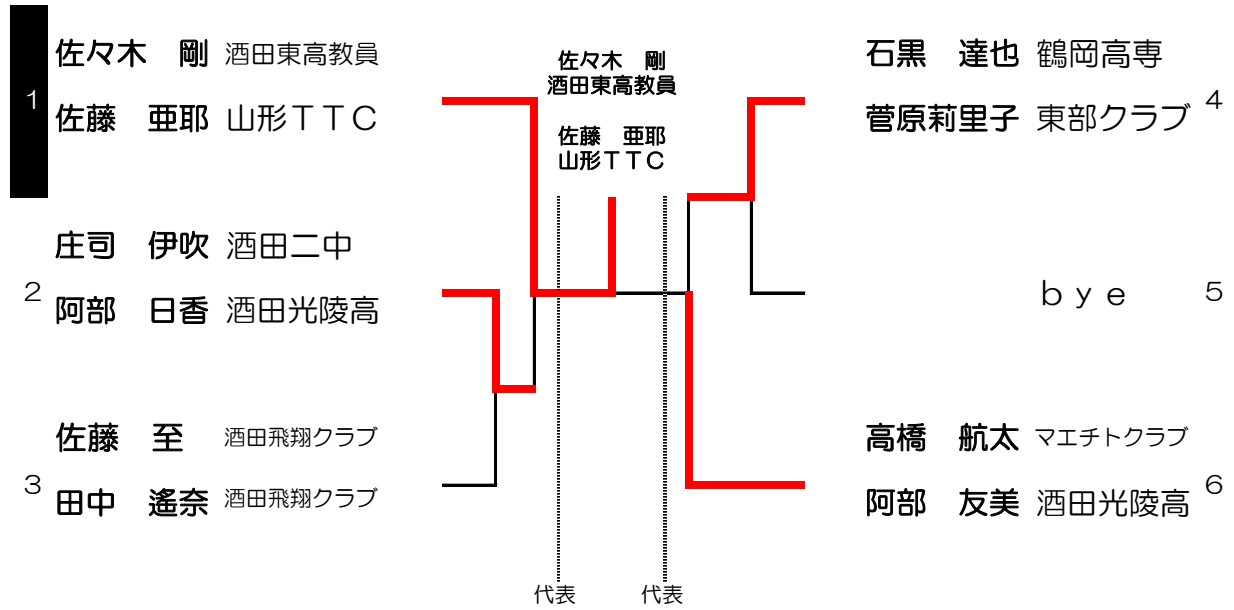

平成28年度 山形県卓球選手権大会 酒田地区予選会
混合ダブルス（県大会出場枠2組+地区推薦1組）
【地区推薦出場】齋藤 飛鳥（北陸大学） 後藤 祐加（金城大学）

■は第1試合の審判をお願いします。後は敗者審判です。