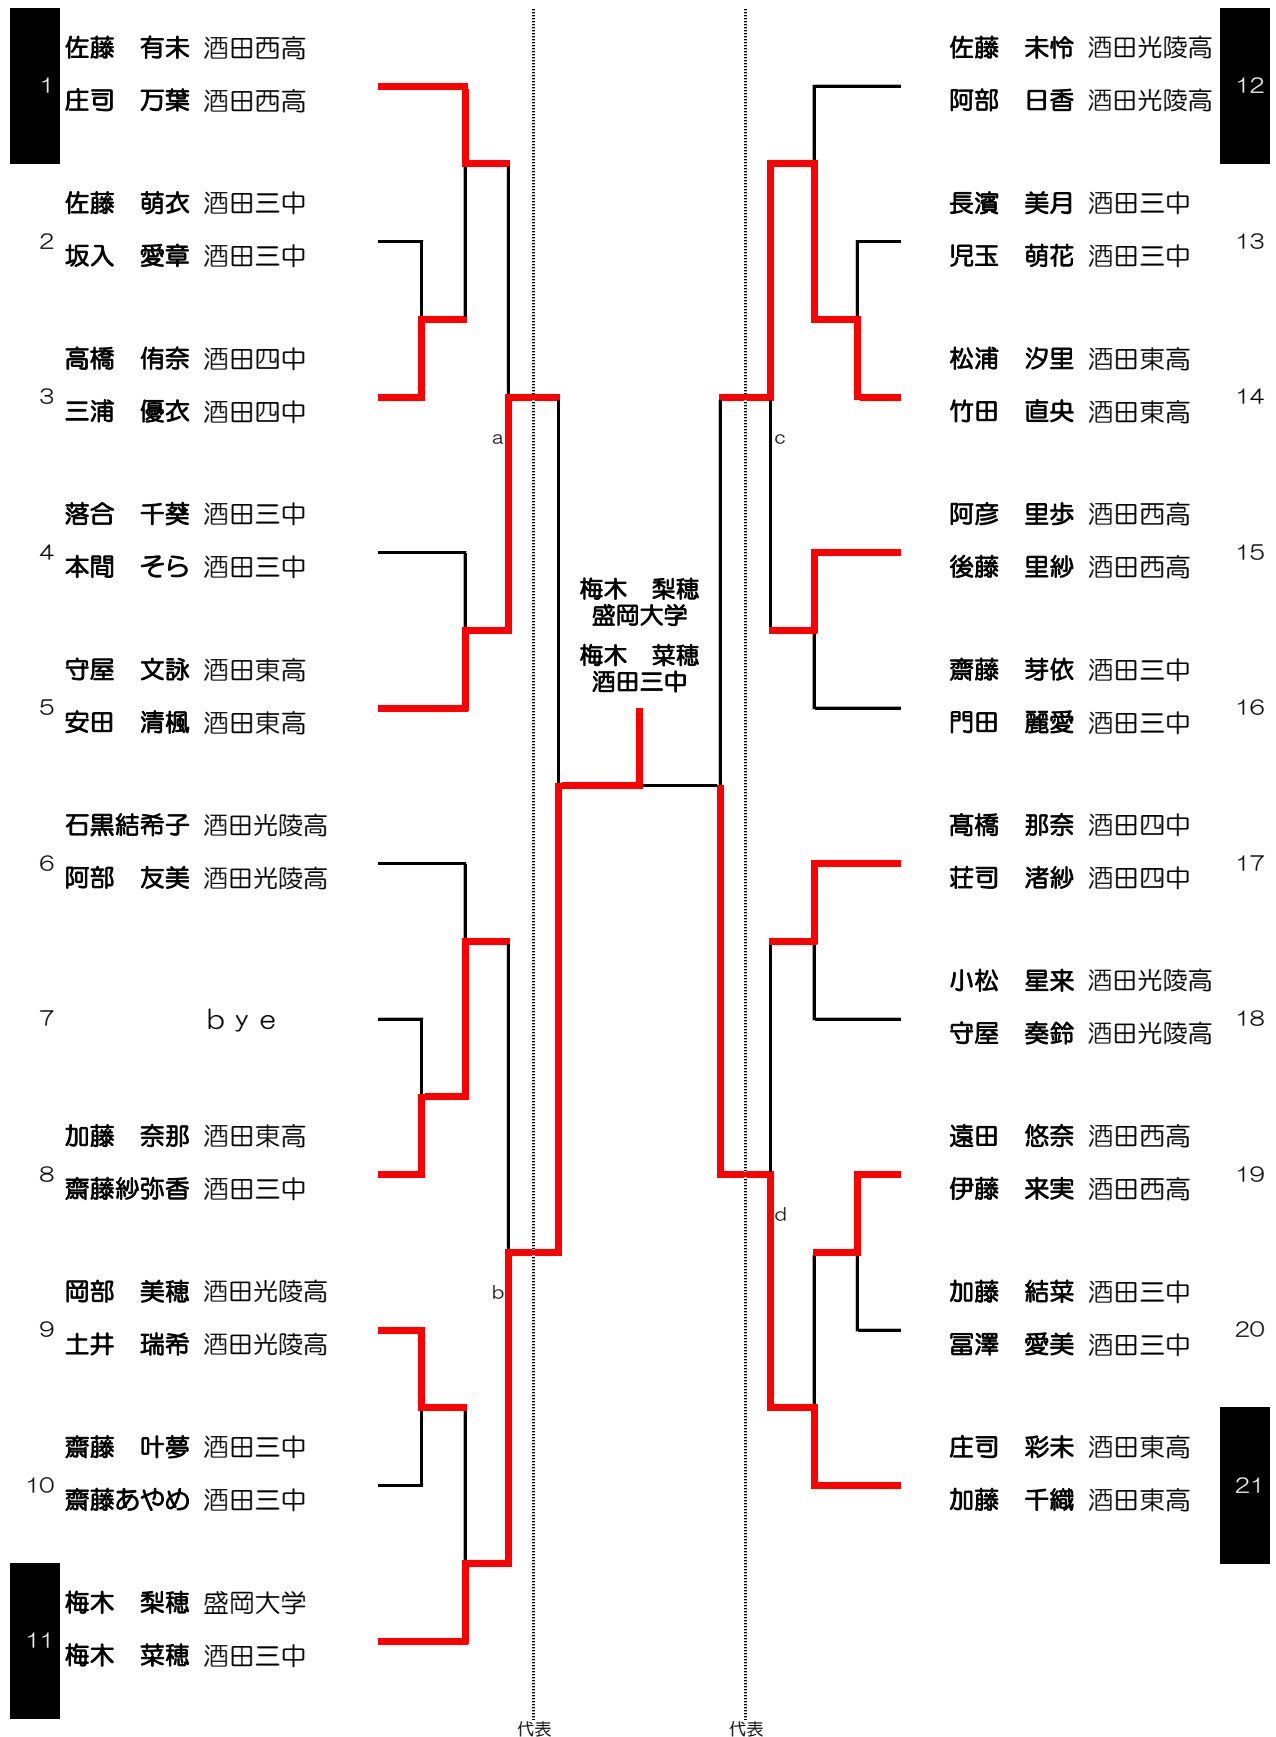

平成28年度 山形県卓球選手権大会酒田地区予選会（一般の部）結果

酒田市体育館 平成28年9月4日（日）

混合ダブルス				
第1位	佐々木 剛	酒田東高教員	佐藤 亜耶	山形TTC
第2位	高橋 航太	マエチトクラブ	阿部 友美	酒田光陵高
第3位	庄司 伊吹	酒田二中	阿部 日香	酒田光陵高
第3位	石黒 達也	鶴岡高専	菅原 莉里子	東部クラブ

男子ダブルス				
第1位	菅原 大歩	酒田東高	佐藤 昂大	酒田東高
第2位	阿彦 拓夢	酒田光陵高	高橋 涼	酒田光陵高
第3位	加藤 隆寛	酒田東高	加藤 歩	酒田東高
第3位	伊藤 康洋	タクエークラブ	阿部 達也	タクエークラブ

女子ダブルス				
第1位	梅木 梨穂	盛岡大学	梅木 菜穂	酒田三中
第2位	庄司 彩未	酒田東高	加藤 千織	酒田東高
第3位	守屋 文詠	酒田東高	安田 清楓	酒田東高
第3位	松浦 汐里	酒田東高	竹田 直央	酒田東高

男子シングルス		女子シングルス		
第1位	佐藤 昂大	酒田東高	佐藤 有未	酒田西高
第2位	阿彦 拓夢	酒田光陵高	加藤 千織	酒田東高
第3位	伊藤 丈一郎	酒田二中	庄司 彩未	酒田東高
第3位	菅原 千拓	タクエークラブ	安田 清楓	酒田東高

平成28年度 山形県卓球選手権大会 酒田地区予選会
 混合ダブルス（県大会出場枠2組+地区推薦1組）
 【地区推薦出場】齋藤 飛鳥（北陸大学） 後藤 祐加（金城大学）

■は第1試合の審判をお願いします。後は敗者審判です。

平成28年度 山形県卓球選手権大会 酒田地区予選会
男子ダブルス（県大会出場枠10組）

■は第1試合の審判をお願いします。後は敗者審判です。

平成28年度 山形県卓球選手権大会 酒田地区予選会
女子ダブルス (県大会出場枠6組)

■は第1試合の審判をお願いします。後は敗者審判です。

平成28年度 山形県卓球選手権大会 酒田地区予選会
 男子シングルス（県大会出場枠17名+地区推薦1名）
 【地区推薦出場】齋藤 飛鳥（北陸大学）

■は第1試合の審判をお願いします。後は敗者審判です。