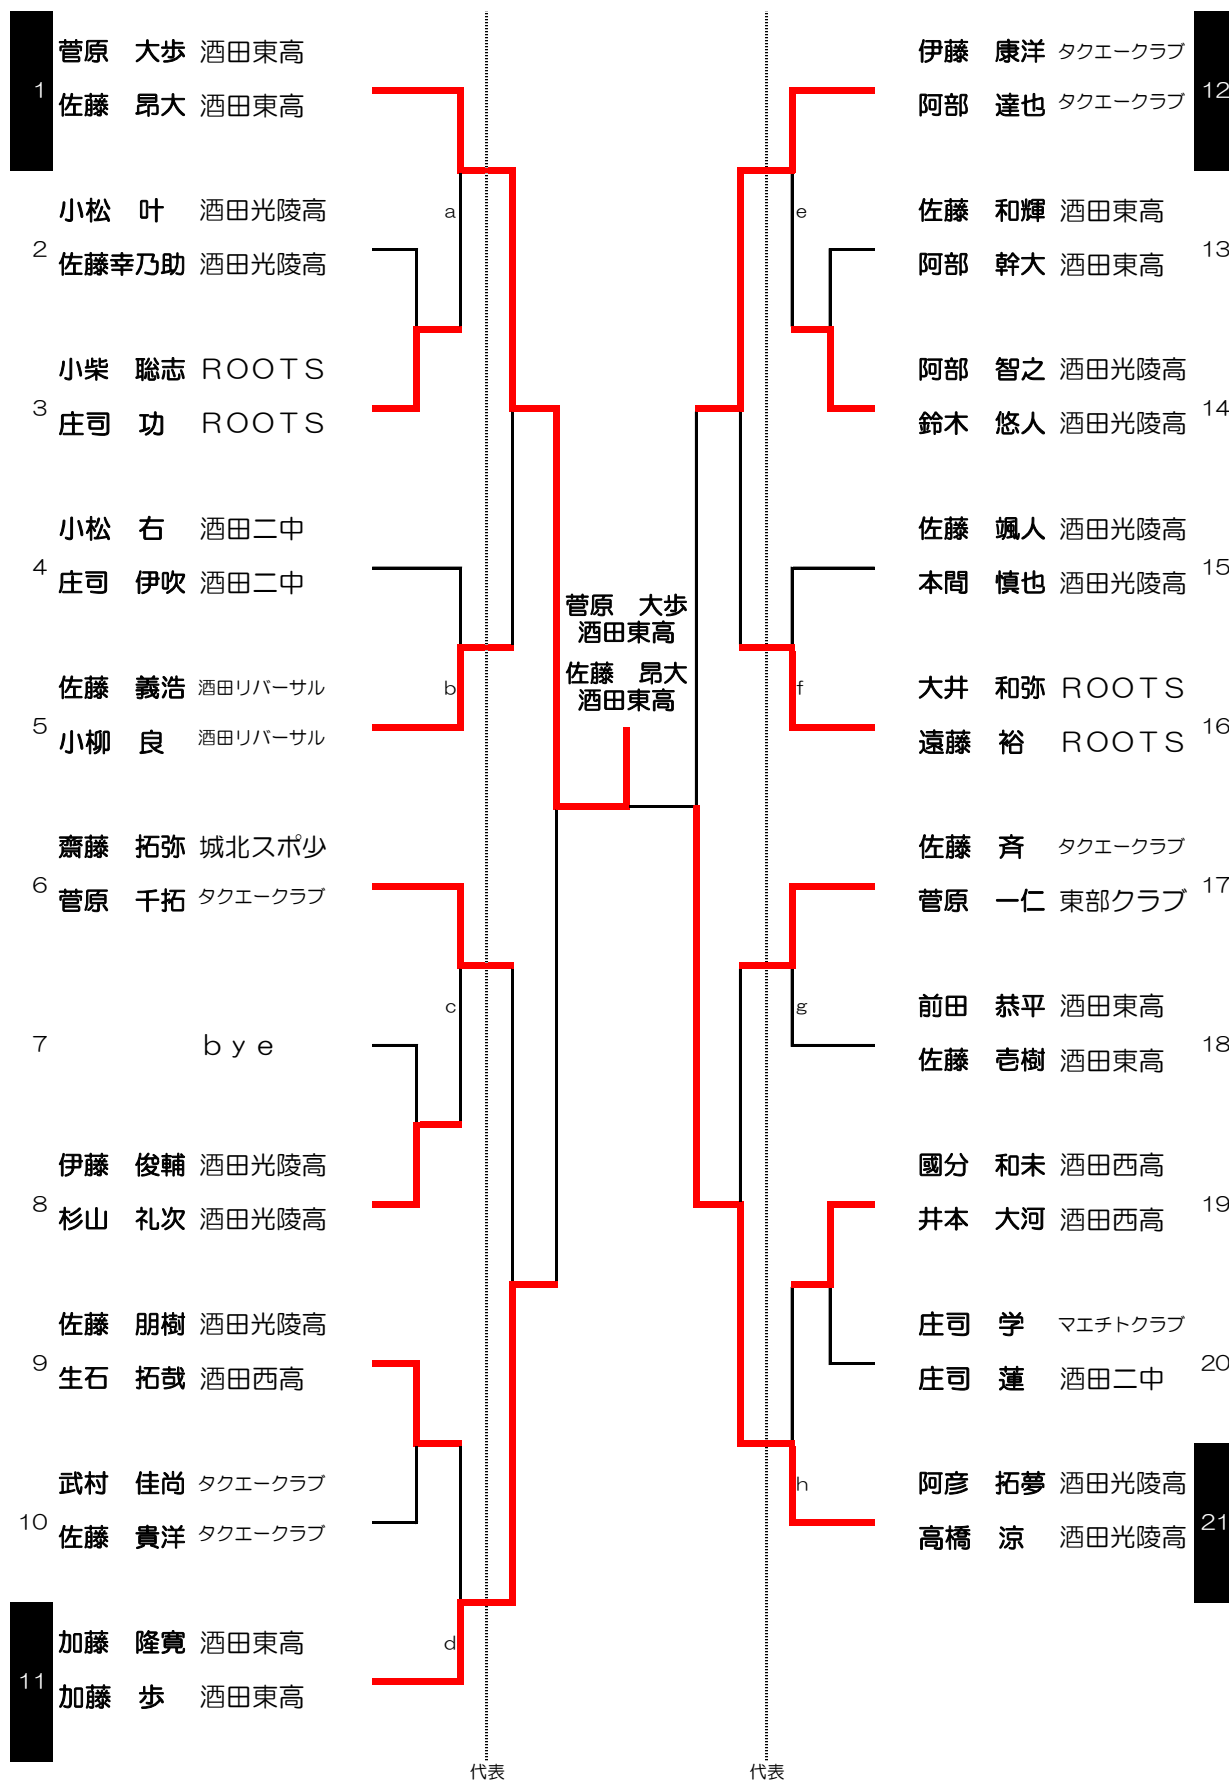

平成28年度 山形県卓球選手権大会 酒田地区予選会
男子ダブルス（県大会出場枠10組）

■は第1試合の審判をお願いします。後は敗者審判です。