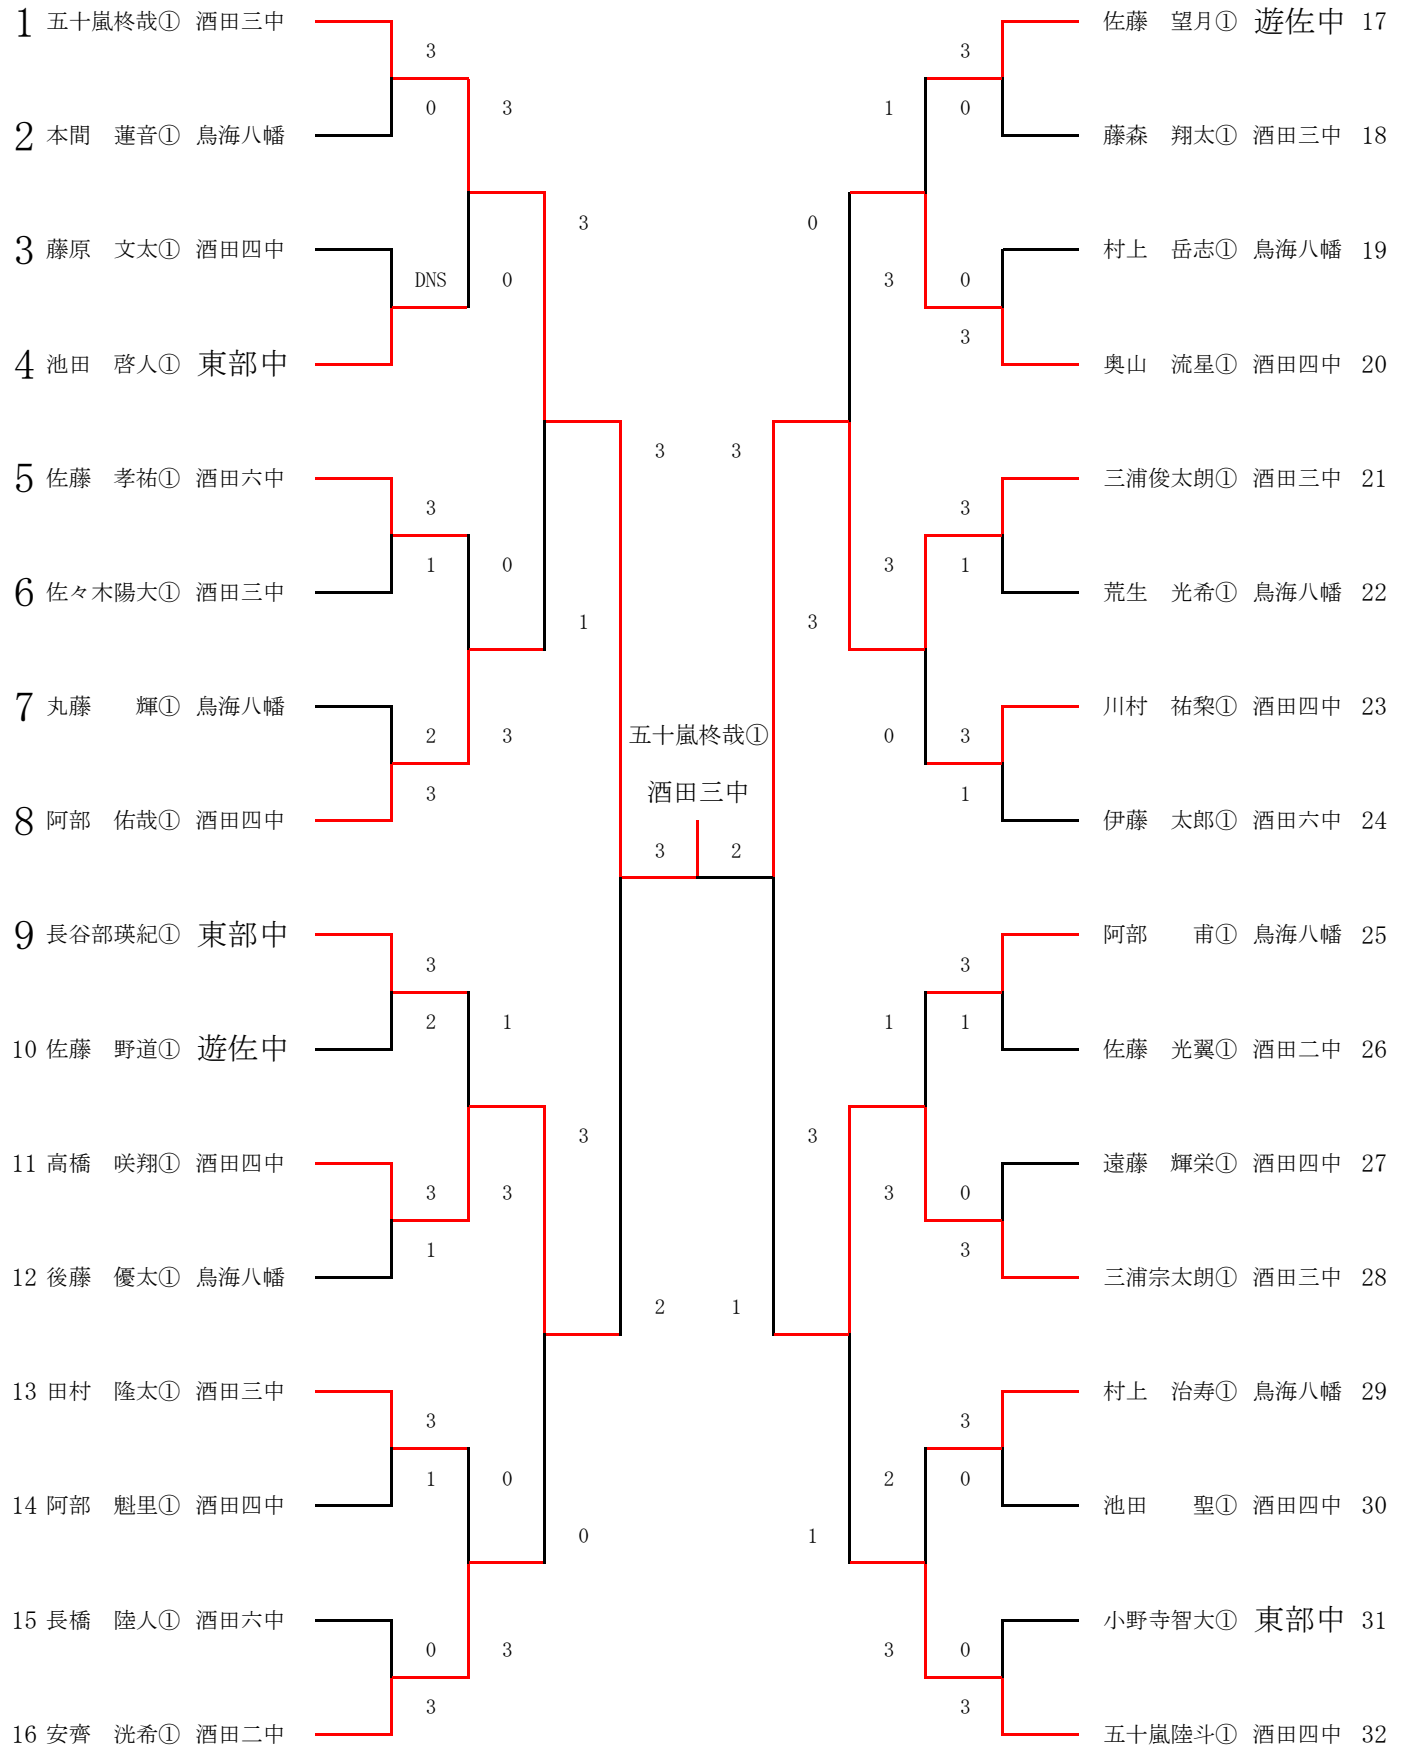

男子シングルス I 部

1	橋 伶来①	酒田四中		佐藤心乃助②	酒田二中	28
2	渋谷 朋典②	酒田二中		石川 巧②	酒田六中	29
3	奥山 永吉②	酒田三中		遠田 和生②	酒田四中	30
4	大井 遥介②	東部中		阿部 柊吾②	酒田四中	31
5	太田 蓮②	酒田一中		田代 朱音②	遊佐中	32
6	伊藤 穂高②	遊佐中		佐藤 大輝②	鳥海八幡中	33
7	小松 涼河②	酒田六中		伊藤 友耶②	酒田一中	34
8	佐藤生乃助①	酒田二中		石黒 昌孝②	東部中	35
9	高橋 優斗②	遊佐中		遠田 光雪②	酒田四中	36
10	小野寺紘太②	鳥海八幡中		寺崎 知喜②	酒田六中	37
11	菅原 青葉②	酒田四中		菅原 龍馬①	酒田三中	38
12	菅原 眞②	酒田六中		加藤 蓮生②	酒田二中	39
13	小林 紘也①	酒田一中		相蘇 光②	鳥海八幡中	40
14	池田 侑史②	鳥海八幡中		本間 広大②	遊佐中	41
15	猪上楓那琉②	遊佐中		富樫 知稀①	酒田三中	42
16	佐藤 友浩②	酒田四中		宇山 侑利②	酒田一中	43
17	堀 暢文②	酒田一中		須田 千明②	遊佐中	44
18	奥泉 宏風②	酒田四中		齋藤 大斗②	酒田六中	45
19	BYE			堀 晃輔①	鳥海八幡中	46
20	和島 美侑①	酒田三中		加藤 幸介②	酒田四中	47
21	進藤 叶羽②	酒田四中		村上虎太郎①	鳥海八幡中	48
22	阿部 巧②	酒田二中		佐藤 椎南②	酒田二中	49
23	佐藤 瑞輝①	遊佐中		榊原 摩耶②	酒田六中	50
24	佐藤 蒼汰②	酒田六中		石川 琉雅②	遊佐中	51
25	高力 春真②	酒田一中		今井 大夢②	酒田四中	52
26	石川 雄大②	鳥海八幡中		阿部 蒼依②	遊佐中	53
27	渋谷 大雅②	遊佐中		阿部 佑哉①	酒田一中	54

男子シングルスⅡ部