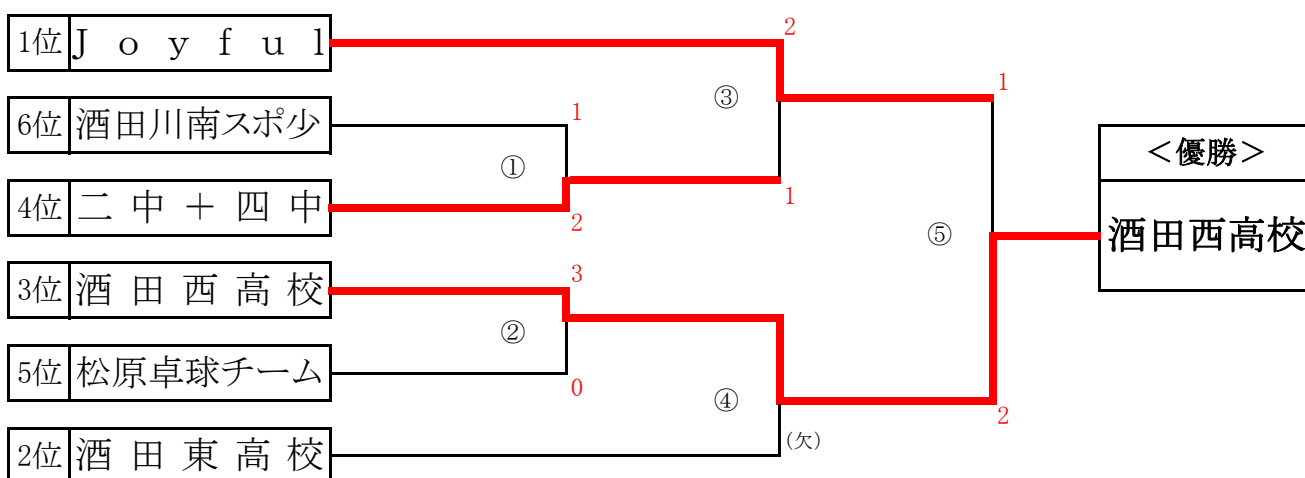

酒田ナイター卓球リーグ

【 女子の部 】

チーム名	1	2	3	4	5	6	勝敗	勝点	順位
1 酒田西高校		○ 3-0	○ 3-0	○ 2-1	× 1-2	○ 2-1	4-1	9(10/13)	3
2 酒田川南スポ少	× 0-3		× 1-2	× 1-2	× 0-3	× 1-2	0-5	5	6
3 松原卓球チーム	× 0-3	○ 2-1		× 0-3	× 0-3	× 0-3	1-4	6	5
4 酒田東高校	× 1-2	○ 2-1	○ 3-0		○ 2-1	○ 3-0	4-1	9(11/12)	2
5 J o y f u l	○ 2-1	○ 3-0	○ 3-0	× 1-2		○ 3-0	4-1	9(13/9)	1
6 二中+四中	× 1-2	○ 2-1	○ 3-0	× 0-3	× 0-3		2-3	7	4

【 女子の部 : 決勝トーナメント 】