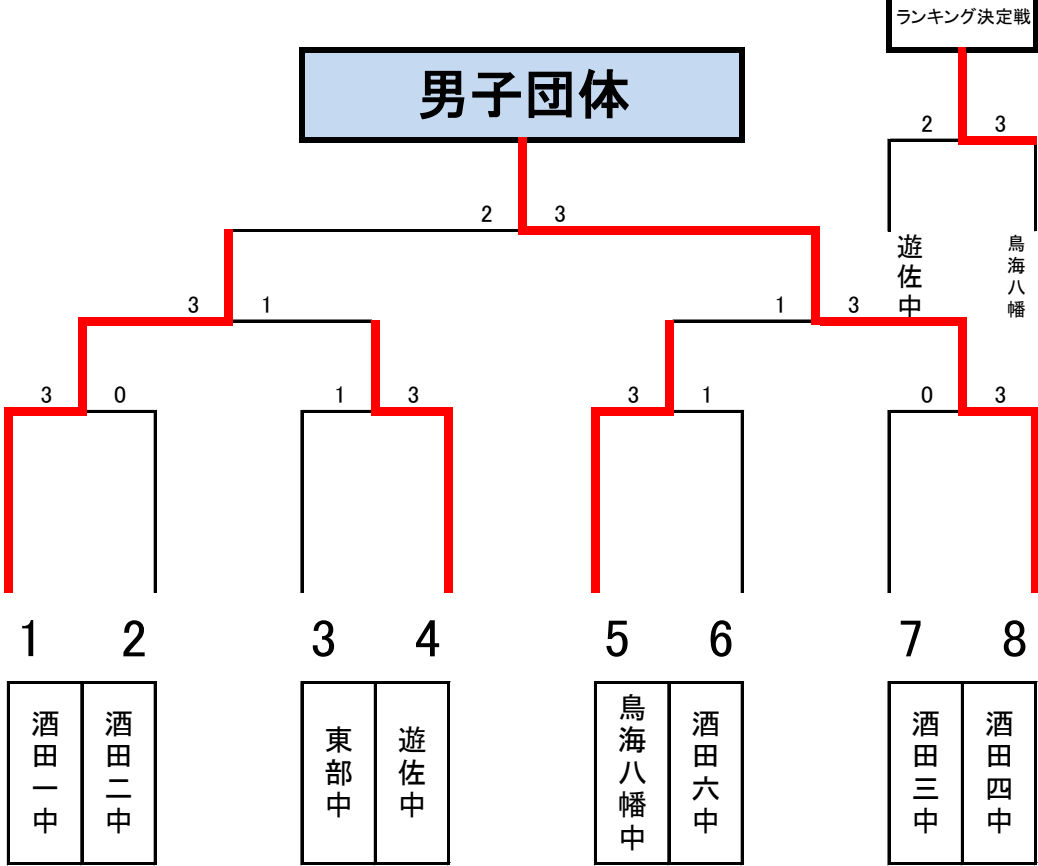

2017 憲法記念卓球大会終結果

男子団体	
	学校名
優勝	酒田市立第四中学校
2位	酒田市立第一中学校
3位	酒田市立鳥海八幡中学校
3位	遊佐町立遊佐中学校

女子団体	
	学校名
優勝	酒田市立鳥海八幡中学校
2位	酒田市立第三中学校
3位	酒田市立第四中学校
3位	酒田市立第六中学校

男子個人	氏名	学校名
優勝	熊谷 楓希①	酒四中
2位	田代 俊也①	酒四中
3位	阿部 佑哉②	酒一中
3位	橘 伶来②	酒四中
ベスト8	池田 侑史③	鳥海八幡中
ベスト8	高橋 葉琉①	酒一中
ベスト8	渋谷 大雅③	遊佐中
ベスト8	加藤 幸介③	酒四中
ベスト16	佐藤生乃助②	酒二中
ベスト16	佐藤心乃助③	酒二中
ベスト16	石黒 昌孝③	東部中
ベスト16	小野寺紘太③	鳥海八幡中
ベスト16	田代 朱音③	遊佐中
ベスト16	大井 遥介③	東部中
ベスト16	進藤 叶羽③	酒四中
ベスト16	小林 紘也②	酒一中

おめでとうございます

2017 憲法記念卓球大会

A

B

女子シングルス

順位	選手名	所属校	対戦相手	スコア	対戦相手	所属校	順位
1	加藤 七菜③	東部中	佐藤 日和③	3-2	酒二中	46	
2	菅原 萌②	酒一中	五十嵐愛華③	3-0	酒四中	47	
3	奥山 紗奈①	酒三中	長濱 美月②	3-0	酒三中	48	
4	萩野 花香③	酒六中	安田 華澄①	3-2	東部中	49	
5	高橋 花音②	鳥海八幡	森谷 茉郁②	3-0	酒六中	50	
6	吉泉 咲季③	酒四中	伊藤 愛菜①	3-0	酒一中	51	
7	齋藤 さくら②	酒三中	池田 栞望②	3-1	鳥海八幡	52	
8	齋藤 小波③	酒六中	池田 美槻③	3-0	酒六中	53	
9	井上 香帆②	酒二中	相馬 美月②	3-0	酒六中	54	
10	土井 菜摘①	鳥海八幡	児玉 萌花③	3-2	酒三中	55	
11	阿彦 歩佳①	酒一中	住石 梨奈③	3-0	酒四中	56	
12	門田 麗愛②	酒三中	落合 千葵③	3-2	酒三中	57	
13	佐藤 萌衣②	酒四中	本間 希美②	3-0	鳥海八幡	58	
14	池田 友華③	鳥海八幡	石井 海帆③	3-0	酒四中	59	
15	佐藤 可林②	酒六中	五十嵐 鈴②	3-0	酒一中	60	
16	高橋 彩香①	遊佐中	今野 朱理③	3-1	遊佐中	61	
17	金子みずほ③	酒田特	児玉 ゆい③	3-0	酒六中	62	
18	今井 百香③	東部中	松木 恋音②	3-0	東部中	63	
19	bye		加藤 結奈②	3-2	酒三中	64	
20	富樫 紗希②	鳥海八幡	伊藤 麻未①	3-0	酒一中	65	
21	稲泉 果歩①	酒六中	齋藤 真依②	3-0	酒六中	66	
22	本間 美羽③	酒三中	佐藤 未悠①	3-0	鳥海八幡	67	
23	渡部 桂②	酒四中	本間 そら③	3-0	酒三中	68	
24	齋藤 芽依③	酒三中	長谷川木美②	3-1	鳥海八幡	69	
25	富樫 茅羽①	酒四中	藤谷 莉子③	3-0	東部中	70	
26	菅野 美羽②	酒六中	佐藤 百華②	3-0	酒四中	71	
27	齋藤 優衣③	鳥海八幡	佐藤 公華③	3-0	酒六中	72	
28	田中 羅菜③	酒六中	佐藤朝日奈③	3-0	酒六中	73	
29	赤松 陽香②	酒一中	児玉 優那②	3-0	酒三中	74	
30	池田 乙端②	酒六中	村上希愛来③	3-0	酒四中	75	
31	相馬 結衣②	東部中	菅原 さくら②	3-0	酒一中	76	
32	齋藤 あやめ③	酒三中	大場 祈凜③	3-0	遊佐中	77	
33	佐藤 菜々美②	鳥海八幡	高橋 舞衣②	3-0	鳥海八幡	78	
34	佐藤 華①	酒四中	畠中陽菜子③	3-0	酒六中	79	
35	那須英璃花②	遊佐中	小野寺愛美③	3-2	鳥海八幡	80	
36	保科 愛②	酒六中	佐藤 桃珈①	3-0	東部中	81	
37	佐藤 萌衣③	酒三中	富澤 愛美③	3-0	酒三中	82	
38	齋藤 奈々子②	酒一中	土門 美夢②	3-1	酒一中	83	
39	小野寺菜月②	酒二中	齋藤 楓菜②	3-0	遊佐中	84	
40	塚形 凜花②	酒四中	高野 珠実③	3-0	酒六中	85	
41	坂入 愛章③	酒三中	榊村 美結②	3-0	酒一中	86	
42	村岡 奈央②	酒一中	齋藤 叶夢③	3-0	酒三中	87	
43	齋藤 愛姫③	東部中	佐藤 志織②	3-0	鳥海八幡	88	
44	菅原 音色①	酒六中	佐藤 由依③	3-0	酒四中	89	
45	八幡 千穂③	鳥海八幡					