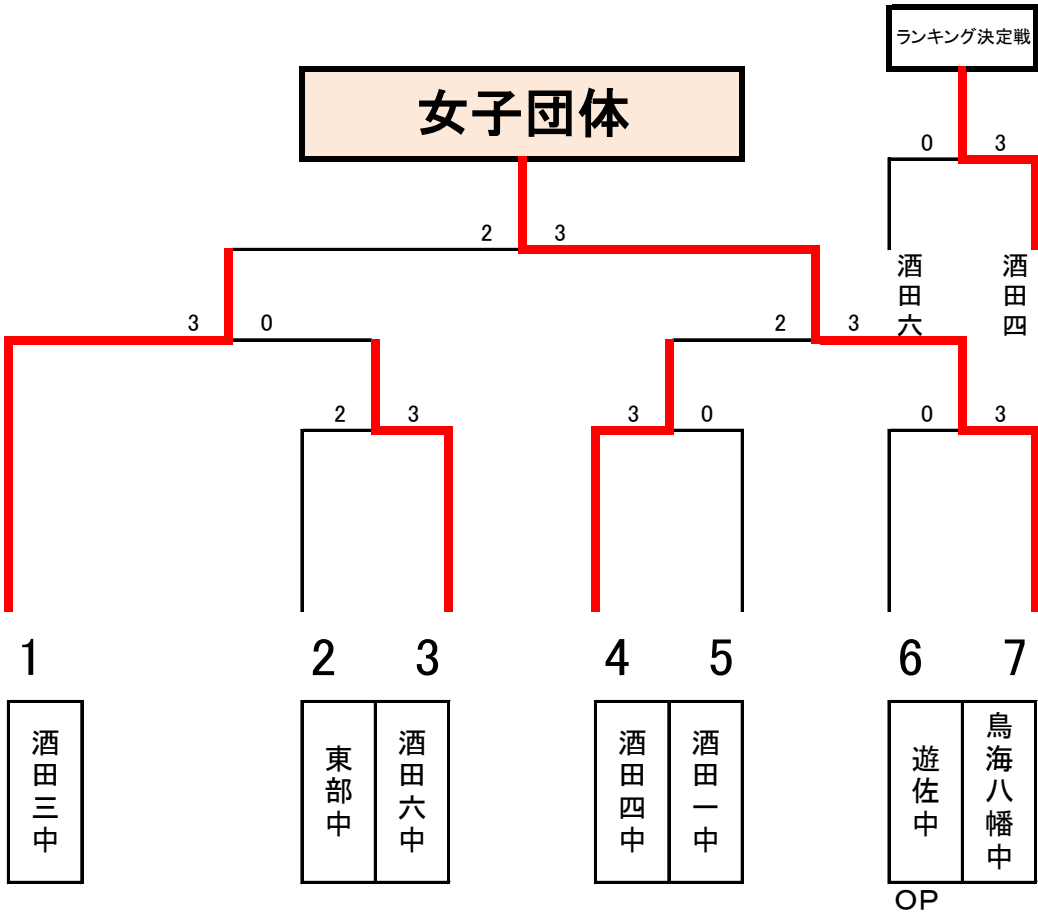

2017 憲法記念卓球大会終結果

男子団体	
	学校名
優勝	酒田市立第四中学校
2位	酒田市立第一中学校
3位	酒田市立鳥海八幡中学校
3位	遊佐町立遊佐中学校

女子団体	
	学校名
優勝	酒田市立鳥海八幡中学校
2位	酒田市立第三中学校
3位	酒田市立第四中学校
3位	酒田市立第六中学校

男子個人	氏名	学校名
優勝	熊谷 楓希①	酒四中
2位	田代 俊也①	酒四中
3位	阿部 佑哉②	酒一中
3位	橘 伶来②	酒四中
ベスト8	池田 侑史③	鳥海八幡中
ベスト8	高橋 葉琉①	酒一中
ベスト8	渋谷 大雅③	遊佐中
ベスト8	加藤 幸介③	酒四中
ベスト16	佐藤生乃助②	酒二中
ベスト16	佐藤心乃助③	酒二中
ベスト16	石黒 昌孝③	東部中
ベスト16	小野寺紘太③	鳥海八幡中
ベスト16	田代 朱音③	遊佐中
ベスト16	大井 遥介③	東部中
ベスト16	進藤 叶羽③	酒四中
ベスト16	小林 紘也②	酒一中

おめでとうございます

2017 憲法記念卓球大会

A

B

女子シングルス

順位	選手名	所属校	対戦相手	スコア	対戦相手	所属校	順位
1	加藤 七菜③	東部中	佐藤 日和③	3-2	酒二中	46	
2	菅原 萌②	酒一中	五十嵐愛華③	3-0	酒四中	47	
3	奥山 紗奈①	酒三中	長濱 美月②	3-0	酒三中	48	
4	萩野 花香③	酒六中	安田 華澄①	3-2	東部中	49	
5	高橋 花音②	鳥海八幡	森谷 茉郁②	3-0	酒六中	50	
6	吉泉 咲季③	酒四中	伊藤 愛菜①	3-0	酒一中	51	
7	齋藤 さくら②	酒三中	池田 栞望②	3-1	鳥海八幡	52	
8	齋藤 小波③	酒六中	池田 美槻③	3-0	酒六中	53	
9	井上 香帆②	酒二中	相馬 美月②	3-0	酒六中	54	
10	土井 菜摘①	鳥海八幡	児玉 萌花③	3-2	酒三中	55	
11	阿彦 歩佳①	酒一中	住石 梨奈③	3-0	酒四中	56	
12	門田 麗愛②	酒三中	落合 千葵③	3-2	酒三中	57	
13	佐藤 萌衣②	酒四中	本間 希美②	3-0	鳥海八幡	58	
14	池田 友華③	鳥海八幡	石井 海帆③	3-0	酒四中	59	
15	佐藤 可林②	酒六中	五十嵐 鈴②	3-0	酒一中	60	
16	高橋 彩香①	遊佐中	今野 朱理③	3-1	遊佐中	61	
17	金子みずほ③	酒田特	児玉 ゆい③	3-0	酒六中	62	
18	今井 百香③	東部中	松木 恋音②	3-0	東部中	63	
19	bye		加藤 結奈②	3-2	酒三中	64	
20	富樫 紗希②	鳥海八幡	伊藤 麻未①	3-0	酒一中	65	
21	稲泉 果歩①	酒六中	齋藤 真依②	3-0	酒六中	66	
22	本間 美羽③	酒三中	佐藤 未悠①	3-0	鳥海八幡	67	
23	渡部 桂②	酒四中	本間 そら③	3-0	酒三中	68	
24	齋藤 芽依③	酒三中	長谷川木美②	3-1	鳥海八幡	69	
25	富樫 茅羽①	酒四中	藤谷 莉子③	3-0	東部中	70	
26	菅野 美羽②	酒六中	佐藤 百華②	3-0	酒四中	71	
27	齋藤 優衣③	鳥海八幡	佐藤 公華③	3-0	酒六中	72	
28	田中 羅菜③	酒六中	佐藤朝日奈③	3-0	酒六中	73	
29	赤松 陽香②	酒一中	児玉 優那②	3-0	酒三中	74	
30	池田 乙端②	酒六中	村上希愛来③	3-0	酒四中	75	
31	相馬 結衣②	東部中	菅原 さくら②	3-0	酒一中	76	
32	齋藤 あやめ③	酒三中	大場 祈凜③	3-0	遊佐中	77	
33	佐藤 菜々美②	鳥海八幡	高橋 舞衣②	3-0	鳥海八幡	78	
34	佐藤 華①	酒四中	畠中陽菜子③	3-0	酒六中	79	
35	那須英璃花②	遊佐中	小野寺愛美③	3-2	鳥海八幡	80	
36	保科 愛②	酒六中	佐藤 桃珈①	3-0	東部中	81	
37	佐藤 萌衣③	酒三中	富澤 愛美③	3-0	酒三中	82	
38	齋藤 奈々子②	酒一中	土門 美夢②	3-1	酒一中	83	
39	小野寺菜月②	酒二中	齋藤 楓菜②	3-0	遊佐中	84	
40	塚形 凜花②	酒四中	高野 珠実③	3-0	酒六中	85	
41	坂入 愛章③	酒三中	榊村 美結②	3-0	酒一中	86	
42	村岡 奈央②	酒一中	齋藤 叶夢③	3-0	酒三中	87	
43	齋藤 愛姫③	東部中	佐藤 志織②	3-0	鳥海八幡	88	
44	菅原 音色①	酒六中	佐藤 由依③	3-0	酒四中	89	
45	八幡 千穂③	鳥海八幡					