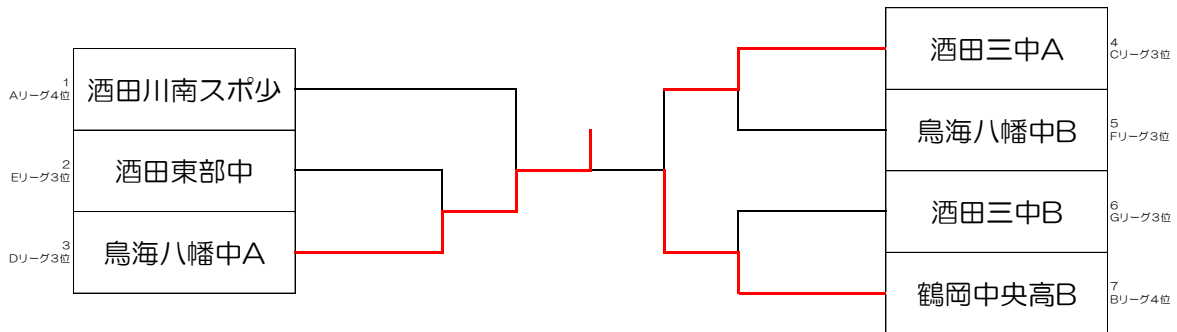

第27回酒田オープン卓球大会

結果

平成29年7月17日

酒田市国体記念体育館

決勝トーナメント

団体	男子の部	女子の部
第1位	酒田光陵高	酒田東高
第2位	チーム桜	由利高A
第3位	team.K	本荘高A
//	タクエークラブ	本荘高B

友好トーナメント1部

団体	男子の部	女子の部
第1位	チーム窪健A	酒田光陵高

友好トーナメント2部

団体	男子の部	女子の部
第1位	チーム桜B	鳥海八幡中A

*** 友好トーナメント(1部) ***

男子の部

女子の部

*** 友好トーナメント(2部) ***

男子の部

女子の部

*** 予選リーグ***

男子の部(1)(決勝トーナメントへは、4チームリーグは2位まで、3チームリーグは1位のチームのみ。)

①は進行をお願いします。

1~4コート

A	チーム名	1	2	3	4	勝/敗	順位
1	チーム桜A		×	○	○	2/1	2
			2-3	4-1	5-0		
2	大和クラブ	○		○	○	3/0	1
		3-2		3-2	5-0		
3	T.TミランE	×	×		○	1/2	3
		1-4	2-3		3-2		
4	シニアハイスクール	×	×	×		0/3	4
		0-5	0-5	2-3			