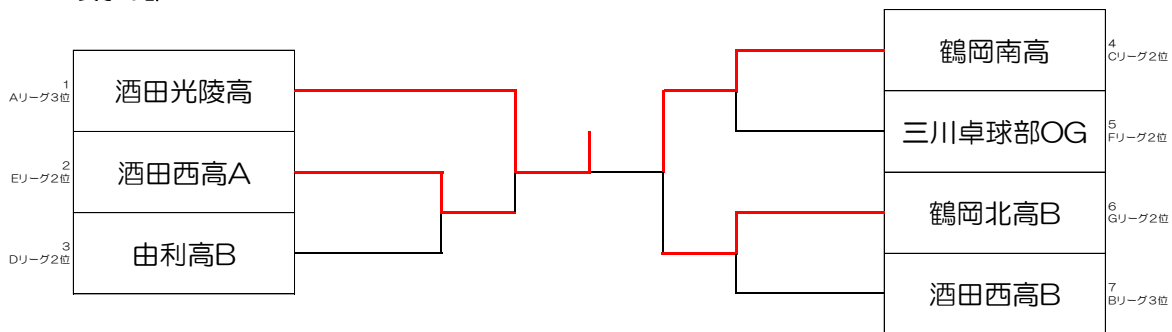

第27回酒田オープン卓球大会

結果

平成29年7月17日

酒田市国体記念体育館

決勝トーナメント

団体	男子の部	女子の部
第1位	酒田光陵高	酒田東高
第2位	チーム桜	由利高A
第3位	team.K	本荘高A
//	タクエークラブ	本荘高B

友好トーナメント1部

団体	男子の部	女子の部
第1位	チーム窪健A	酒田光陵高

友好トーナメント2部

団体	男子の部	女子の部
第1位	チーム桜B	鳥海八幡中A

*** 友好トーナメント(1部) ***

男子の部

女子の部

*** 友好トーナメント(2部) ***

男子の部

女子の部

*** 予選リーグ***

男子の部(1)(決勝トーナメントへは、4チームリーグは2位まで、3チームリーグは1位のチームのみ。)

①は進行をお願いします。

1~4コート

A	チーム名	1	2	3	4	勝/敗	順位
1	チーム桜A		×	○	○	2/1	2
			2-3	4-1	5-0		
2	大和クラブ	○		○	○	3/0	1
		3-2		3-2	5-0		
3	T.TミランE	×	×		○	1/2	3
		1-4	2-3		3-2		
4	シニアハイスクール	×	×	×		0/3	4
		0-5	0-5	2-3			

5コート

B	チーム名	1	2	3	勝/敗	順位
1	酒田リバーサルA		○	○	2/0	1
			3-2	4-1		
2	明桜高	×		○	1/1	2
		2-3		4-1		
3	酒田一中B	×	×		0/2	3
		1-4	1-4			

6コート

C	チーム名	1	2	3	4	勝/敗	順位
1	タクエークラブ			○	○	2/0	1
				5-0	5-0		
2	ANK						
3	マエチトクラブB	×			○	1/1	2
		1-4			3-2		
4	酒田川南スポ少	×		×		0/2	3
		0-5		0-5			