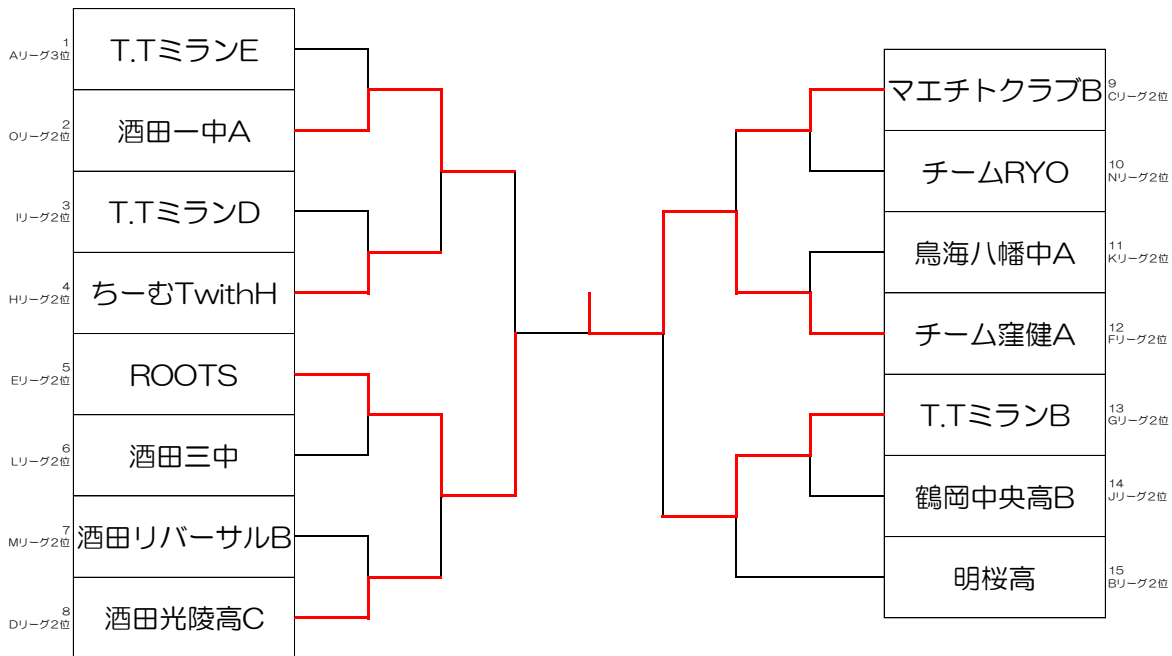

第27回酒田オープン卓球大会

結果

平成29年7月17日

酒田市国体記念体育館

決勝トーナメント

団体	男子の部	女子の部
第1位	酒田光陵高	酒田東高
第2位	チーム桜	由利高A
第3位	team.K	本荘高A
//	タクエークラブ	本荘高B

友好トーナメント1部

団体	男子の部	女子の部
第1位	チーム窪健A	酒田光陵高

友好トーナメント2部

団体	男子の部	女子の部
第1位	チーム桜B	鳥海八幡中A

*** 友好トーナメント(1部) ***

男子の部

女子の部

*** 友好トーナメント(2部) ***

男子の部

女子の部

*** 予選リーグ***

男子の部(1)(決勝トーナメントへは、4チームリーグは2位まで、3チームリーグは1位のチームのみ。)

①は進行をお願いします。

1~4コート

A	チーム名	1	2	3	4	勝/敗	順位
1	チーム桜A		×	○	○	2/1	2
			2-3	4-1	5-0		
2	大和クラブ	○		○	○	3/0	1
		3-2		3-2	5-0		
3	T.TミランE	×	×		○	1/2	3
		1-4	2-3		3-2		
4	シニアハイスクール	×	×	×		0/3	4
		0-5	0-5	2-3			