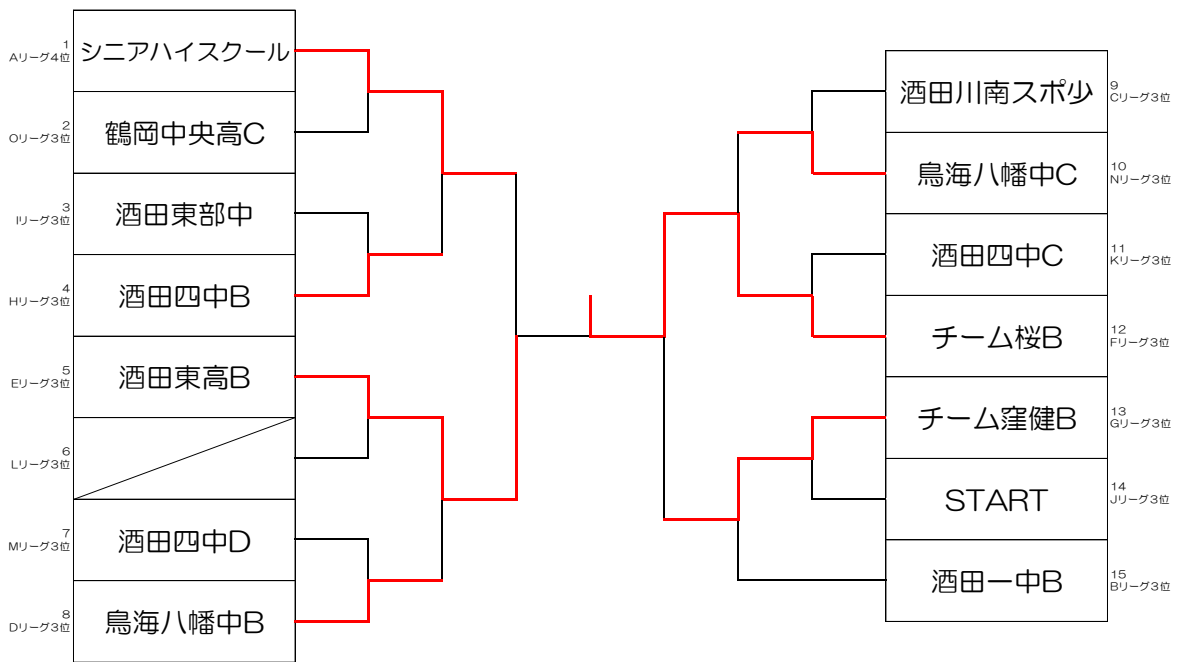

第27回酒田オープン卓球大会

結果

平成29年7月17日

酒田市国体記念体育館

決勝トーナメント

団体	男子の部	女子の部
第1位	酒田光陵高	酒田東高
第2位	チーム桜	由利高A
第3位	team.K	本荘高A
//	タクエークラブ	本荘高B

友好トーナメント1部

団体	男子の部	女子の部
第1位	チーム窪健A	酒田光陵高

友好トーナメント2部

団体	男子の部	女子の部
第1位	チーム桜B	鳥海八幡中A

*** 友好トーナメント(1部) ***

男子の部

女子の部

*** 友好トーナメント(2部) ***

男子の部

女子の部

*** 予選リーグ***

男子の部(1)(決勝トーナメントへは、4チームリーグは2位まで、3チームリーグは1位のチームのみ。)

①は進行をお願いします。

1~4コート

A	チーム名	1	2	3	4	勝/敗	順位
1	チーム桜A		×	○	○	2/1	2
			2-3	4-1	5-0		
2	大和クラブ	○		○	○	3/0	1
		3-2		3-2	5-0		
3	T.TミランE	×	×		○	1/2	3
		1-4	2-3		3-2		
4	シニアハイスクール	×	×	×		0/3	4
		0-5	0-5	2-3			