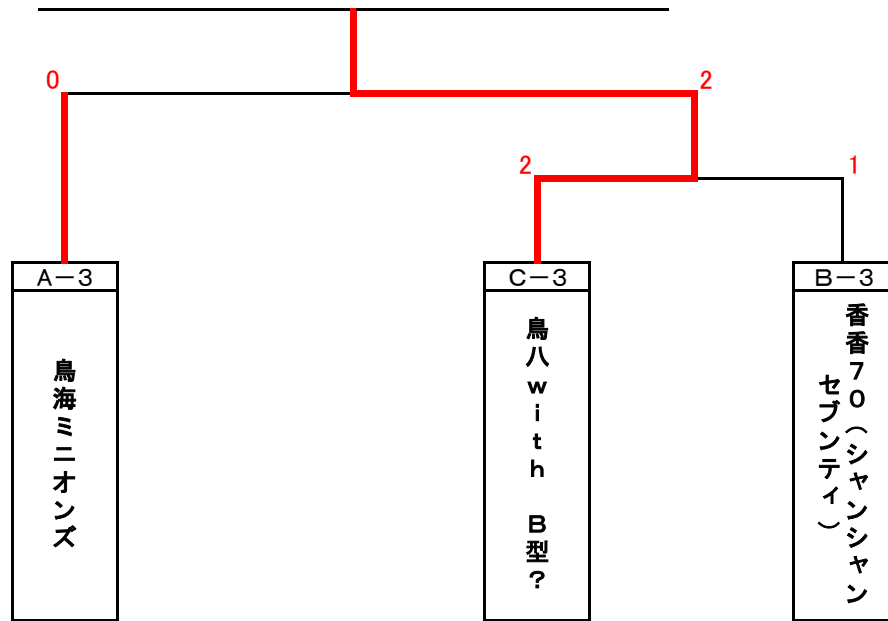

第25回 バタフライ・ダブルス・チームカップ酒田大会

日 時 平成29年12月23日(土)

場 所 酒田市国体記念体育館

試合結果

	1 部	2 部
第1位	チーム十坂+α	Bar Bar Boo
第2位	チーム さかとう	『だめだこりゃ』
第3位	マカロン	ウイズ35億
第3位	バブリーとキャリアウーマン	「弱気じゃ駄目 打つの」

< 1部 決勝トーナメント >

優勝 チーム十坂+α

< 2部 決勝トーナメント >

優勝 Bar Bar Boo

< 1部 友好トーナメント >

鳥八with B型?

< 2部 友好トーナメント >

卓球ミサイルスマッシュ

予 選 リ ー グ

【 1 部 】

Aブロック(1～2コート)