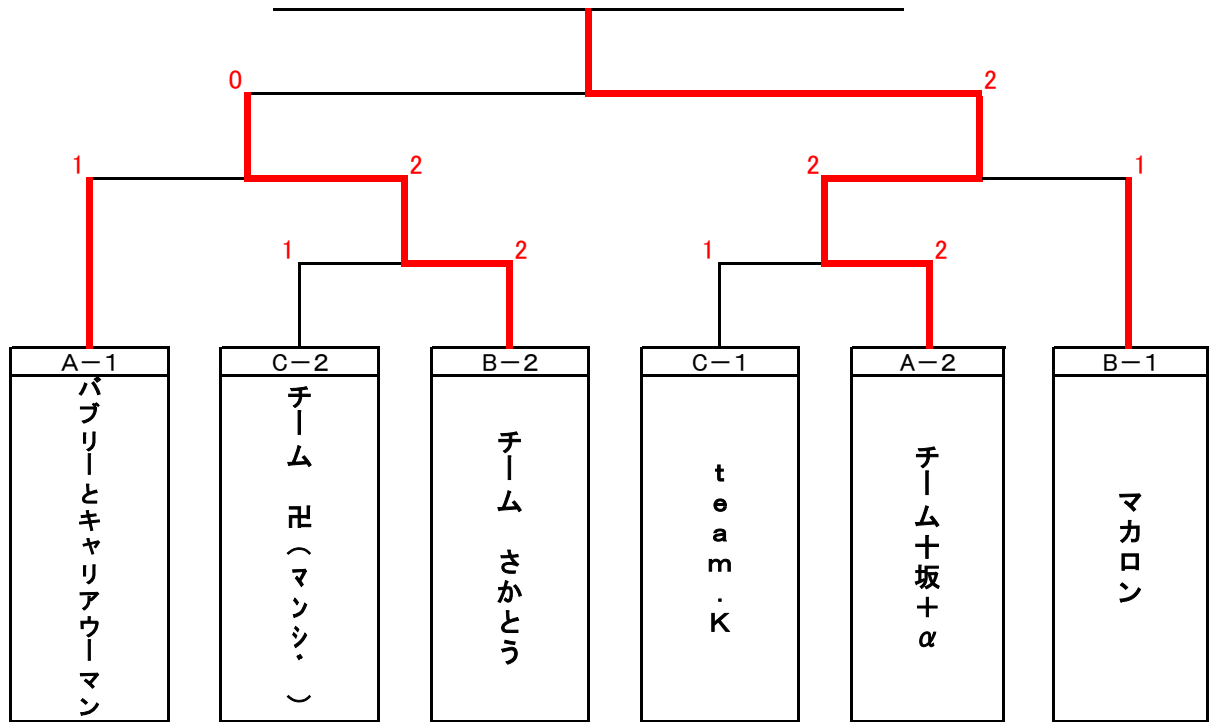

第25回 バタフライ・ダブルス・チームカップ酒田大会

日 時 平成29年12月23日(土)

場 所 酒田市国体記念体育館

試合結果

	1 部	2 部
第1位	チーム十坂+α	Bar Bar Boo
第2位	チーム さかとう	『だめだこりゃ』
第3位	マカロン	ウイズ35億
第3位	バブリーとキャリアウーマン	「弱気じゃ駄目 打つの」

< 1部 決勝トーナメント >

優勝 チーム十坂+α

< 2部 決勝トーナメント >

優勝 Bar Bar Boo

< 1部 友好トーナメント >

鳥八with B型?

< 2部 友好トーナメント >

卓球ミサイルスマッシュ

予 選 リ ー グ

【 1 部 】

Aブロック(1～2コート)

※ 各ブロックの上位2チームが決勝トーナメントに進出

※ 各ブロックの3位チームが友好トーナメントに

< 試合順序 >

3チームの場合 ① 2-3 ② 1-3 ③ 1-2