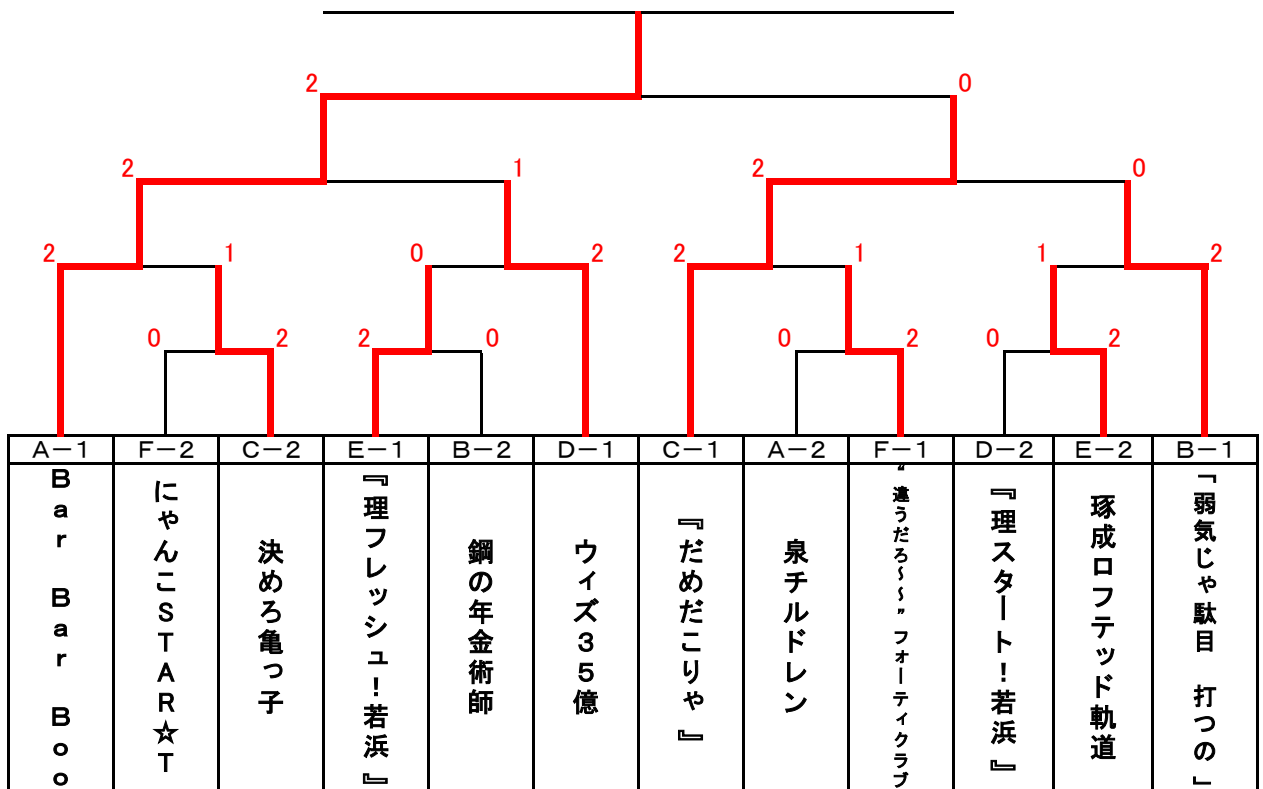

第25回 バタフライ・ダブルス・チームカップ酒田大会

日 時 平成29年12月23日(土)

場 所 酒田市国体記念体育館

試合結果

	1 部	2 部
第1位	チーム十坂+α	Bar Bar Boo
第2位	チーム さかとう	『だめだこりゃ』
第3位	マカロン	ウイズ35億
第3位	バブリーとキャリアウーマン	「弱気じゃ駄目 打つの」

< 1部 決勝トーナメント >

優勝 チーム十坂+α

< 2部 決勝トーナメント >

優勝 Bar Bar Boo

< 1部 友好トーナメント >

鳥八with B型?

< 2部 友好トーナメント >

卓球ミサイルスマッシュ

予 選 リ ー グ

【 1 部 】

Aブロック(1～2コート)

※ 各ブロックの上位2チームが決勝トーナメントに進出

※ 各ブロックの3位チームが友好トーナメントに

< 試合順序 >

3チームの場合 ① 2-3 ② 1-3 ③ 1-2