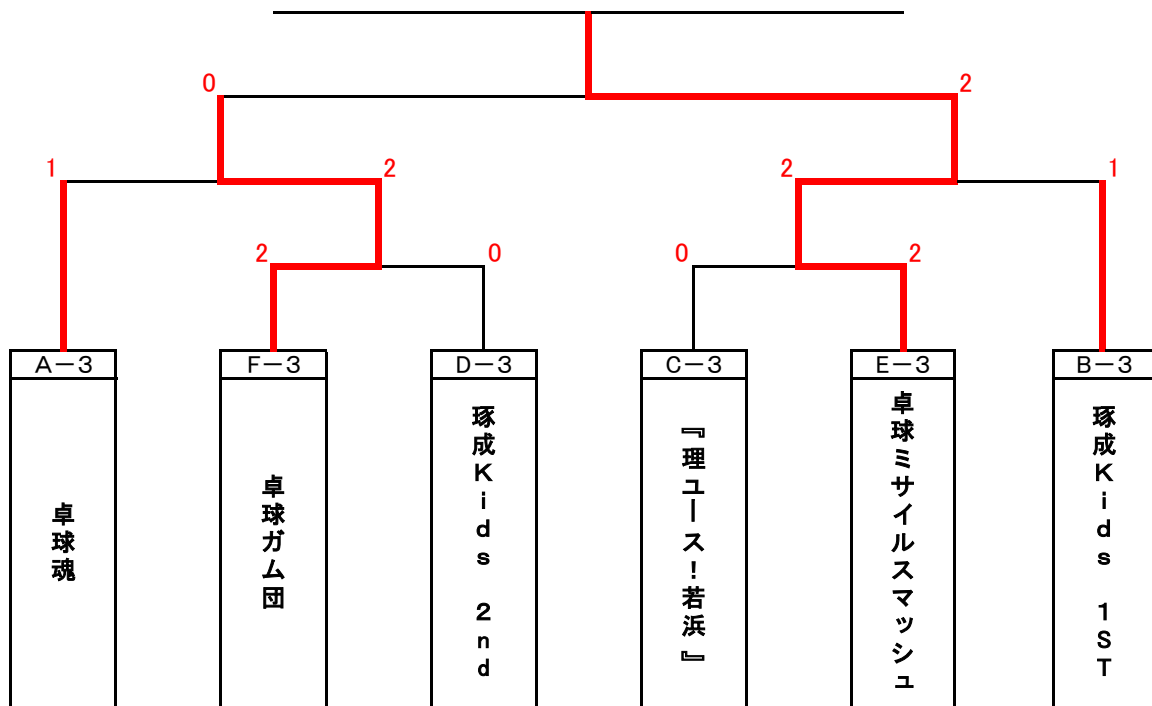

第25回 バタフライ・ダブルス・チームカップ酒田大会

日 時 平成29年12月23日(土)

場 所 酒田市国体記念体育館

試合結果

	1 部	2 部
第1位	チーム十坂+α	Bar Bar Boo
第2位	チーム さかとう	『だめだこりゃ』
第3位	マカロン	ウイズ35億
第3位	バブリーとキャリアウーマン	「弱気じゃ駄目 打つの」

< 1部 決勝トーナメント >

優勝 チーム十坂+α

< 2部 決勝トーナメント >

優勝 Bar Bar Boo

< 1部 友好トーナメント >

鳥八with B型?

< 2部 友好トーナメント >

卓球ミサイルスマッシュ

予 選 リ ー グ

【 1 部 】

Aブロック(1～2コート)

※ 各ブロックの上位2チームが決勝トーナメントに進出

※ 各ブロックの3位チームが友好トーナメントに

< 試合順序 >

3チームの場合 ① 2-3 ② 1-3 ③ 1-2