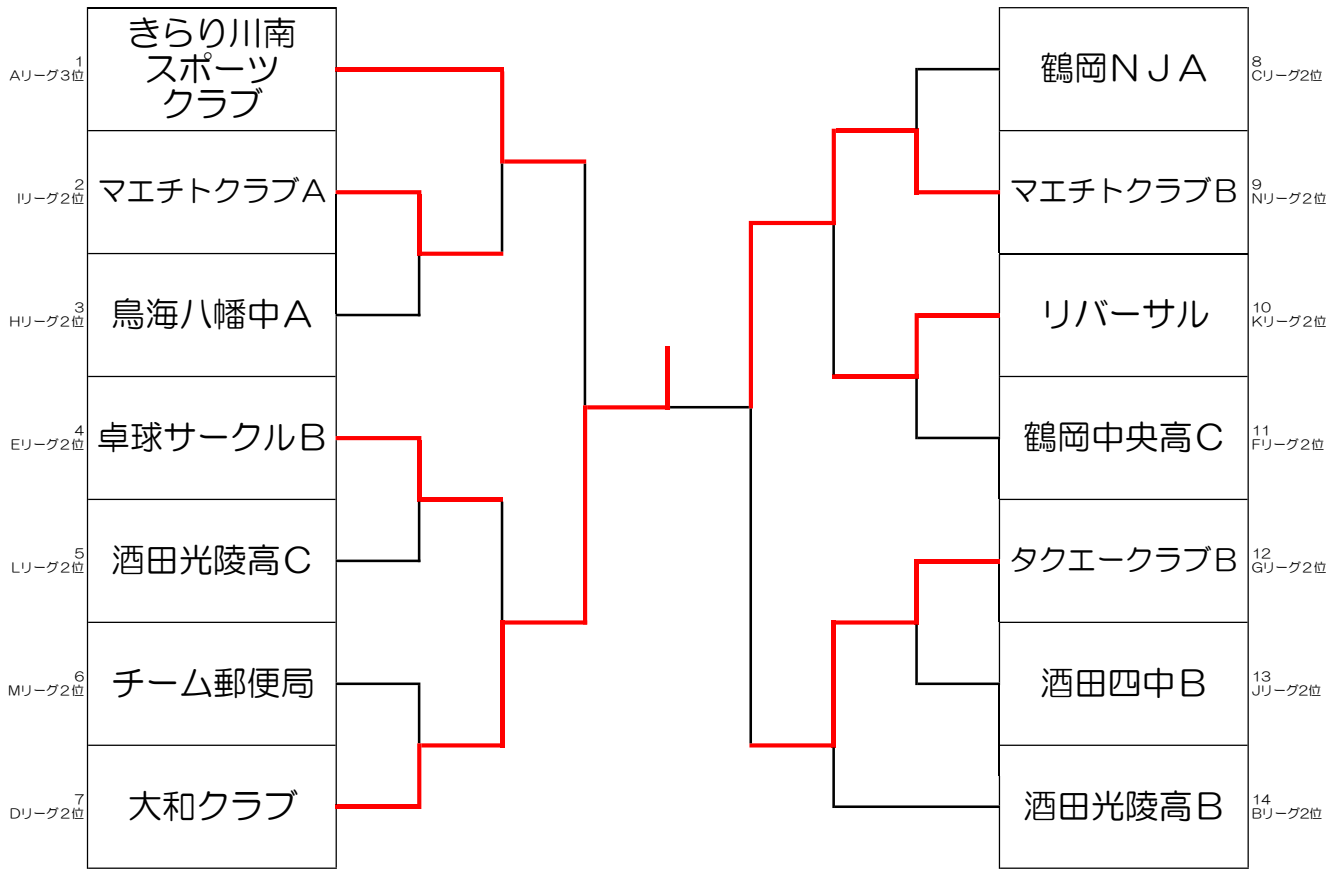

第28回酒田オープン卓球大会

結果

平成30年7月16日

酒田市国体記念体育館

団体	男子の部	女子の部
第1位	チーム桜A	由利高A
第2位	PPフレンズ	由利高B
第3位	城北スポ少	大和クラブ
//	酒田四中A	TTミラン

*** 決勝トーナメント ***

男子の部

女子の部

*** 友好トーナメント ***

男子の部

(1部)

(2部)

*** 友好トーナメント ***

女子の部

(1部)

(2部)

予選リーグ

男子の部(1)(決勝トーナメントへは、4チームリーグは2位まで、3チームリーグは1位のチームのみ。)

①は進行をお願いします。

1～4コート

A	チーム名	1	2	3	4	勝/敗	順位
①	酒田光陵高A		○ 4-1	○ 5-0	○ 4-1	3/0	1
2	鶴岡中央高A	×		○ 4-1	○ 3-2	2/1	2
3	酒田二中A	×	×		×	0/3	4
4	きらり川南スポーツクラブ	×	×	○ 3-2		1/2	3