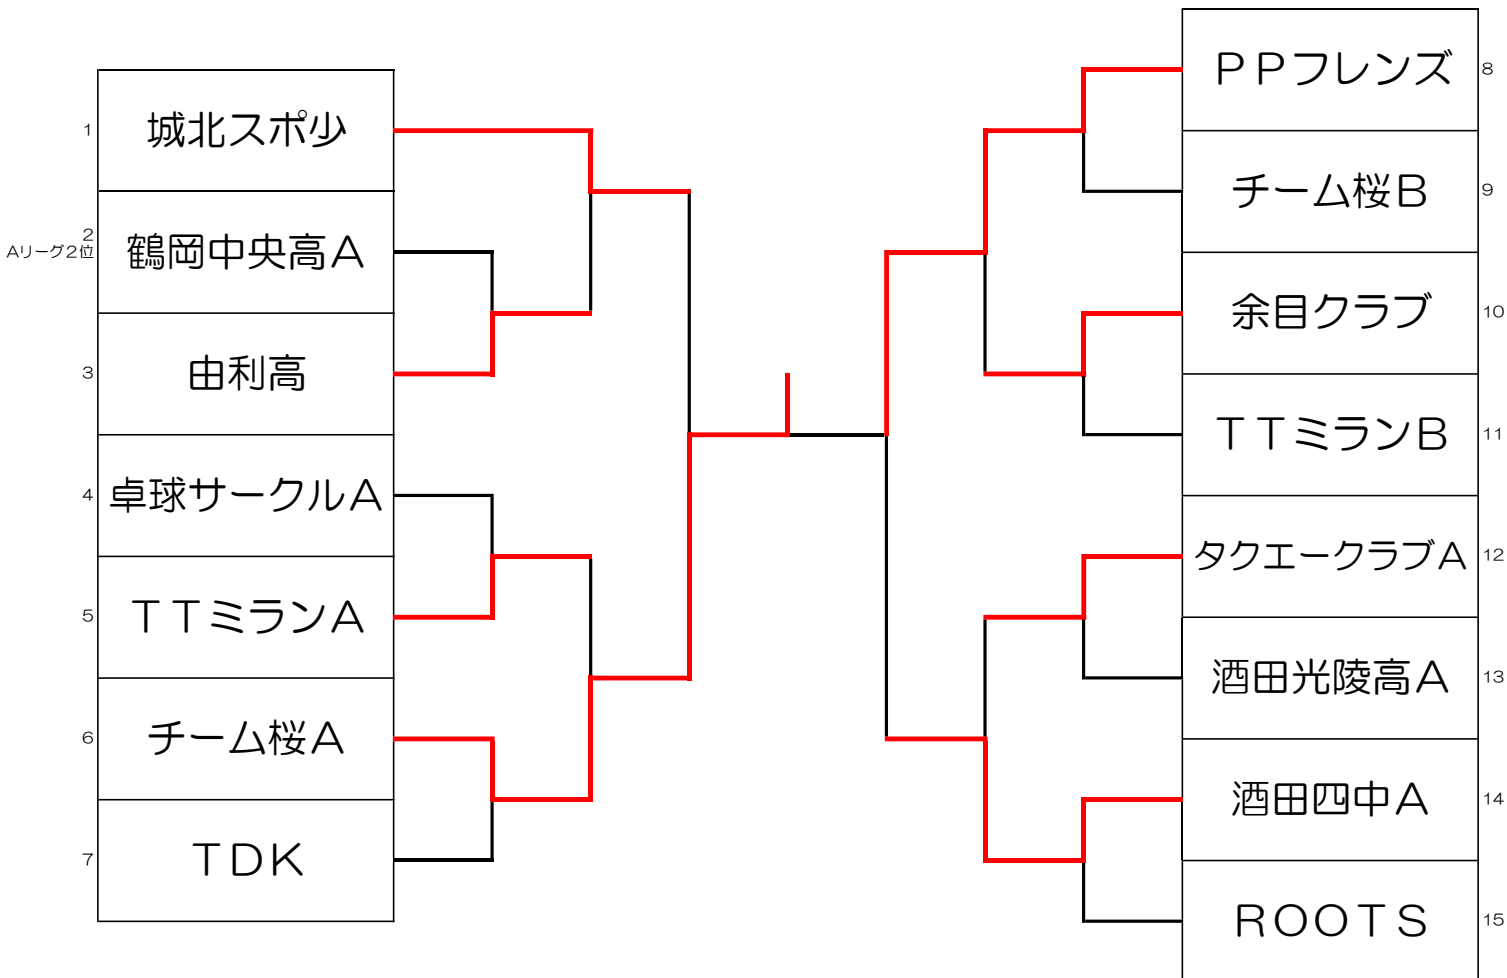

第28回酒田オープン卓球大会

結果

平成30年7月16日

酒田市国体記念体育館

団体	男子の部	女子の部
第1位	チーム桜A	由利高A
第2位	PPフレンズ	由利高B
第3位	城北スポ少	大和クラブ
//	酒田四中A	TTミラン

*** 決勝トーナメント ***

男子の部

女子の部

*** 友好トーナメント ***

男子の部

(1部)

(2部)

*** 友好トーナメント ***

女子の部

(1部)

(2部)

予選リーグ

男子の部(1)(決勝トーナメントへは、4チームリーグは2位まで、3チームリーグは1位のチームのみ。)

①は進行をお願いします。

1～4コート

A	チーム名	1	2	3	4	勝/敗	順位
①	酒田光陵高A		○ 4-1	○ 5-0	○ 4-1	3/0	1
2	鶴岡中央高A	×		○ 4-1	○ 3-2	2/1	2
3	酒田二中A	×	×		×	0/3	4
4	きらり川南スポーツクラブ	×	×	○ 3-2		1/2	3