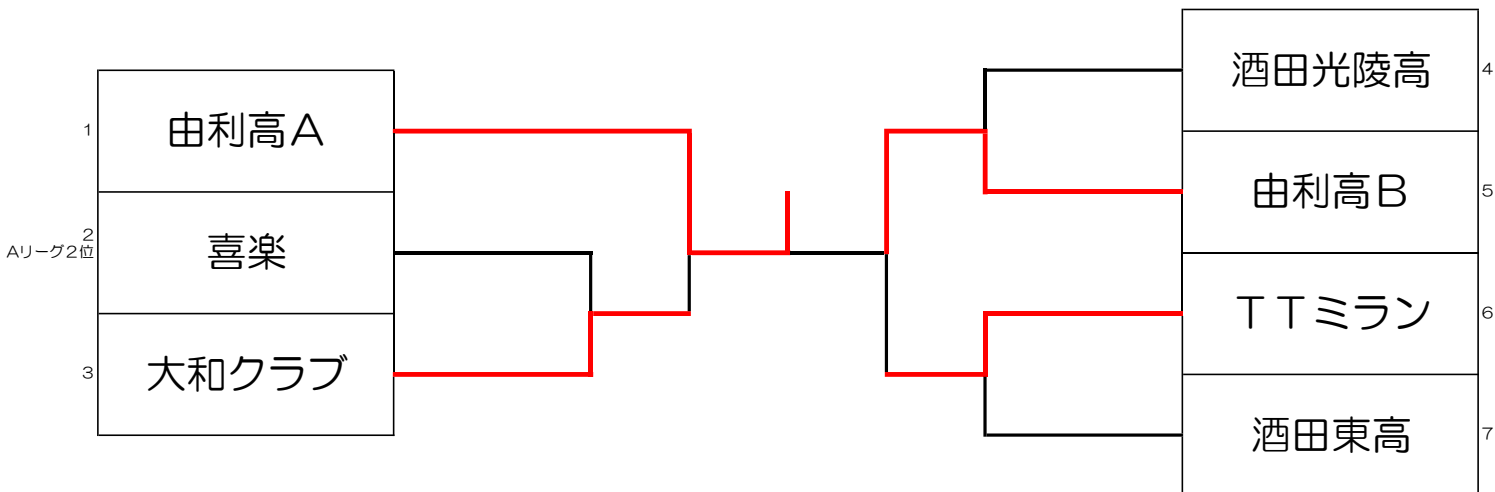

第28回酒田オープン卓球大会

結果

平成30年7月16日

酒田市国体記念体育館

団体	男子の部	女子の部
第1位	チーム桜A	由利高A
第2位	PPフレンズ	由利高B
第3位	城北スポ少	大和クラブ
//	酒田四中A	TTミラン

*** 決勝トーナメント ***

男子の部

女子の部

*** 友好トーナメント ***

男子の部

(1部)

(2部)

*** 友好トーナメント ***

女子の部

(1部)

(2部)