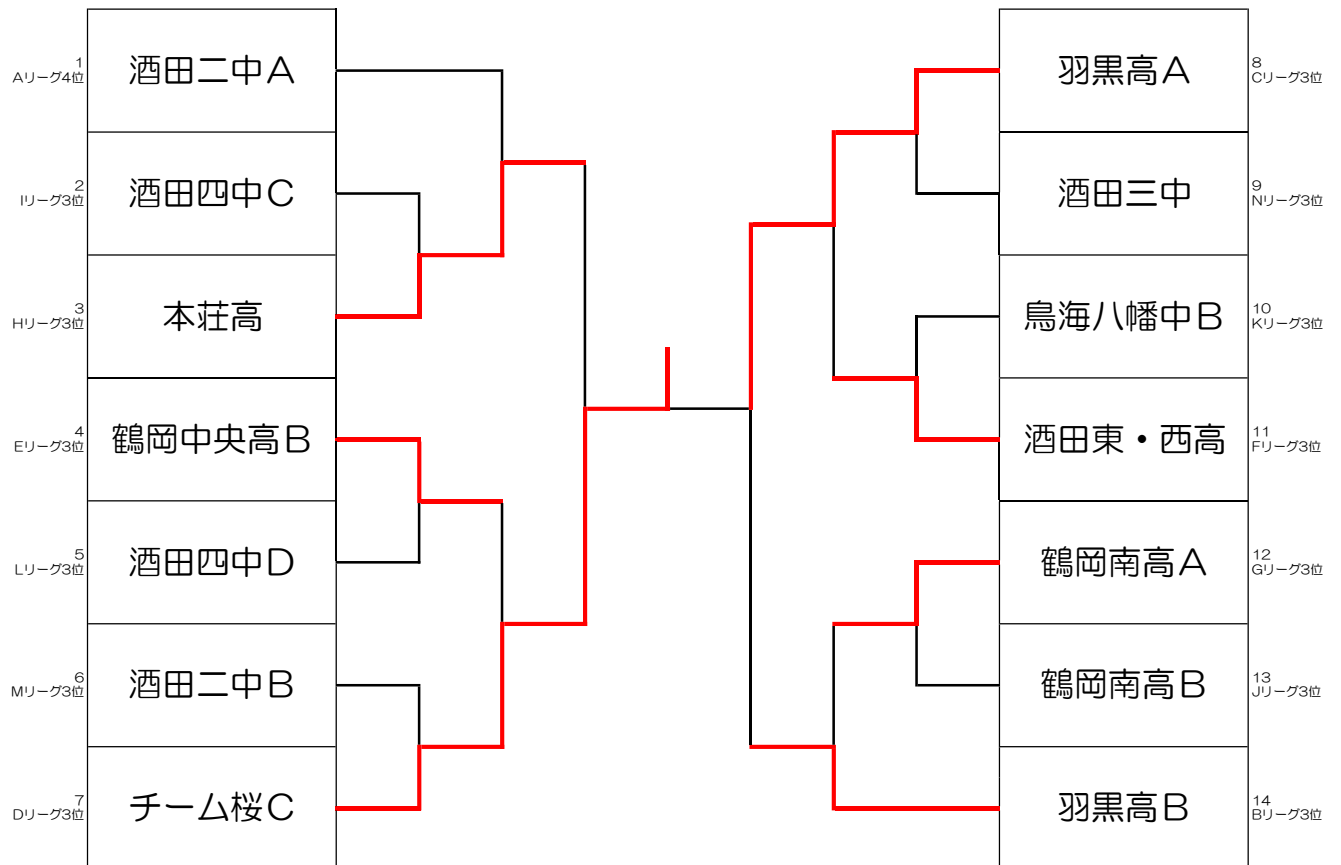

第28回酒田オープン卓球大会

結果

平成30年7月16日

酒田市国体記念体育館

団体	男子の部	女子の部
第1位	チーム桜A	由利高A
第2位	PPフレンズ	由利高B
第3位	城北スポ少	大和クラブ
//	酒田四中A	TTミラン

*** 決勝トーナメント ***

男子の部

女子の部

*** 友好トーナメント ***

男子の部

(1部)

(2部)

*** 友好トーナメント ***

女子の部

(1部)

(2部)

予選リーグ

男子の部(1)(決勝トーナメントへは、4チームリーグは2位まで、3チームリーグは1位のチームのみ。)

①は進行をお願いします。

1～4コート

A	チーム名	1	2	3	4	勝/敗	順位
①	酒田光陵高A		○ 4-1	○ 5-0	○ 4-1	3/0	1
2	鶴岡中央高A	×		○ 4-1	○ 3-2	2/1	2
3	酒田二中A	×	×		×	0/3	4
4	きらり川南スポーツクラブ	×	×	○ 3-2		1/2	3