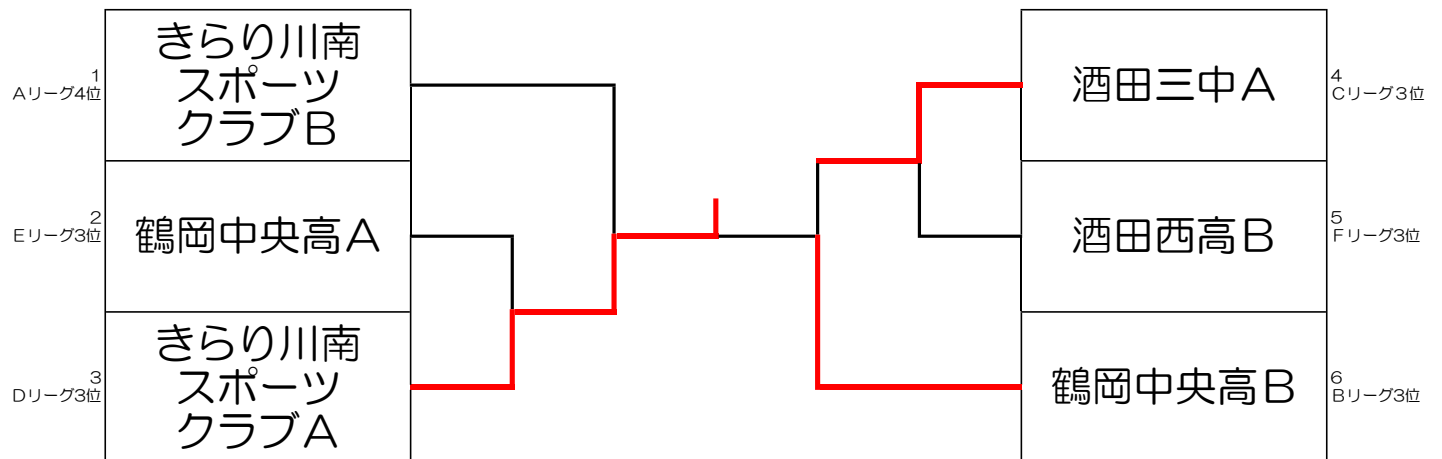

第28回酒田オープン卓球大会

結果

平成30年7月16日

酒田市国体記念体育館

団体	男子の部	女子の部
第1位	チーム桜A	由利高A
第2位	PPフレンズ	由利高B
第3位	城北スポ少	大和クラブ
//	酒田四中A	TTミラン

*** 決勝トーナメント ***

男子の部

女子の部

*** 友好トーナメント ***

男子の部

(1部)

(2部)

*** 友好トーナメント ***

女子の部

(1部)

(2部)

予選リーグ

男子の部(1)(決勝トーナメントへは、4チームリーグは2位まで、3チームリーグは1位のチームのみ。)

①は進行をお願いします。

1～4コート

A	チーム名	1	2	3	4	勝/敗	順位
①	酒田光陵高A		○ 4-1	○ 5-0	○ 4-1	3/0	1
2	鶴岡中央高A	×		○ 4-1	○ 3-2	2/1	2
3	酒田二中A	×	×		×	0/3	4
4	きらり川南スポーツクラブ	×	×	○ 3-2		1/2	3