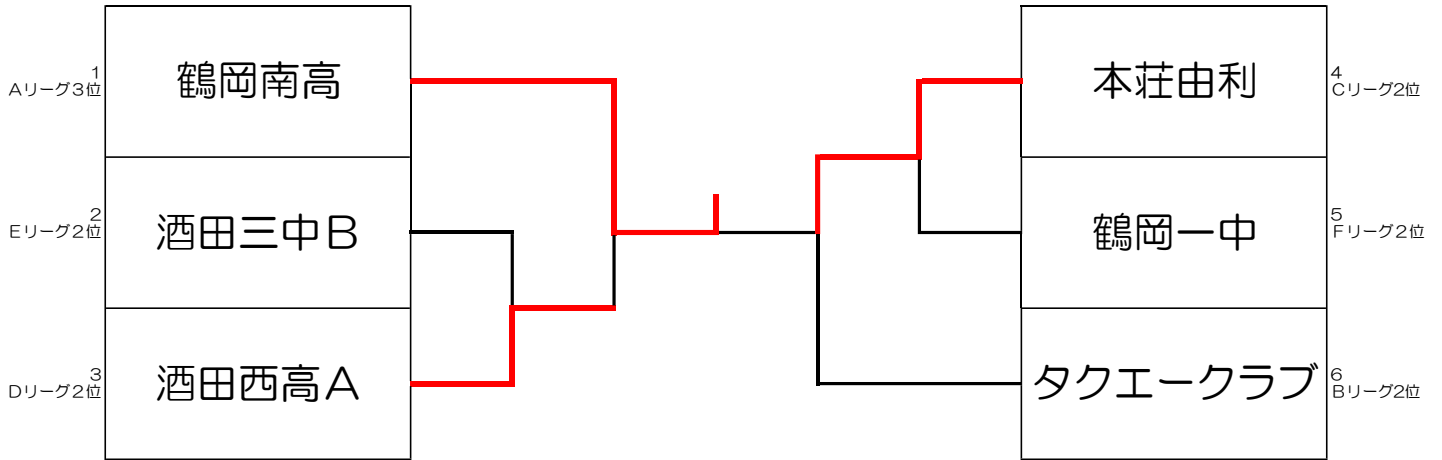

第28回酒田オープン卓球大会

結果

平成30年7月16日

酒田市国体記念体育館

団体	男子の部	女子の部
第1位	チーム桜A	由利高A
第2位	PPフレンズ	由利高B
第3位	城北スポ少	大和クラブ
//	酒田四中A	TTミラン

*** 決勝トーナメント ***

男子の部

女子の部

*** 友好トーナメント ***

男子の部

(1部)

(2部)

*** 友好トーナメント ***

女子の部

(1部)

(2部)

予選リーグ

男子の部(1)(決勝トーナメントへは、4チームリーグは2位まで、3チームリーグは1位のチームのみ。)

①は進行をお願いします。

1～4コート

A	チーム名	1	2	3	4	勝/敗	順位
①	酒田光陵高A		○ 4-1	○ 5-0	○ 4-1	3/0	1
2	鶴岡中央高A	×		○ 4-1	○ 3-2	2/1	2
3	酒田二中A	×	×		×	0/3	4
4	きらり川南スポーツクラブ	×	×	○ 3-2		1/2	3