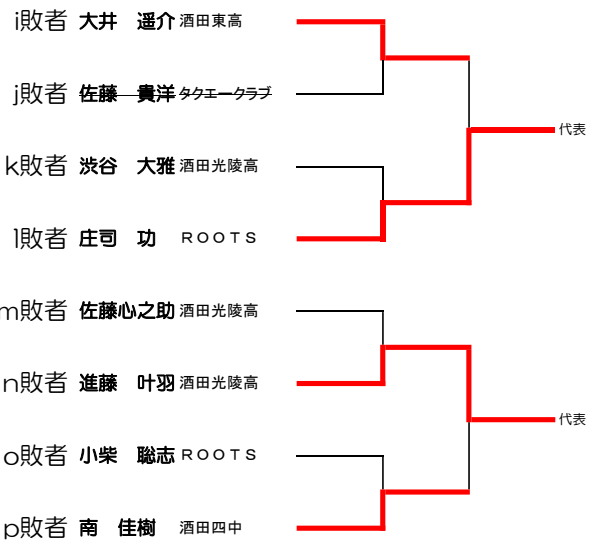

男子シングルス（4）