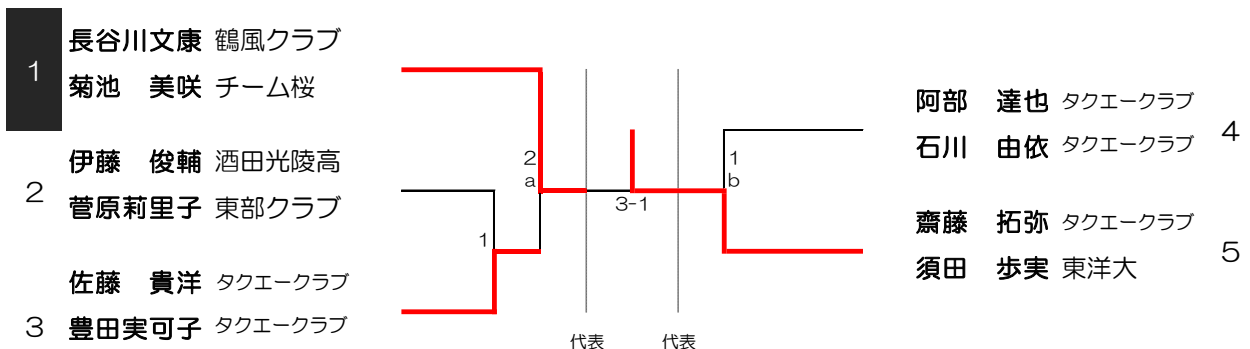

混合ダブルス（県大会出場枠3組）

【推薦出場】齋藤 飛鳥（北陸大学）・後藤 祐加（チーム桜）

【推薦出場】菅原 千拓（タクエークラブ）・本間 杏和（金丸クラブ）

■は第1試合の審判をお願いします。