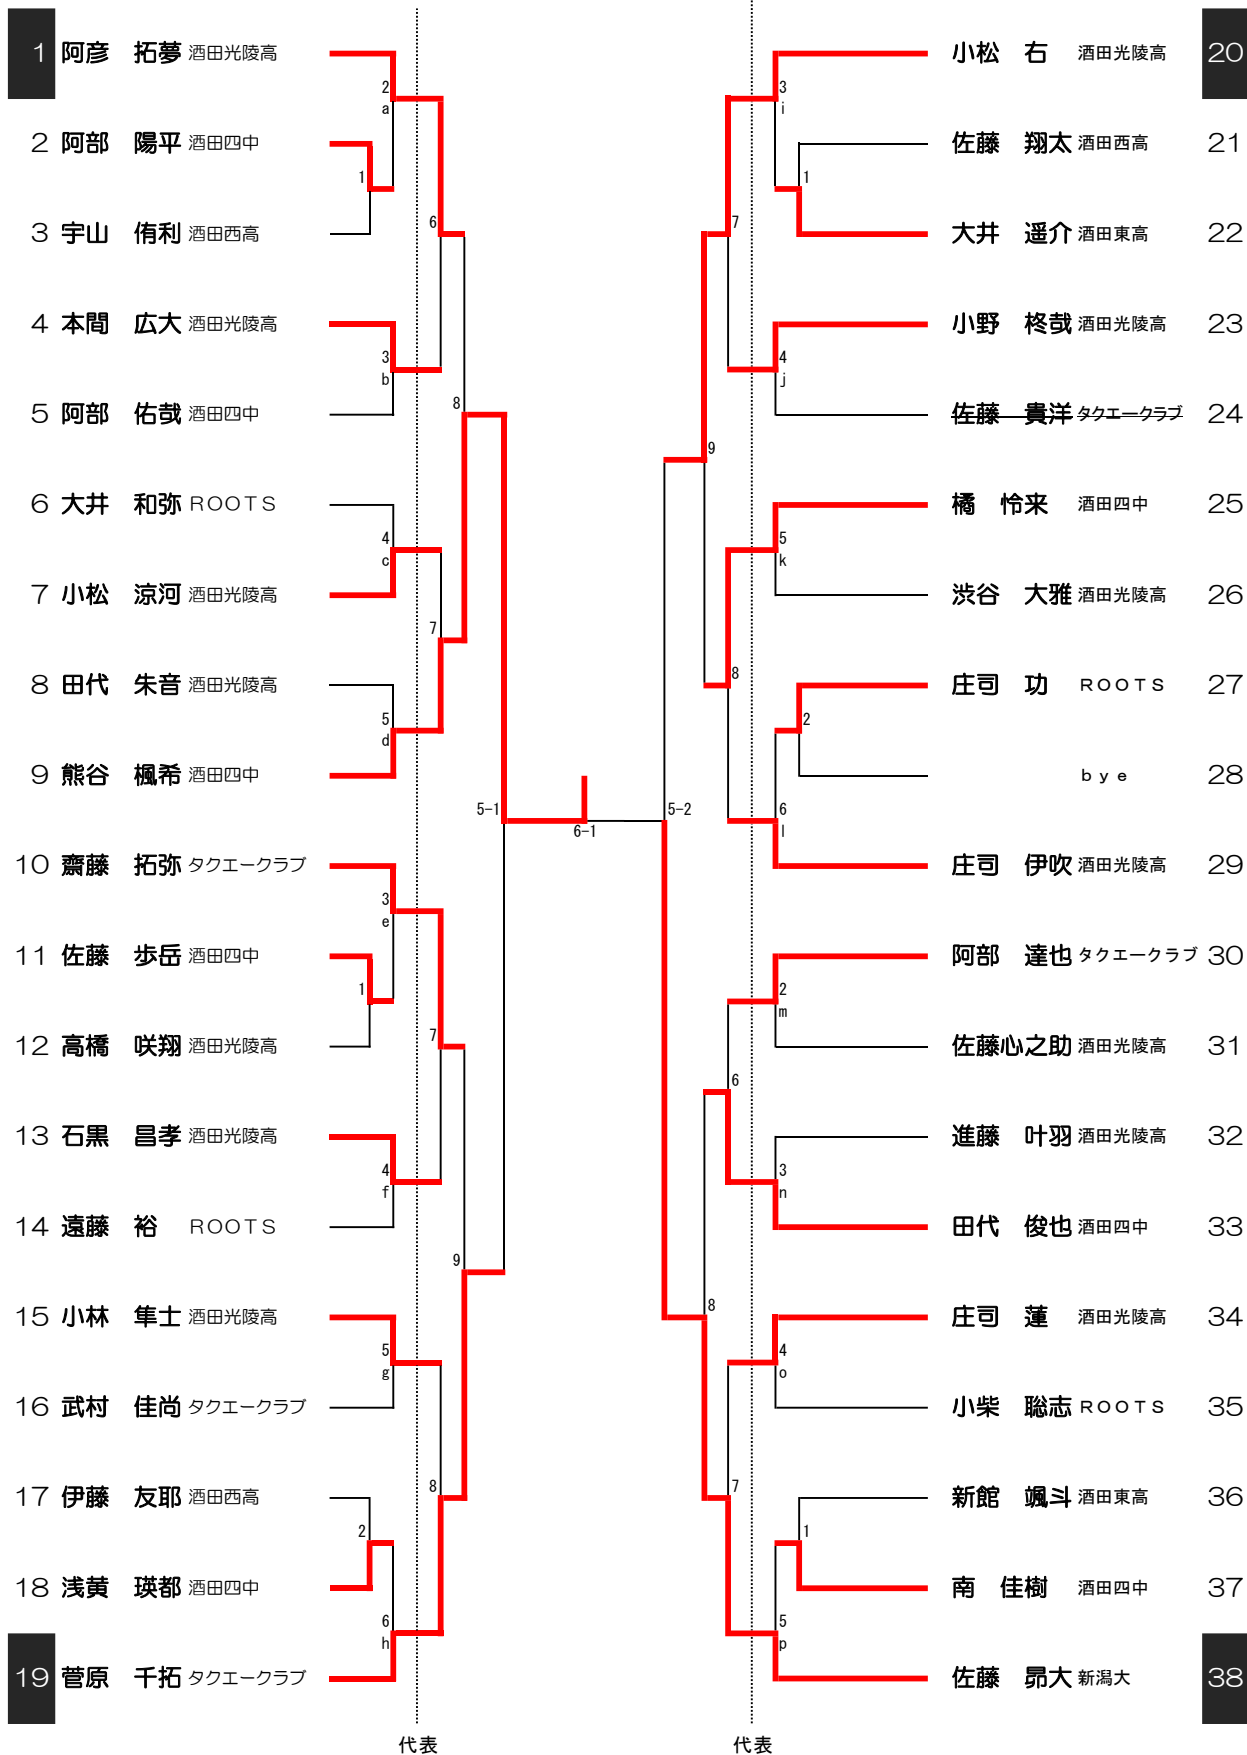

平成30年度 山形県卓球選手権大会 酒田地区予選会
男子シングルス（県大会出場枠20名）
【推薦出場】齋藤 飛鳥（北陸大学）

■は第1試合の審判をお願いします。