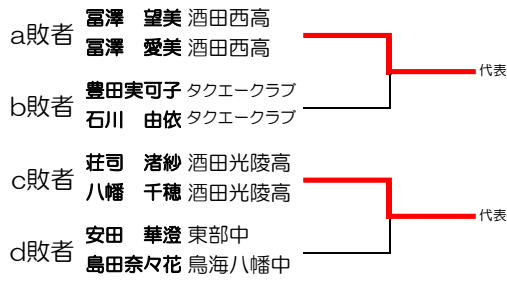

—代表決定戦—

女子ダブルス（2）