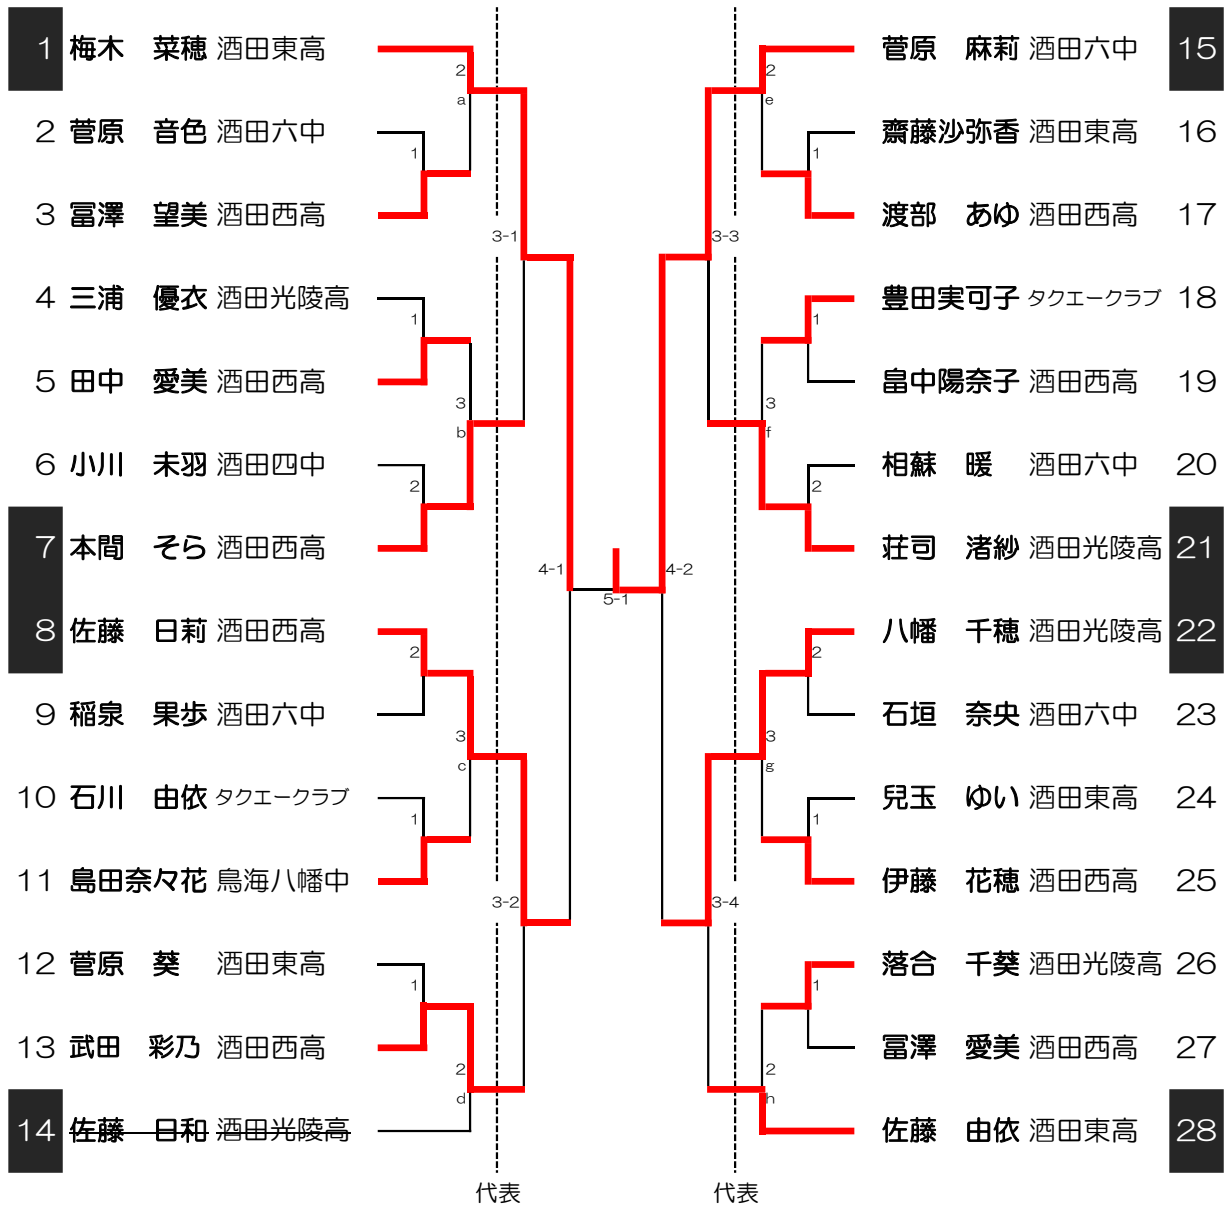

平成30年度 山形県卓球選手権大会酒田地区予選会（一般の部）結果

酒田市国体記念体育館 平成30年9月2日（日）

	混合ダブルス				
第1位	齋藤 拓弥	タクエークラブ	須田 歩実	東洋大	
第2位	長谷川 文康	鶴風クラブ	菊池 美咲	チーム桜	
第3位	佐藤 貴洋	タクエークラブ	豊田 実可子	タクエークラブ	

	男子ダブルス				
第1位	菅原 千拓	タクエークラブ	齋藤 拓弥	タクエークラブ	
第2位	小松 右	酒田光陵高	庄司 伊吹	酒田光陵高	
第3位	小林 隼士	酒田光陵高	庄司 蓮	酒田光陵高	
第3位	阿部 達也	タクエークラブ	佐藤 貴洋	タクエークラブ	

	女子ダブルス				
第1位	菊池 美咲	チーム桜	須田 歩実	東洋大	
第2位	梅木 菜穂	酒田東高	齋藤 沙弥香	酒田東高	
第3位	菅原 音色	酒田六中	菅原 麻莉	酒田六中	
第3位	佐藤 日莉	酒田西高	渡部 あゆ	酒田西高	

	男子シングルス		女子シングルス		
第1位	熊谷 楓希	酒田四中	菅原 麻莉	酒田六中	
第2位	佐藤 昂大	新潟大	梅木 菜穂	酒田東高	
第3位	菅原 千拓	タクエークラブ	八幡 千穂	酒田光陵高	
第3位	小松 右	酒田光陵高	佐藤 日莉	酒田西高	

平成30年度 山形県卓球選手権大会 酒田地区予選会  
 男子シングルス（県大会出場枠20名）  
 【推薦出場】齋藤 飛鳥（北陸大学）

■は第1試合の審判をお願いします。

平成30年度 山形県卓球選手権大会 酒田地区予選会  
女子シングルス（県大会出場枠14名）

【推薦出場】後藤 祐加（チーム桜） 菊池 美咲（チーム桜） 加藤 七菜（酒田東高）

■は第1試合の審判をお願いします。

混合ダブルス（県大会出場枠3組）

## 女子ダブルス（2）