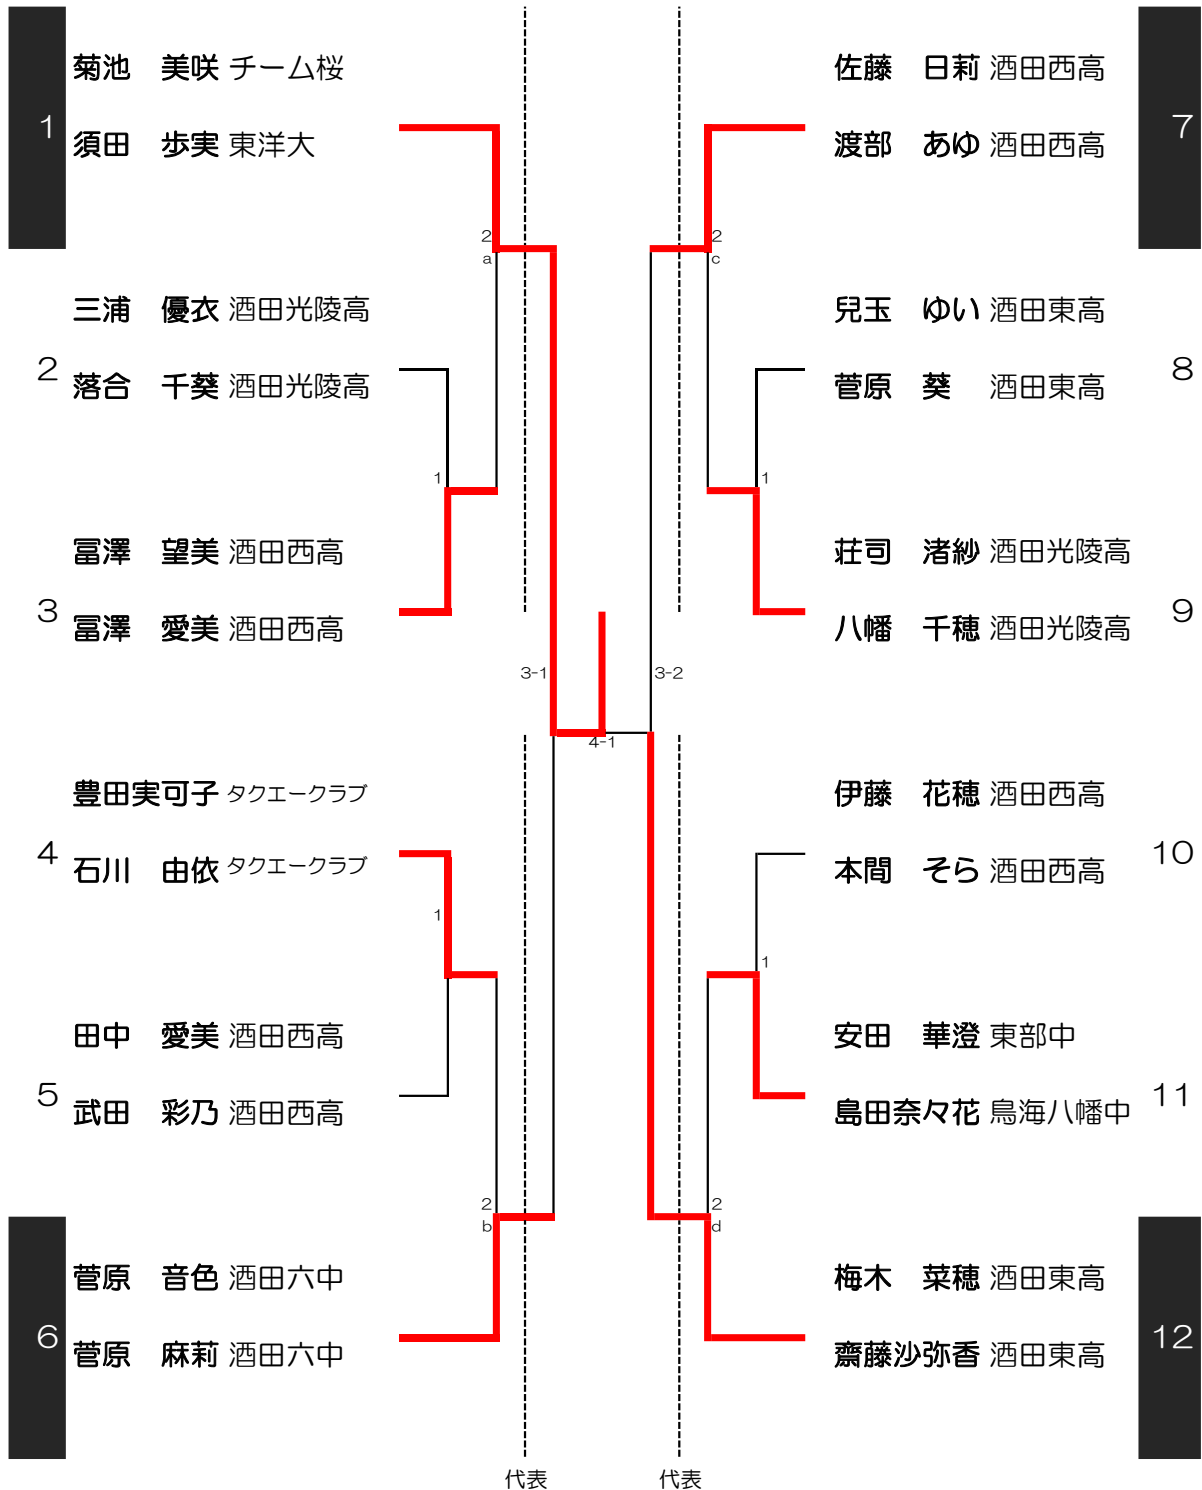

平成30年度 山形県卓球選手権大会酒田地区予選会（一般の部）結果

酒田市国体記念体育館 平成30年9月2日（日）

	混合ダブルス				
第1位	齋藤 拓弥	タクエークラブ	須田 歩実	東洋大	
第2位	長谷川 文康	鶴風クラブ	菊池 美咲	チーム桜	
第3位	佐藤 貴洋	タクエークラブ	豊田 実可子	タクエークラブ	

	男子ダブルス				
第1位	菅原 千拓	タクエークラブ	齋藤 拓弥	タクエークラブ	
第2位	小松 右	酒田光陵高	庄司 伊吹	酒田光陵高	
第3位	小林 隼士	酒田光陵高	庄司 蓮	酒田光陵高	
第3位	阿部 達也	タクエークラブ	佐藤 貴洋	タクエークラブ	

【推薦出場】齋藤 飛鳥（北陸大学）・後藤 祐加（チーム桜）

【推薦出場】菅原 千拓（タクエークラブ）・本間 杏和（金丸クラブ）

■は第1試合の審判をお願いします。

平成30年度 山形県卓球選手権大会 酒田地区予選会  
男子ダブルス（県大会出場枠8組）

■は第1試合の審判をお願いします。

平成30年度 山形県卓球選手権大会 酒田地区予選会  
女子ダブルス (県大会出場枠6組)

【推薦出場】加藤 七菜・佐藤 由依 (酒田東高)

# —代表決定戦—

## 女子ダブルス（2）