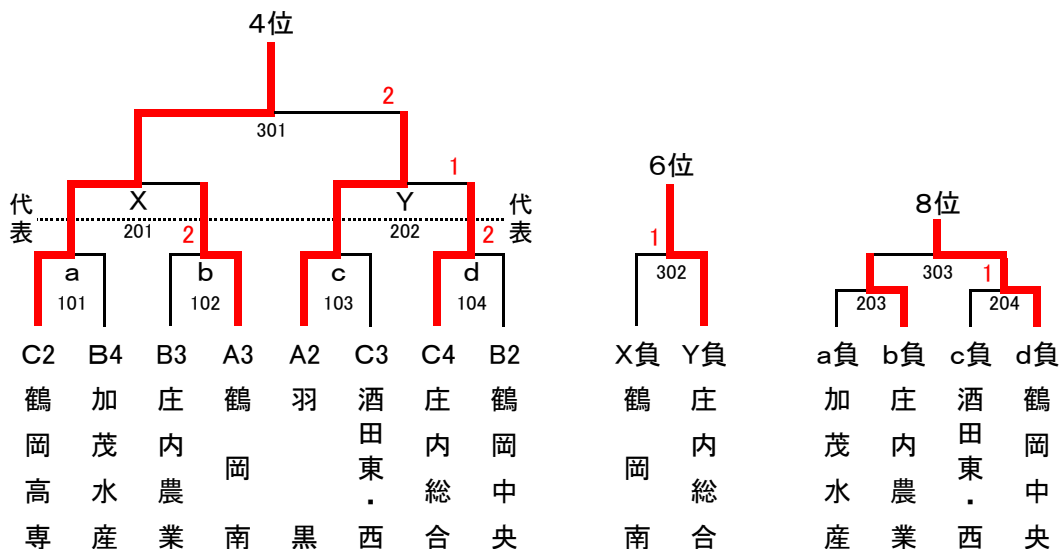

平成30年度 田川・飽海地区高等学校新人体育大会

平成30年9月8日(土)～9日(日)
鶴岡市藤島体育館

	男子学校対抗	女子学校対抗
第1位	鶴岡東高等学校	酒田東高等学校
第2位	酒田光陵高等学校	鶴岡南高等学校
第3位	鶴岡工業高等学校	鶴岡北高等学校
		酒田西高等学校

	男子シングルス		女子シングルス			
第1位	こまつ 小松	はやと 隼大	鶴岡東 高等学校	かとう 加藤	なな 七菜	酒田東 高等学校
第2位	さとう 佐藤	ひろと 祐人	鶴岡東 高等学校	こじま 小島	あい 藍	鶴岡北 高等学校
第3位	はらい 原井	そうた 創旦	鶴岡東 高等学校	わたなべ 渡部	まゆ 真優	鶴岡南 高等学校
	やじま 矢島	りくと 陸斗	鶴岡東 高等学校	さとう 佐藤	ゆの 悠乃	鶴岡北 高等学校

男子学校対抗(BT) 代表：6 + 1

<予選リーグ>

試合順序：2-3 → 1-3 → 1-2

Aブロック		鶴東	鶴南	羽黒	勝-負	点	順位
1	鶴 岡 東	/	3-0	3-0	2-0	4	1
2	鶴 岡 南	0-3	/	1-3	0-2	2	3
3	羽 黒	0-3	3-1	/	1-1	3	2

試合順序：1-4・2-3 → 1-3・2-4 → 1-2・3-4

Bブロック		光陵	鶴中央	庄農	加茂	勝-負	点	順位
1	酒 田 光 陵	/	3-0	3-1	3-0	3-0	6	1
2	鶴 岡 中 央	0-3	/	3-0	3-0	2-1	5	2
3	庄 内 農 業	1-3	0-3	/	3-1	1-2	4	3
4	加 茂 水 産	0-3	0-3	1-3	/	0-3	3	4

Cブロック		高専	鶴工	庄総	酒東西	勝-負	点	順位
1	鶴 岡 高 専	/	1-3	3-1	3-0	2-1	5	2
2	鶴 岡 工 業	3-1	/	3-0	3-1	3-0	6	1
3	庄 内 総 合	1-3	0-3	/	2-3	0-3	3	4
4	酒 田 東・西	0-3	1-3	3-2	/	1-2	4	3

<順位決定戦および代表決定戦>

試合順序：B-C → A-C → A-B

1位リーグ		A1	B1	C1	勝-負	点	順位
A	鶴 岡 東	/	3-0	3-0	2-0	4	1
B	酒 田 光 陵	0-3	/	3-0	1-1	3	2
C	鶴 岡 工 業	0-3	0-3	/	0-2	2	3