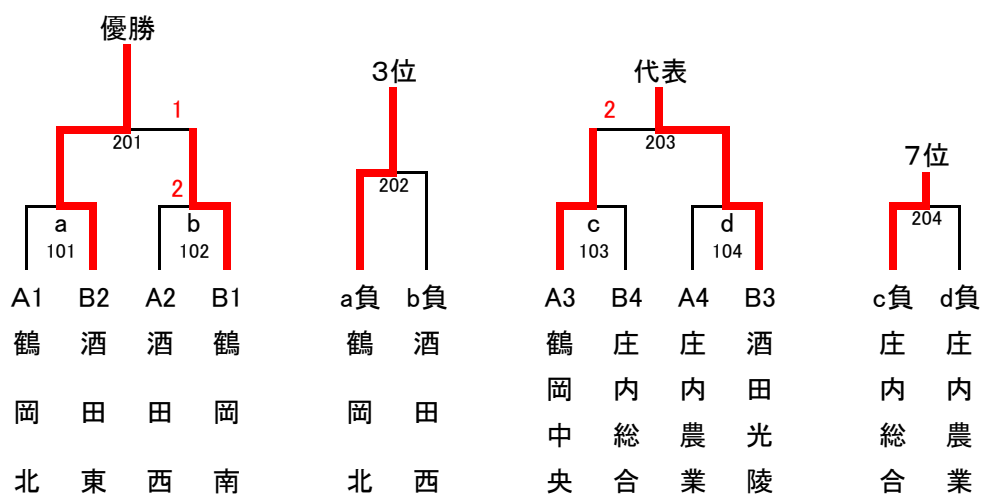

Cブロック		高専	鶴工	庄総	酒東西	勝-負	点	順位
1	鶴 岡 高 専	/	1-3	3-1	3-0	2-1	5	2
2	鶴 岡 工 業	3-1	/	3-0	3-1	3-0	6	1
3	庄 内 総 合	1-3	0-3	/	2-3	0-3	3	4
4	酒 田 東・西	0-3	1-3	3-2	/	1-2	4	3

<順位決定戦および代表決定戦>

試合順序：B-C → A-C → A-B

1位リーグ		A1	B1	C1	勝-負	点	順位
A	鶴 岡 東	/	3-0	3-0	2-0	4	1
B	酒 田 光 陵	0-3	/	3-0	1-1	3	2
C	鶴 岡 工 業	0-3	0-3	/	0-2	2	3

女子学校対抗(GT) 代表：5

<予選リーグ>

試合順序：1-4・2-3 → 1-3・2-4 → 1-2・3-4

	Aブロック	鶴北	酒西	鶴中央	庄農	勝-負	点	順位
1	鶴岡北		3-0	3-1	3-0	3-0	6	1
2	酒田西	0-3		3-2	3-1	2-1	5	2
3	鶴岡中央	1-3	2-3		3-1	1-2	4	3
4	庄内農業	0-3	1-3	1-3		0-3	3	4

	Bブロック	酒東	光陵	鶴南	庄総	勝-負	点	順位
1	酒田東		3-0	1-3	3-0	2-1	5	2
2	酒田光陵	0-3		0-3	3-2	1-2	4	3
3	鶴岡南	3-1	3-0		3-1	3-0	6	1
4	庄内総合	0-3	2-3	1-3		0-3	3	4

<順位決定戦および代表決定戦>

男子シングルス (BS) 代表 : 19 + 4

男子シングルス代表決定戦

女子シングルス代表決定戦