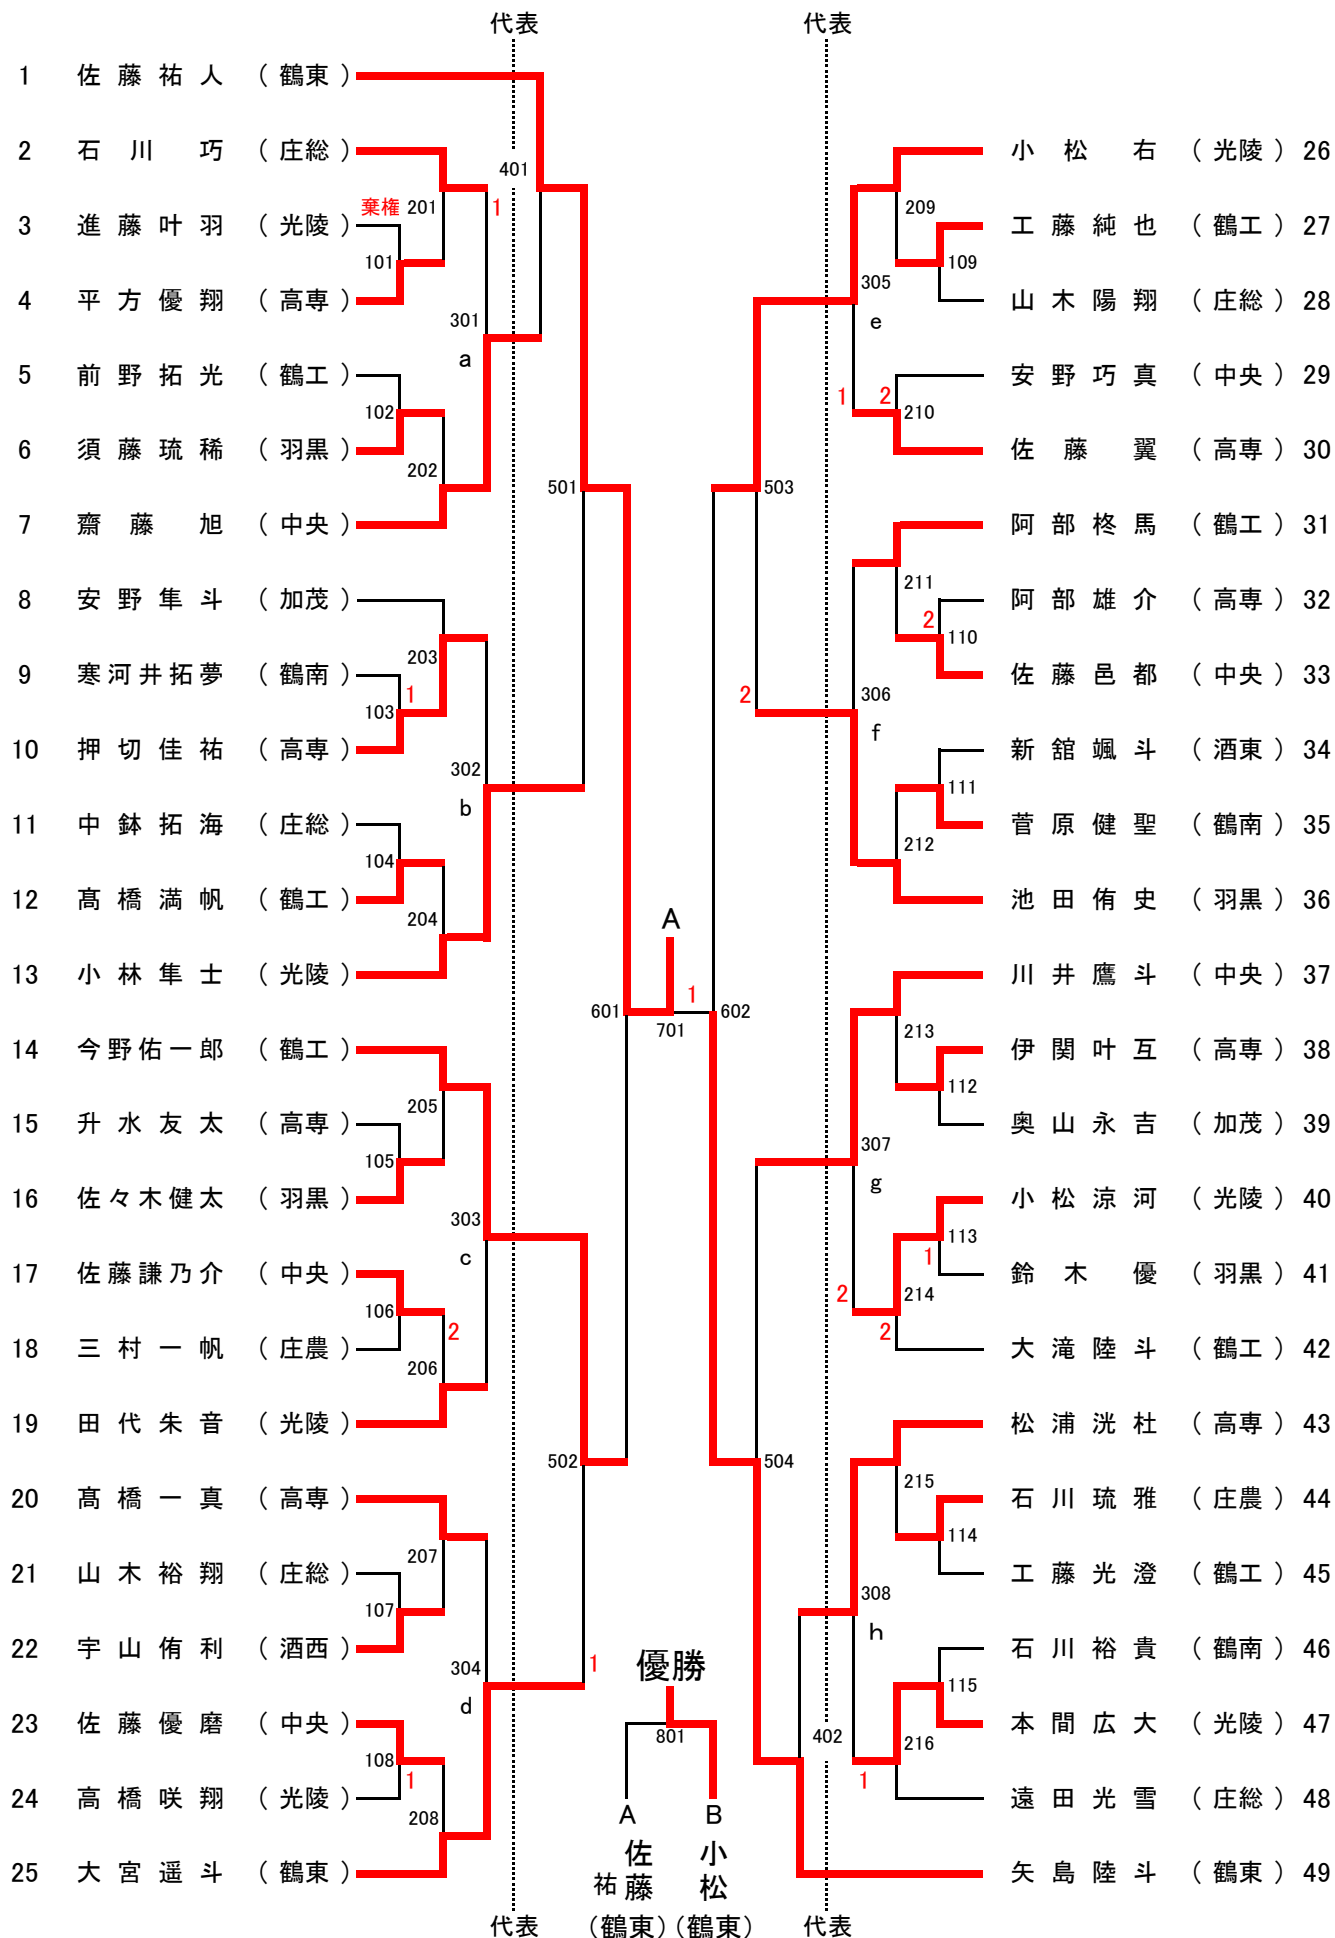

男子学校対抗(BT) 代表：6 + 1

<予選リーグ>

試合順序：2-3 → 1-3 → 1-2

Aブロック		鶴東	鶴南	羽黒	勝-負	点	順位
1	鶴 岡 東	/	3-0	3-0	2-0	4	1
2	鶴 岡 南	0-3	/	1-3	0-2	2	3
3	羽 黒	0-3	3-1	/	1-1	3	2

試合順序：1-4・2-3 → 1-3・2-4 → 1-2・3-4

Bブロック		光陵	鶴中央	庄農	加茂	勝-負	点	順位
1	酒 田 光 陵	/	3-0	3-1	3-0	3-0	6	1
2	鶴 岡 中 央	0-3	/	3-0	3-0	2-1	5	2
3	庄 内 農 業	1-3	0-3	/	3-1	1-2	4	3
4	加 茂 水 産	0-3	0-3	1-3	/	0-3	3	4

Cブロック		高専	鶴工	庄総	酒東西	勝-負	点	順位
1	鶴 岡 高 専	/	1-3	3-1	3-0	2-1	5	2
2	鶴 岡 工 業	3-1	/	3-0	3-1	3-0	6	1
3	庄 内 総 合	1-3	0-3	/	2-3	0-3	3	4
4	酒 田 東・西	0-3	1-3	3-2	/	1-2	4	3

<順位決定戦および代表決定戦>

試合順序：B-C → A-C → A-B

1位リーグ		A1	B1	C1	勝-負	点	順位
A	鶴 岡 東	/	3-0	3-0	2-0	4	1
B	酒 田 光 陵	0-3	/	3-0	1-1	3	2
C	鶴 岡 工 業	0-3	0-3	/	0-2	2	3

女子学校対抗(GT) 代表：5

<予選リーグ>

試合順序：1-4・2-3 → 1-3・2-4 → 1-2・3-4

	Aブロック	鶴北	酒西	鶴中央	庄農	勝-負	点	順位
1	鶴岡北		3-0	3-1	3-0	3-0	6	1
2	酒田西	0-3		3-2	3-1	2-1	5	2
3	鶴岡中央	1-3	2-3		3-1	1-2	4	3
4	庄内農業	0-3	1-3	1-3		0-3	3	4

	Bブロック	酒東	光陵	鶴南	庄総	勝-負	点	順位
1	酒田東		3-0	1-3	3-0	2-1	5	2
2	酒田光陵	0-3		0-3	3-2	1-2	4	3
3	鶴岡南	3-1	3-0		3-1	3-0	6	1
4	庄内総合	0-3	2-3	1-3		0-3	3	4

<順位決定戦および代表決定戦>

男子シングルス (BS) 代表 : 19 + 4

男子シングルス代表決定戦

女子シングルス代表決定戦