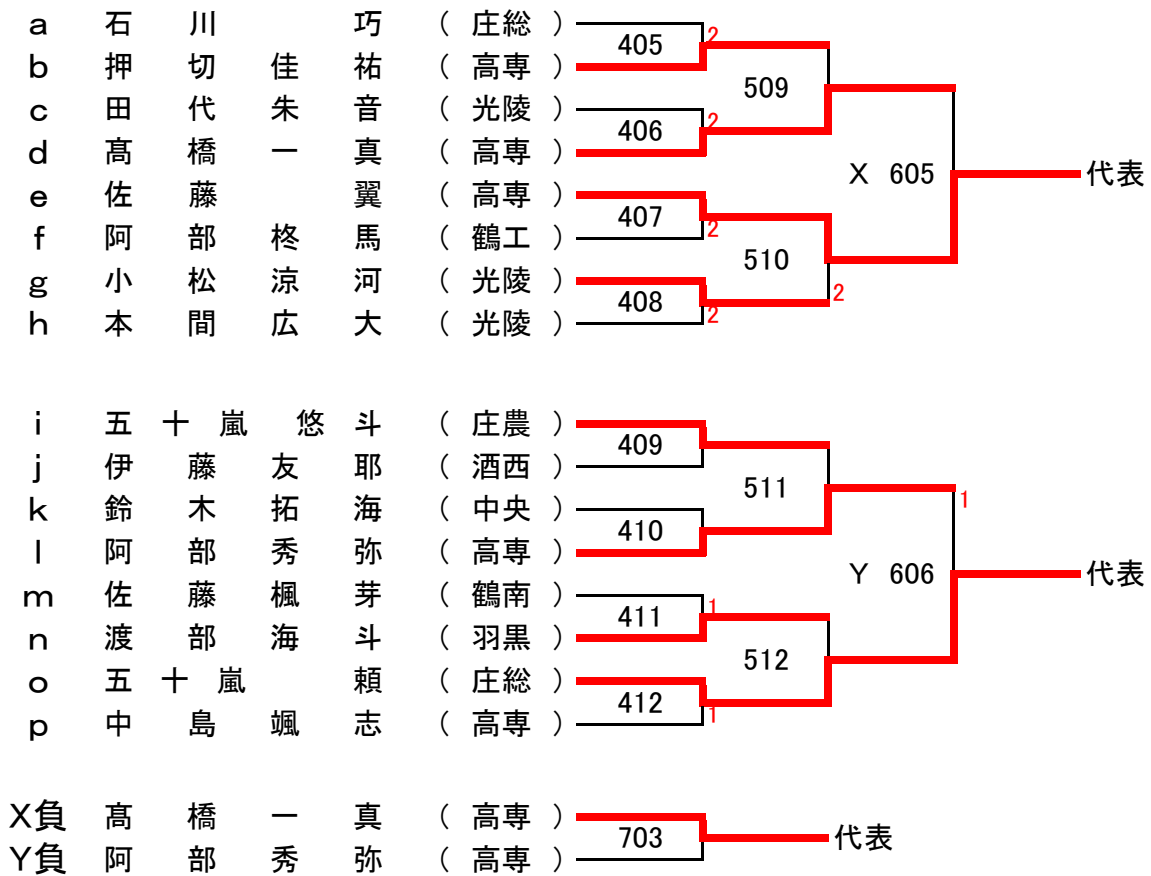

Cブロック		高専	鶴工	庄総	酒東西	勝-負	点	順位
1	鶴 岡 高 専	/	1-3	3-1	3-0	2-1	5	2
2	鶴 岡 工 業	3-1	/	3-0	3-1	3-0	6	1
3	庄 内 総 合	1-3	0-3	/	2-3	0-3	3	4
4	酒 田 東・西	0-3	1-3	3-2	/	1-2	4	3

<順位決定戦および代表決定戦>

試合順序：B-C → A-C → A-B

1位リーグ		A1	B1	C1	勝-負	点	順位
A	鶴 岡 東	/	3-0	3-0	2-0	4	1
B	酒 田 光 陵	0-3	/	3-0	1-1	3	2
C	鶴 岡 工 業	0-3	0-3	/	0-2	2	3

女子学校対抗(GT) 代表：5

<予選リーグ>

試合順序：1-4・2-3 → 1-3・2-4 → 1-2・3-4

	Aブロック	鶴北	酒西	鶴中央	庄農	勝-負	点	順位
1	鶴岡北		3-0	3-1	3-0	3-0	6	1
2	酒田西	0-3		3-2	3-1	2-1	5	2
3	鶴岡中央	1-3	2-3		3-1	1-2	4	3
4	庄内農業	0-3	1-3	1-3		0-3	3	4

	Bブロック	酒東	光陵	鶴南	庄総	勝-負	点	順位
1	酒田東		3-0	1-3	3-0	2-1	5	2
2	酒田光陵	0-3		0-3	3-2	1-2	4	3
3	鶴岡南	3-1	3-0		3-1	3-0	6	1
4	庄内総合	0-3	2-3	1-3		0-3	3	4

<順位決定戦および代表決定戦>

男子シングルス (BS) 代表 : 19 + 4

男子シングルス代表決定戦

女子シングルス代表決定戦