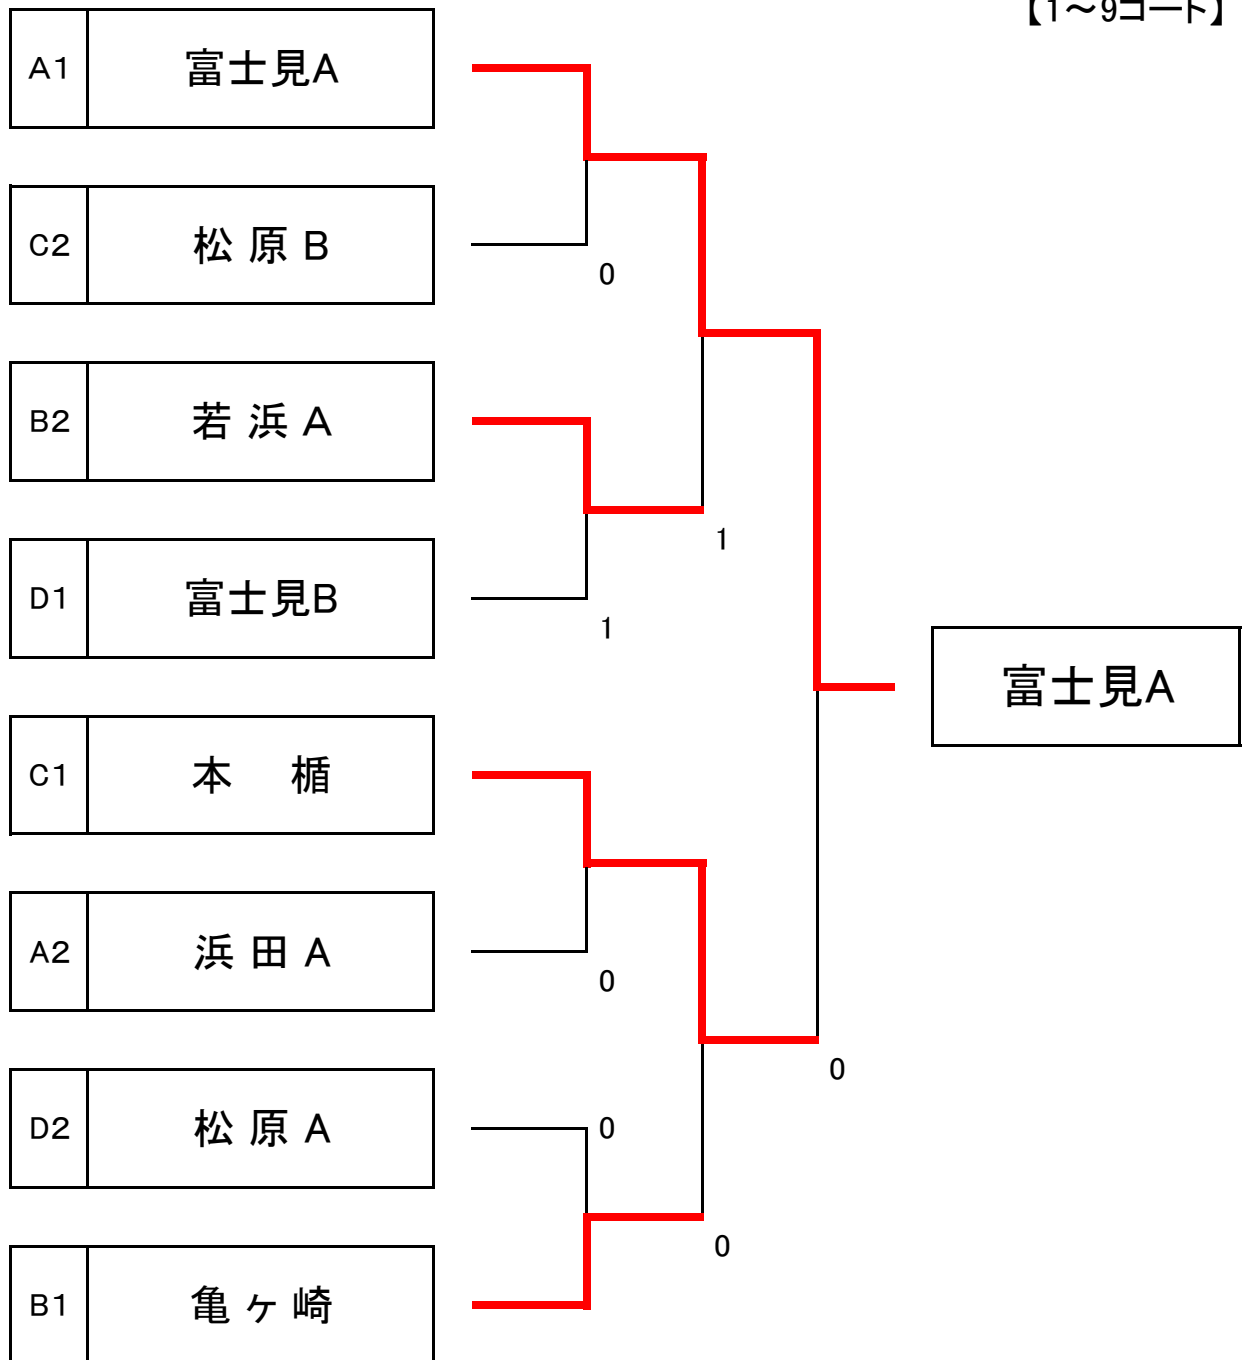

試合順序 2-3、1-3、1-2

硬式の部 決勝トーナメント

【11～14コート】

硬式の部 友好トーナメント

【15・16コート】

ラージボールの部 予選リーグ

<Aブロック> ①は進行お願いします。

【1～4コート】

試合順序 1-5、1-3、2-5、1-4、1-2

2-4、4-5、3-4、2-3、3-5

審 判 3 2 1 5 4

ラージボールの部 予選リーグ

<Cブロック> ①は進行お願いします。

【17～20コート】

C	チーム名	1	2	3	4	勝敗	得点	順位
①	本 楯		○ 3-0	○ 3-0	○ 3-0	3/0	6	1
2	松原 B	× 0-3		○ 2-1	× 1-2	1/2	4	2
3	浜田 B	× 0-3	× 1-2		○ 2-1	1/2	4	3
4	宮野浦B	× 0-3	○ 2-1	× 1-2		1/2	4	4

試合順序 1-4、2-3、1-3、2-4、1-2、3-4

<Dブロック> ①は進行お願いします。

【21～24コート】

D	チーム名	1	2	3	4	勝敗	得点	順位
①	宮野浦A		× 0-3	× 0-3	× 0-3	0/3	3	4
2	若 浜 B	○ 3-0		× 0-3	× 1-2	1/2	4	3
3	松原 A	○ 3-0	○ 3-0		× 1-2	2/1	5	2
4	富士見B	○ 3-0	○ 2-1	○ 2-1		3/0	6	1

試合順序 1-4、2-3、1-3、2-4、1-2、3-4

ラージボールの部 上位決勝トーナメント

【1～9コート】

ラージボールの部 友好トーナメント

【17~20、6~9コート】