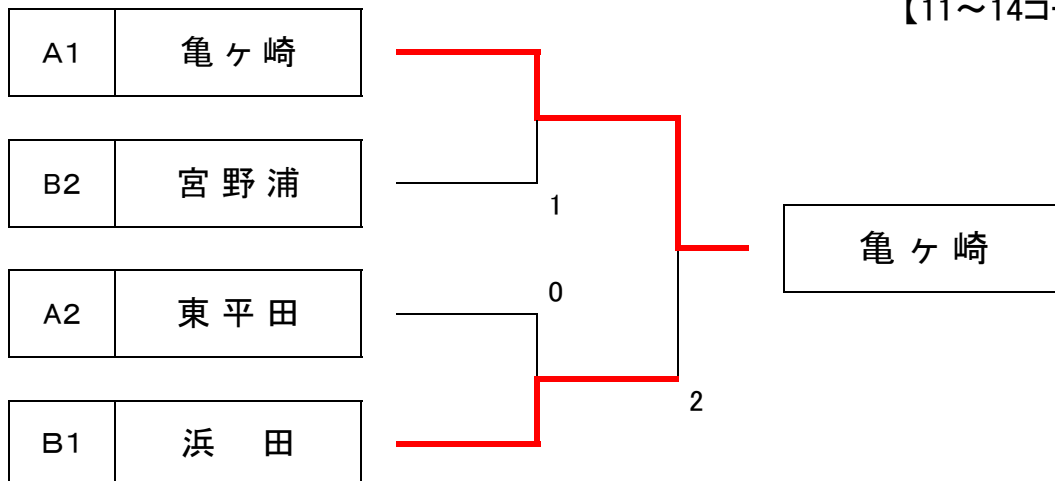

<Aブロック> ①は進行をお願いします。

【11・12コート】

	チーム名	1	2	3	勝敗	得点	順位
①	亀ヶ崎		○ 5-0	○ 3-2	2/0	4	1
2	北平田	× 0-5		× 0-5	0/2	2	3
3	東平田	× 2-3	○ 5-0		1/1	3	2

試合順序 2-3、1-3、1-2

<Bブロック> ①は進行をお願いします。

【13・14コート】

	チーム名	1	2	3	勝敗	得点	順位
①	上田		× 0-5	× 2-3	0/2	2	3
2	浜田	○ 5-0		○ 4-1	2/0	4	1
3	宮野浦	○ 3-2	× 1-4		1/1	3	2

試合順序 2-3、1-3、1-2

硬式の部 決勝トーナメント

【11～14コート】

硬式の部 友好トーナメント

【15・16コート】

ラージボールの部 予選リーグ

<Aブロック> ①は進行お願いします。

【1～4コート】