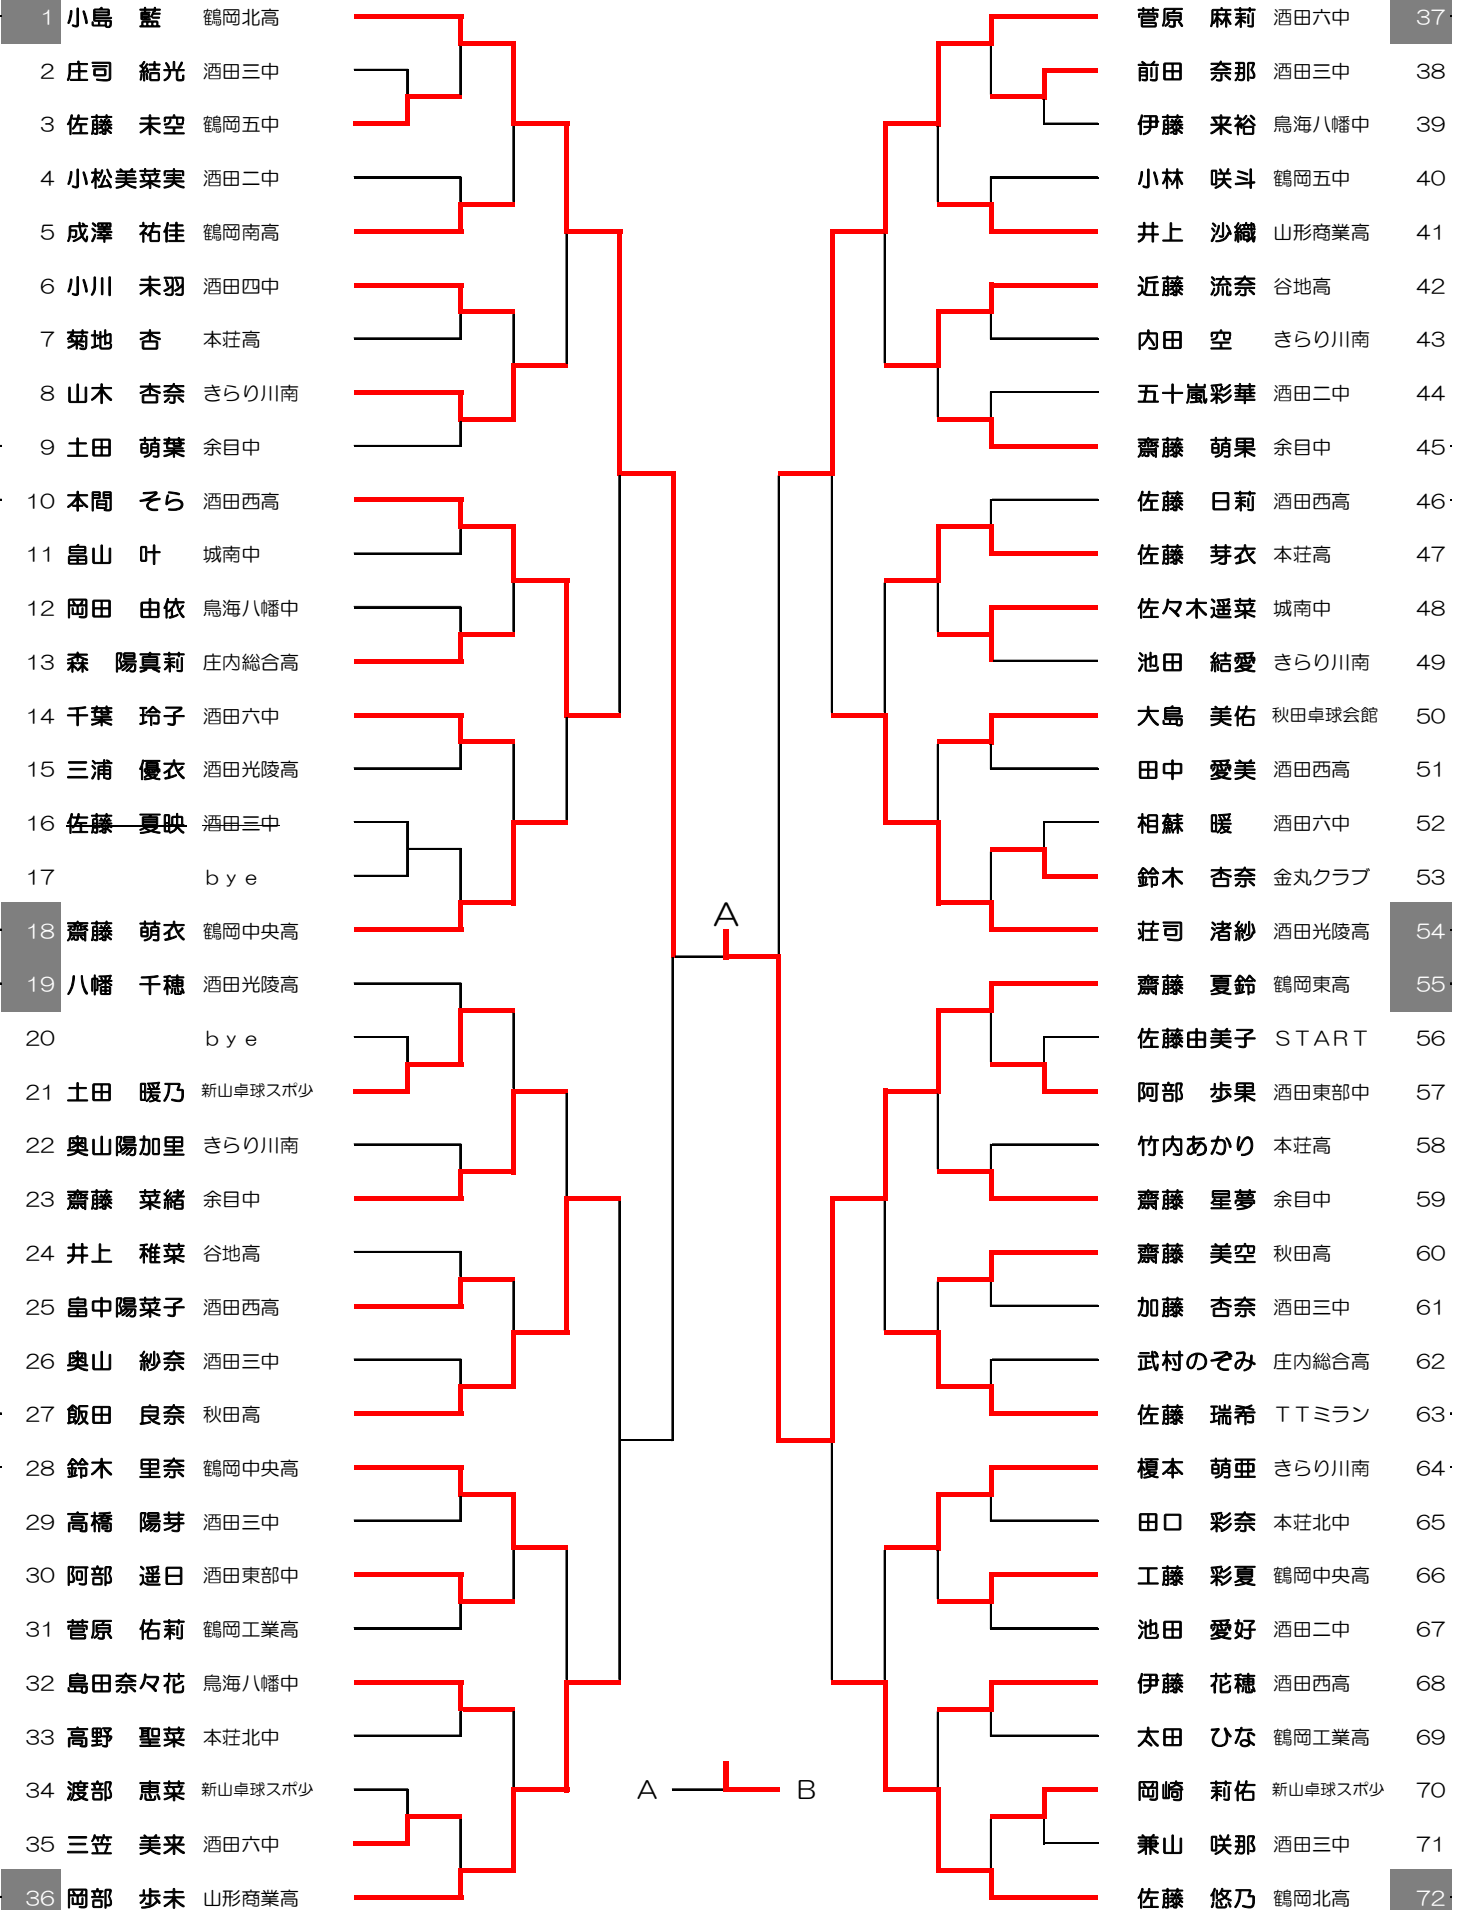

女子シングルス（1）

は進行をお願いします。

女子シングルス（2）

は進行をお願いします。

73	佐藤 清乃	鶴岡一中			渡部 真優	鶴岡南高	109
74	菅原 小雪	酒田三中			梅津 麗月	酒田三中	110
75	伊藤 遥夏	余目中			渡部 紗優	新山卓球スポ少	111
76	小松 和紗	酒田二中			高野 里香	山形商業高	112
77	神林 乃羽	鶴岡北高			齋藤 星空	余目中	113
78	阿部 智咲	きらり川南			小松萌々夏	本荘高	114
79	関 彩音	谷地高			奥山莉央奈	きらり川南	115
80	設楽ゆりあ	山形商業高			佐藤 和	鶴岡中央高	116
81	富澤 望美	酒田西高			佐藤 未悠	鳥海八幡中	117
82	住石 梨奈	庄内総合高			五十嵐愛乃	きらり川南	118
83	佐藤 花	新山卓球スポ少			和田 朋子	T Tミラン	119
84	齋藤 七海	A.C.O.J			成田 愛実	鶴岡工業高	120
85	木島 菜々	本荘高			須藤 雛奈	酒田二中	121
86	金内 葵	鶴岡中央高			石川 由依	タクエークラブ	122
87	菅原 音色	酒田六中			富樫 芽羽	酒田四中	123
88	庄司 冴映	酒田東部中			齋藤 優里	酒田六中	124
89		b y e			石黒結希子	b y e	125
90	高橋 那奈	鶴岡東高		B	佐藤 冬華	城南中	126
91	渡部 あゆ	酒田西高			本多 理玖	秋田高	127
92	菅原 美里	金丸クラブ			齋藤 茉繪	羽黒高	128
93	石垣 奈央	酒田六中			田村 咲葵	きらり川南	129
94	寺林 比奈	T Tミラン			稲泉 果歩	酒田六中	130
95	小川菜津未	新山卓球スポ少			讃岐 瞳桜	本荘高	131
96	伊藤 早夏	酒田三中			齋藤 莉瑚	酒田三中	132
97	齋藤 実咲	鶴岡南高			関根 菜摘	谷地高	133
98	齋藤 倅娒	余田卓球スポ少			安田 華澄	酒田東部中	134
99	佐藤 日和	酒田光陵高			高橋 侑奈	庄内総合高	135
100	小澤真南帆	秋田高			加藤 杏奈	余目中	136
101	土井 菜摘	鳥海八幡中			富澤 愛美	酒田西高	137
102	阿部 悠奈	本荘北中			落合 千葵	酒田光陵高	138
103	佐藤可奈子	酒田二中			鈴木 稚菜	鶴岡南高	139
104	小林 千織	本荘高			佐藤 杏香	鶴岡中央高	140
105	榎本 佳純	きらり川南			池田 結菜	酒田二中	141
106	佐藤 誉	余目中			奥山 咲花	鶴岡五中	142
107	後藤 芽唯	酒田三中			高橋 夏未	酒田三中	143
108	小野 愛佳	鶴岡中央高			佐藤 美乃	鶴岡北高	144