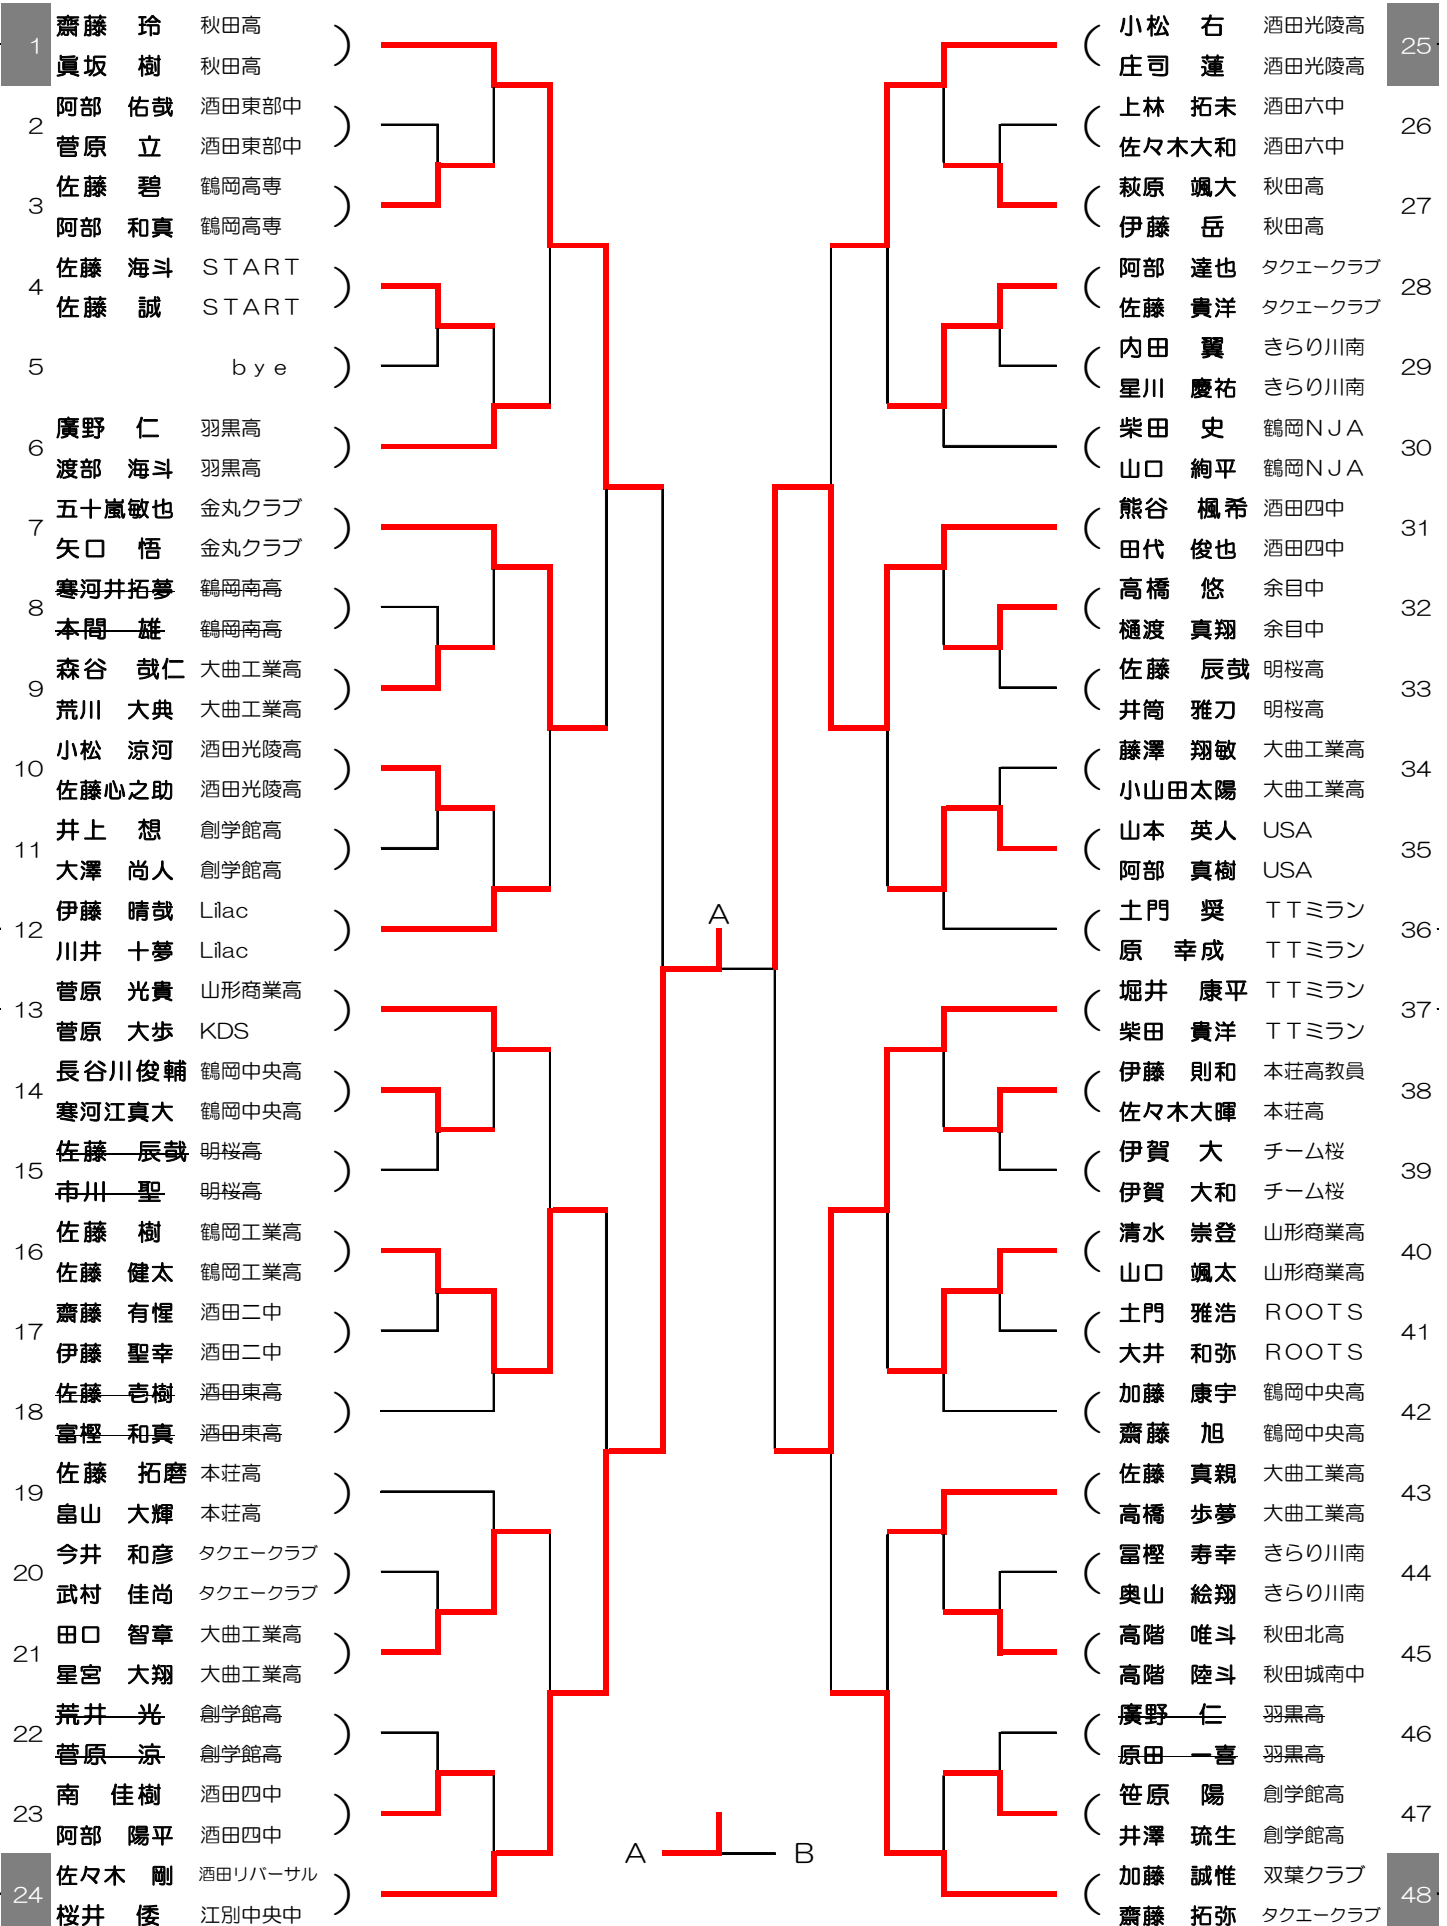

男子ダブルス (1)

は進行をお願いします。

男子ダブルス (2)

は進行をお願いします。

49	佐藤 隼	タクエークラブ		坂本 瑛希	秋田高	73
	鈴木 僚	タクエークラブ		齋藤悠一郎	秋田高	
50	宮田 穂崇	鶴岡南高		佐藤 功佑	鶴岡NJA	74
	菅原 健聖	鶴岡南高		土田 真琴	鶴岡NJA	
51	伊藤 真也	山形商業高		石黒 昌孝	酒田光陵高	75
	岩永 瑠惟	山形商業高		小野 柊哉	酒田光陵高	
52	松浦 光杜	鶴岡高専		佐藤 邑都	鶴岡中央高	76
	阿部 秀弥	鶴岡高専		鈴木 拓海	鶴岡中央高	
53	阿曾 元紀	酒田二中		阿部 佑哉	酒田四中	77
	渋谷 春樹	酒田二中		五十嵐陸斗	酒田四中	
54	照井 綾真	秋田高		伊藤 頼扶	山形商業高	78
	佐藤圭一郎	秋田高		西村 聖哉	山形商業高	
55	佐藤 昂大	新潟大		金子 樹希	本荘高	79
	加藤 歩	酒田東高		阿部 紘大	本荘高	
56	渡邊 航大	創学館高	本間 稜久	酒田二中	80	
	前山 慎亨	創学館高	星川 春陽	酒田二中		
57	佐藤 義浩	酒田リバーサル	西 裕介		81	
	小柳 良	酒田リバーサル	S.B.Naidu			
58	本間 広大	酒田光陵高	前田 勇斗	酒田東部中	82	
	高橋 咲翔	酒田光陵高	佐藤 吉咲	酒田東部中		
59	庄司 功	ROOTS	大沢亨一郎	大曲工業高	83	
	小柴 聡志	ROOTS	藤田 仁志	大曲工業高		
60	高橋 涼	チーム桜	加藤 佑	For2a	84	
	高橋 葉琉	チーム桜	鈴木 友康	東洋大		
61	阿曾 吉孝	卓葉会	安藤 聖矢	大曲工業高	85	
	佐藤 健太	山形クラブ	町田 涉	大曲工業高		
62	遠藤 圭	暁	今野 善之	鶴岡TTC	86	
	橋 怜来	酒田四中	菅井 輝	余目クラブ		
63	太田 大脩	創学館高	五十嵐 満	金丸クラブ	87	
	近藤 陸人	創学館高	鎧谷 知朗	双葉クラブ		
64	長谷部聡明	余目中	齋藤 拓海	鶴岡中央高	88	
	海藤 悠莉	余目中	本間 省伍	鶴岡中央高		
65	丸藤 輝	鳥海八幡中	松井 光介	TTミラン	89	
	小松 弘幸	鳥海八幡中	結城 杏介	TTミラン		
66	土井 優輝	TTミラン	吉田 颯	明桜高	90	
	池田 侑士	TTミラン	加藤慎太郎	明桜高		
67	米田 裕也	秋田高	塩田 雅彦	創学館高	91	
	鶴田 悟彬	秋田高	村山 愛斗	創学館高		
68	渋谷 煌斗	きらり川南		bye	92	
	渡会 煌	きらり川南				
69	石川 雄大	羽黒高	小林 隼士	酒田光陵高	93	
	鈴木 優	羽黒高	庄司 伊吹	酒田光陵高		
70	安野 巧真	鶴岡中央高	阿部 航世	余目中	94	
	佐藤 優磨	鶴岡中央高	佐藤 瑛太	余目中		
71	作田 碧海	明桜高	佐藤 楓芽	鶴岡南高	95	
	半田 光将	明桜高	石川 裕貴	鶴岡南高		
72	田近 敬大	大曲工業高	林 一茂	山形銀行	96	
	武藤 大輝	大曲工業高	豊田 航太	タクエークラブ