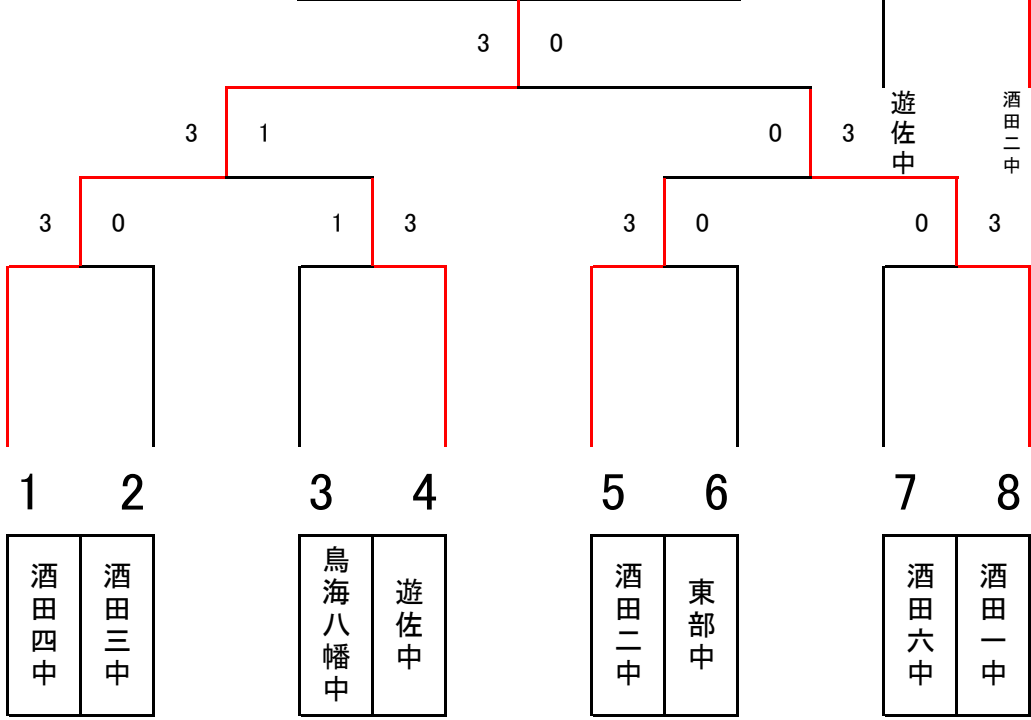

令和元年 憲法記念卓球大会終結果

男子団体

	学校名
優勝	酒田市立第四中学校
2位	酒田市立第一中学校
3位	酒田市立第二中学校
3位	遊佐町立遊佐中学校

女子団体

	学校名
優勝	酒田市立第四中学校
2位	酒田市立第六中学校
3位	酒田市立第三中学校
3位	酒田市立東部中学校

男子個人	氏名	学校名
優勝	熊谷 楓希③	酒四中
2位	高橋 葉琉③	酒一中
3位	梅木 大智①	酒四中
3位	田代 俊也③	酒四中
ベスト8	榎本 恋侍①	酒四中
ベスト8	高橋 暖人①	酒四中
ベスト8	本間 稜久②	酒二中
ベスト8	加藤 涼③	酒一中
ベスト16	伊賀 大和①	酒一中
ベスト16	星川 春陽③	酒二中
ベスト16	日向 翔琉③	酒三中
ベスト16	早坂 翔永③	酒一中
ベスト16	伊藤 聖捺③	遊佐中
ベスト16	渡邊 宥人②	遊佐中
ベスト16	佐藤 滯①	酒四中
ベスト16	佐藤 蓮①	酒四中

女子個人	氏名	学校名
優勝	菅原 麻莉②	酒六中
2位	佐藤 未悠③	鳥海八幡
3位	安田 華澄③	東部中
3位	原 菜々夏①	酒四中
ベスト8	榎本 萌亜①	酒四中
ベスト8	加藤 杏奈②	酒三中
ベスト8	富樫 茅羽③	酒四中
ベスト8	三笠 美来②	酒六中
ベスト16	伊藤 早夏②	酒三中
ベスト16	元木 夢③	酒四中
ベスト16	菅原 音色③	酒六中
ベスト16	佐藤可奈子②	酒二中
ベスト16	伊藤 柚香①	酒二中
ベスト16	佐藤 華③	酒四中
ベスト16	島田奈々花②	鳥海八幡
ベスト16	小川 未羽②	酒四中

おめでとうございます

令和元年 憲法記念卓球大会

A

男子団体

ランキング決定戦

B

女子団体

ランキング決定戦