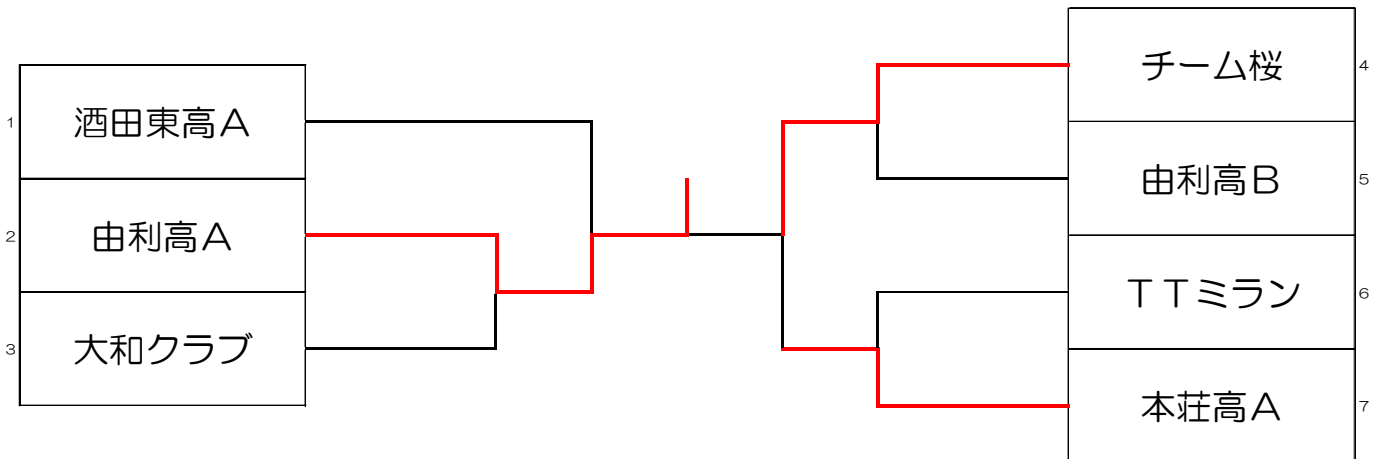

第29回酒田オープン卓球大会

結果

令和元年7月15日（月）

酒田市国体記念体育館

団体	男子の部	女子の部
第1位	チーム桜A	由利高A
第2位	ウエストクレイン	チーム桜
第3位	秋田卓遊会	酒田東高A
〃	チーム桜B	本荘高A

*** 決勝トーナメント***

男子の部

女子の部

*** 友好トーナメント ***

男子の部

(1部)

(2部)

*** 友好トーナメント ***

女子の部

(1部)

(2部)

予選リーグ

男子の部(1)(決勝トーナメントへは、4チームリーグは2位まで、3チームリーグは1位のチームのみ。)

①は進行をお願いします。

1~4コート

A	チーム名	1	2	3	4	勝 / 敗	順位
1	チーム桜A		×	○	○	2/1	2
			2-3	5-0	5-0		
2	ウエストクレイン	○		○	○	3/0	1
		3-2		5-0	5-0		
3	秋大医卓	×	×		○	1/2	3
		0-5	0-5		4-1		
4	酒田二中B	×	×	×		0/3	4
		0-5	0-5	1-4			