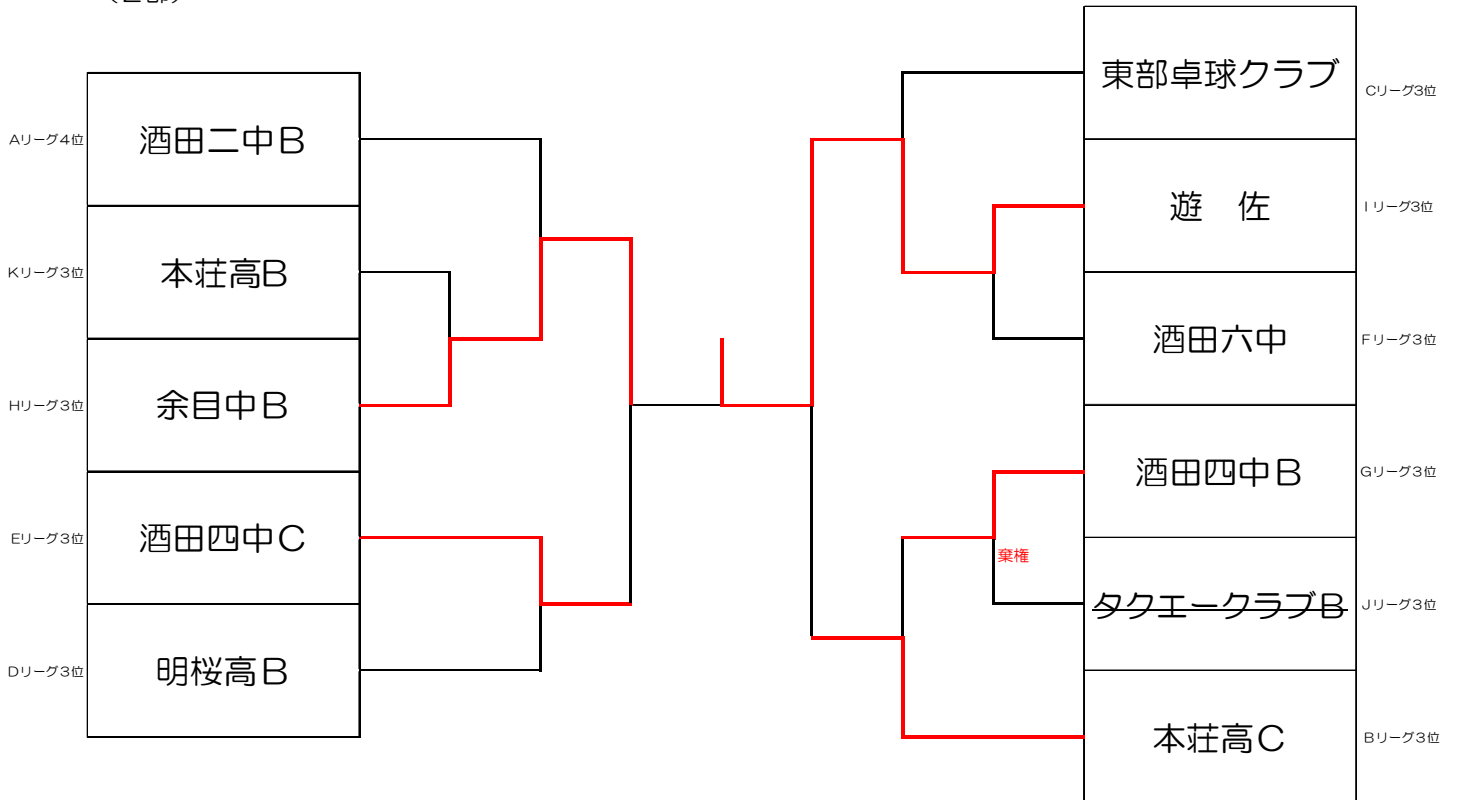

第29回酒田オープン卓球大会

結果

令和元年7月15日（月）

酒田市国体記念体育館

団体	男子の部	女子の部
第1位	チーム桜A	由利高A
第2位	ウエストクレイン	チーム桜
第3位	秋田卓遊会	酒田東高A
〃	チーム桜B	本荘高A

*** 決勝トーナメント***

男子の部

女子の部

*** 友好トーナメント ***

男子の部

(1部)

(2部)

*** 友好トーナメント ***

女子の部

(1部)

(2部)

予選リーグ

男子の部(1)(決勝トーナメントへは、4チームリーグは2位まで、3チームリーグは1位のチームのみ。)

①は進行をお願いします。

1~4コート

A	チーム名	1	2	3	4	勝 / 敗	順位
1	チーム桜A		×	○	○	2/1	2
			2-3	5-0	5-0		
2	ウエストクレイン	○		○	○	3/0	1
		3-2		5-0	5-0		
3	秋大医卓	×	×		○	1/2	3
		0-5	0-5		4-1		
4	酒田二中B	×	×	×		0/3	4
		0-5	0-5	1-4			