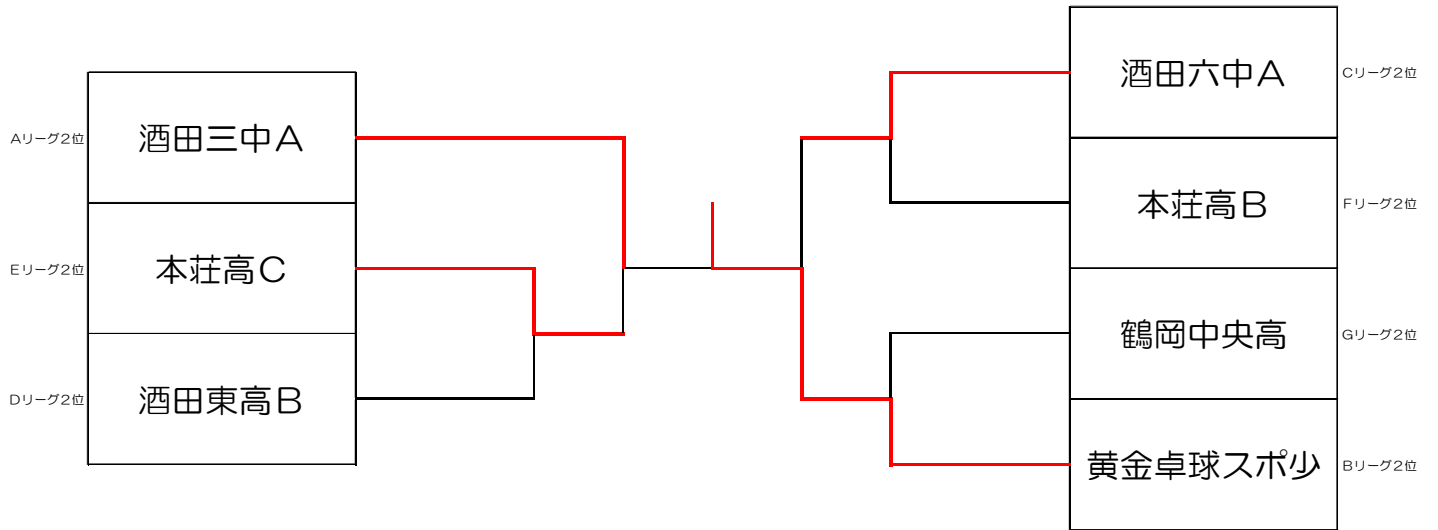

第29回酒田オープン卓球大会

結果

令和元年7月15日（月）

酒田市国体記念体育館

団体	男子の部	女子の部
第1位	チーム桜A	由利高A
第2位	ウエストクレイン	チーム桜
第3位	秋田卓遊会	酒田東高A
〃	チーム桜B	本荘高A

*** 決勝トーナメント***

男子の部

女子の部

*** 友好トーナメント ***

男子の部

(1部)

(2部)

*** 友好トーナメント ***

女子の部

(1部)

(2部)

予選リーグ

男子の部(1)(決勝トーナメントへは、4チームリーグは2位まで、3チームリーグは1位のチームのみ。)

①は進行をお願いします。

1~4コート

A	チーム名	1	2	3	4	勝 / 敗	順位
1	チーム桜A		×	○	○	2/1	2
			2-3	5-0	5-0		
2	ウエストクレイン	○		○	○	3/0	1
		3-2		5-0	5-0		
3	秋大医卓	×	×		○	1/2	3
		0-5	0-5		4-1		
4	酒田二中B	×	×	×		0/3	4
		0-5	0-5	1-4			