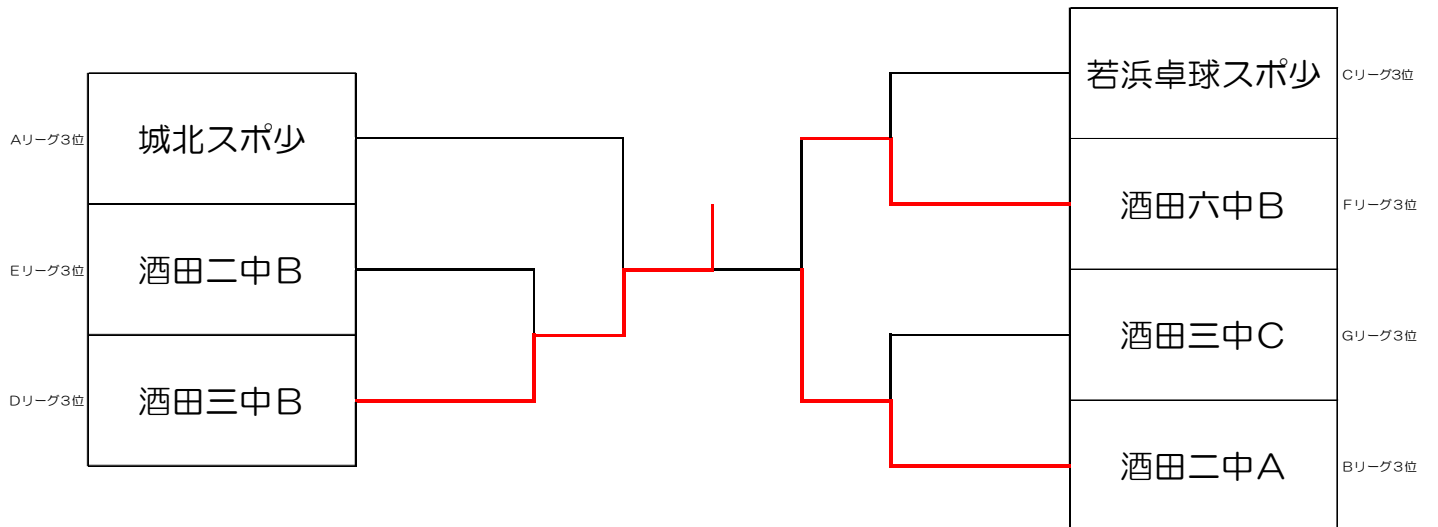

第29回酒田オープン卓球大会

結果

令和元年7月15日（月）

酒田市国体記念体育館

団体	男子の部	女子の部
第1位	チーム桜A	由利高A
第2位	ウエストクレイン	チーム桜
第3位	秋田卓遊会	酒田東高A
〃	チーム桜B	本荘高A

*** 決勝トーナメント***

男子の部

女子の部

*** 友好トーナメント ***

男子の部

(1部)

(2部)

*** 友好トーナメント ***

女子の部

(1部)

(2部)

予選リーグ

男子の部(1)(決勝トーナメントへは、4チームリーグは2位まで、3チームリーグは1位のチームのみ。)

①は進行をお願いします。

1~4コート

A	チーム名	1	2	3	4	勝 / 敗	順位
1	チーム桜A		×	○	○	2/1	2
			2-3	5-0	5-0		
2	ウエストクレイン	○		○	○	3/0	1
		3-2		5-0	5-0		
3	秋大医卓	×	×		○	1/2	3
		0-5	0-5		4-1		
4	酒田二中B	×	×	×		0/3	4
		0-5	0-5	1-4			