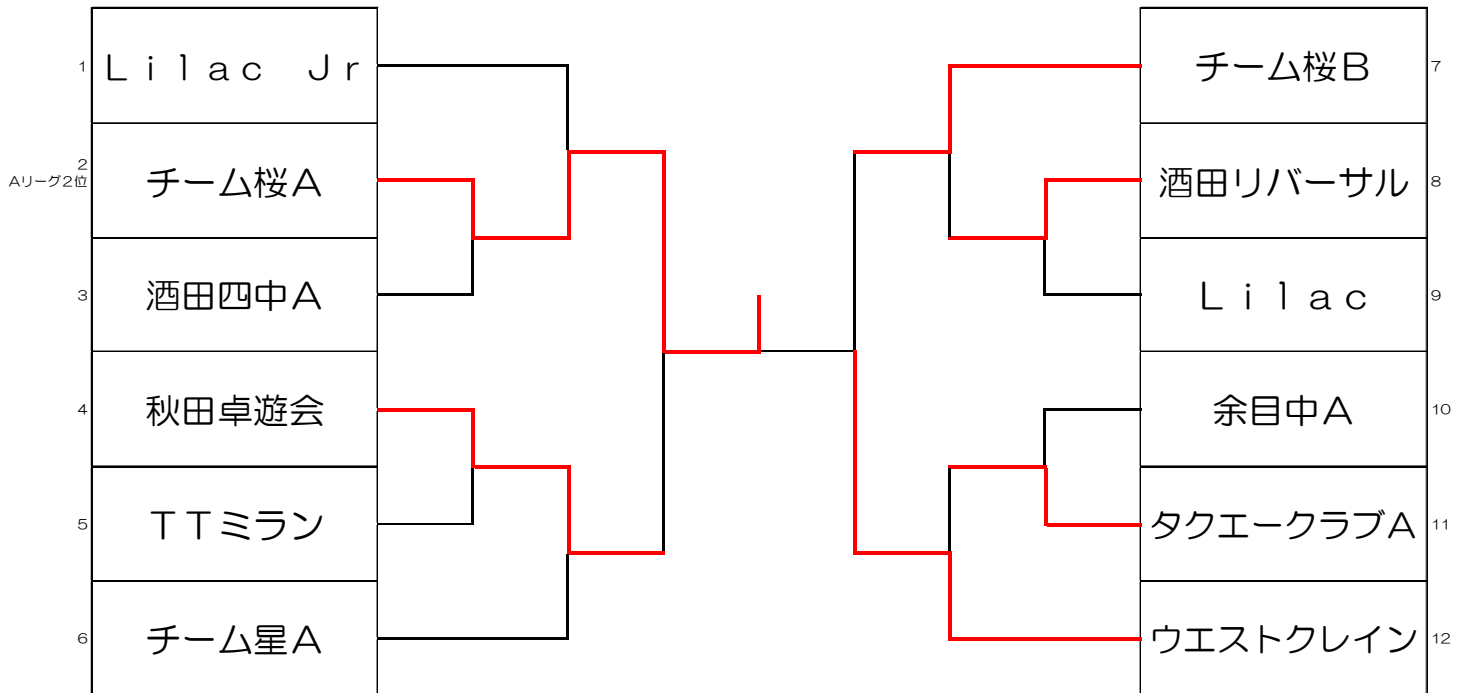

第29回酒田オープン卓球大会

結果

令和元年7月15日（月）

酒田市国体記念体育館

団体	男子の部	女子の部
第1位	チーム桜A	由利高A
第2位	ウエストクレイン	チーム桜
第3位	秋田卓遊会	酒田東高A
〃	チーム桜B	本荘高A

*** 決勝トーナメント***

男子の部

女子の部

*** 友好トーナメント ***

男子の部

(1部)

(2部)

*** 友好トーナメント ***

女子の部

(1部)

(2部)

予選リーグ

男子の部(1)(決勝トーナメントへは、4チームリーグは2位まで、3チームリーグは1位のチームのみ。)

①は進行をお願いします。

1~4コート

A	チーム名	1	2	3	4	勝 / 敗	順位
1	チーム桜A		×	○	○	2/1	2
			2-3	5-0	5-0		
2	ウエストクレイン	○		○	○	3/0	1
		3-2		5-0	5-0		
3	秋大医卓	×	×		○	1/2	3
		0-5	0-5		4-1		
4	酒田二中B	×	×	×		0/3	4
		0-5	0-5	1-4			