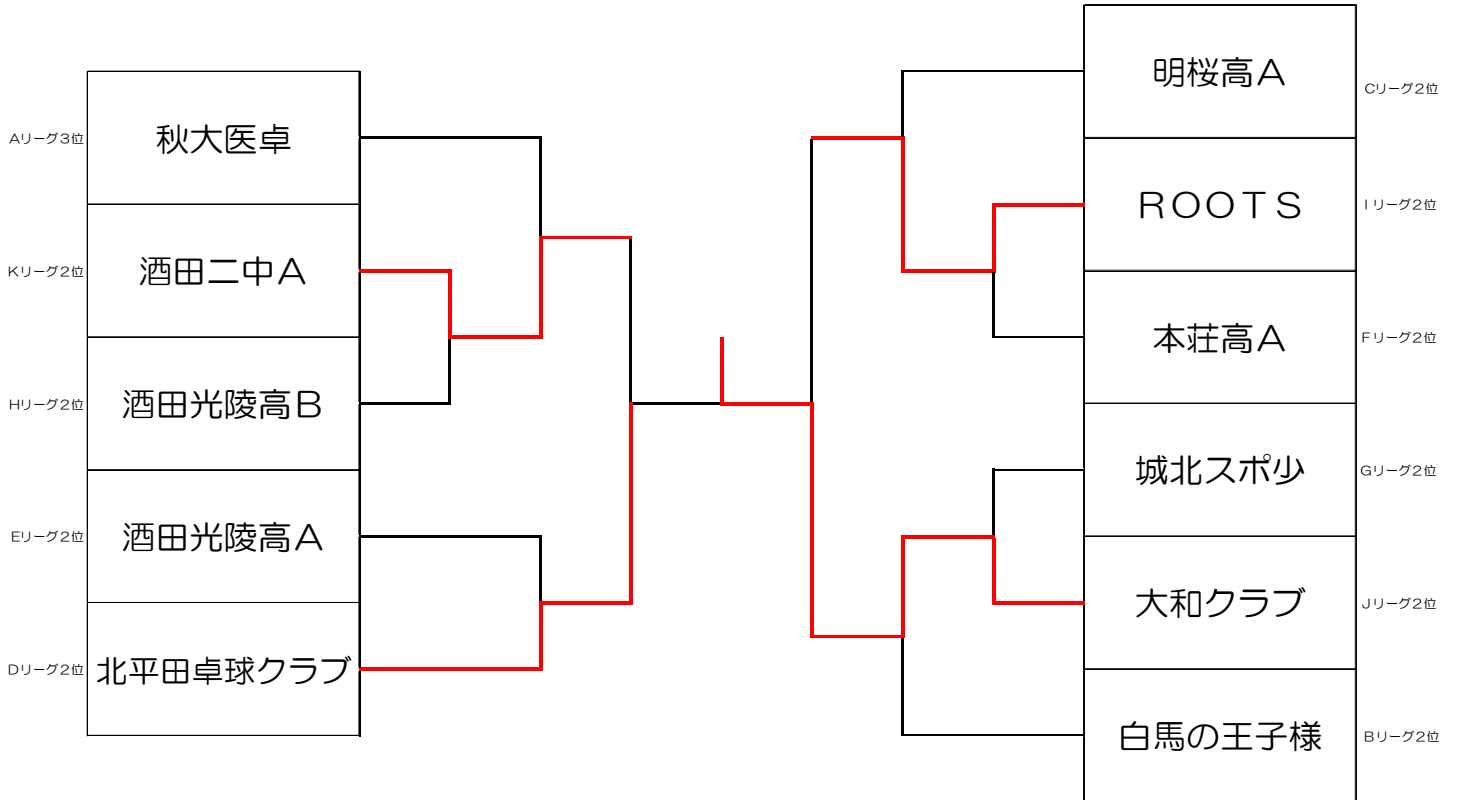

第29回酒田オープン卓球大会

結果

令和元年7月15日（月）

酒田市国体記念体育館

団体	男子の部	女子の部
第1位	チーム桜A	由利高A
第2位	ウエストクレイン	チーム桜
第3位	秋田卓遊会	酒田東高A
〃	チーム桜B	本荘高A

*** 決勝トーナメント***

男子の部

女子の部

*** 友好トーナメント ***

男子の部

(1部)

(2部)

*** 友好トーナメント ***

女子の部

(1部)

(2部)

予選リーグ

男子の部(1)(決勝トーナメントへは、4チームリーグは2位まで、3チームリーグは1位のチームのみ。)

①は進行をお願いします。

1~4コート

A	チーム名	1	2	3	4	勝 / 敗	順位
1	チーム桜A		×	○	○	2/1	2
			2-3	5-0	5-0		
2	ウエストクレイン	○		○	○	3/0	1
		3-2		5-0	5-0		
3	秋大医卓	×	×		○	1/2	3
		0-5	0-5		4-1		
4	酒田二中B	×	×	×		0/3	4
		0-5	0-5	1-4			