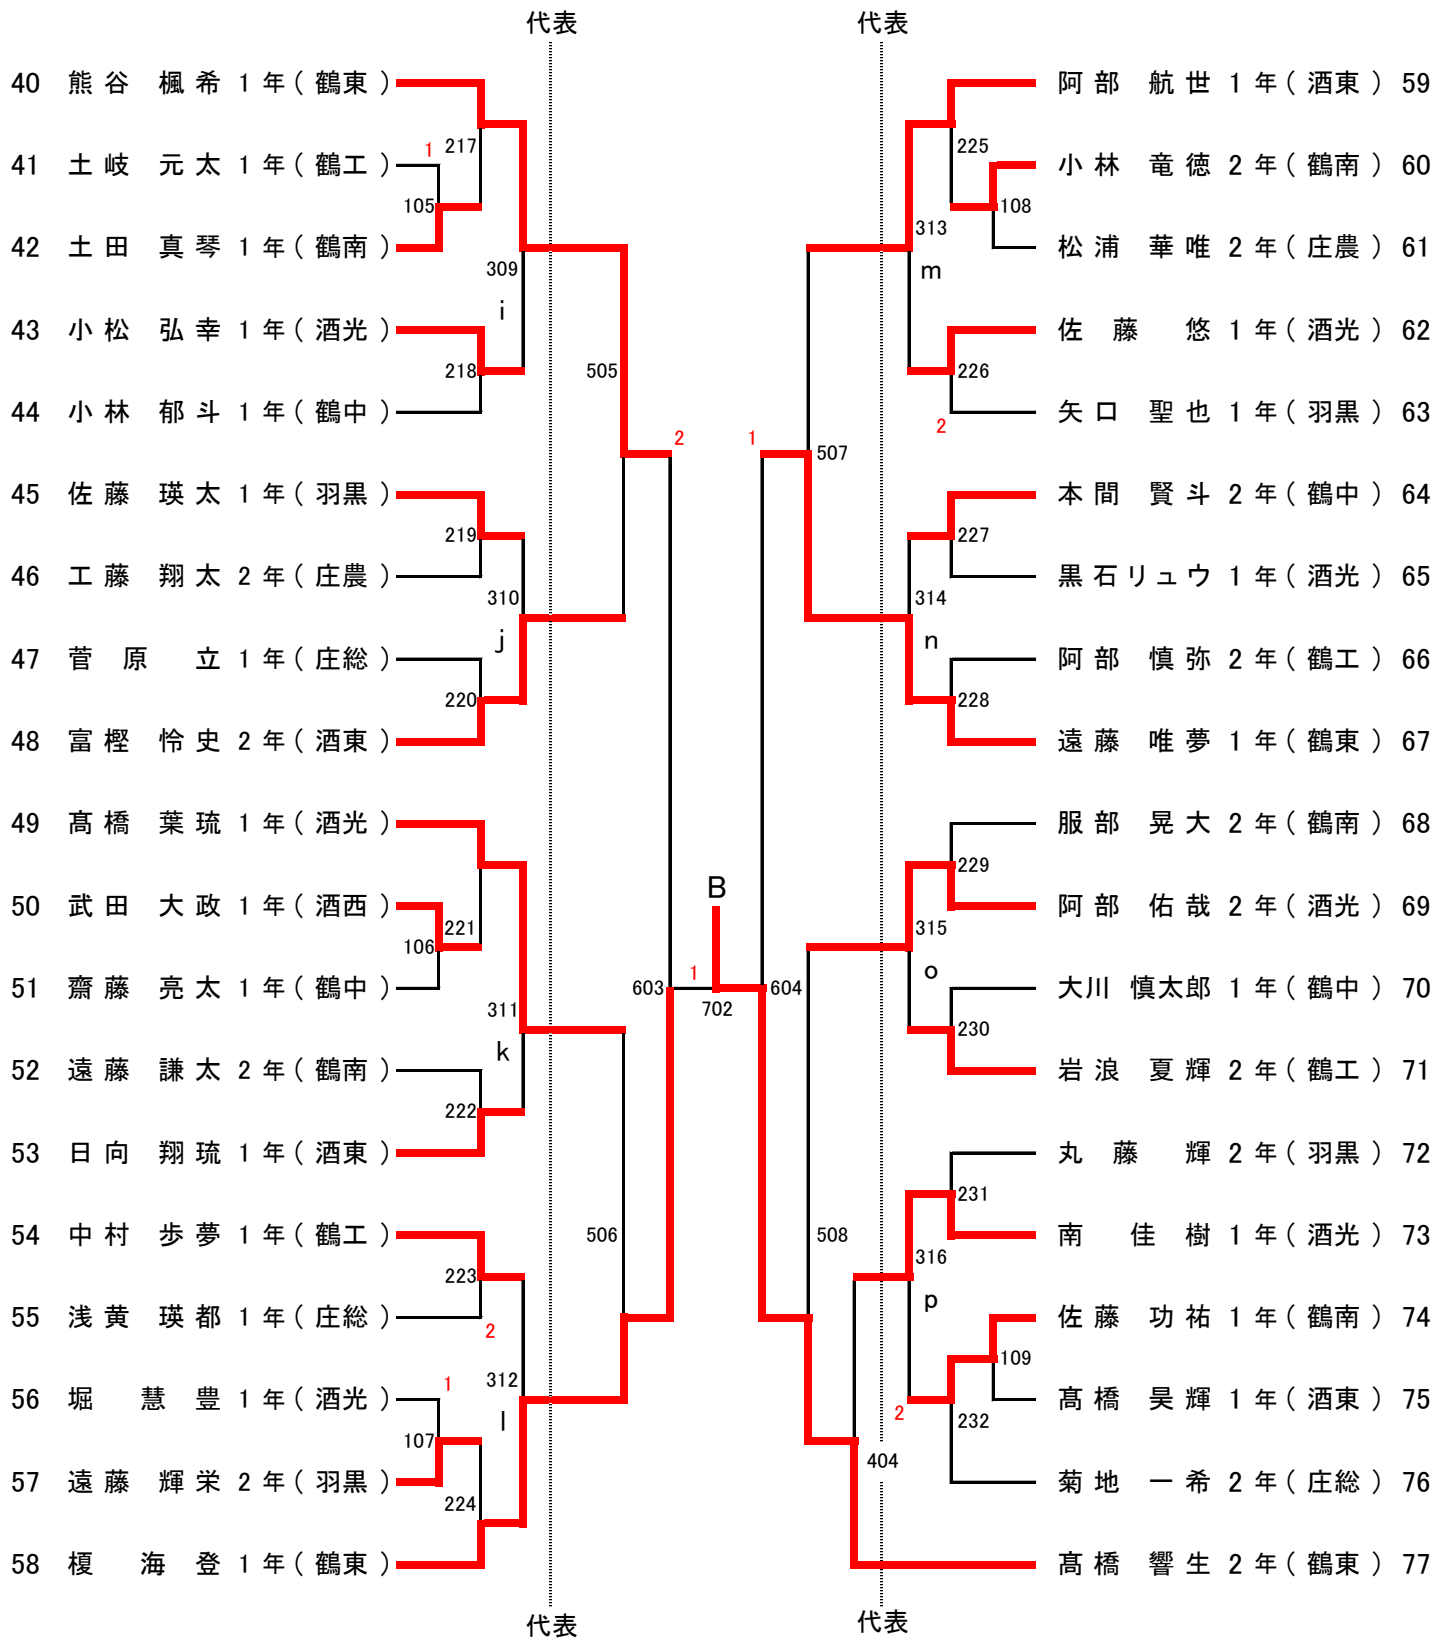

<順位決定戦および代表決定戦>

女子学校対抗(GT) 代表：5

<予選リーグ>

試合順序：2-3 → 1-3 → 1-2

Aブロック		鶴工	鶴中	鶴東	勝-負	点	順位
1	鶴岡工業		3-1	1-3	1-1	3	2
2	鶴岡中央	1-3		0-3	0-2	2	3
3	鶴岡東	3-1	3-0		2-0	4	1

試合順序：2-3 → 1-3 → 1-2

Bブロック		酒東	酒光	鶴北	勝-負	点	順位
1	酒田東		3-0	3-1	2-0	4	1
2	酒田光陵	0-3		3-2	1-1	3	2
3	鶴岡北	1-3	2-3		0-2	2	3

試合順序：2-3 → 1-3 → 1-2

Cブロック		庄総	酒西	庄農	勝-負	点	順位
1	庄内総合		2-3	3-2	1-1	3	2
2	酒田西	3-2		3-0	2-0	4	1
3	庄内農業	2-3	0-3		0-2	2	3

<順位決定戦>

試合順序：B-C → A-C → A-B

1位リーグ		A1 鶴岡東	B1 酒田東	C1 酒田西	勝-負	点	順位
A	鶴岡東		0-3	3-1	1-1	3	2
B	酒田東	3-0		3-1	2-0	4	1
C	酒田西	1-3	1-3		0-2	2	3

<順位決定戦および代表決定戦>

試合順序：B-C → A-C → A-B

2位リーグ		A1 鶴岡工業	B1 酒田光陵	C1 庄内総合	勝-負	点	順位
A	鶴岡工業		3-1	3-0	2-0	4	1
B	酒田光陵	1-3		2-3	0-2	2	3
C	庄内総合	0-3	3-2		1-1	3	2

<順位決定戦>

試合順序：B-C → A-C → A-B

3位リーグ		A1 鶴岡中央	B1 鶴岡北	C1 庄内農業	勝-負	点	順位
A	鶴岡中央		3-1	3-0	2-0	4	1
B	鶴岡北	1-3		3-0	1-1	3	2
C	庄内農業	0-3	0-3		0-2	2	3

男子シングルス (BS) 代表：18 + 4

女子シングルス(GS) 代表：14

男子シングルス代表決定戦

プログラム番号

女子シングルス代表決定戦

プログラム番号