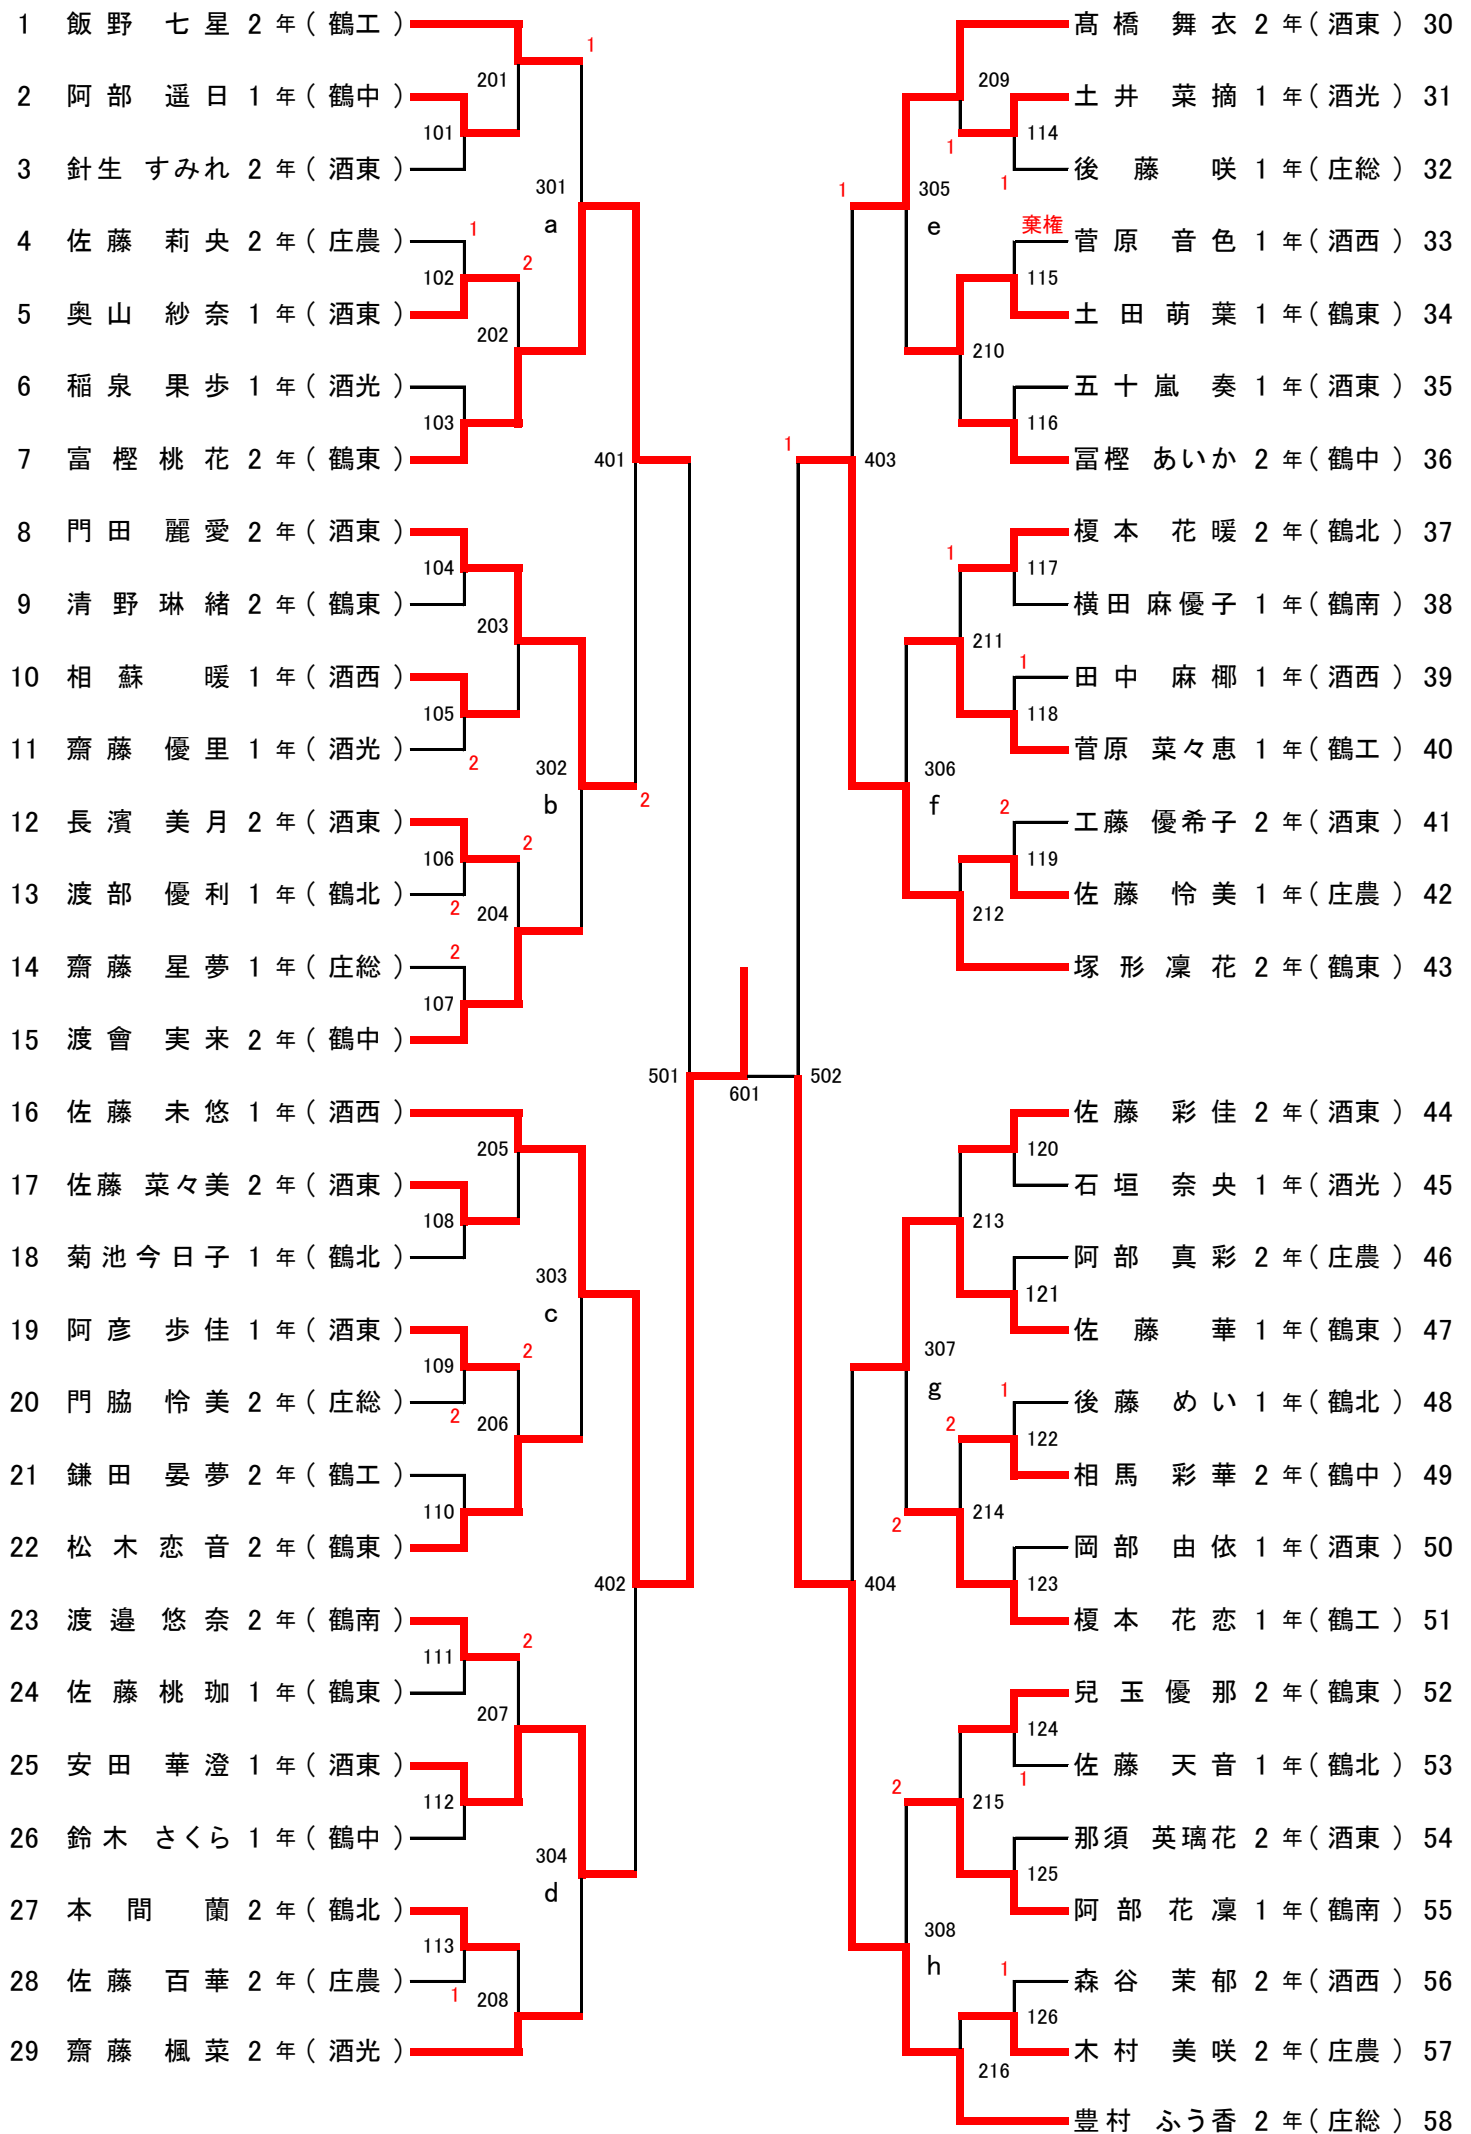

女子シングルス(GS) 代表：14