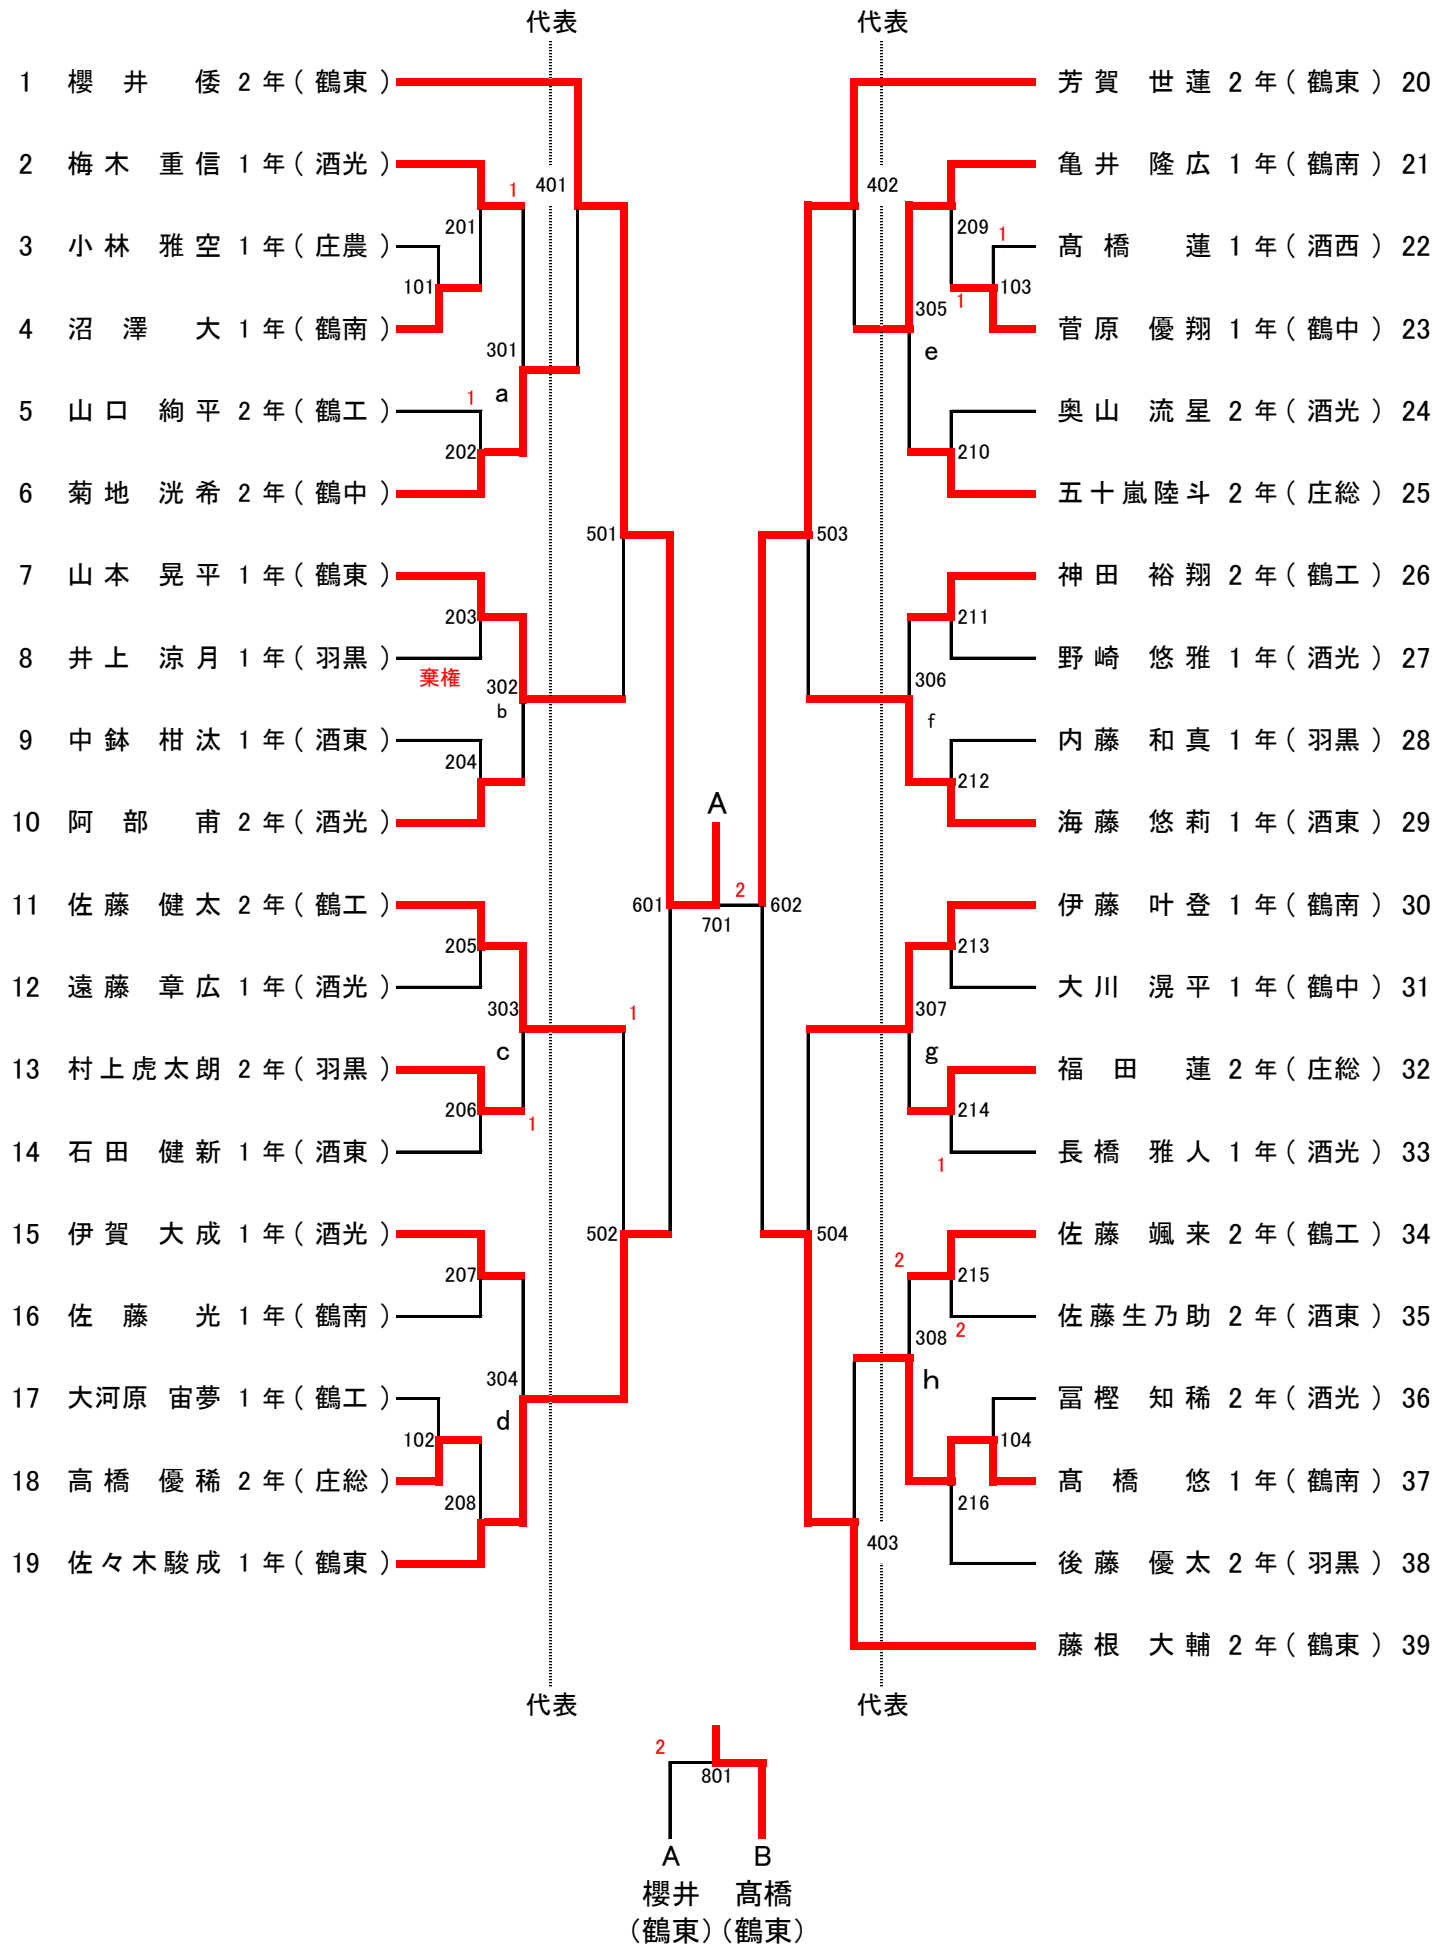

<順位決定戦および代表決定戦>

女子学校対抗(GT) 代表：5

<予選リーグ>

試合順序：2-3 → 1-3 → 1-2

Aブロック		鶴工	鶴中	鶴東	勝-負	点	順位
1	鶴岡工業		3-1	1-3	1-1	3	2
2	鶴岡中央	1-3		0-3	0-2	2	3
3	鶴岡東	3-1	3-0		2-0	4	1

試合順序：2-3 → 1-3 → 1-2

Bブロック		酒東	酒光	鶴北	勝-負	点	順位
1	酒田東		3-0	3-1	2-0	4	1
2	酒田光陵	0-3		3-2	1-1	3	2
3	鶴岡北	1-3	2-3		0-2	2	3

試合順序：2-3 → 1-3 → 1-2

Cブロック		庄総	酒西	庄農	勝-負	点	順位
1	庄内総合		2-3	3-2	1-1	3	2
2	酒田西	3-2		3-0	2-0	4	1
3	庄内農業	2-3	0-3		0-2	2	3

<順位決定戦>

試合順序：B-C → A-C → A-B

1位リーグ		A1 鶴岡東	B1 酒田東	C1 酒田西	勝-負	点	順位
A	鶴岡東		0-3	3-1	1-1	3	2
B	酒田東	3-0		3-1	2-0	4	1
C	酒田西	1-3	1-3		0-2	2	3

<順位決定戦および代表決定戦>

試合順序：B-C → A-C → A-B

2位リーグ		A1 鶴岡工業	B1 酒田光陵	C1 庄内総合	勝-負	点	順位
A	鶴岡工業		3-1	3-0	2-0	4	1
B	酒田光陵	1-3		2-3	0-2	2	3
C	庄内総合	0-3	3-2		1-1	3	2

<順位決定戦>

試合順序：B-C → A-C → A-B

3位リーグ		A1 鶴岡中央	B1 鶴岡北	C1 庄内農業	勝-負	点	順位
A	鶴岡中央		3-1	3-0	2-0	4	1
B	鶴岡北	1-3		3-0	1-1	3	2
C	庄内農業	0-3	0-3		0-2	2	3

男子シングルス (BS) 代表：18 + 4

女子シングルス(GS) 代表：14

男子シングルス代表決定戦

プログラム番号

女子シングルス代表決定戦

プログラム番号