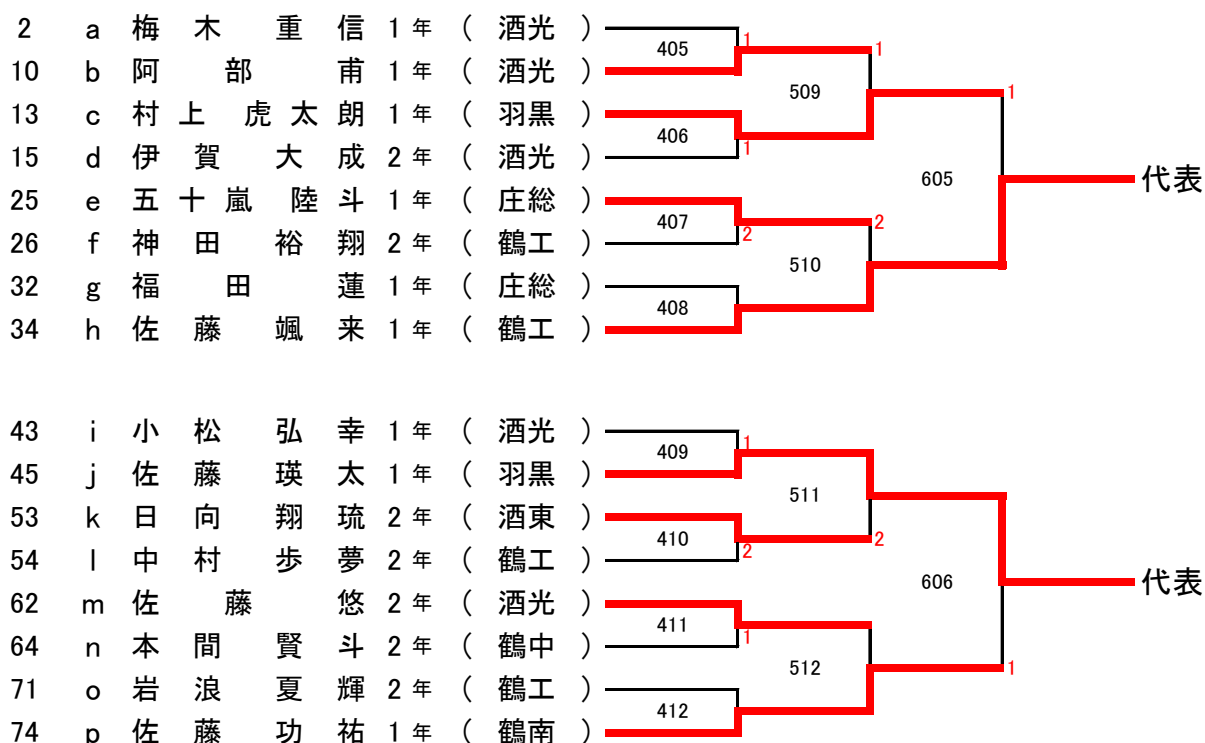

試合順序：2-3 → 1-3 → 1-2

Cブロック		庄総	酒西	庄農	勝-負	点	順位
1	庄内総合		2-3	3-2	1-1	3	2
2	酒田西	3-2		3-0	2-0	4	1
3	庄内農業	2-3	0-3		0-2	2	3

<順位決定戦>

試合順序：B-C → A-C → A-B

1位リーグ		A1 鶴岡東	B1 酒田東	C1 酒田西	勝-負	点	順位
A	鶴岡東		0-3	3-1	1-1	3	2
B	酒田東	3-0		3-1	2-0	4	1
C	酒田西	1-3	1-3		0-2	2	3

<順位決定戦および代表決定戦>

試合順序：B-C → A-C → A-B

2位リーグ		A1 鶴岡工業	B1 酒田光陵	C1 庄内総合	勝-負	点	順位
A	鶴岡工業		3-1	3-0	2-0	4	1
B	酒田光陵	1-3		2-3	0-2	2	3
C	庄内総合	0-3	3-2		1-1	3	2

<順位決定戦>

試合順序：B-C → A-C → A-B

3位リーグ		A1 鶴岡中央	B1 鶴岡北	C1 庄内農業	勝-負	点	順位
A	鶴岡中央		3-1	3-0	2-0	4	1
B	鶴岡北	1-3		3-0	1-1	3	2
C	庄内農業	0-3	0-3		0-2	2	3

男子シングルス (BS) 代表：18 + 4

女子シングルス(GS) 代表：14

男子シングルス代表決定戦

プログラム番号

女子シングルス代表決定戦

プログラム番号