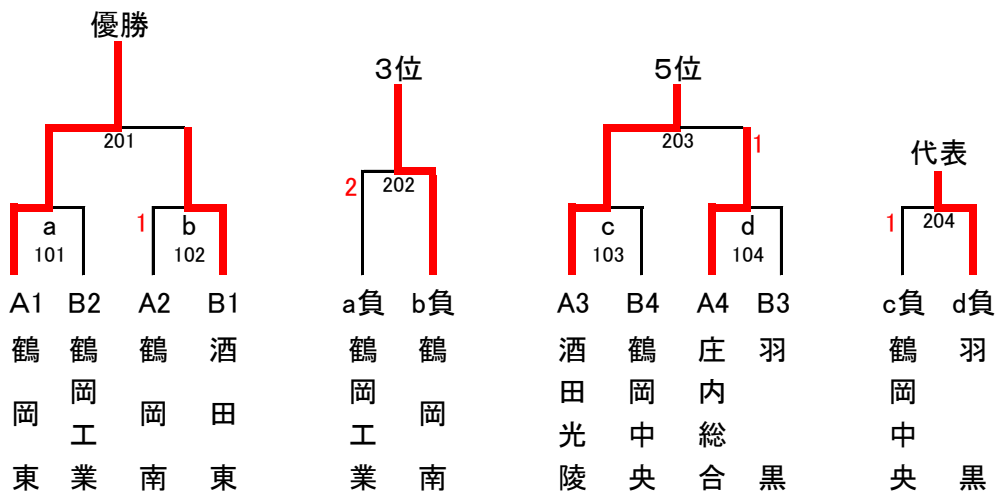

令和2年度 田川・飽海地区新人体育大会 卓球競技

9月12日(土)～13日(日)
鶴岡市藤島体育館

《学校対抗》

	男 子	女 子
第1位	鶴岡東高等学校	酒田東高等学校
第2位	酒田東高等学校	鶴岡東高等学校
第3位	鶴岡南高等学校	酒田西高等学校

《シングルス》

	男 子		女 子	
第1位	たかはし ひびき 高橋 響 生	鶴岡東 高等学校	さとう みゆ 佐藤 未 悠	酒田西 高等学校
第2位	さくらい やまと 櫻井 倭	鶴岡東 高等学校	とよむら ふうか 豊村 ふう香	庄内総合 高等学校
第3位	えのき かいと 榎 海 登	鶴岡東 高等学校	とがし ももか 富 樫 桃 花	鶴岡東 高等学校
〃	はが せれん 芳賀 世 蓮	鶴岡東 高等学校	つかがた りんか 塚形 凜 花	鶴岡東 高等学校

男子学校対抗 (BT) 代表：6 + 1

<予選リーグ>

試合順序：1-4・2-3 → 1-3・2-4 → 1-2・3-4

	Aブロック	鶴東	光陵	鶴南	庄総	勝-負	点	順位
1	鶴岡東		3-0	3-0	3-0	3-0	6	1
2	酒田光陵	0-3		1-3	3-0	1-2	4	3
3	鶴岡南	0-3	3-1		3-0	2-1	5	2
4	庄内総合	0-3	0-3	0-3		0-3	3	4

	Bブロック	酒東	鶴工	鶴中	羽黒	勝-負	点	順位
1	酒田東		3-1	3-0	3-0	3-0	6	1
2	鶴岡工業	1-3		3-1	3-2	2-1	5	2
3	鶴岡中央	0-3	1-3		1-3	0-3	3	4
4	羽黒	0-3	2-3	3-1		1-2	4	3

<順位決定戦および代表決定戦>

女子学校対抗(GT) 代表：5

<予選リーグ>

試合順序：2-3 → 1-3 → 1-2

Aブロック		鶴工	鶴中	鶴東	勝-負	点	順位
1	鶴岡工業		3-1	1-3	1-1	3	2
2	鶴岡中央	1-3		0-3	0-2	2	3
3	鶴岡東	3-1	3-0		2-0	4	1

試合順序：2-3 → 1-3 → 1-2

Bブロック		酒東	酒光	鶴北	勝-負	点	順位
1	酒田東		3-0	3-1	2-0	4	1
2	酒田光陵	0-3		3-2	1-1	3	2
3	鶴岡北	1-3	2-3		0-2	2	3

試合順序：2-3 → 1-3 → 1-2

Cブロック		庄総	酒西	庄農	勝-負	点	順位
1	庄内総合		2-3	3-2	1-1	3	2
2	酒田西	3-2		3-0	2-0	4	1
3	庄内農業	2-3	0-3		0-2	2	3

<順位決定戦>

試合順序：B-C → A-C → A-B

1位リーグ		A1 鶴岡東	B1 酒田東	C1 酒田西	勝-負	点	順位
A	鶴岡東		0-3	3-1	1-1	3	2
B	酒田東	3-0		3-1	2-0	4	1
C	酒田西	1-3	1-3		0-2	2	3