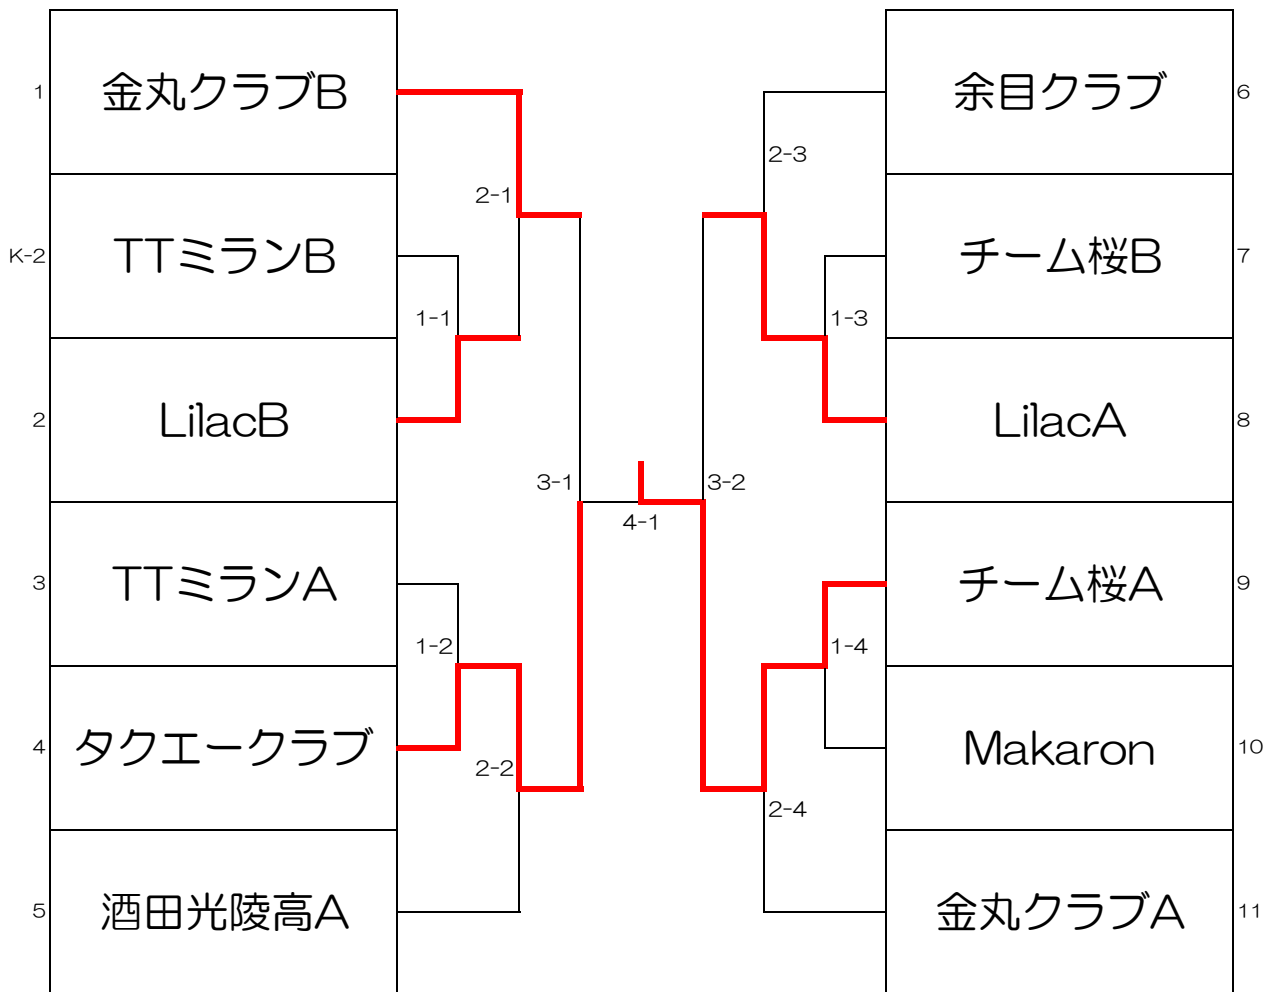

第31回 酒田オープン卓球大会

結 果

令和3年7月18日(日)

酒田市体育館

団体	男子の部	女子の部
第1位	チーム桜A	TTミラン
第2位	タクエークラブ	チームRainbow☆
第3位	LilacA	Makaron
//	金丸クラブB	鶴岡三中

男子の部

決勝トーナメント：(オープン抽選)

女子の部

決勝トーナメント：(オープン抽選)

予選リーグ

男子の部

①は進行をお願いします。

1コート

A	チーム名	1	2	3	勝/敗	順位
1	チーム桜A		○ 5-0	○ 5-0	2/0	1
2	酒田光陵高D	× 0-5		× 2-3	0/2	3
3	LilacC	× 0-5	○ 3-2		1/1	2

2コート

B	チーム名	1	2	3	勝/敗	順位
1	タクエークラブ		○ 5-0	○ 5-0	2/0	1
2	酒田光陵高C	× 0-5		× 0-5	0/2	3
3	KTB	× 0-5	○ 5-0		1/1	2