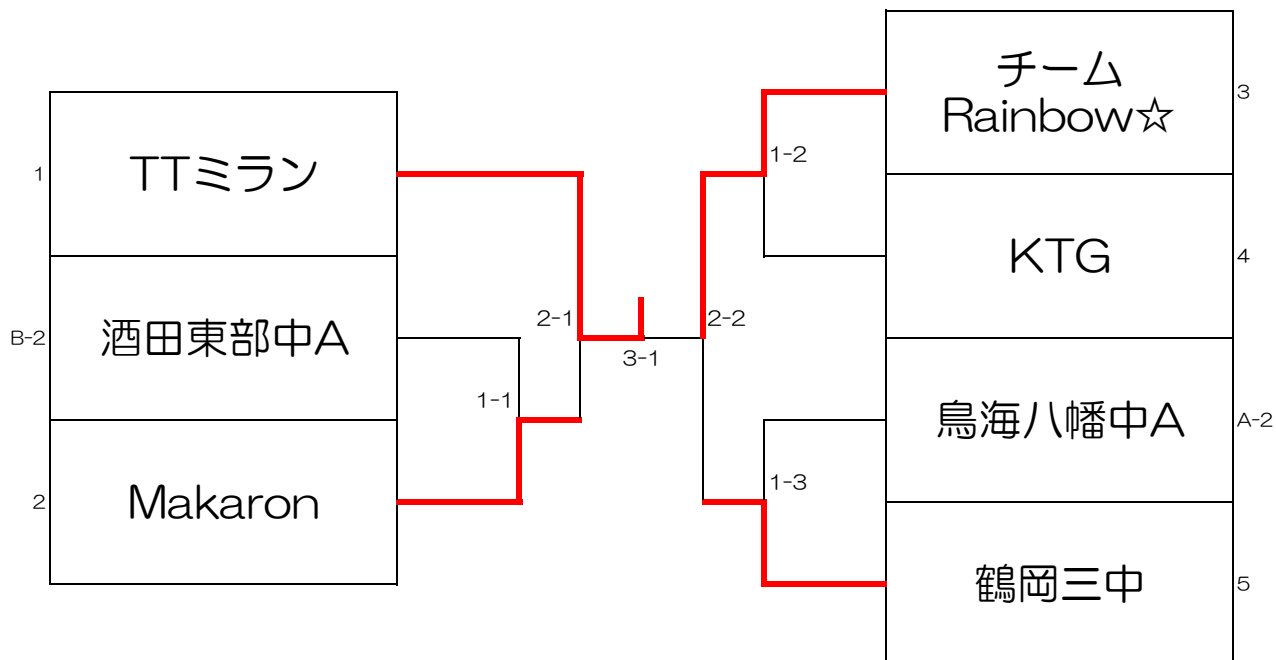

第31回 酒田オープン卓球大会

結 果

令和3年7月18日(日)

酒田市体育館

団体	男子の部	女子の部
第1位	チーム桜A	TTミラン
第2位	タクエークラブ	チームRainbow☆
第3位	LilacA	Makaron
//	金丸クラブB	鶴岡三中

男子の部

決勝トーナメント：(オープン抽選)

女子の部

決勝トーナメント：(オープン抽選)

予選リーグ

男子の部

①は進行をお願いします。

1コート

A	チーム名	1	2	3	勝/敗	順位
1	チーム桜A		○ 5-0	○ 5-0	2/0	1
2	酒田光陵高D	× 0-5		× 2-3	0/2	3
3	LilacC	× 0-5	○ 3-2		1/1	2

2コート

B	チーム名	1	2	3	勝/敗	順位
1	タクエークラブ		○ 5-0	○ 5-0	2/0	1
2	酒田光陵高C	× 0-5		× 0-5	0/2	3
3	KTB	× 0-5	○ 5-0		1/1	2