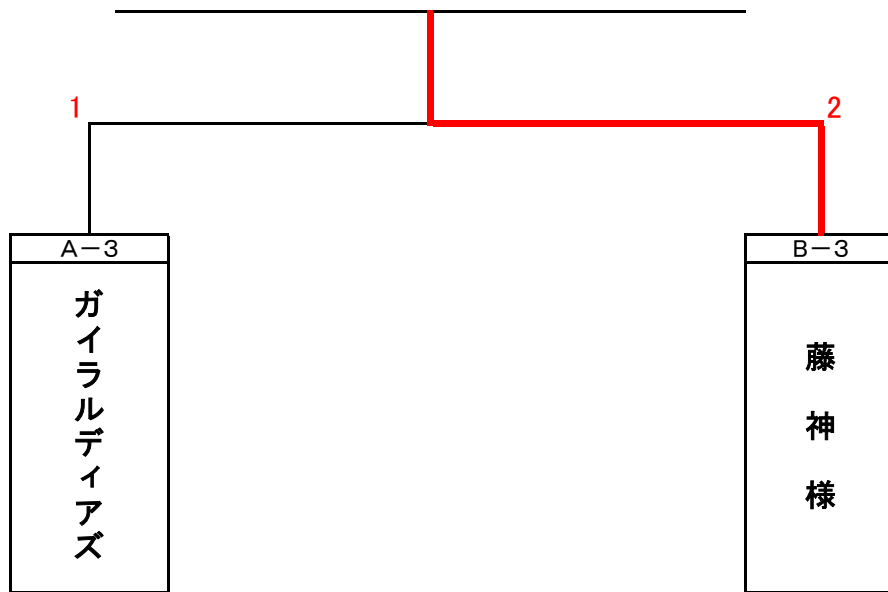

< 1部 友好トーナメント >

藤神様