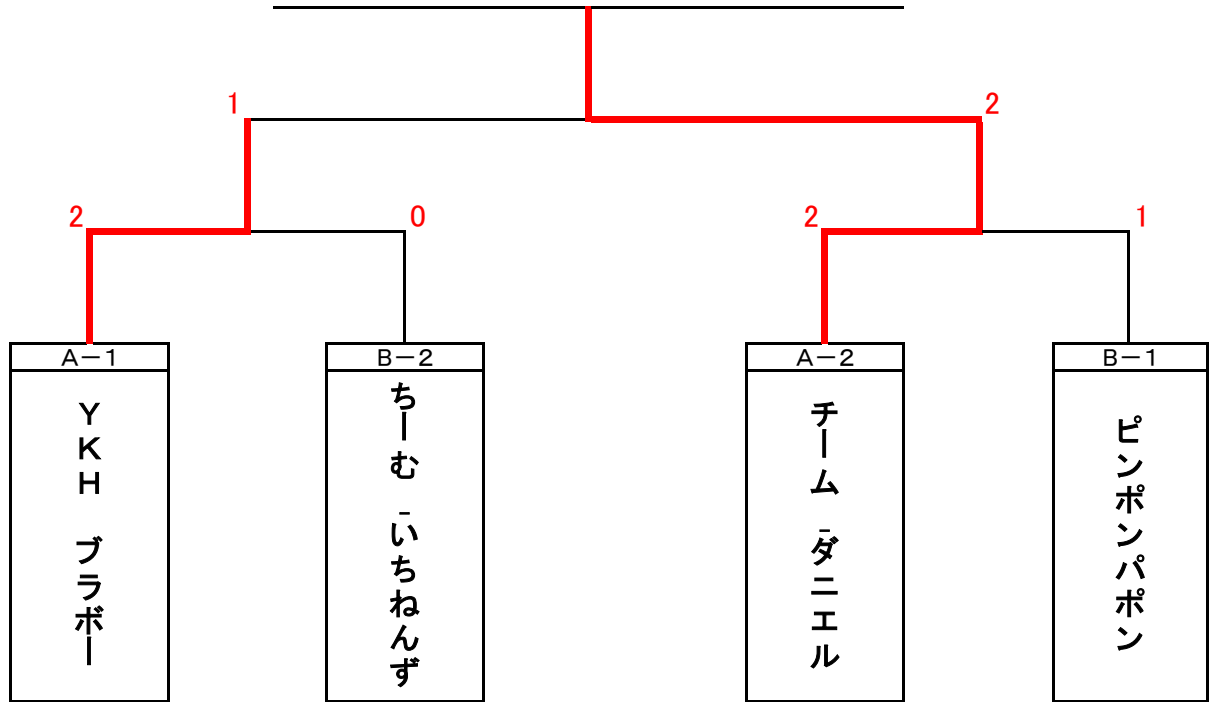

< 1部 決勝トーナメント >

優勝 チーム_ダニエル