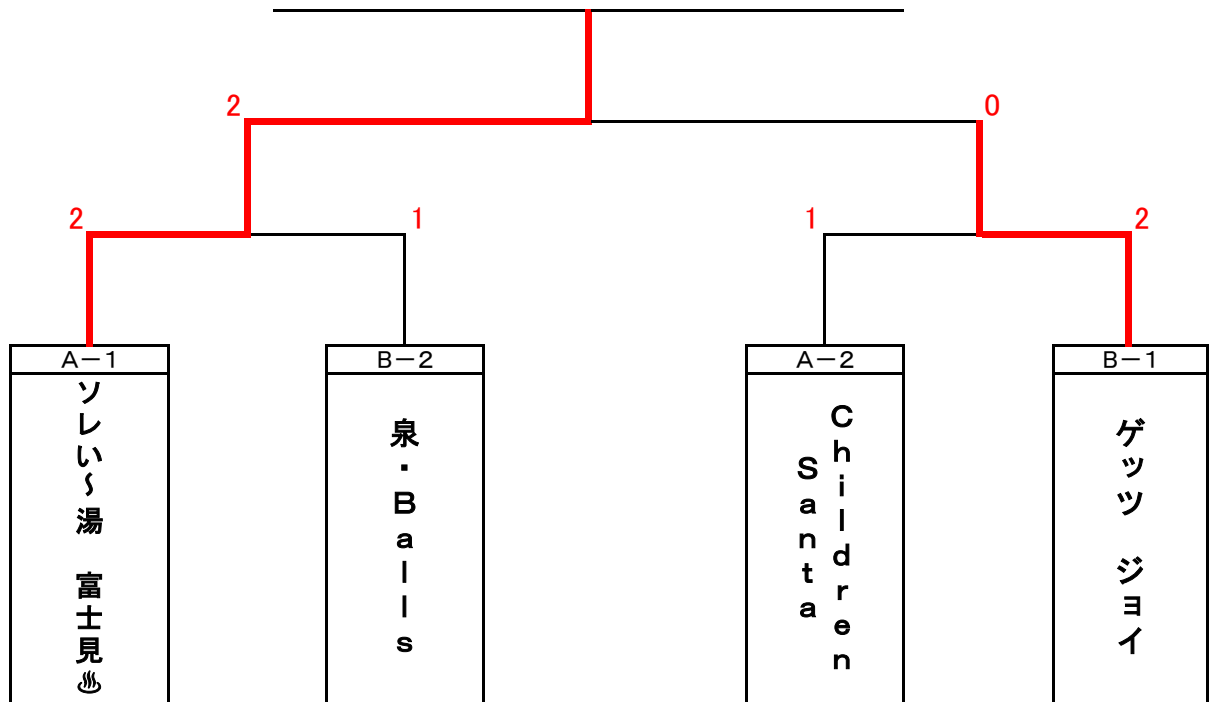

# 第30回 バタフライ・ダブルス・チームカップ酒田大会

日 時 令和4年12月25日(日)  
場 所 酒田市国体記念体育館

## 大会結果

	1 部	2 部
第1位	チーム_ダニエル	ソレい~湯 富士見♨
第2位	YKH ブラボー	ゲッツ ジョイ
第3位	ピンポンパポン	泉・Balls
〃	ちーむ_いちねんず	Children Santa

< 1部 決勝トーナメント >

優勝 チーム\_ダニエル

< 2部 決勝トーナメント >

優勝 ソレイ〜湯 富士見♨

< 1部 友好トーナメント >

藤神様