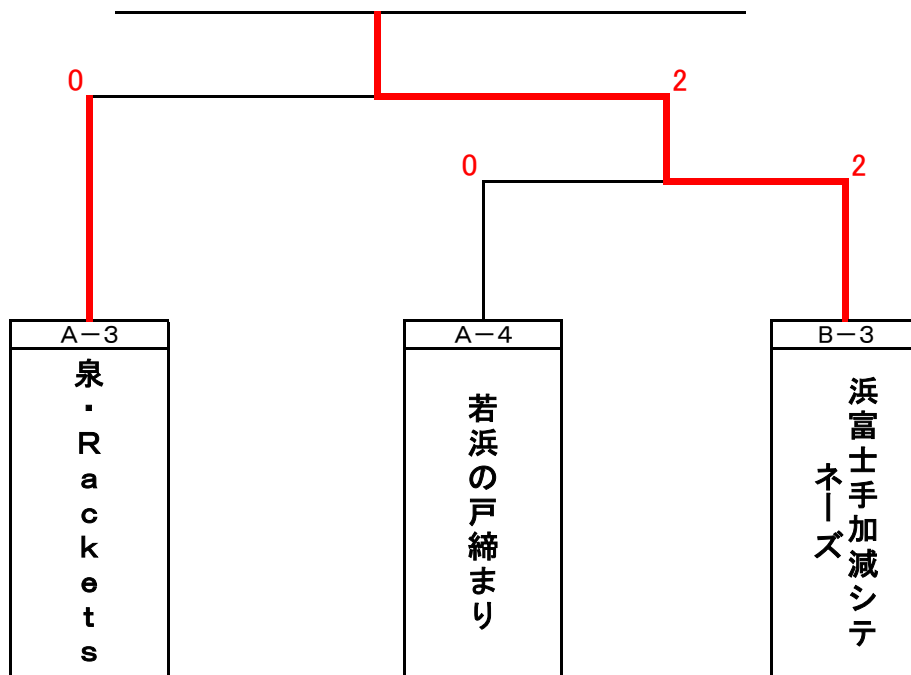

< 2部 友好トーナメント >

浜富士手加減シテネーズ