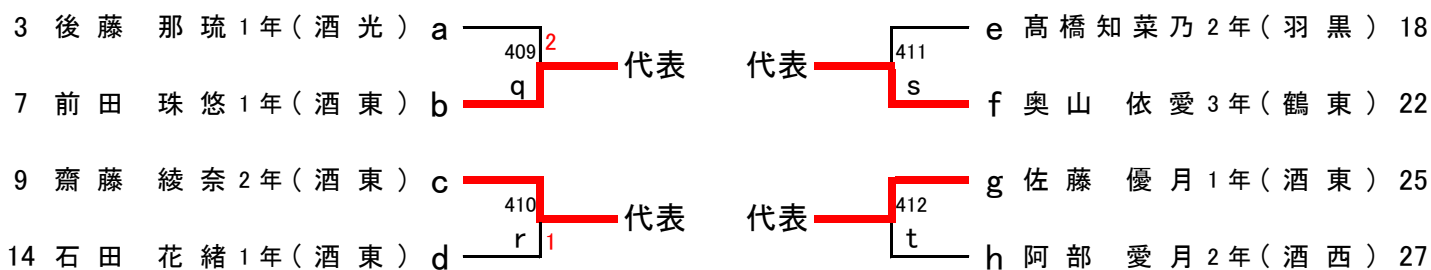

男子学校対抗 (BT) 代表 : 8 + 1

順位決定戦および代表決定戦

代表決定リーグ	庄内農業	酒田西	酒田南	順位
庄内農業	-	0-3	1-3	11
酒田西	3-0	-	3-0	9
酒田南	3-1	0-3	-	10

女子学校対抗 (GT) 代表 : 6

順位決定戦および代表決定戦

代表決定リーグ	羽黒	酒田西	酒田光陵	順位
羽黒	-	1-3	3-2	6
酒田西	3-1	-	3-1	5
酒田光陵	2-3	1-3	-	7

男子シングルス (BS) 代表：32+7

男子シングルス決勝

- 1 梅木 大智 3年 (鶴東) A 801 優勝
- 65 阿部 鴻憲 2年 (鶴東) B 1

女子シングルス (GS) 代表：28+2

女子シングルス決勝

女子シングルス代表決定戦①

女子シングルス代表決定戦②

男子ダブルス (BD) 代表：1 2