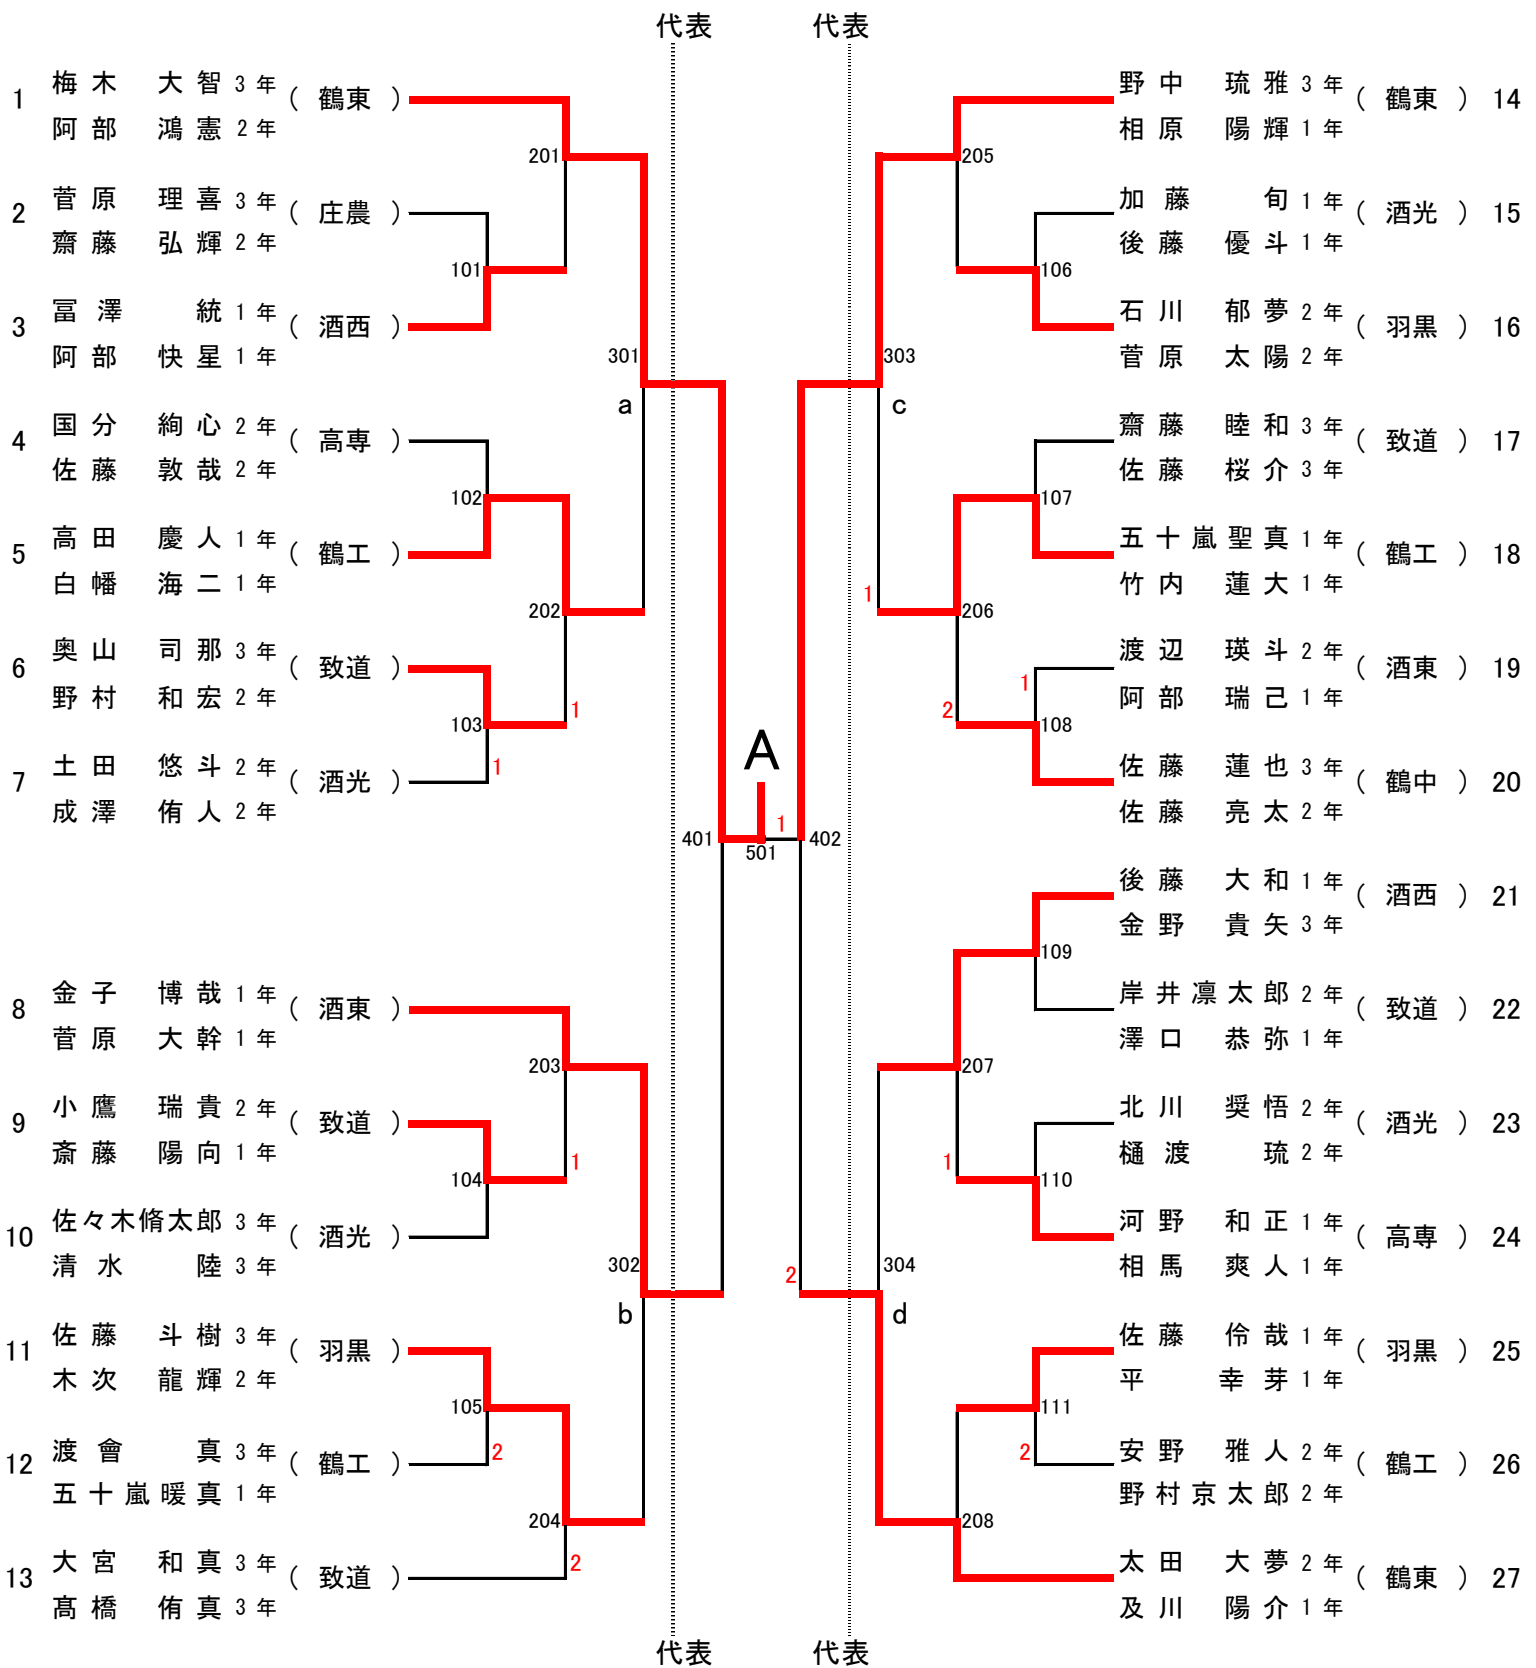

男子ダブルス (BD) 代表：1 2