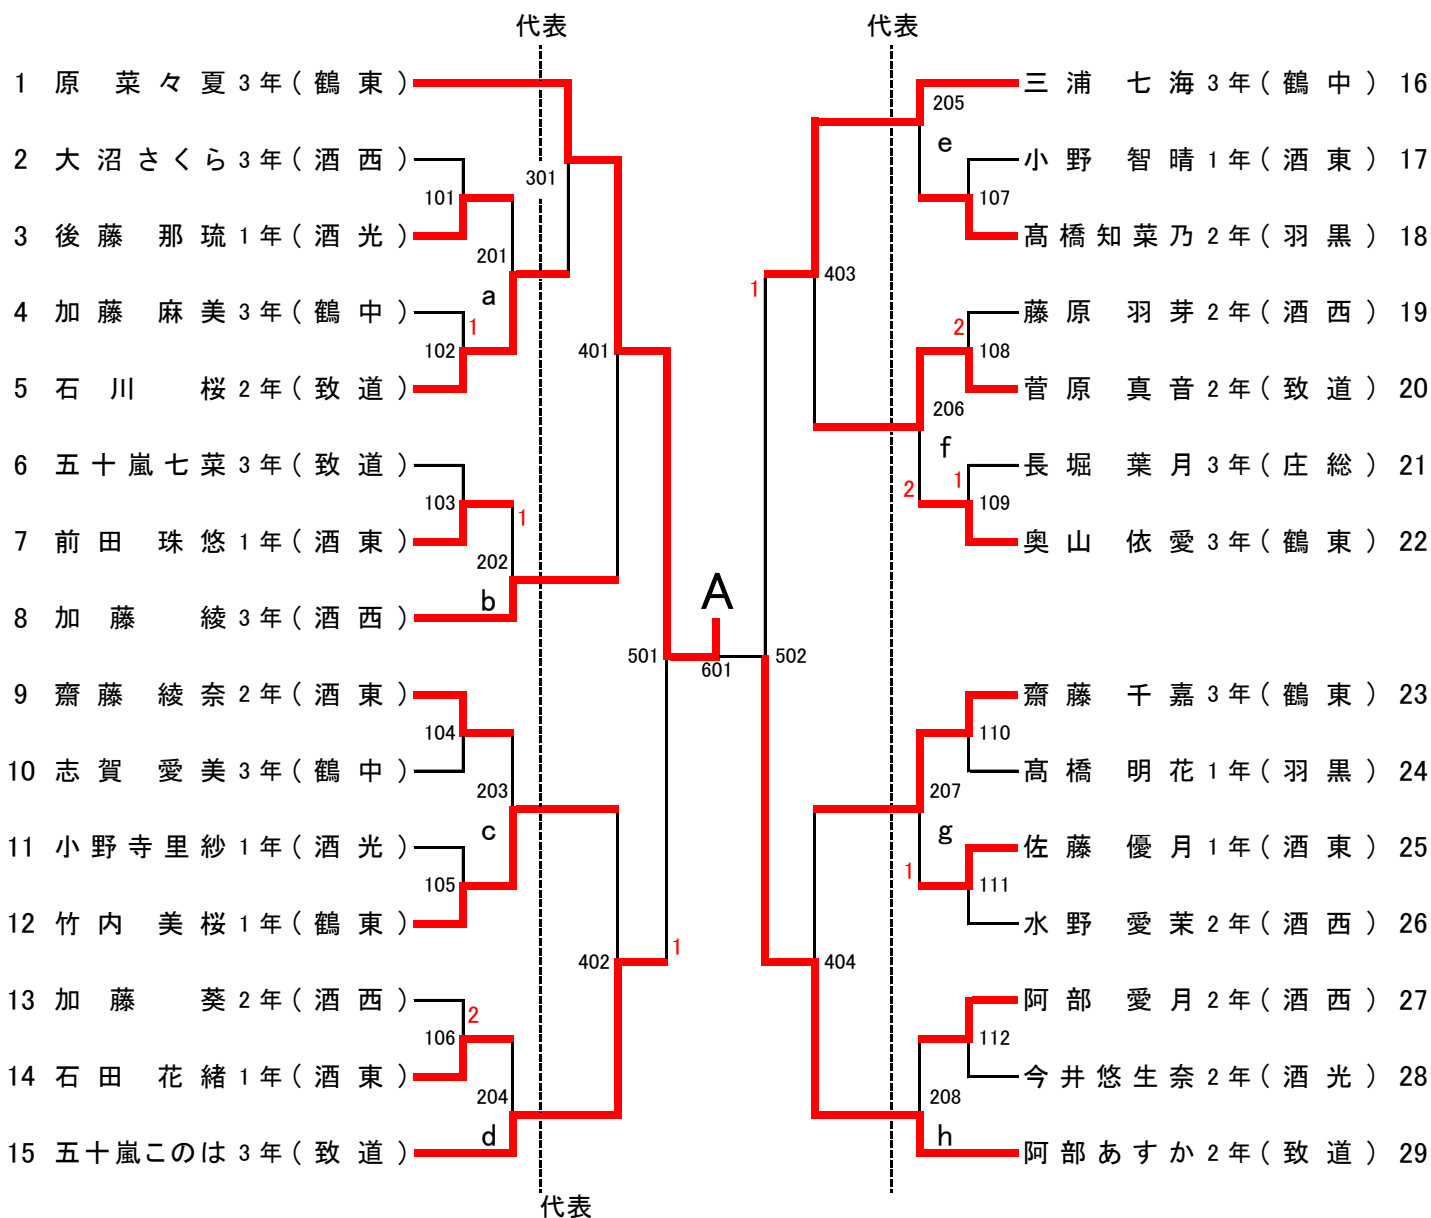

男子学校対抗 (BT) 代表 : 8 + 1

順位決定戦および代表決定戦

代表決定リーグ	庄内農業	酒田西	酒田南	順位
庄内農業	-	0-3	1-3	11
酒田西	3-0	-	3-0	9
酒田南	3-1	0-3	-	10

女子学校対抗 (GT) 代表 : 6

順位決定戦および代表決定戦

代表決定リーグ	羽黒	酒田西	酒田光陵	順位
羽黒	-	1-3	3-2	6
酒田西	3-1	-	3-1	5
酒田光陵	2-3	1-3	-	7

男子シングルス (BS) 代表：32+7

男子シングルス決勝

- 1 梅木 大智 3年 (鶴東) A 801 優勝
- 65 阿部 鴻憲 2年 (鶴東) B 1

女子シングルス (GS) 代表：28+2

女子シングルス決勝

女子シングルス代表決定戦①

女子シングルス代表決定戦②

男子ダブルス (BD) 代表：1 2

男子ダブルス決勝

男子ダブルス代表決定戦

代表 代表

代表 代表

女子ダブルス (GD) 代表：13

女子ダブルス代表決定戦