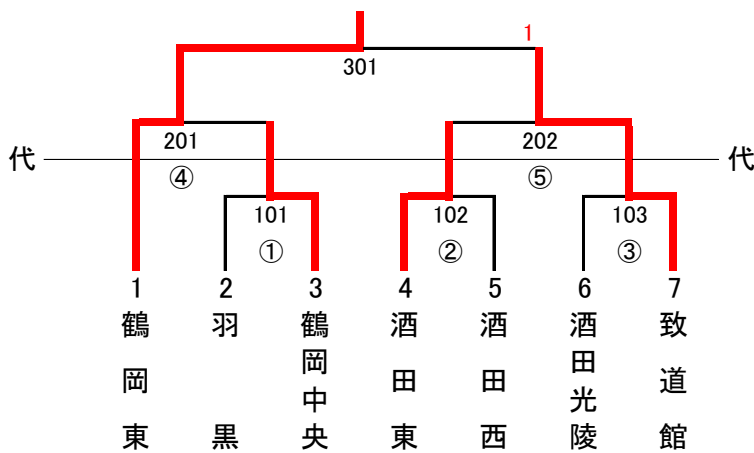

男子学校対抗 (BT) 代表 : 8 + 1

順位決定戦および代表決定戦

代表決定リーグ	庄内農業	酒田西	酒田南	順位
庄内農業	-	0-3	1-3	11
酒田西	3-0	-	3-0	9
酒田南	3-1	0-3	-	10

女子学校対抗 (GT) 代表 : 6

順位決定戦および代表決定戦

代表決定リーグ	羽黒	酒田西	酒田光陵	順位
羽黒	-	1-3	3-2	6
酒田西	3-1	-	3-1	5
酒田光陵	2-3	1-3	-	7