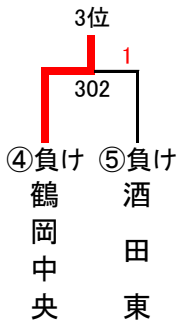

男子学校対抗 (BT) 代表 : 8 + 1

順位決定戦および代表決定戦

代表決定リーグ	庄内農業	酒田西	酒田南	順位
庄内農業	-	0-3	1-3	11
酒田西	3-0	-	3-0	9
酒田南	3-1	0-3	-	10

女子学校対抗 (GT) 代表 : 6

順位決定戦および代表決定戦

代表決定リーグ	羽黒	酒田西	酒田光陵	順位
羽黒	-	1-3	3-2	6
酒田西	3-1	-	3-1	5
酒田光陵	2-3	1-3	-	7