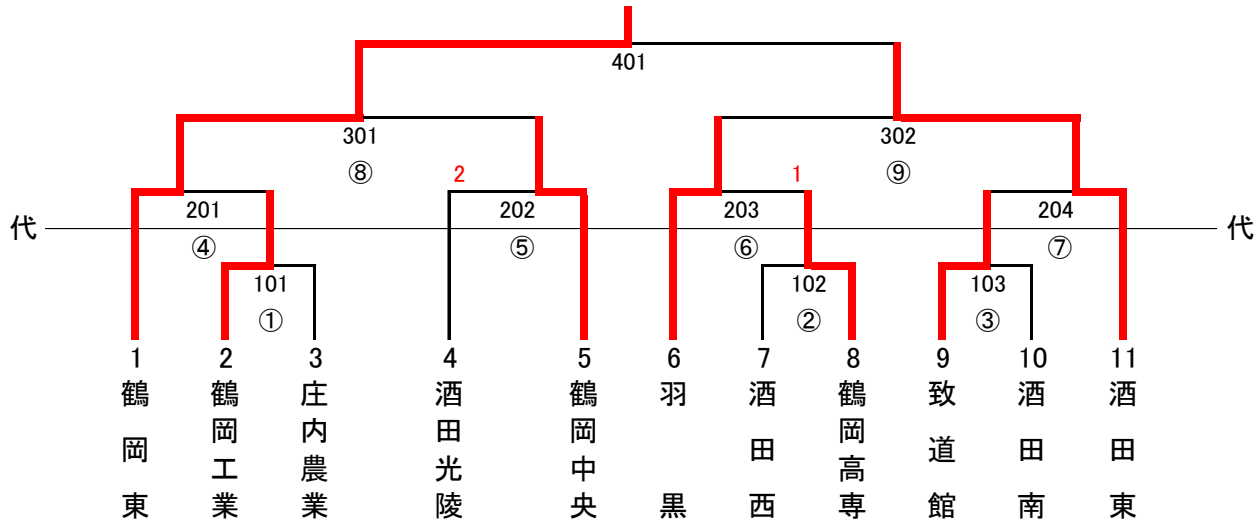

令和6年度 庄内地区高等学校総合体育大会 卓球競技

5月4日(土)～5日(日)
鶴岡市立藤島体育館

《学校対抗》

	男 子	女 子
第1位	鶴岡東高等学校	鶴岡東高等学校
第2位	酒田東高等学校	致道館高等学校
第3位	羽黒高等学校	鶴岡中央高等学校
〃	鶴岡中央高等学校	酒田東高等学校

《ダブルス》

	男 子		女 子	
第1位	うめき だいち 梅 木 大 智	鶴岡東 高等学校	はら ななか 原 菜々夏	鶴岡東 高等学校
	あべ ひろのり 阿 部 鴻 憲		おおたき すずか 大 滝 涼 夏	
第2位	いしづか ゆうと 石 塚 雄 人	鶴岡東 高等学校	いからし このは 五十嵐 このは	致道館 高等学校
	みずの とうい 水 野 登 偉		かめい はるか 亀 井 春 花	
第3位	のなか りゅうが 野 中 琉 雅	鶴岡東 高等学校	さいとう ゆさ 齋 藤 倅 装	致道館 高等学校
	あいはら はるき 相 原 陽 輝		いけだ ゆあ 池 田 結 愛	
〃	たかやま たくひこ 高 山 卓 彦	鶴岡東 高等学校	くどう きら 工 藤 綺 桜	鶴岡東 高等学校
	しが こうすけ 志 賀 亘 佑		たけうち みお 竹 内 美 桜	

《シングルス》

	男 子		女 子	
第1位	うめき だいち 梅 木 大 智	鶴岡東 高等学校	はら ななか 原 菜々夏	鶴岡東 高等学校
第2位	あべ ひろのり 阿 部 鴻 憲	鶴岡東 高等学校	さいとう ゆさ 齋 藤 倅 装	致道館 高等学校
第3位	いしづか ゆうと 石 塚 雄 人	鶴岡東 高等学校	あべ あすか 阿 部 あすか	致道館 高等学校
〃	たかやま たくひこ 高 山 卓 彦	鶴岡東 高等学校	おおたき すずか 大 滝 涼 夏	鶴岡東 高等学校

男子学校対抗 (BT) 代表 : 8 + 1

順位決定戦および代表決定戦

代表決定リーグ	庄内農業	酒田西	酒田南	順位
庄内農業	-	0-3	1-3	11
酒田西	3-0	-	3-0	9
酒田南	3-1	0-3	-	10

女子学校対抗 (GT) 代表 : 6

順位決定戦および代表決定戦

代表決定リーグ	羽黒	酒田西	酒田光陵	順位
羽黒	-	1-3	3-2	6
酒田西	3-1	-	3-1	5
酒田光陵	2-3	1-3	-	7