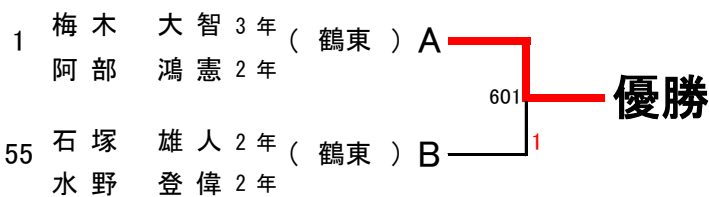

男子ダブルス (BD) 代表：1 2

男子ダブルス決勝

男子ダブルス代表決定戦