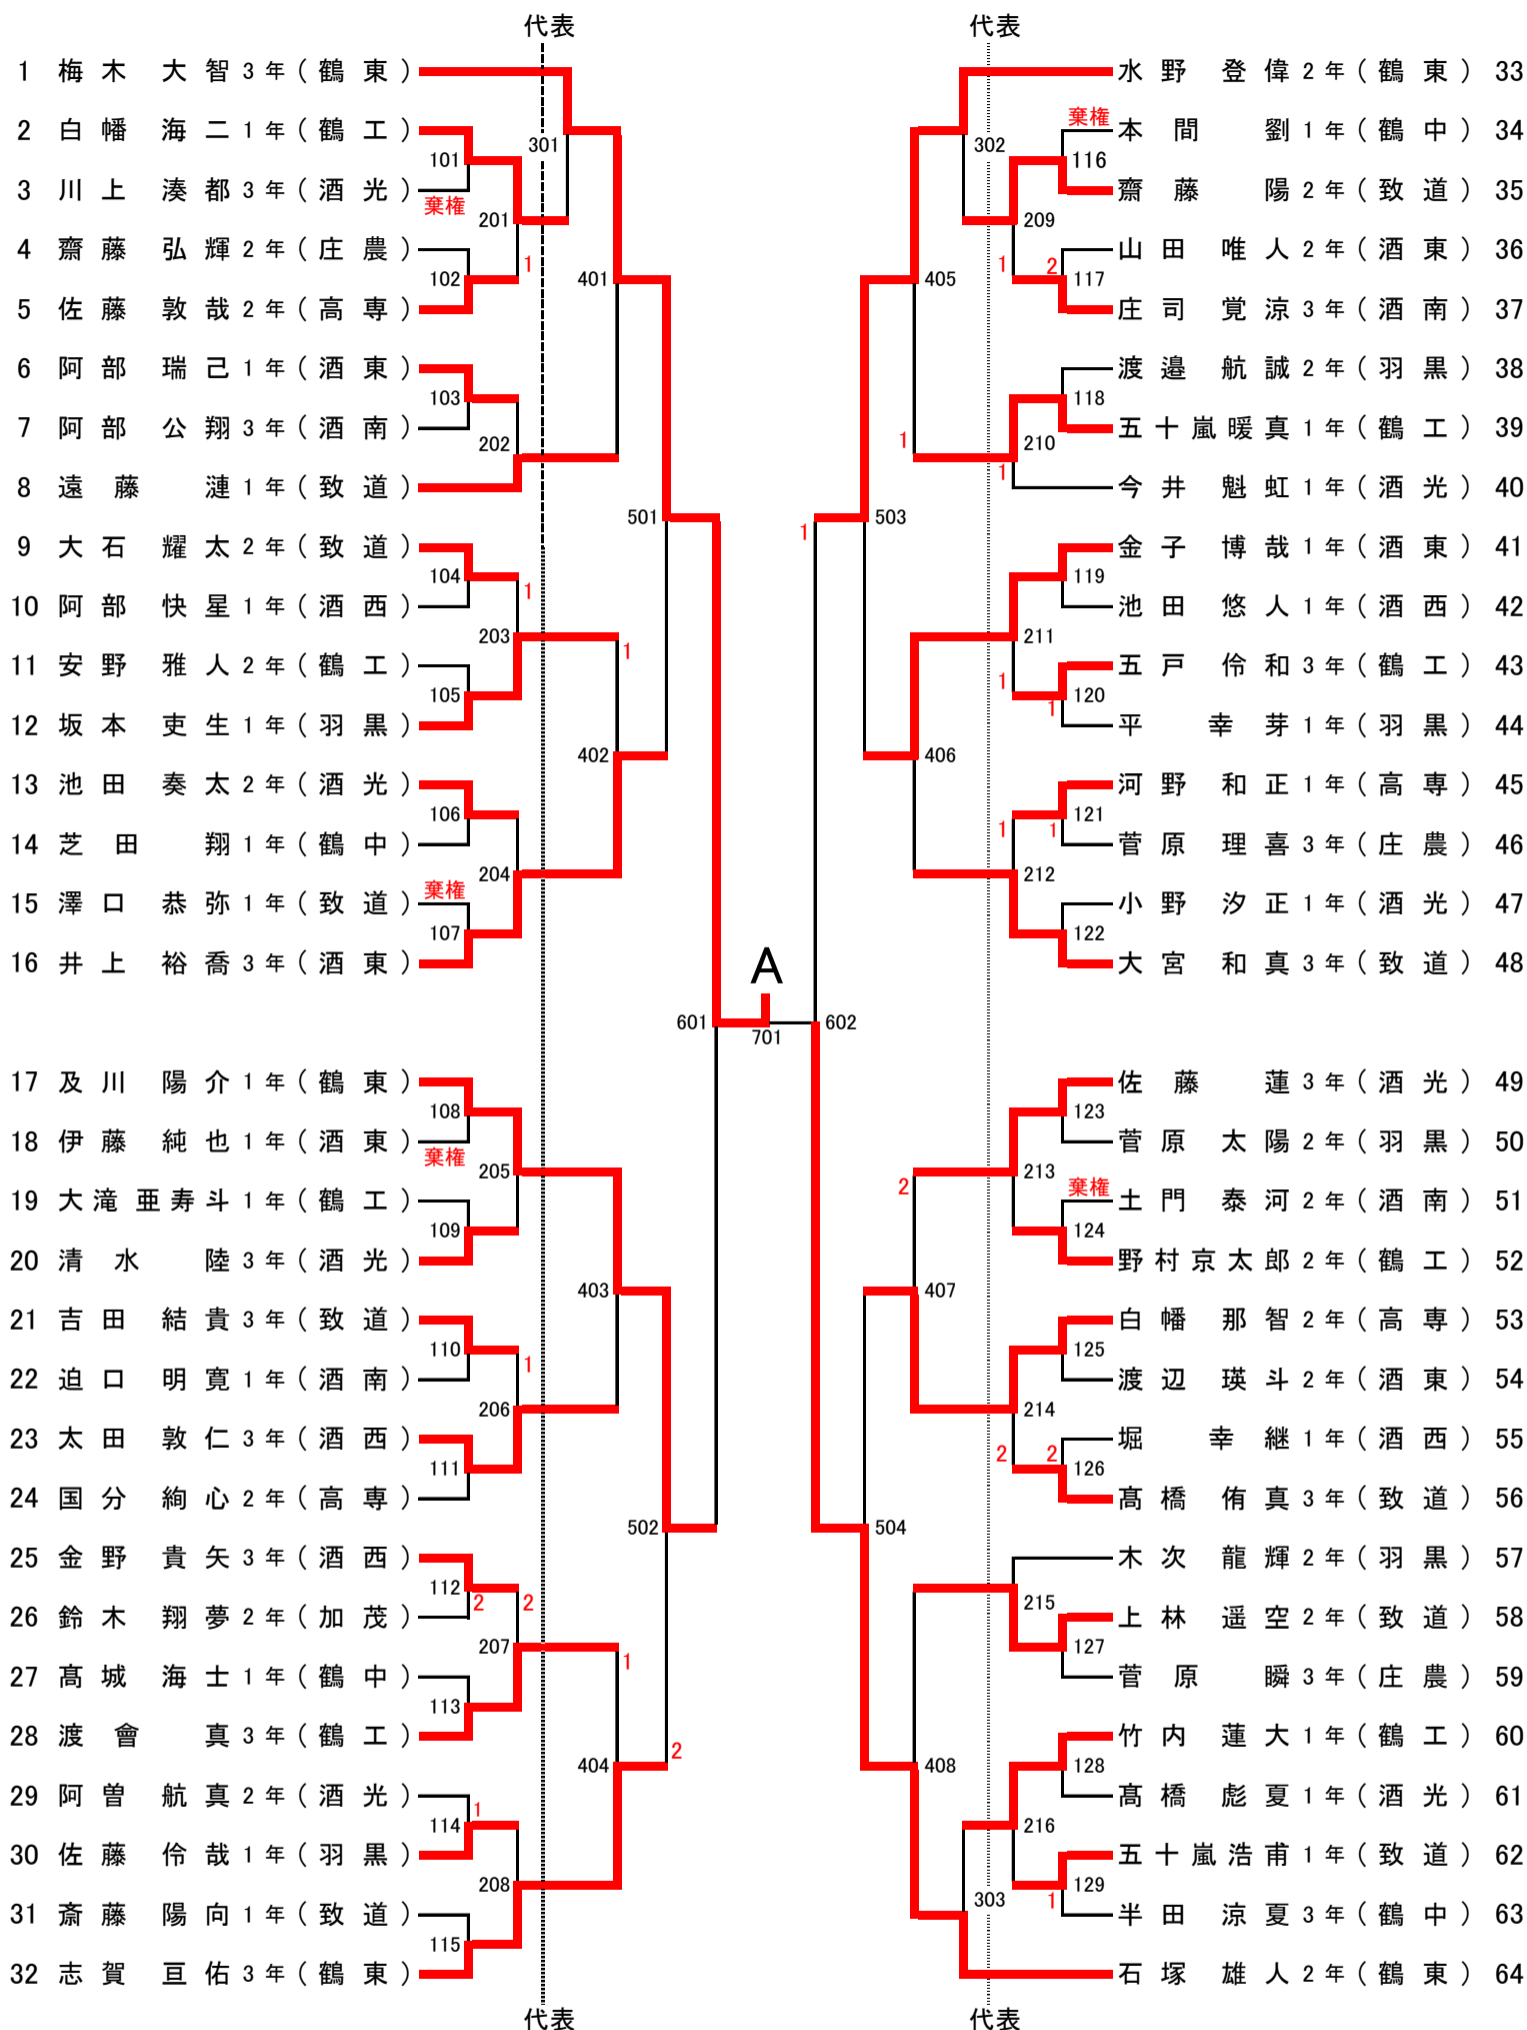

男子シングルス (BS) 代表：32+7

男子シングルス決勝

1. 1 梅木 大智 3年 (鶴東) A 801 優勝
2. 65 阿部 鴻憲 2年 (鶴東) B 1