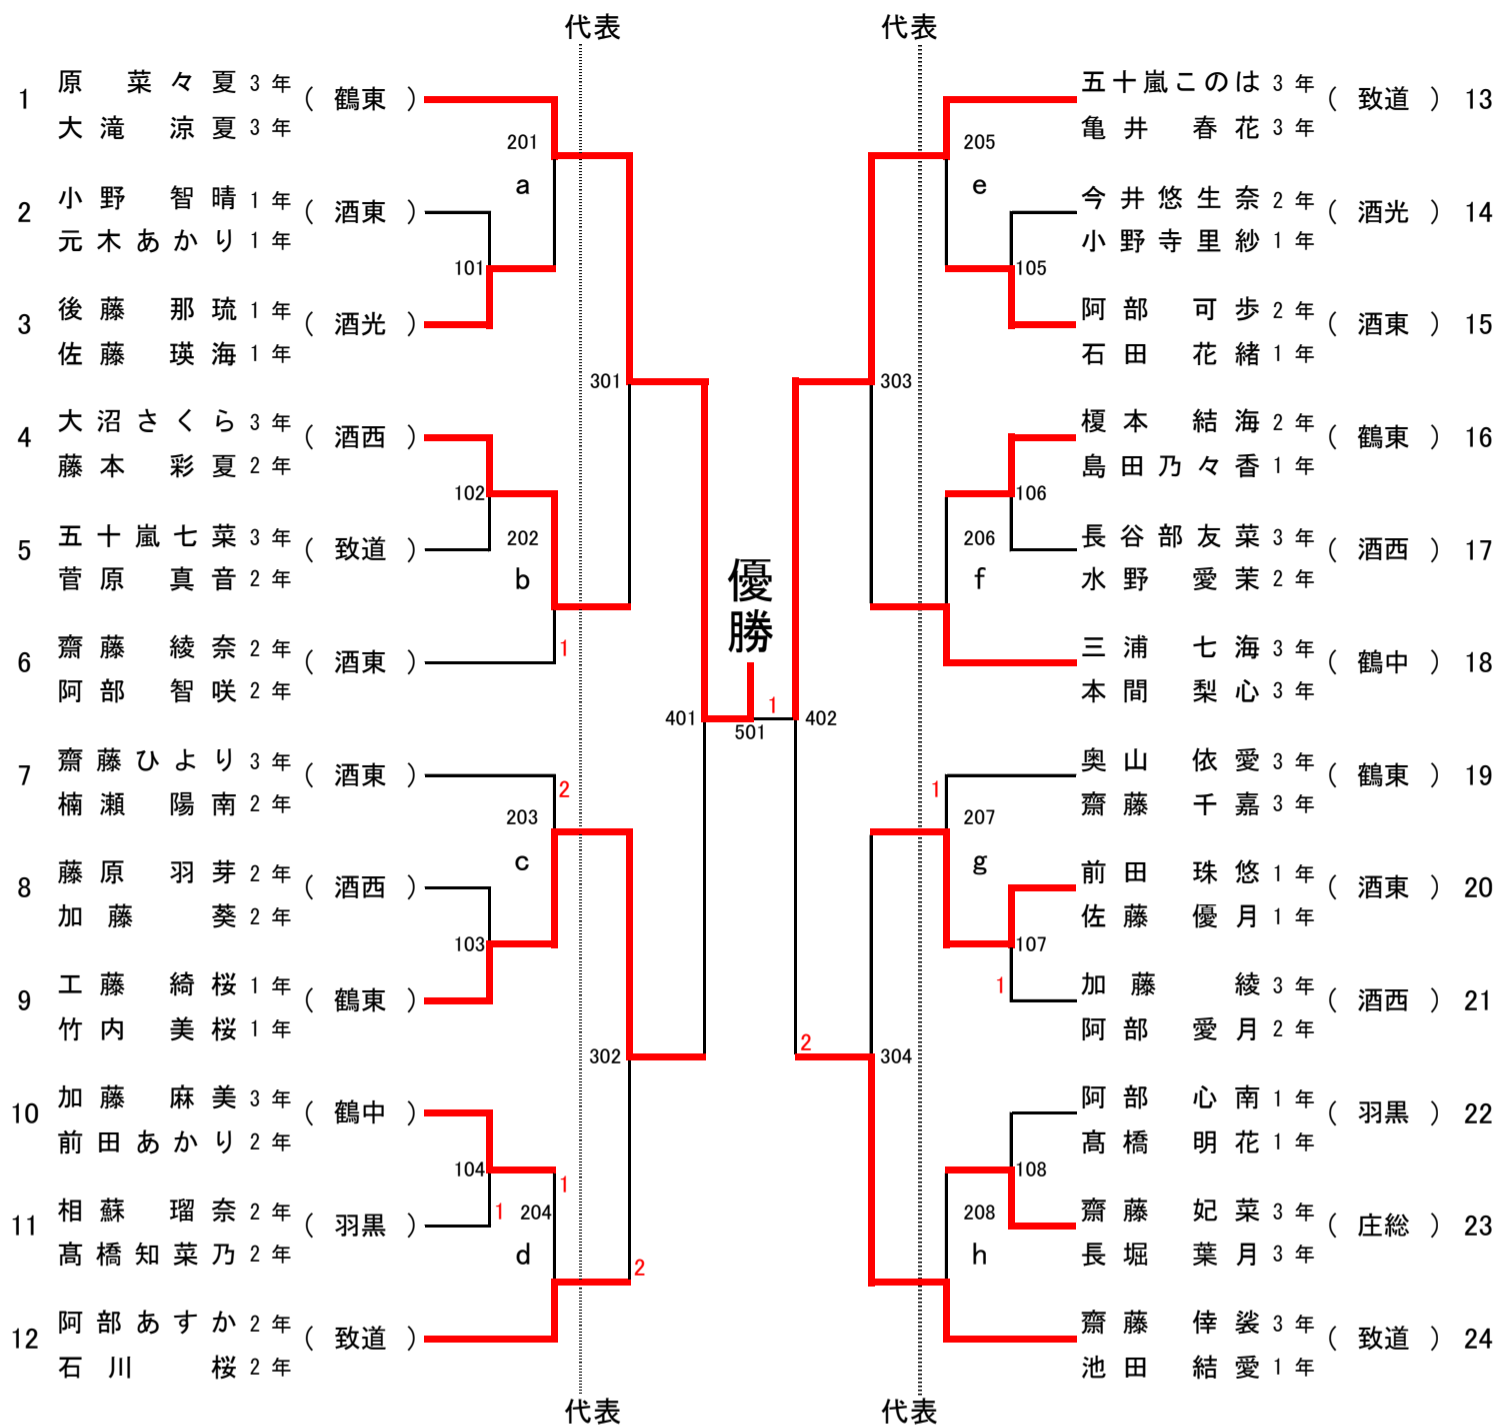

男子学校対抗 (BT) 代表 : 8 + 1

順位決定戦および代表決定戦

代表決定リーグ	庄内農業	酒田西	酒田南	順位
庄内農業	-	0-3	1-3	11
酒田西	3-0	-	3-0	9
酒田南	3-1	0-3	-	10

女子学校対抗 (GT) 代表 : 6

順位決定戦および代表決定戦

代表決定リーグ	羽黒	酒田西	酒田光陵	順位
羽黒	-	1-3	3-2	6
酒田西	3-1	-	3-1	5
酒田光陵	2-3	1-3	-	7

男子ダブルス決勝

男子ダブルス代表決定戦

代表 代表

代表 代表

女子ダブルス (GD) 代表：13

女子ダブルス代表決定戦