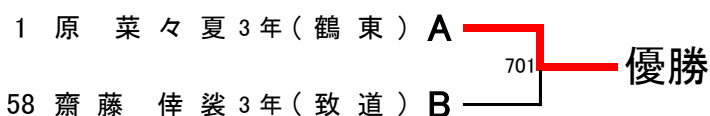

男子学校対抗 (BT) 代表 : 8 + 1

順位決定戦および代表決定戦

代表決定リーグ	庄内農業	酒田西	酒田南	順位
庄内農業	-	0-3	1-3	11
酒田西	3-0	-	3-0	9
酒田南	3-1	0-3	-	10

女子学校対抗 (GT) 代表 : 6

順位決定戦および代表決定戦

代表決定リーグ	羽黒	酒田西	酒田光陵	順位
羽黒	-	1-3	3-2	6
酒田西	3-1	-	3-1	5
酒田光陵	2-3	1-3	-	7

男子シングルス (BS) 代表：32+7

男子シングルス決勝

- 1 梅木 大智 3年 (鶴東) A 801 優勝
- 65 阿部 鴻憲 2年 (鶴東) B 1

女子シングルス (GS) 代表：28+2

女子シングルス決勝

女子シングルス代表決定戦①

女子シングルス代表決定戦②

男子ダブルス (BD) 代表：1 2