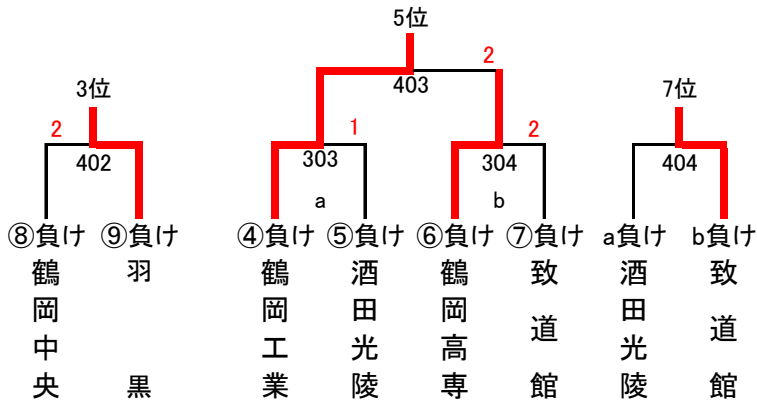

代表決定リーグ	庄内農業	酒田西	酒田南	順位
庄内農業	-	0-3	1-3	11
酒田西	3-0	-	3-0	9
酒田南	3-1	0-3	-	10

女子学校対抗 (GT) 代表 : 6