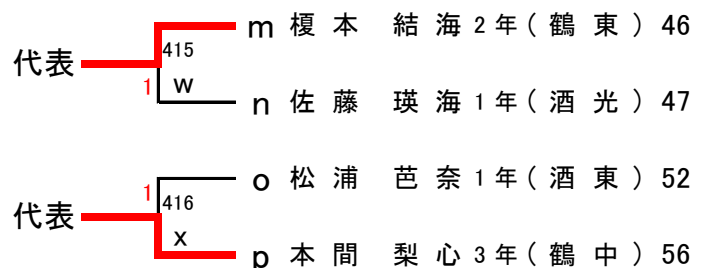

男子学校対抗 (BT) 代表 : 8 + 1

順位決定戦および代表決定戦

代表決定リーグ	庄内農業	酒田西	酒田南	順位
庄内農業	-	0-3	1-3	11
酒田西	3-0	-	3-0	9
酒田南	3-1	0-3	-	10

女子学校対抗 (GT) 代表 : 6

順位決定戦および代表決定戦

代表決定リーグ	羽黒	酒田西	酒田光陵	順位
羽黒	-	1-3	3-2	6
酒田西	3-1	-	3-1	5
酒田光陵	2-3	1-3	-	7

男子シングルス (BS) 代表：32+7

男子シングルス決勝

- 1 梅木 大智 3年 (鶴東) A 801 優勝
- 65 阿部 鴻憲 2年 (鶴東) B 1

女子シングルス (GS) 代表：28+2

女子シングルス決勝

女子シングルス代表決定戦①

女子シングルス代表決定戦②

男子ダブルス (BD) 代表：1 2