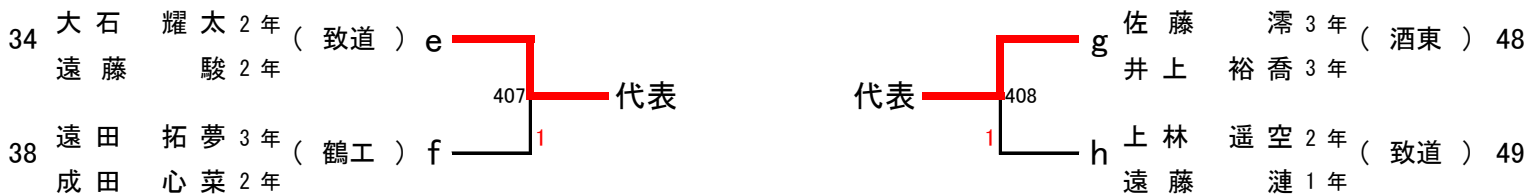

男子ダブルス決勝

男子ダブルス代表決定戦

代表 代表

代表 代表

女子ダブルス (GD) 代表：13

女子ダブルス代表決定戦