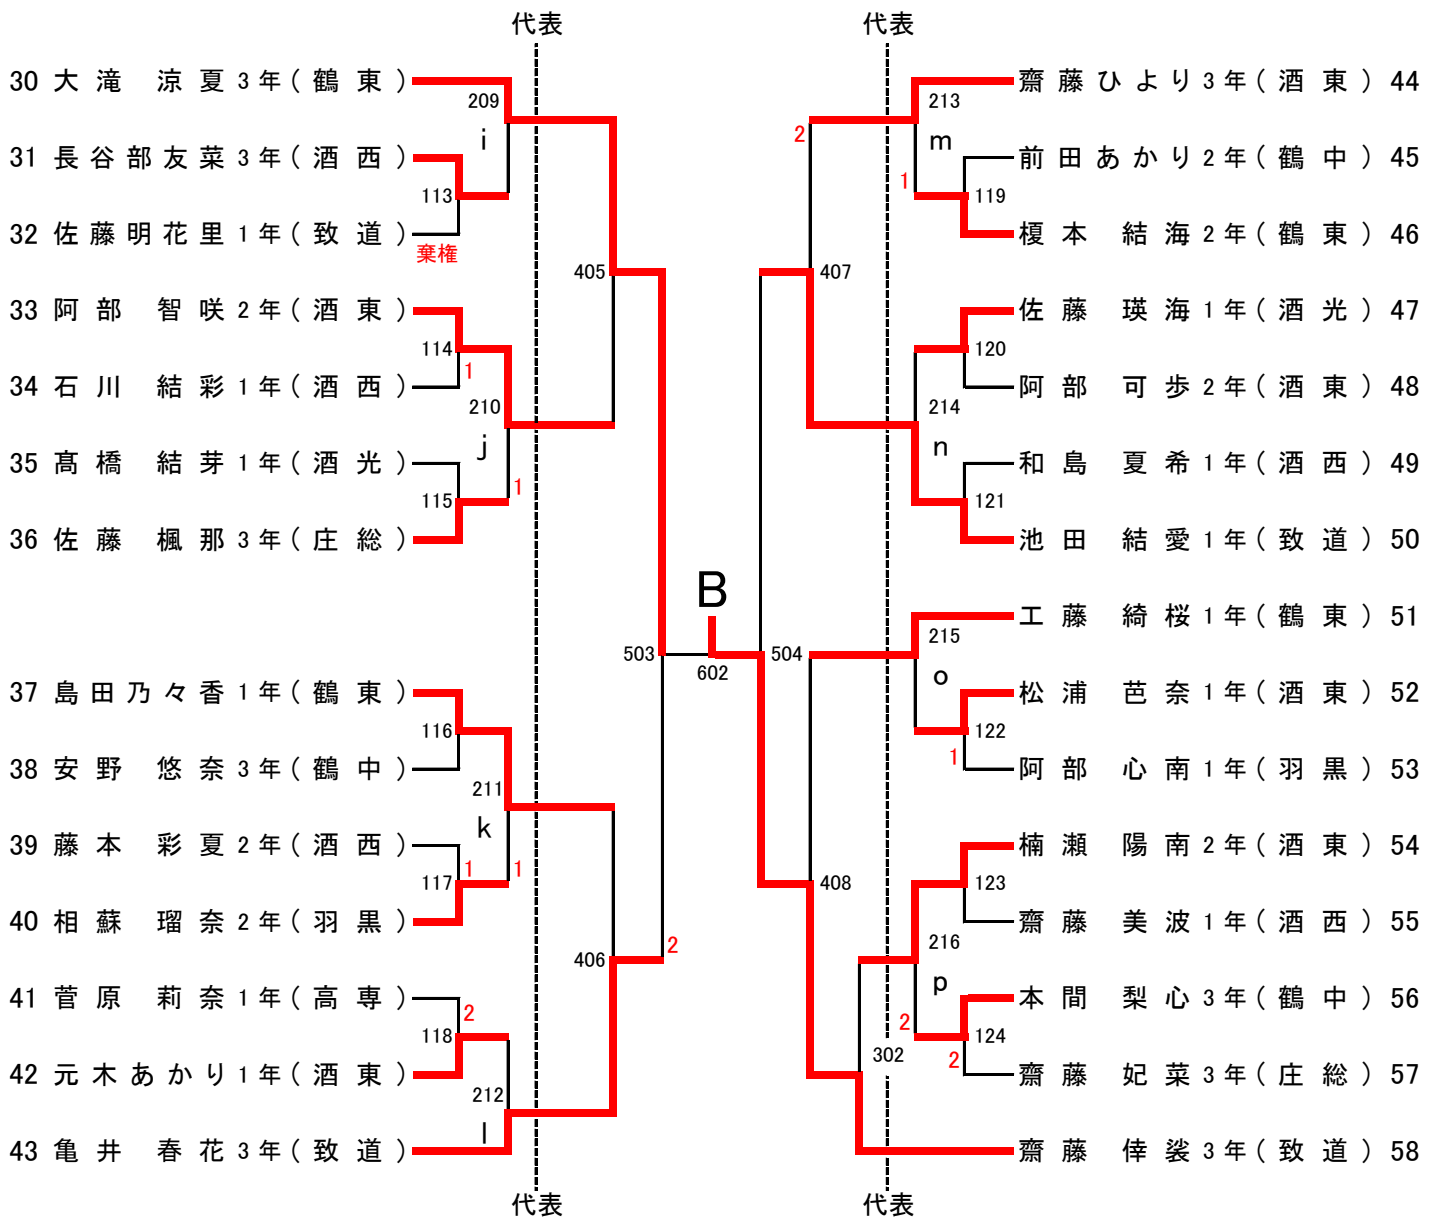

男子学校対抗 (BT) 代表 : 8 + 1

順位決定戦および代表決定戦

代表決定リーグ	庄内農業	酒田西	酒田南	順位
庄内農業	-	0-3	1-3	11
酒田西	3-0	-	3-0	9
酒田南	3-1	0-3	-	10

女子学校対抗 (GT) 代表 : 6

順位決定戦および代表決定戦

代表決定リーグ	羽黒	酒田西	酒田光陵	順位
羽黒	-	1-3	3-2	6
酒田西	3-1	-	3-1	5
酒田光陵	2-3	1-3	-	7

男子シングルス (BS) 代表：32+7

男子シングルス決勝

- 1 梅木 大智 3年 (鶴東) A 801 優勝
- 65 阿部 鴻憲 2年 (鶴東) B 1

女子シングルス (GS) 代表：28+2

女子シングルス決勝

女子シングルス代表決定戦①

女子シングルス代表決定戦②

男子ダブルス (BD) 代表：1 2

男子ダブルス決勝

男子ダブルス代表決定戦

代表 代表

代表 代表

女子ダブルス (GD) 代表：13

女子ダブルス代表決定戦