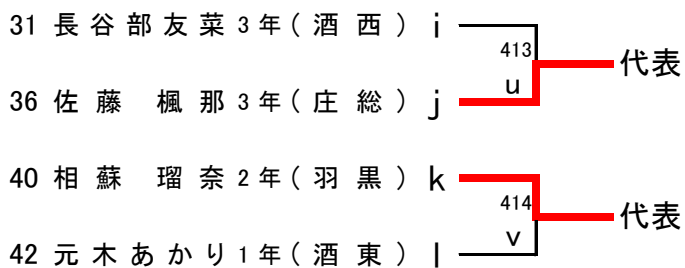

男子学校対抗 (BT) 代表 : 8 + 1

順位決定戦および代表決定戦

代表決定リーグ	庄内農業	酒田西	酒田南	順位
庄内農業	-	0-3	1-3	11
酒田西	3-0	-	3-0	9
酒田南	3-1	0-3	-	10

女子学校対抗 (GT) 代表 : 6

順位決定戦および代表決定戦

代表決定リーグ	羽黒	酒田西	酒田光陵	順位
羽黒	-	1-3	3-2	6
酒田西	3-1	-	3-1	5
酒田光陵	2-3	1-3	-	7

男子シングルス (BS) 代表：32+7

男子シングルス決勝

- 1 梅木 大智 3年 (鶴東) A 801 優勝
- 65 阿部 鴻憲 2年 (鶴東) B 1

女子シングルス (GS) 代表：28+2

女子シングルス決勝

女子シングルス代表決定戦①

女子シングルス代表決定戦②

男子ダブルス (BD) 代表：1 2