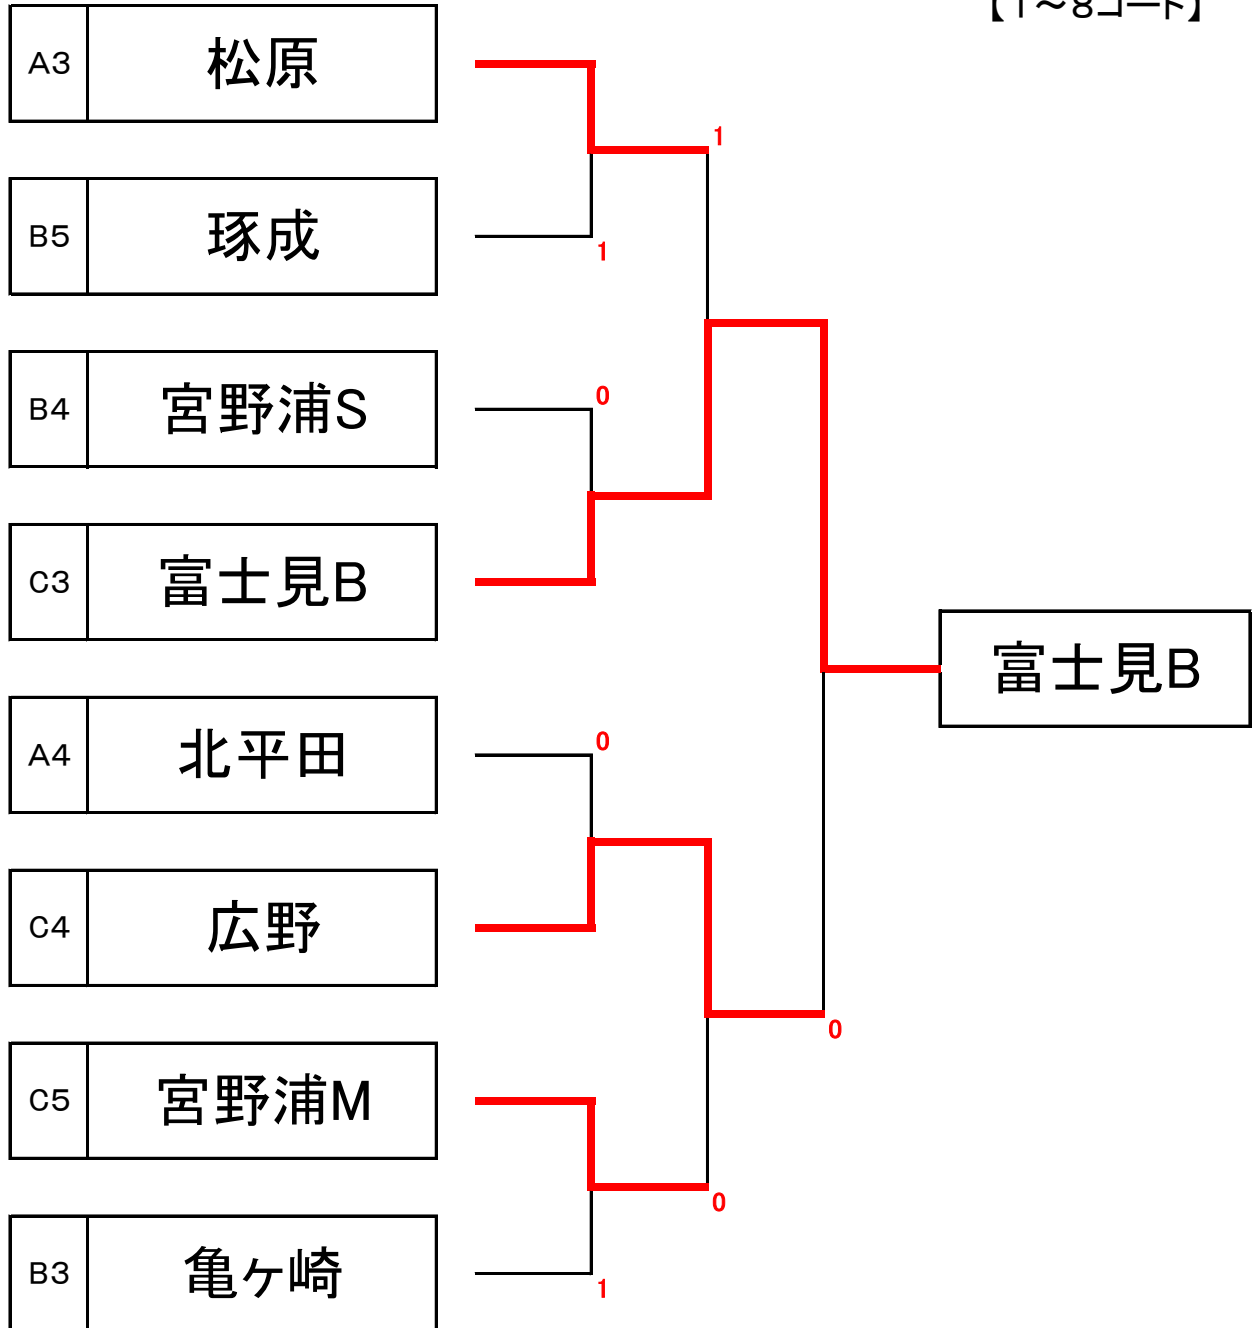

令和6年度 第56回 酒田市民卓球大会

期日 令和7年2月23日(日・祝)

場所 INPEX酒田アリーナ(酒田市国体記念体育館)

試合結果

	硬式の部	ラージボールの部
第1位	北平田	本楯
第2位	上田	東平田
第3位		富士見A
第3位		若浜A

硬式の部 決勝リーグ

【15・16コート】

①は進行お願いします。

	チーム名	1	2	3	勝敗	得点	順位
①	北平田		○ 2-1		1-0	2	1
2	上田	× 1-2			0-1	1	2
3							

ラージボールの部 上位決勝トーナメント

【9~12コート】

ラージボールの部 友好トーナメント

【1~8コート】

ラージボールの部 予選リーグ

<Aブロック> ①は進行をお願いします。

【1～4コート】

	チーム名	1	2	3	4	勝敗	得点	順位
①	宮野浦 Wednesday		○ 3-0	○ 3-0	× 1-2	2-1	5	2
2	松原	× 0-3		○ 2-1	× 0-3	1-2	4	3
3	北平田	× 0-3	× 1-2		× 1-2	0-3	3	4
4	東平田	○ 2-1	○ 3-0	○ 2-1		3-0	6	1

試合順序 ① ② ③
 1-4、1-3、1-2
 2-3、2-4、3-4

<Bブロック> ①は進行をお願いします。

試合順序 ① ② ③ ④ ⑤
 1-5、1-3、2-4、1-4、1-2
 2-3、4-5、3-5、2-5、3-4