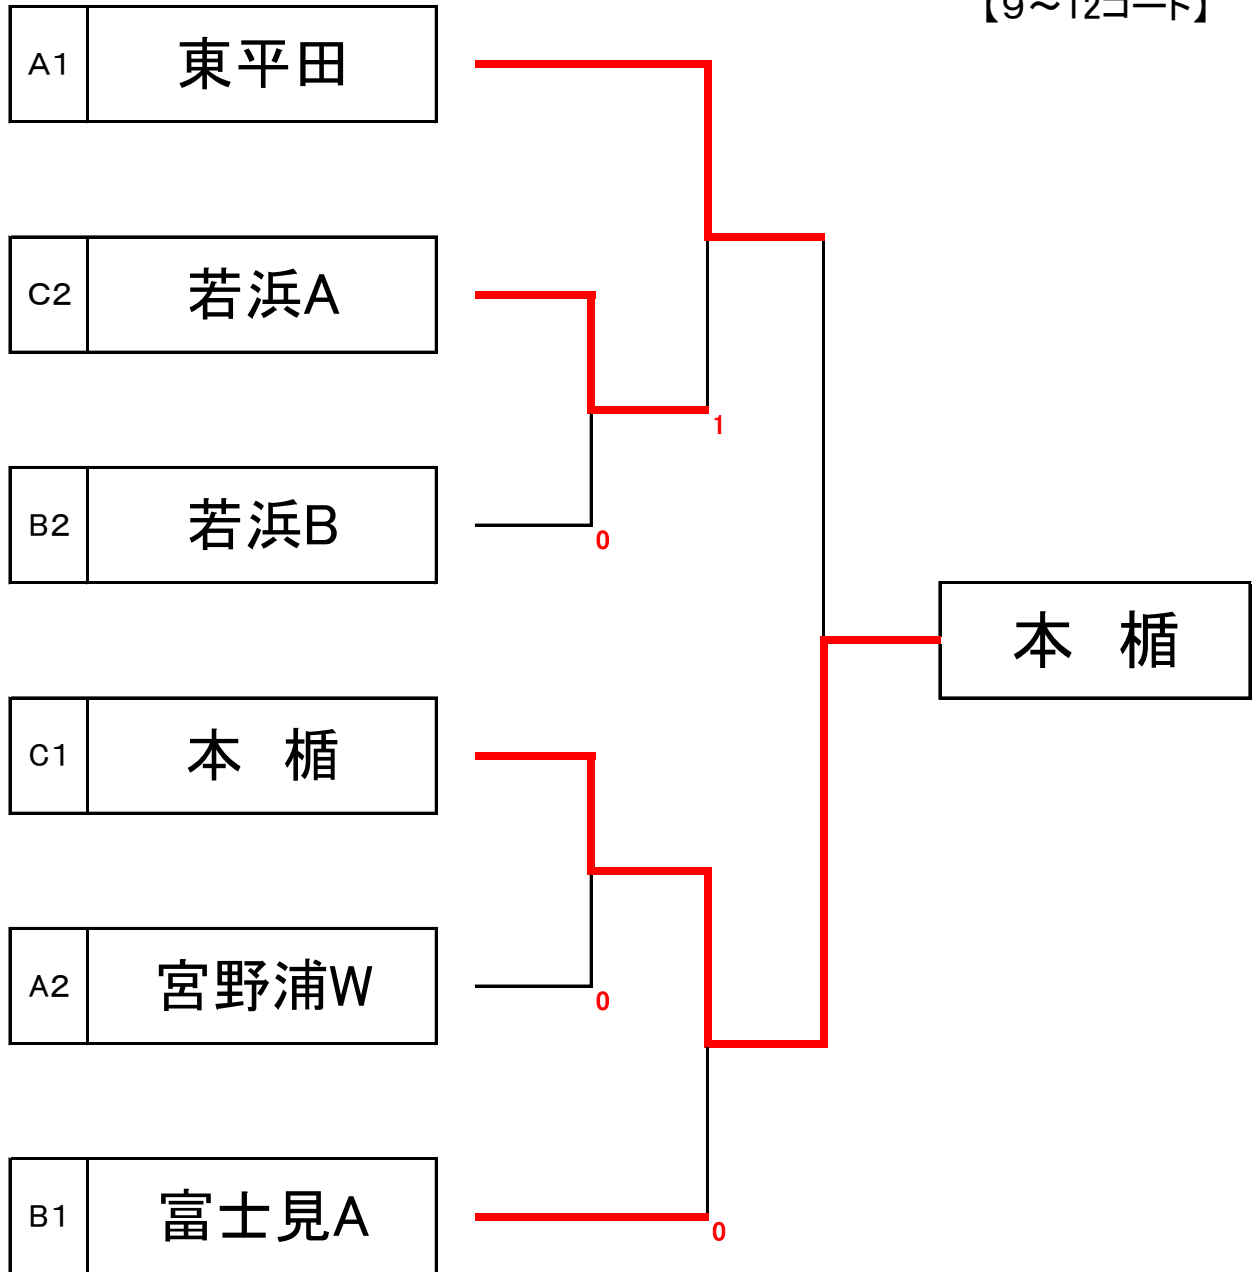

令和6年度 第56回 酒田市民卓球大会

期日 令和7年2月23日(日・祝)

場所 INPEX酒田アリーナ(酒田市国体記念体育館)

試合結果

	硬式の部	ラージボールの部
第1位	北平田	本楯
第2位	上田	東平田
第3位		富士見A
第3位		若浜A

硬式の部 決勝リーグ

【15・16コート】

①は進行お願いします。

	チーム名	1	2	3	勝敗	得点	順位
①	北平田		○ 2-1		1-0	2	1
2	上田	× 1-2			0-1	1	2
3							

ラージボールの部 上位決勝トーナメント

【9~12コート】

ラージボールの部 友好トーナメント

【1~8コート】

ラージボールの部 予選リーグ

<Aブロック> ①は進行をお願いします。

【1～4コート】

試合順序 ① ② ③ ④ ⑤
 1-5、1-3、2-4、1-4、1-2
 2-3、4-5、3-5、2-5、3-4