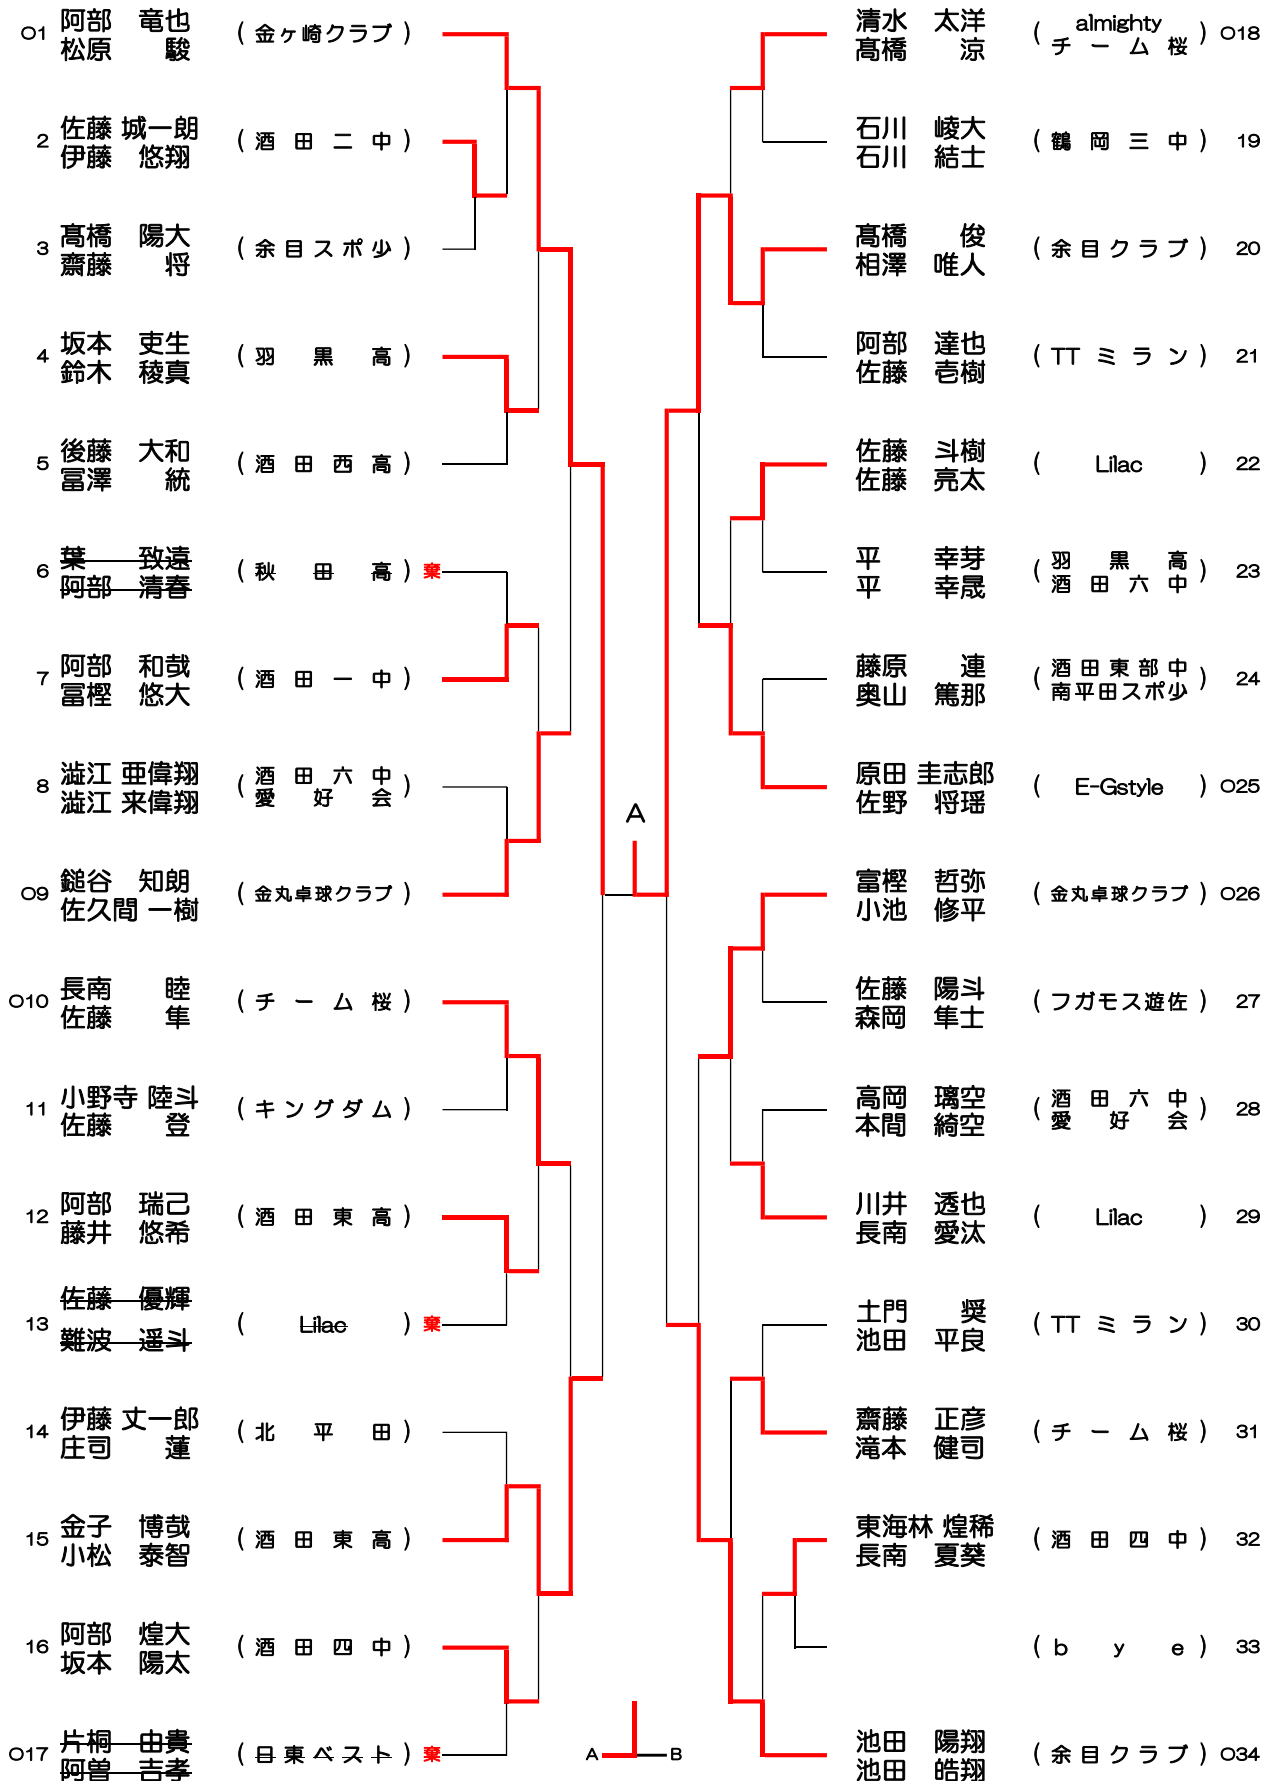

男子ダブルス (1)

○は第1審判をお願いします

男子ダブルス (2)

○は第1審判をお願いします

035	豊田 航太 菅原 千拓	(Lilac 余目クラブ)			長谷川 文康 加藤 伸幸	(金丸卓球クラブ) 余目クラブ)	052
36		(b y e)			熊本 大我 矢野 爽汰	(酒田四中)	53
37	須田 悠天 須田 一永	(酒田六中会 愛好会)			土門 健司 庄司 学	(北平田)	54
38	齋藤 秀仁 高橋 仁	(チーム桜)			南 佳樹 土井 優輝	(TTミラン)	55
39	阿部 佑哉 奥山 流星	(TTミラン)			内山 真 佐倉 碧斗	(Lilac)	56
40	佐藤 樹 後藤 湧太	(Lilac)	棄		植田 啓介 篠木 稜徠	(大仙ジュニア)	57
41	佐藤 来夢 佐藤 二葉	(酒田四中)			池田 健人 田中 大和	(キングダム)	58
42	大沼 尊 佐藤 明斗	(酒田一中)		B	佐藤 陽翔 小川 大輔	(TDK E-Gstyle)	059
043	小松 凌嘉 畠山 大和	(秋田高)			吉澤 寅泰 翔山 聖陽	(夕凧クラブ)	060
044	菊地 悠太 池田 進哉	(秋田大学 秋田県立大学)			柿崎 孝太 本間 香織	(酒田六中会 愛好会)	61
045	佐藤 結飛 石山 千翔	(遊佐町スポ少)			君島 匠 君島 椰生	(Sphinx)	62
46	高橋 直希 大川 裕平	(various 鶴岡クラブ)			渡會 隼也 庄司 翼	(余目クラブ)	63
47	坪田 直人 前田 琥羽	(Lilac)			佐藤 貴洋 本間 稜久	(TTミラン)	64
48	小松 叶 佐藤 幸之助	(北平田)			佐藤 伶哉 堀 楓芽	(羽黒高)	65
49	本間 劉 芝田 翔	(鶴岡中央高)			神山 季空 佐藤 孔太	(酒田一中)	66
50	岡部 圭佑 堀 透惟	(酒田二中)			富樫 宏太 富樫 想良	(鶴岡一中)	67
051	原 幸成 池田 侑史	(TTミラン)			伊藤 晴哉 高 理誓	(Lilac)	068